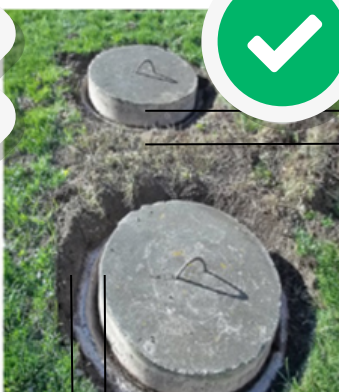

## ...vidanges d'installations septiques

Appelez-nous

au 450 774-2350, pour mettre votre dossier à jour

Dégagez les couvercles

15 cm (6 pouces) autour et en profondeur

15 cm  
(6")

15 cm (6")

Pour d'autres conseils afin d'éviter des frais de déplacements inutiles et pour connaître votre période de vidange

## Collecte de gros rebuts

Selon les dates inscrites au calendrier, les disposer en bordure de rue, même pour les multilogements.

Les petits objets déposés dans des sacs ou des boîtes ne seront pas collectés.