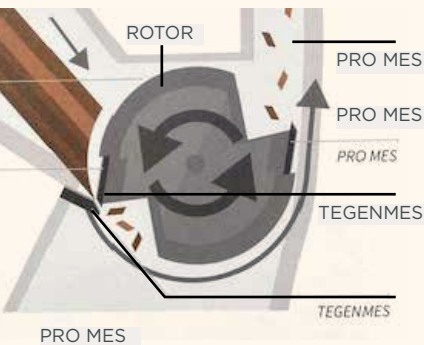

VERSNIPPER-SYSTEEM