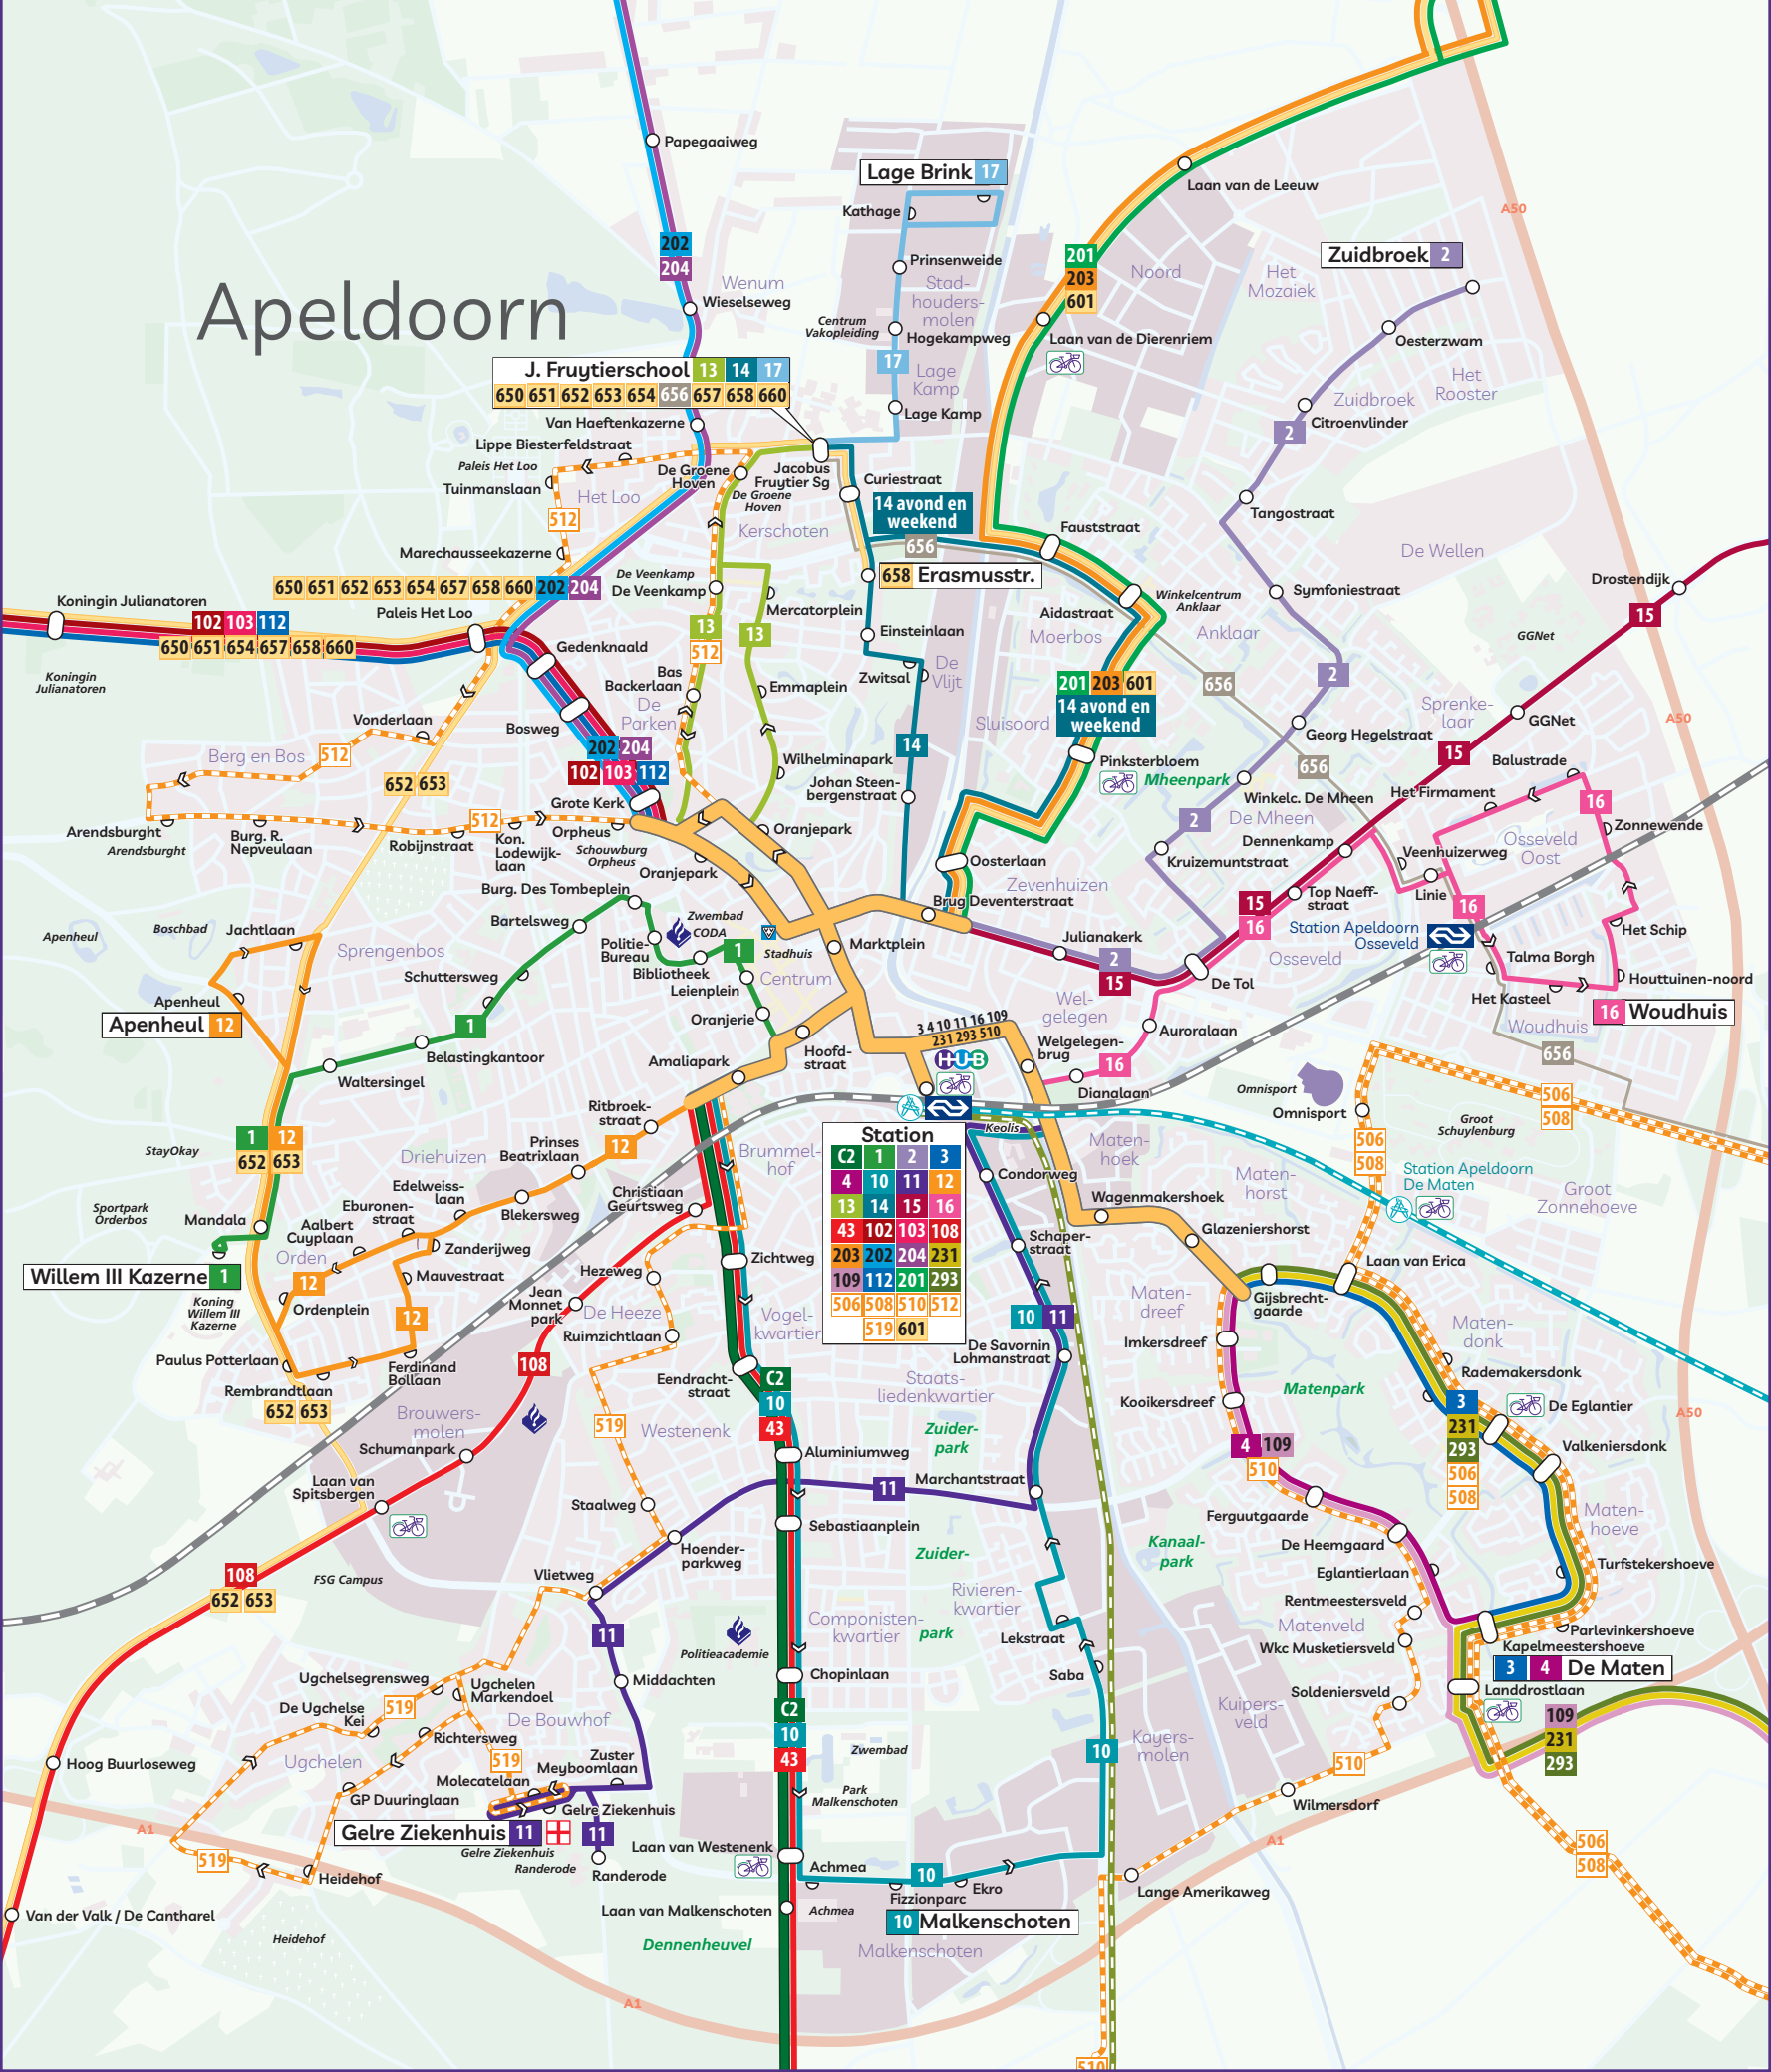

Apeldoorn

J. Fruytierschool 13 14 17
650 651 652 653 654 656 657 658 660

Lage Brink 17

Zuidbroek 2

14 avond en weekend

658 Erasmustr.

201 203 601
14 avond en weekend

Apenheul 12

Station	2	1	2	3
4	10	11	12	16
13	14	15	16	
43	102	103	108	
203	202	204	231	
109	112	201	293	
506	508	510	512	
519	601			

Willem III Kazerne 1

10 Malkenschoten

16 Woudhuis

De Maten 3 4

Gelre Ziekenhuis 11