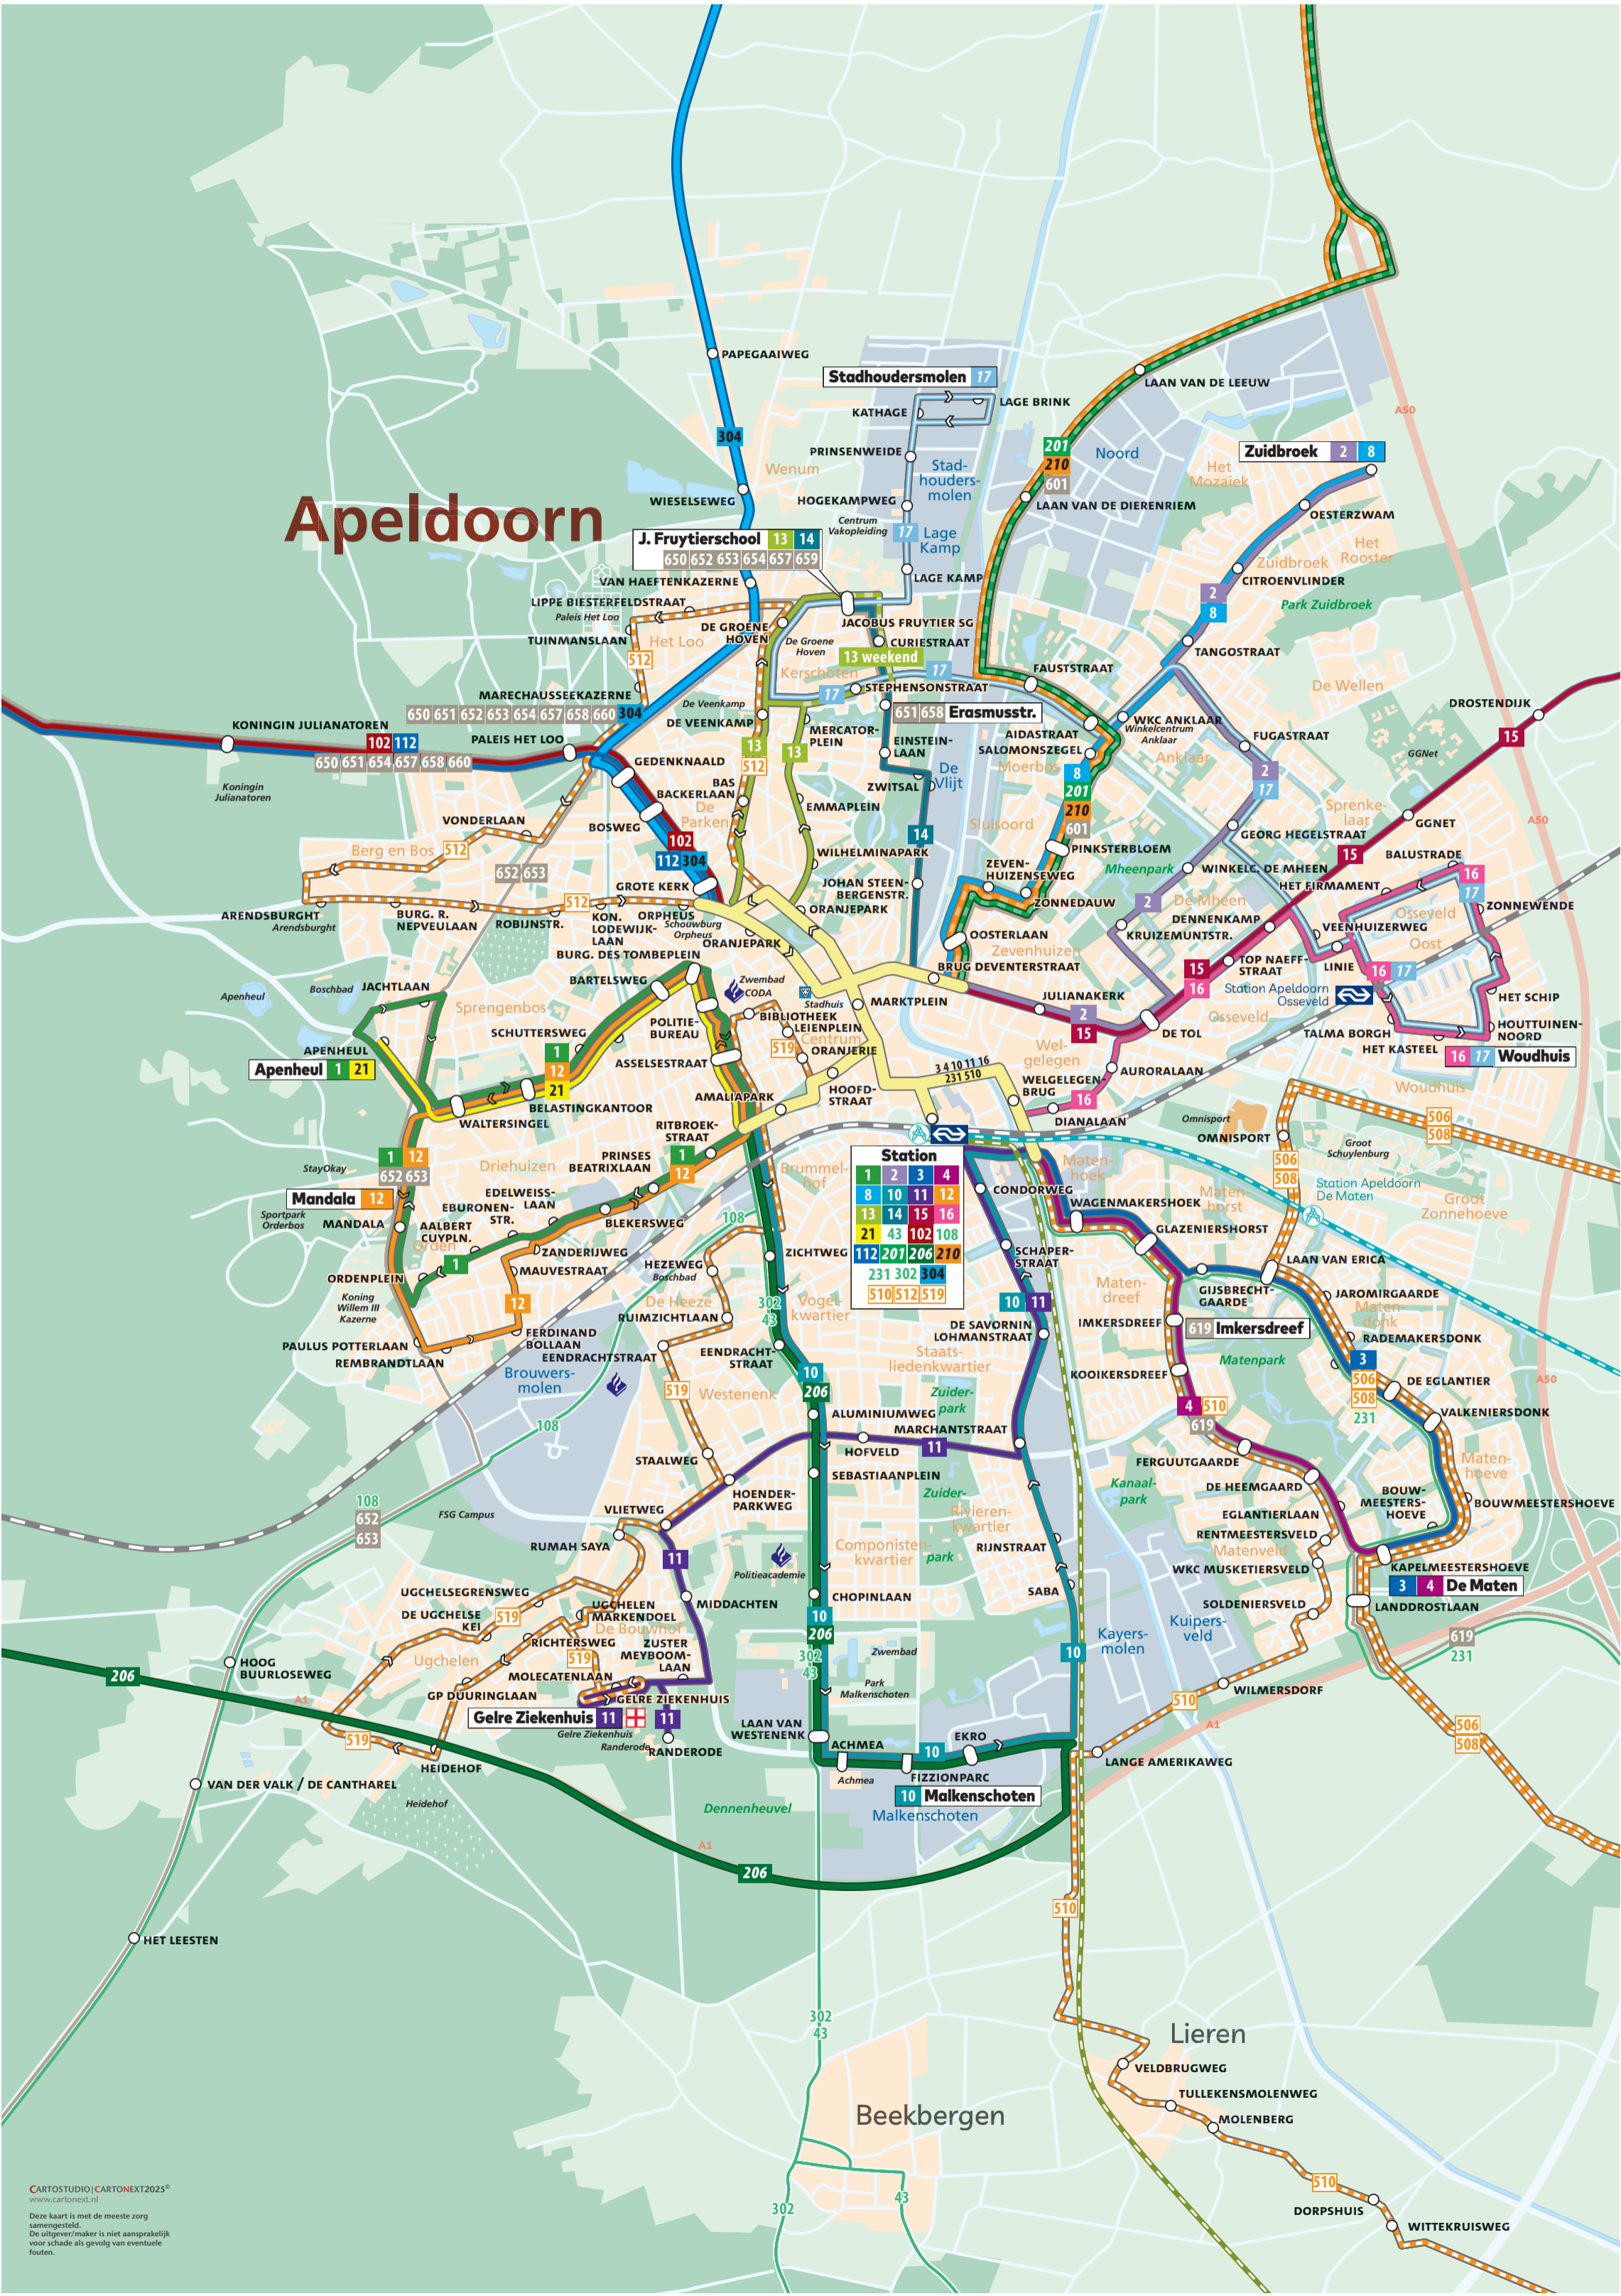

Apeldoorn

Station			
1	2	3	4
8	10	11	12
13	14	15	16
21	43	102	108
112	201	206	210
231	302	304	
510	512	519