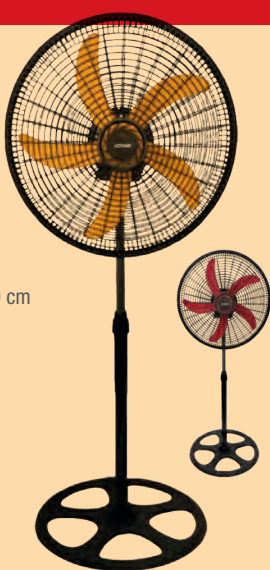

Ø cm 40

ZEPHIR

NOVITÀ
-24% ~~36.95~~
27.95

**VENTILATORE
A PIANTANA**
potenza 60 W,
3 velocità,
altezza regolabile max 130 cm