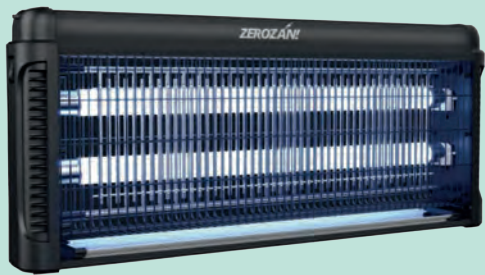

-22% ~~34.95~~
26.95

ELETTROINSETTICIDA
potenza 30 W,
protegge fino a 40/50 m²

ZEROZANI
Libera la tua estate.

-22% ~~21.95~~
16.95

**TRAPPOLA
ATTIRA ZANZARE
A VENTOLA
ASPIRANTE**
alimentata con
cavo USB (in dotazione),
fino a 30 m²