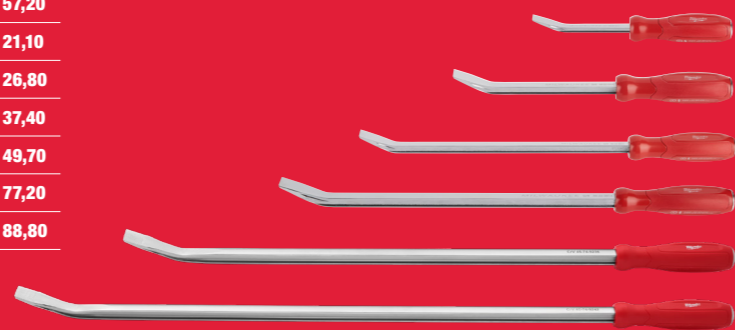

LEVE CON ESTREMITÀ INCLINATA

Cod. Art.	Descrizione	IVA INC.	IVA ESC.
48229214	Set 4 pz (200, 300, 450, 600mm)	€ 69,78	€ 57,20
4932480595	200mm	€ 25,74	€ 21,10
4932480596	300mm	€ 32,70	€ 26,80
4932480597	450mm	€ 45,63	€ 37,40
4932480598	600mm	€ 60,63	€ 49,70
4932480599	900mm	€ 94,18	€ 77,20
4932480600	1000mm	€ 108,34	€ 88,80