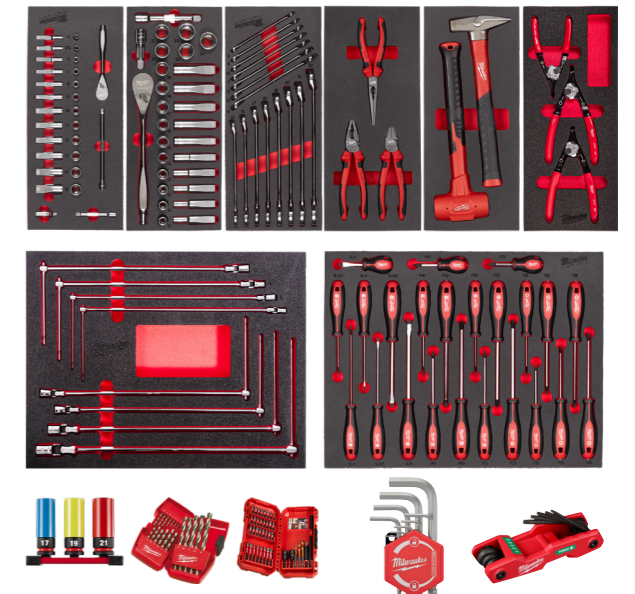

PREZZO ESCLUSIVO

€ 2.099,00 + IVA

SCOPRI NEL DETTAGLIO GLI ASSORTIMENTI

ASSORTIMENTO BASE

CONTENUTO ASSORTIMENTO

- Set cricchetto e bussole da 1/4" - 28 pezzi (4932479824)
- Set cricchetto e bussole da 1/2" - 28 pezzi (4932479826)
- Set chiavi combinate MAX BITE™ (4932479827)
- Set giraviti completo - 23 pezzi (4932479830)
- Set chiavi Torx pieghevoli - 8 pezzi (4932480979)
- Set chiavi esagonali compatte (4932492399)
- Set 40 pezzi AVV./FORAT. SHOCKWAVE™ (4932492004)
- Set punte HSS-G 19 pz. (Ø da 1 a 10 con incrementi di 0.5) (4932352374)

ASSORTIMENTO AUTOMOTIVE

CONTENUTO ASSORTIMENTO

- Set cricchetto e bussole da 1/4" - 28 pezzi (4932479824)
- Set cricchetto e bussole da 1/2" - 28 pezzi (4932479826)
- Set chiavi combinate MAX BITE™ (4932479827)
- Set chiavi a T con bussola esagonale snodata - 8 pezzi (4932499113)
- Set giraviti completo - 23 pezzi (4932479830)
- Set pinze generiche - 3 pezzi (4932493256)
- Set pinze reversibili per anelli elastici - 3 pezzi (4932493632)
- Set martelli n°1 - 2 pezzi (4932493253)
- Set di bussole a macchina gommate da 1/2" SHOCKWAVE™ - 3 pezzi (4932451568)
- Set 40 pezzi AVV./FORAT. SHOCKWAVE™ (4932492004)
- Set punte HSS-G 19 pz. (Ø da 1 a 10 con incrementi di 0.5) (4932493869)
- Set chiavi esagonali compatte (4932492399)
- Set chiavi Torx pieghevoli (4932480979)

ASSORTIMENTO INDUSTRIA

CONTENUTO ASSORTIMENTO

- Set cricchetti e bussole da 1/4", 3/8" e 1/2" - 28 pezzi (4932498518)
- Set chiavi combinate MAX BITE™ (4932479827)
- Set chiavi a forchetta doppia - 10 pezzi (4932493629)
- Set giraviti completo - 23 pezzi (4932479830)
- Set utensili generici - 15 pezzi (4932493257)
- Set pinze reversibili per anelli elastici - 3 pezzi (4932493632)
- Set 40 pezzi AVV./FORAT. SHOCKWAVE™ (4932492004)
- Set punte HSS-G 19 pz. (Ø da 1 a 10 con incrementi di 0.5) (4932493869)
- Set chiavi esagonali compatte (4932492399)
- Set chiavi Torx pieghevoli (4932480979)