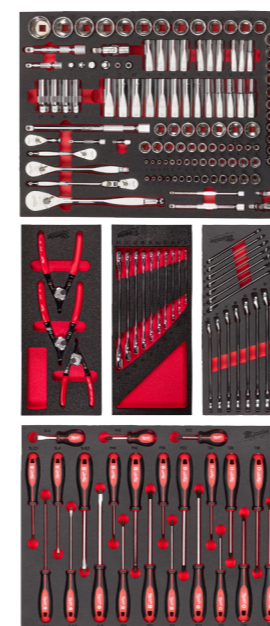

PREZZO ESCLUSIVO

€ 2.099,00 + IVA

SCOPRI NEL DETTAGLIO GLI ASSORTIMENTI

ASSORTIMENTO BASE

CONTENUTO ASSORTIMENTO

- Set cricchetto e bussole da 1/4" - 28 pezzi (4932479824)
- Set cricchetto e bussole da 1/2" - 28 pezzi (4932479826)
- Set chiavi combinate MAX BITE™ (4932479827)
- Set giraviti completo - 23 pezzi (4932479830)
- Set chiavi Torx pieghevoli - 8 pezzi (4932480979)
- Set chiavi esagonali compatte (4932492399)
- Set 40 pezzi AVV./FORAT. SHOCKWAVE™ (4932492004)
- Set punte HSS-G 19 pz. (Ø da 1 a 10 con incrementi di 0.5) (4932352374)

ASSORTIMENTO AUTOMOTIVE

CONTENUTO ASSORTIMENTO

- Set cricchetto e bussole da 1/4" - 28 pezzi (4932479824)
- Set cricchetto e bussole da 1/2" - 28 pezzi (4932479826)
- Set chiavi combinate MAX BITE™ (4932479827)
- Set chiavi a T con bussola esagonale snodata - 8 pezzi (4932499113)
- Set giraviti completo - 23 pezzi (4932479830)
- Set pinze generiche - 3 pezzi (4932493256)
- Set pinze reversibili per anelli elastici - 3 pezzi (4932493632)
- Set martelli n°1 - 2 pezzi (4932493253)
- Set di bussole a macchina gommate da 1/2" SHOCKWAVE™ - 3 pezzi (4932451568)
- Set 40 pezzi AVV./FORAT. SHOCKWAVE™ (4932492004)
- Set punte HSS-G 19 pz. (Ø da 1 a 10 con incrementi di 0.5) (4932493869)
- Set chiavi esagonali compatte (4932492399)
- Set chiavi Torx pieghevoli (4932480979)

ASSORTIMENTO INDUSTRIA

CONTENUTO ASSORTIMENTO

- Set cricchetti e bussole da 1/4", 3/8" e 1/2" - 28 pezzi (4932498518)
- Set chiavi combinate MAX BITE™ (4932479827)
- Set chiavi a forchetta doppia - 10 pezzi (4932493629)
- Set giraviti completo - 23 pezzi (4932479830)
- Set utensili generici - 15 pezzi (4932493257)
- Set pinze reversibili per anelli elastici - 3 pezzi (4932493632)
- Set 40 pezzi AVV./FORAT. SHOCKWAVE™ (4932492004)
- Set punte HSS-G 19 pz. (Ø da 1 a 10 con incrementi di 0.5) (4932493869)
- Set chiavi esagonali compatte (4932492399)
- Set chiavi Torx pieghevoli (4932480979)