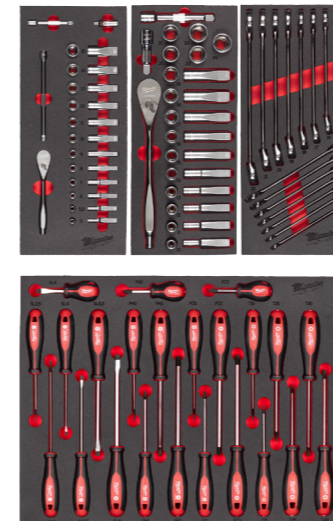

PREZZO ESCLUSIVO

€ 2.099,00 + IVA

SCOPRI NEL DETTAGLIO GLI ASSORTIMENTI

ASSORTIMENTO BASE

CONTENUTO ASSORTIMENTO

- Set cricchetto e bussole da 1/4" - 28 pezzi (4932479824)
- Set cricchetto e bussole da 1/2" - 28 pezzi (4932479826)
- Set chiavi combinate MAX BITE™ (4932479827)
- Set giraviti completo - 23 pezzi (4932479830)
- Set chiavi Torx pieghevoli - 8 pezzi (4932480979)
- Set chiavi esagonali compatte (4932492399)
- Set 40 pezzi AVV./FORAT. SHOCKWAVE™ (4932492004)
- Set punte HSS-G 19 pz. (Ø da 1 a 10 con incrementi di 0.5) (4932352374)