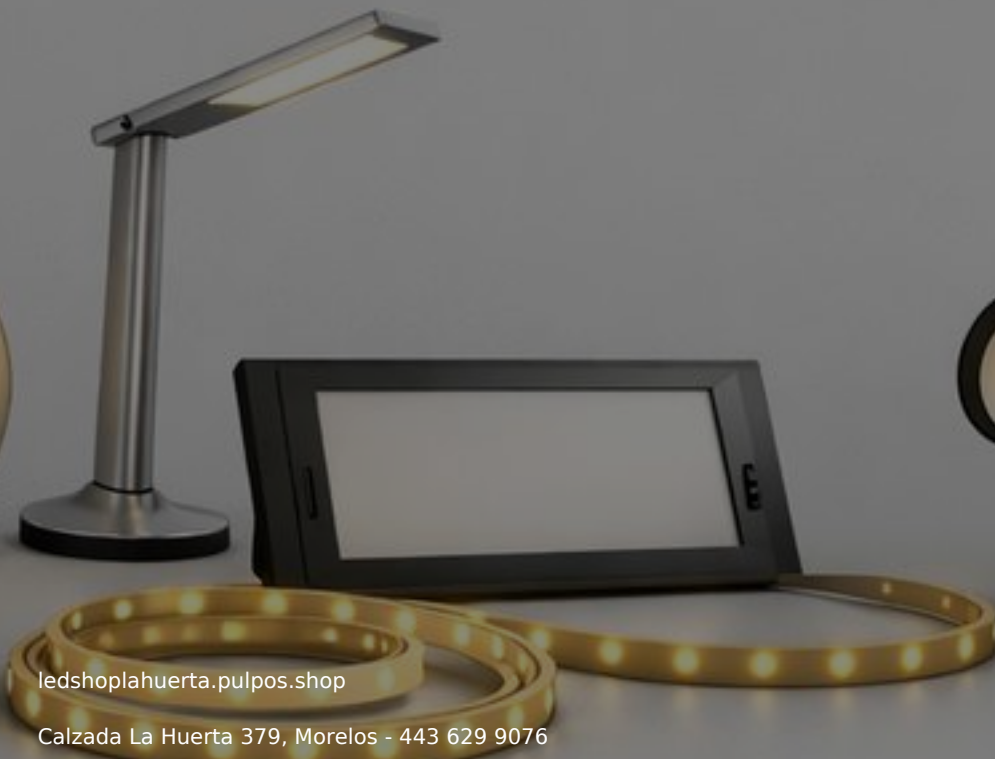

CATÁLOGO

CATALOGO

ACCESORIOS

Catalogo comercial LED Shop Iluminacion

56 productos

LED

Iluminación Eficiente y Moderna

TIENDA EN LINEA