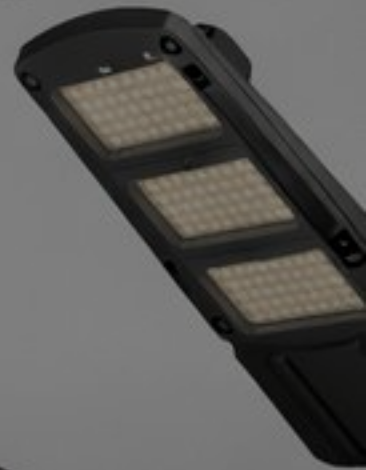

CATÁLOGO

CATALOGO

ACCESORIOS

Catalogo comercial LED Shop Iluminacion

56 productos

LED

Iluminación Eficiente y Moderna

TIENDA EN LINEA