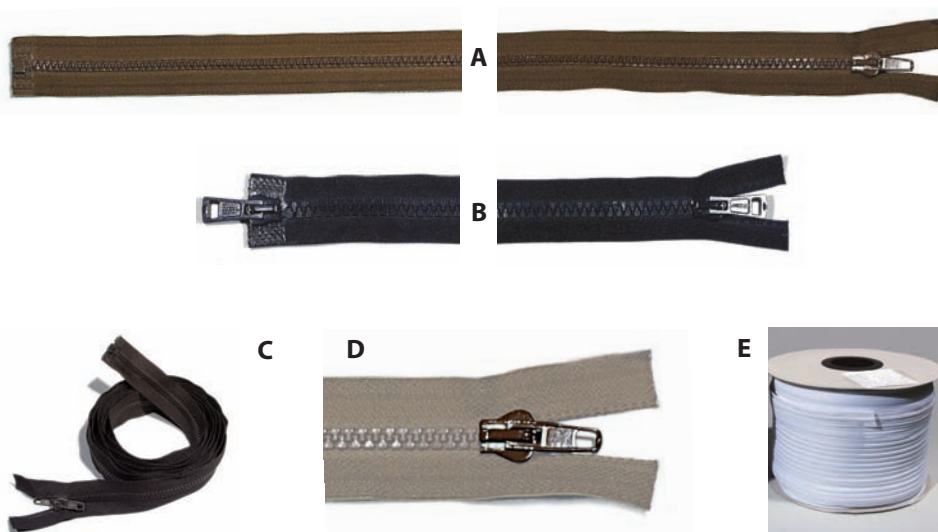

Finiture/Finish: **O** = Oro/Gold **N** = Nichel/Nickel **B** = Bronzo/Bronze **OV** = Ottone Vecchio/Old Brass

Cerniere Pressofuse Tipo 5

Pressure die-casted zip fasteners T5

A Divisibile Divisible

cod. CERP5D...

B Divisibile COMBI Doppio Corsore

COMBI divisible with two sliders
cm 100 col. 580-570-560 501

cod. CERP5DC...

C Divisibile cm 250 Corsore Doppia Aletta

per tende, sacchi a pelo, etc.
Divisible cm 250 with double fin slider
for camping tents, sleeping bags, etc
col. 580-570-501-560

cod. CERP5D250

D Corsore Autobloccante

Self-blocking slider
col. N - 580-570-560-501

cod. CERP5CURA...

In **Plastica Plastic**
col. 580 - 501

cod. CERP5CURAP

Tipo 6 T6

col. N - 580-570-560-501

cod. CERP6CURA...

E A Metro In metres

Col. 580-570-501

cod. CERP5MET

VISLON 5	580	570	568	859	573	572	501	504	901	577	890	560	519	527	860
Divisibile Divisible	cm 60	•	•												
Divisibile Divisible	cm 75	•	•				•		•			•			
Divisibile Divisible	cm 90	•	•												
Divisibile Divisible	cm 100						•								

Cerniere Pressofuse Tipo 8

Pressure die-casted zip fasteners T8

A Divisibile Divisible

cod. CERP8D...

B Divisibile COMBI Doppio Corsore

COMBI divisible with two sliders
cm 75
col. 580-570-560

cod. CERP8DC...

C Divisibile cm 250 Corsore Doppia Aletta

per tende, sacchi a pelo, etc.
Divisible cm 250 with double fin slider
for camping tents, sleeping bags, etc...
col. 580-570-501-560

cod. CERP8D250

D Corsore Autobloccante

Self-blocking slider
col. 580-570-560-501

cod. CERP8CURA

Tipo 9 T9

col. N

cod. CERP9CURAN