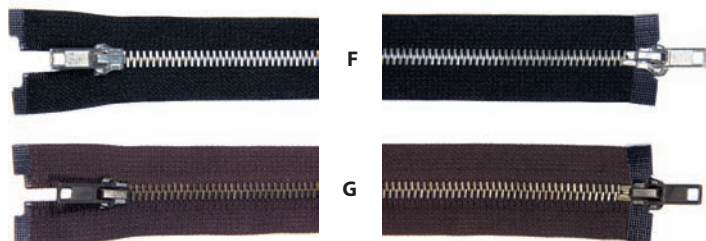

cod. CERNY10D100DA

Finiture/Finish: **O** = Oro/Gold **N** = Nichel/Nickel **B** = Bronzo/Bronze **OV** = Ottone Vecchio/Old Brass

Cerniere Ottone T5

Brass zip fasteners T5

- A Fissa Fixed**
cm 14-16-18-20-22-30-40
50-60-75-90
col. 580-570-568-560
cod. CERO5F...
- B Divisibile Divisible**
cm 60-75-90
col. 580-570-568-560
cod. CERO5D...
- C Divisibile Alpacca-Nichel**
Divisible nickel silver
cm 60-75-90-100
col. 580-570
cod. CERO5DA...
- D Divisibile Ottone Vecchio**
Divisible old brass finish
cm 60-75-90-100
col. 580-570
cod. CERO5DB...
- E Fissa DENIM Fixed Denim fabric**
cm 16-18-20
cod. CERO5FD
- F Divisibile COMBI Doppio Cursore Alpacca-Nichel**
COMBI divisible with two sliders nickel silver
cm 85 col. 580-570
cod. CERO5DCA
- G Divisibile COMBI Doppio Cursore Ottone Vecchio**
COMBI divisible with two sliders old brass finish
cm 85 col. 580-570
cod. CERO5DCB
- H Cursore Reversibile**
Reversible slider finish
col. O - N - OV
cod. CERO5CURG
- I Cursore Autobloccante**
Self-blocking slider
col. O - N - B - OV
cod. CERO5CURA...
- Cursore Libero**
Free slider
col. O - N - B - OV
cod. CERO5CUR-L
- L Fermi Superiori Upper stop**
cod. CERO5FERS
- M Fermi Inferiori Lower stop**
cod. CERO5FERI
- N A Metro In metres**
col. 580-570
cod. CERO5METO
- A Metro Bronzo**
In metres bronze
col. 580-570
cod. CERO5METB
- O A Metro Alpacca-Nichel**
In metres nickel silver
col. 580-570
cod. CERO5META
- A Metro Ottone Vecchio**
In metres old brass
col. 580-570
cod. CERO5METOV
- P Cerniera Metallo Simmetrica T5**
Symmetric metal zipper T5
col. O/580 - O/570 - N/580 - N/570
cod. CERM5MET... A Metro In Metres
cod. CERM550... Fissa Fixed cm 50
cod. CERM5CUR-L Cursore libero Free slider
cod. CERM5CURA...Cursore Autobloccante
Self-blocking slider