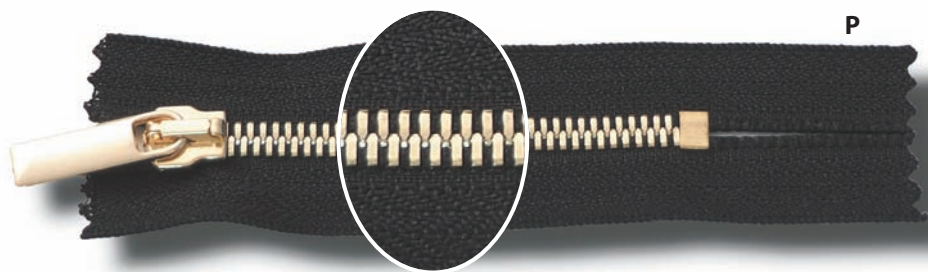

cod. CERNY10D100DA

Finiture/Finish: **O** = Oro/Gold **N** = Nichel/Nickel **B** = Bronzo/Bronze **OV** = Ottone Vecchio/Old Brass

Cerniere Ottone T5

Brass zip fasteners T5

- A Fissa Fixed**
cm 14-16-18-20-22-30-40
50-60-75-90
col. 580-570-568-560
cod. CERO5F...
- B Divisibile Divisible**
cm 60-75-90
col. 580-570-568-560
cod. CERO5D...
- C Divisibile Alpacca-Nichel**
Divisible nickel silver
cm 60-75-90-100
col. 580-570
cod. CERO5DA...
- D Divisibile Ottone Vecchio**
Divisible old brass finish
cm 60-75-90-100
col. 580-570
cod. CERO5DB...
- E Fissa DENIM Fixed Denim fabric**
cm 16-18-20
cod. CERO5FD
- F Divisibile COMBI Doppio Cursore Alpacca-Nichel**
COMBI divisible with two sliders nickel silver
cm 85 col. 580-570
cod. CERO5DCA
- G Divisibile COMBI Doppio Cursore Ottone Vecchio**
COMBI divisible with two sliders old brass finish
cm 85 col. 580-570
cod. CERO5DCB
- H Cursore Reversibile**
Reversible slider finish
col. O - N - OV
cod. CERO5CURG
- I Cursore Autobloccante**
Self-blocking slider
col. O - N - B - OV
cod. CERO5CURA...
- Cursore Libero**
Free slider
col. O - N - B - OV
cod. CERO5CUR-L
- L Fermi Superiori Upper stop**
cod. CERO5FERS
- M Fermi Inferiori Lower stop**
cod. CERO5FERI
- N A Metro In metres**
col. 580-570
cod. CERO5METO
- A Metro Bronzo**
In metres bronze
col. 580-570
cod. CERO5METB
- O A Metro Alpacca-Nichel**
In metres nickel silver
col. 580-570
cod. CERO5META
- A Metro Ottone Vecchio**
In metres old brass
col. 580-570
cod. CERO5METOV
- P Cerniera Metallo Simmetrica T5**
Symmetric metal zipper T5
col. O/580 - O/570 - N/580 - N/570
cod. CERM5MET... A Metro In Metres
cod. CERM550... Fissa Fixed cm 50
cod. CERM5CUR-L Cursore libero Free slider
cod. CERM5CURA...Cursore Autobloccante
Self-blocking slider