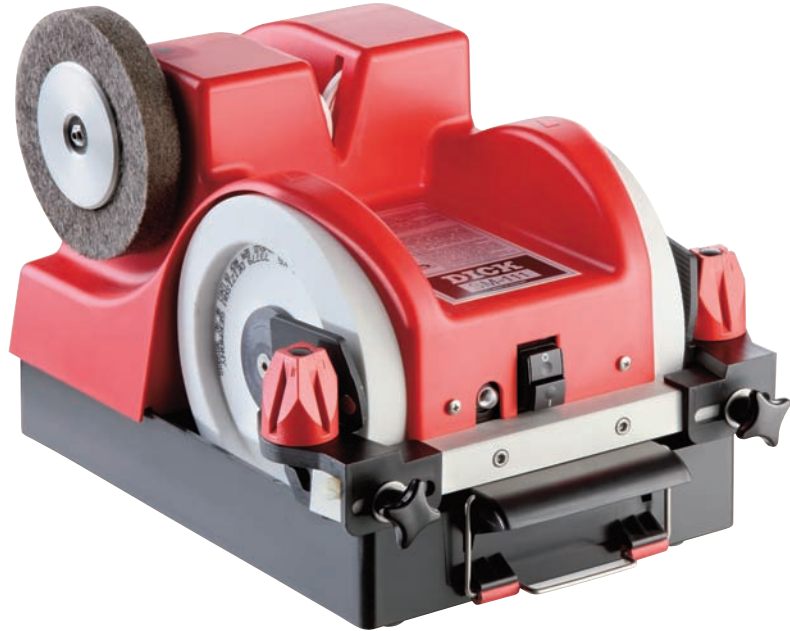

Compressore

Compressor
MGF SIL-EOL 9/30
Silenzioso/Silent
V220/50
l: 9
l/min: 30
bar: 8
kg: 19

cod. COMMGF

DICK
Traditionsmarke der Profis

DICK SM-111

Affilatrice Professionale
Professional sharpening
machine
cm 45x30 h 29,5
kg 15

cod. DICKSM111

TECNICA 110

Graffatrice manuale

Manual Stapler
mm 8 10

cod. PIST110

Punti
Staples
mm 8 10

cod. PISTPUN10...

SJK

Cucitrice
Stapler

cod. CHIOMERSJK

Graffette
Staples

mm 14 16

cod. GRAOMSJK...

Gruppini per Omer

Nails for OMER

Sizes 16 18

cod. CHIOMER...

Chiodatrice Omer

Nailing gun
mod. 12.28 D

cod. CHIOMER