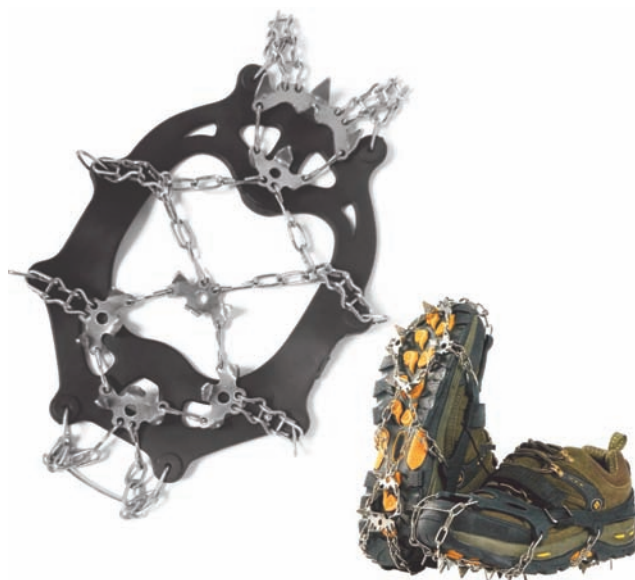

SPIKES

Ramponcini ANTISCIVOLO per neve e ghiaccio, non usare su tratti ripidi o pericolosi.
Antislip Crampons for snow and ice. Do not use on steep or dangerous terrain.

19 punte - spikes Sizes **M - L - XL**

cod. MOPRO 100

MOVI ProActive PROSAN Plus

Spray igienizzante multifunzione, per tessuti, scarpe e superfici, con speciale formula igienizzante e con Alcol senza profumazione.

- Alta concentrazione di Alcol: formulazione liquida con oltre l'80% di Alcol (escluso propellente).
- Doppio principio attivo, per una igiene profonda e duratura.
- Pulizia e igiene in un unico prodotto.
- Asciuga rapidamente.

Non necessita di risciacquo.

- Senza profumo, ideale per negozi di abbigliamento e calzature.
- Utilizzabile anche per igienizzare le scarpe ed i capi provati nei camerini.
- Prodotto neutro, per tutte le scarpe e i tessuti nuovi mai usati.
- Agitare prima dell'uso e spruzzare uniformemente da una distanza di 20/25 cm.

Sizes **400 ml**

cod. MOPROSAN 400