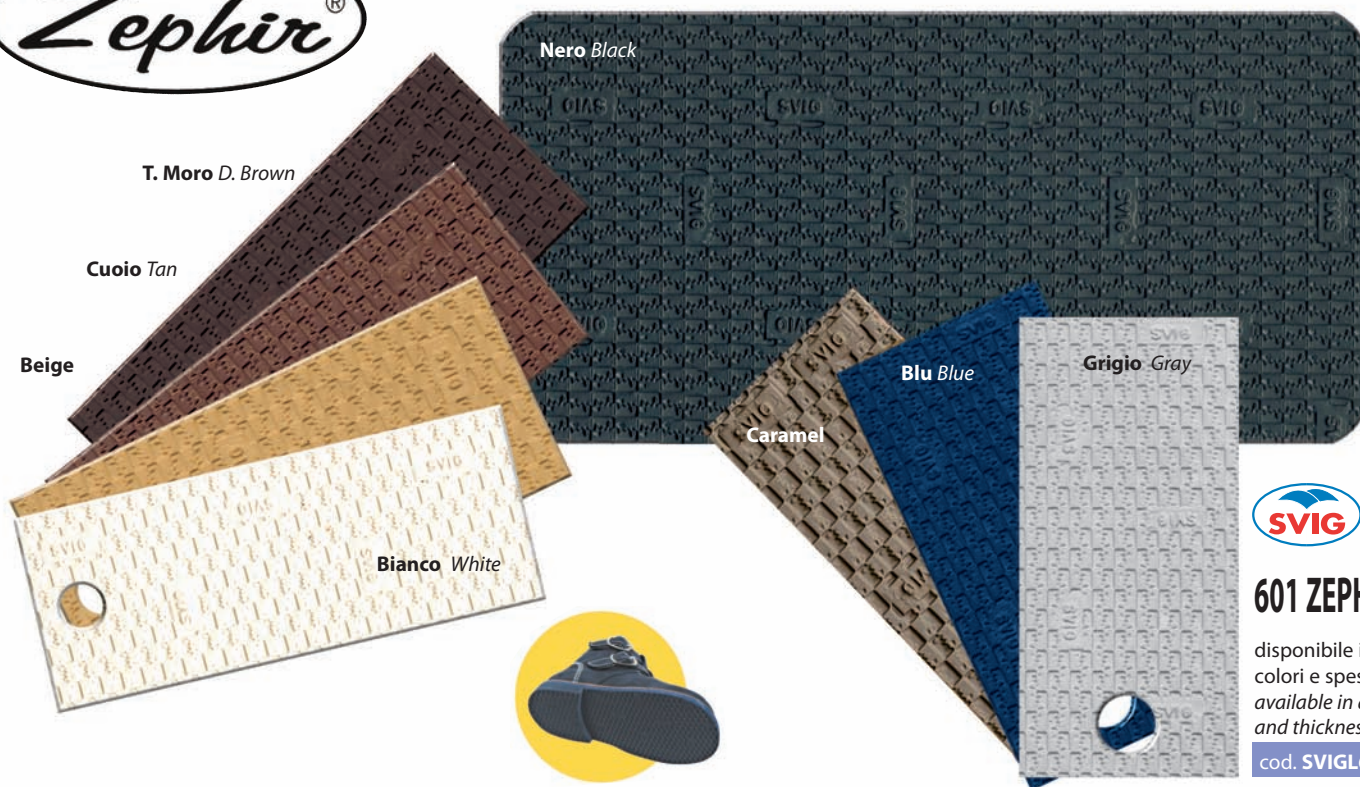

YOGHY

SU564FL

**Mescola FLEX
FLEX compound**

Taglie/Sizes:

39,5 - 41 - 42 - 43 - 44 - 45,5

www.svig.it

Gomma microporosa confortevole e antiscivolo *Comfortable and antislip foam rubber*

601 ZEPHIR SKY