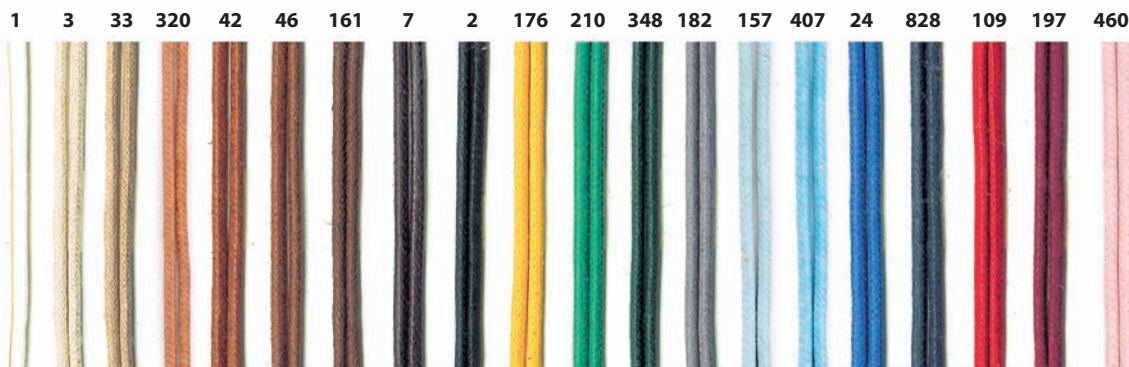

- 1 Bianco/White
- 3 Beige Chiaro/Light Beige
- 33 Beige
- 320 Cuoio/Tan
- 42 Marr. Chiaro/Light Brown
- 46 Cognac
- 161 Marrone/Brown
- 7 Testa Moro/Very Dark Brown
- 2 Nero/Black
- 176 Giallo/Yellow
- 210 Verde/Green
- 348 Verde Pino/Pine Green
- 182 Grigio/Gray
- 157 Azzurro Cenere/Ash Blue
- 407 Celeste/Sky Blue
- 24 Royal Blue
- 828 Blue
- 109 Rosso/Red
- 197 Bordeaux
- 460 Rosa/Pink