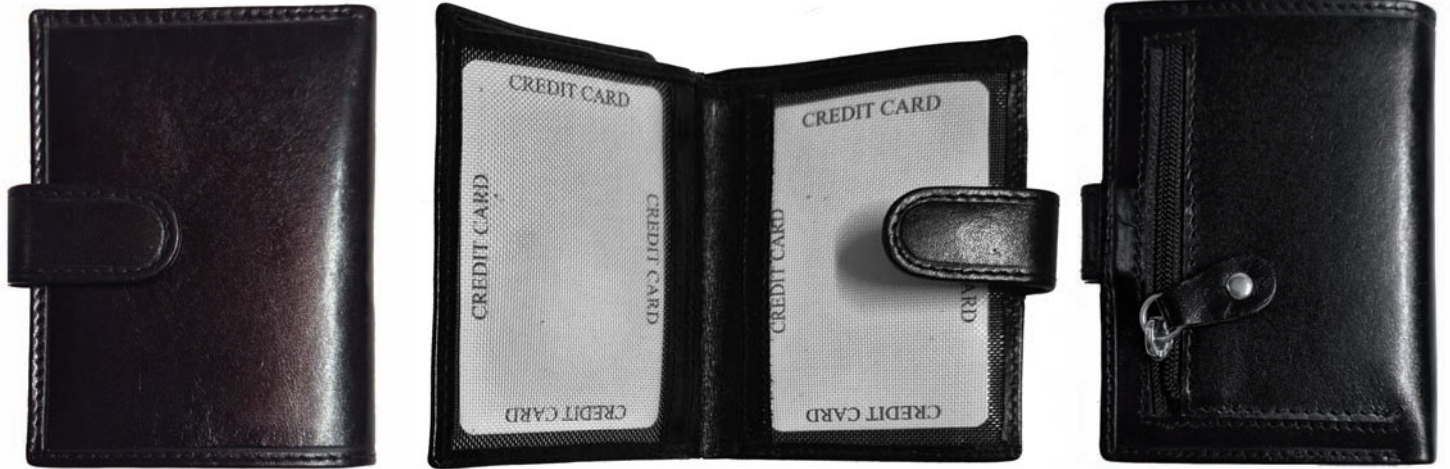

Nero
Black

Portacarte

Cardholder
Vera Pelle/Real Leather
Sizes 10,5x8,5 cm
Colori Colours
Nero/Black