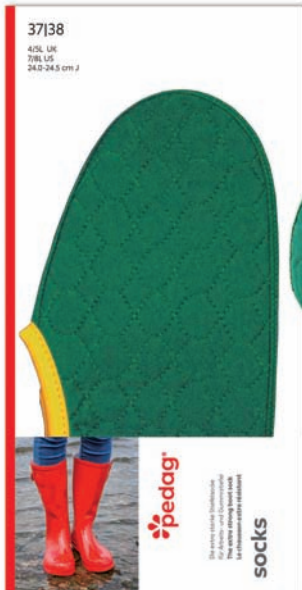

cod. PED149

pedag PASCHA

Caldo naturale, grazie alla vera pelle di agnello, e al sughero naturale che isola dal freddo terreno.
Warm lambskin and insulating cork.
Sizes **35-46**

cod. PED130

... Contro il Freddo - For Cold Feet ...