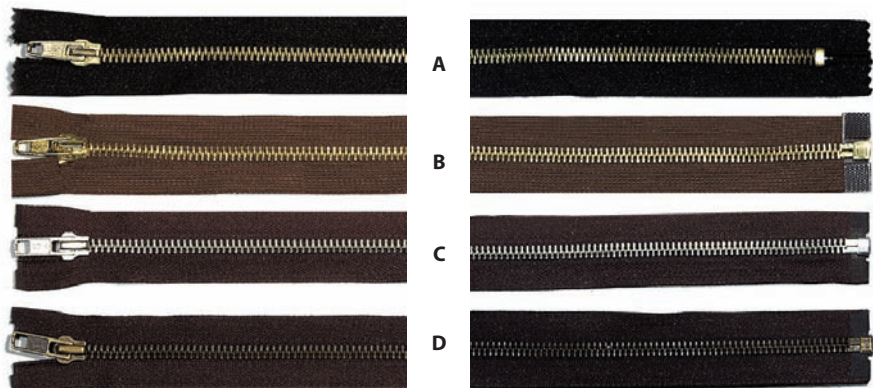

cod. CERNY10D100DA

Finiture/Finish: **O** = Oro/Gold **N** = Nichel/Nickel **B** = Bronzo/Bronze **OV** = Ottone Vecchio/Old Brass

Cerniere Ottone T5

Brass zip fasteners T5

- A Fissa Fixed**
cm 14-16-18-20-22-30-40
50-60-75-90
col. 580-570-568-560
cod. CERO5F...
- B Divisibile Divisible**
cm 60-75-90
col. 580-570-568-560
cod. CERO5D...
- C Divisibile Alpacca-Nichel**
Divisible nickel silver
cm 60-75-90-100
col. 580-570
cod. CERO5DA...
- D Divisibile Ottone Vecchio**
Divisible old brass finish
cm 60-75-90-100
col. 580-570
cod. CERO5DB...
- E Fissa DENIM Fixed Denim fabric**
cm 16-18-20
cod. CERO5FD
- F Divisibile COMBI Doppio Cursore Alpacca-Nichel**
COMBI divisible with two sliders nickel silver
cm 85 col. 580-570
cod. CERO5DCA
- G Divisibile COMBI Doppio Cursore Ottone Vecchio**
COMBI divisible with two sliders old brass finish
cm 85 col. 580-570
cod. CERO5DCB
- H Cursore Reversibile**
Reversible slider finish
col. O - N - OV
cod. CERO5CURG
- I Cursore Autobloccante**
Self-blocking slider
col. O - N - B - OV
cod. CERO5CURA...
- Cursore Libero**
Free slider
col. O - N - B - OV
cod. CERO5CUR-L
- L Fermi Superiori Upper stop**
cod. CERO5FERS
- M Fermi Inferiori Lower stop**
cod. CERO5FERI
- N A Metro In metres**
col. 580-570
cod. CERO5METO
- A Metro Bronzo**
In metres bronze
col. 580-570
cod. CERO5METB
- O A Metro Alpacca-Nichel**
In metres nickel silver
col. 580-570
cod. CERO5META
- A Metro Ottone Vecchio**
In metres old brass
col. 580-570
cod. CERO5METOV
- P Cerniera Metallo Simmetrica T5**
Symmetric metal zipper T5
col. O/580 - O/570 - N/580 - N/570
cod. CERM5MET... A Metro In Metres
cod. CERM550... Fissa Fixed cm 50
cod. CERM5CUR-L Cursore libero Free slider
cod. CERM5CURA...Cursore Autobloccante
Self-blocking slider