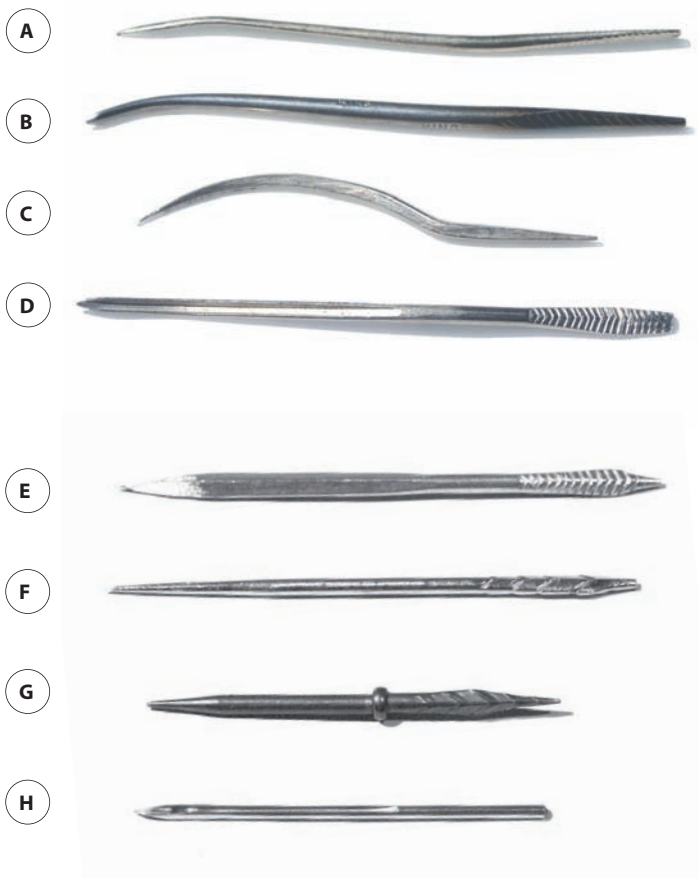

A Lesina con Foro art. 135
Awl with hole
mm 84

cod. **LES135**

B Lesina Curva art. 137
Bent awl
mm 65 75 85

cod. **LES137**

C Lesina Stiriana art. 134
Sharpened scythe-shaped awl
mm 65 75

cod. **LES134**

D Lesina con Canalino art. 136
Awl with groove
mm 90

cod. **LES136**

E Lesina a Lancia art. 138
Lance awl
mm 65 75

cod. **LES138**

F Lesina Diritta art. 131
Straight round awl
mm 65 75 110

cod. **LES131**

G Lesina Spuntone art. 133
Spike awl

cod. **LES133**

H Lesina ad Ago
Needle awl
Art. 328LR 200

cod. **AGHGB-328LR.200**

Fustella per pinza Tedesca

Dies for german punch

Sizes **1,5 2 2,5 3 3,5 4 4,5 5**

cod. **FUSPIN370...**

Attrezzo per la sostituzione
Safety die-changer

cod. **PINSRTAT**