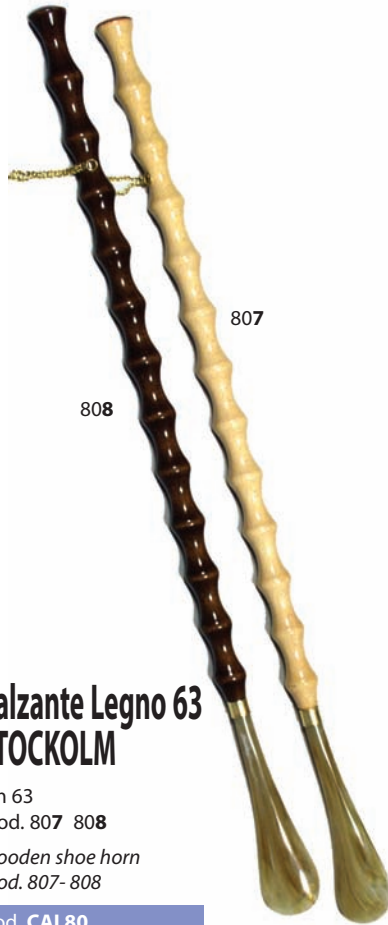

cod. CALN-70

cod. CALN-52

cod. CALN-42

cod. CALN-16

Calzante Legno 57 OSLO

cm 57
Con molla Mod. 618 619
Spring wooden shoe horn
mod. 618 - 619

cod. CAL61...

Calzante Legno 63 STOCKOLM