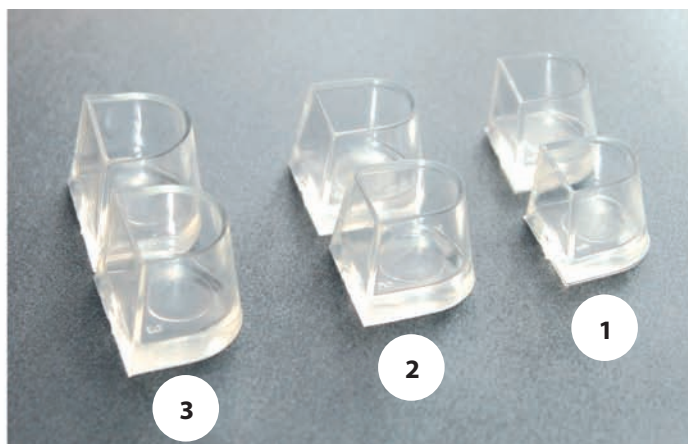

Transparent heel cop

Sizes: 1 2 3

1: mm 15x15

2: mm 16x18

3: mm 20x18

pa: 10

cod. CAPTAC

Aghi *Needles*
Coltelli *Knives*
Forbici *Shears*
Basamenti *Bases*
Contenitori Colla *Glue Containers*
Pirografi *Pyrographs*
Portachiodi *Nails Holders*
Ricambi *Press Dies*
Frese *Cutters*
Fustelle *Punches*
Lesine *Awles*
Raspe *Rasps*
Compassi *Compasses*
Martelli *Hammers*
Levachiodi *Tack Lifters*
Pinze e Tenaglie *Pliers*
Pinze per Buchi *Punches*
Spazzole *Brushes*
Tamponi *Grinding wheels*
Pennelli *Hand Brushes*
Stampini *Hand Dies*
Setole *Bristles*
Tela smeriglio *Abrasives*
Pomicini *Sanding Buffers*
Ceppi *Cutting Pads*