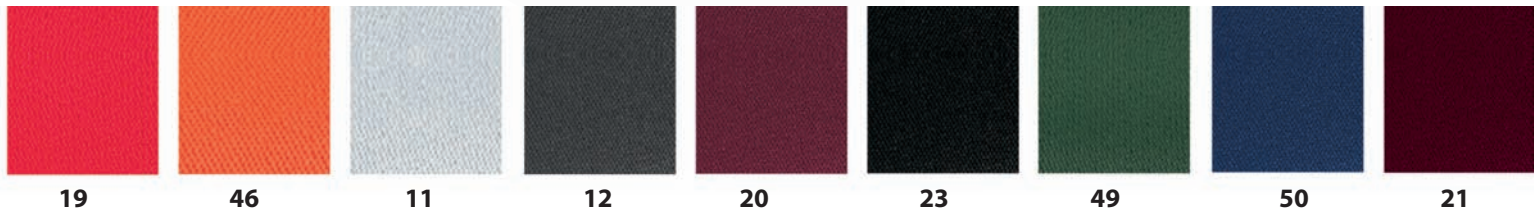

19

46

11

12

20

23

49

50

21

942

912

929

956

T-23

T-05

S-12

S-05

Verde

Jeans

Grigio

Bretelle a righe

Striped suspenders

Colori Colours
942 Beige
912 Grigio/Grey
929 Jeans
956 Verde/Green
mm 36

cod. BREE64C...

Bretelle jacquard

Jaquard suspenders

Colori Colours
T-23 Cravatta grigio/Tie grey
T-05 Cravatta celeste/Tie light blue
S-12 Scozzese grigio/Tartan grey
S-05 Scozzese celeste/Tartan light blue
mm 36

cod. BREEJ33...

Bretelle Stella Alpina

Edelweiss suspenders

Colori Colours
Verde - Green
Jeans
Grigio - Gray

mm 35

cod. BREE54...

Bretelle Vintage Pelle

Bretelle Vintage con Finiture in Pelle
Vintage Suspenders with Leather Finishes

Colori Colours
138 Beige
112 Grigio - Gray
122 Blu - Blue
121 Marrone - Brown
23 Nero - Black
mm 36

cod. BREP36...

138

112

122

121

23