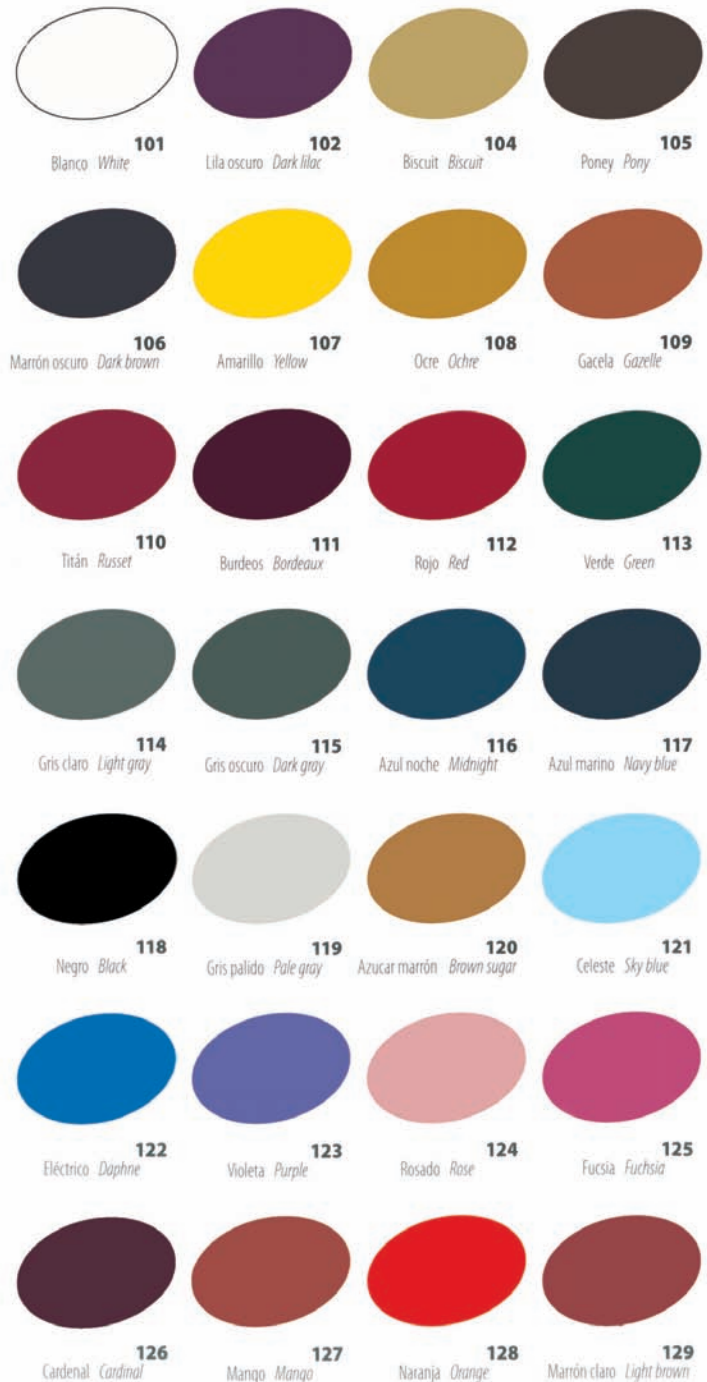

cod. **MOPREP**

CARTELLA COLORI - COLOUR CARD

							
Beig 130	Limón 131	Verde isla 132	Verde oscuro 133	Naranja pálido 163	Azul pastel 164	Turquesa 165	Camel 166
							
Verde oliva 134	Marfil 136	Crema 137	Gamuza 138	Beig oscuro 167	Whisky 168	Cuero viejo 169	Arena 170
							
Marrón medio 139	Hielo 140	Nutria 141	Malva 143	Brandy 171	Verde pálido 173	Marrón profundo 174	Ciervo 175
							
Gris lava 147	Verde manzana 148	Coñac 149	Caoba 150	Pino 176	Roble 177	Haya 178	Nogal 179
							
Natural 151	Nevada 152	Cáscara 153	Berenjena 154	Chocolate 180	Plata 401	Plata vieja 402	Plata brillante 403
							
Lila 155	Guinda 156	Cuero 157	Azafata 158	Platino 404	Oro 405	Oro viejo 406	Oro brillante 407
							
Pasa 159	Rosa 160	Magenta 161	Rojo claro 162	Bronce 409			