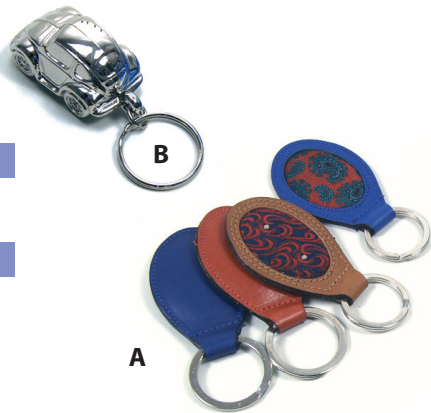

Portachiavi Keychain

In pelle Leather
A a goccia/drop

cod. **PORCUO**

B in resina metallizzata
metallic resin

cod. **PORRESM**

Portachiavi Keychain

In pelle Leather
Doppio anello/Double ring

cod. **PORMCHV-7712**