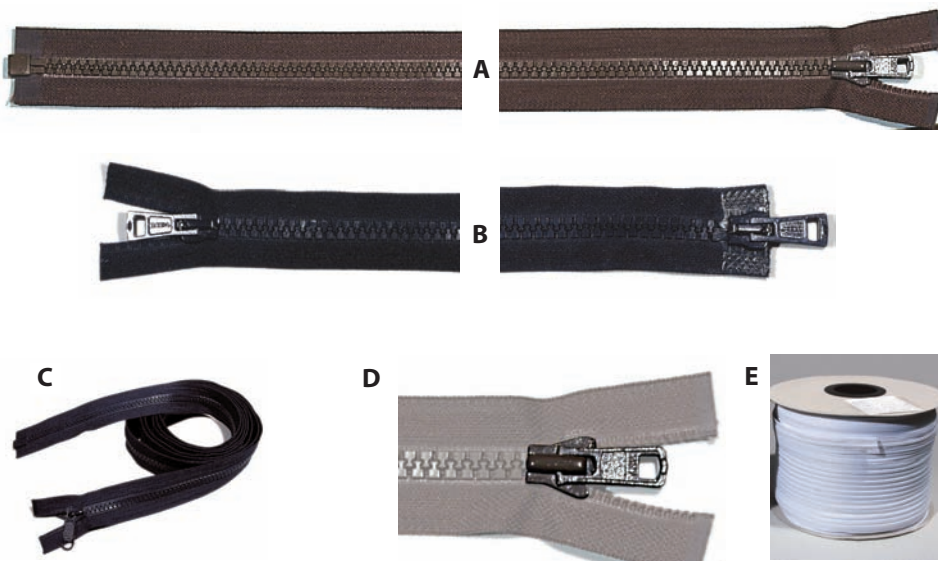

E A Metro In metres

col. 580-570-560-501

cod. CERP8MET

VISLON 8	580	570	568	859	573	572	501	504	901	577	890	560	519	527	860
Divisibile Divisible	cm 60	•	•	•									•		
Divisibile Divisible	cm 75	•	•	•											
Divisibile Divisible	cm 90	•