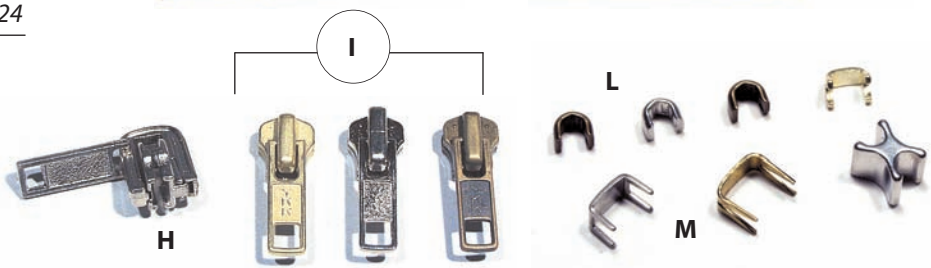

cod. CERNY10D100DA

Finiture/Finish: **O** = Oro/Gold **N** = Nichel/Nickel **B** = Bronzo/Bronze **OV** = Ottone Vecchio/Old Brass

Cerniere Ottone T5

Brass zip fasteners T5

- A Fissa Fixed**
cm 14-16-18-20-22-30-40
50-60-75-90
col. 580-570-568-560
cod. CERO5F...
- B Divisibile Divisible**
cm 60-75-90
col. 580-570-568-560
cod. CERO5D...
- C Divisibile Alpacca-Nichel**
Divisible nickel silver
cm 60-75-90-100
col. 580-570
cod. CERO5DA...
- D Divisibile Ottone Vecchio**
Divisible old brass finish
cm 60-75-90-100
col. 580-570
cod. CERO5DB...
- E Fissa DENIM Fixed Denim fabric**
cm 16-18-20
cod. CERO5FD
- F Divisibile COMBI Doppio Cursore Alpacca-Nichel**
COMBI divisible with two sliders nickel silver
cm 85 col. 580-570
cod. CERO5DCA
- G Divisibile COMBI Doppio Cursore Ottone Vecchio**
COMBI divisible with two sliders old brass finish
cm 85 col. 580-570
cod. CERO5DCB
- H Cursore Reversibile**
Reversible slider finish
col. O - N - OV
cod. CERO5CURG
- I Cursore Autobloccante**
Self-blocking slider
col. O - N - B - OV
cod. CERO5CURA...
- Cursore Libero**
Free slider
col. O - N - B - OV
cod. CERO5CUR-L
- L Fermi Superiori Upper stop**
cod. CERO5FERS
- M Fermi Inferiori Lower stop**
cod. CERO5FERI
- N A Metro In metres**
col. 580-570
cod. CERO5METO
- A Metro Bronzo**
In metres bronze
col. 580-570
cod. CERO5METB
- O A Metro Alpacca-Nichel**
In metres nickel silver
col. 580-570
cod. CERO5META
- A Metro Ottone Vecchio**
In metres old brass
col. 580-570
cod. CERO5METOV
- P Cerniera Metallo Simmetrica T5**
Symmetric metal zipper T5
col. O/580 - O/570 - N/580 - N/570
cod. CERM5MET... A Metro In Metres
cod. CERM550... Fissa Fixed cm 50
cod. CERM5CUR-L Cursore libero Free slider
cod. CERM5CURA...Cursore Autobloccante
Self-blocking slider