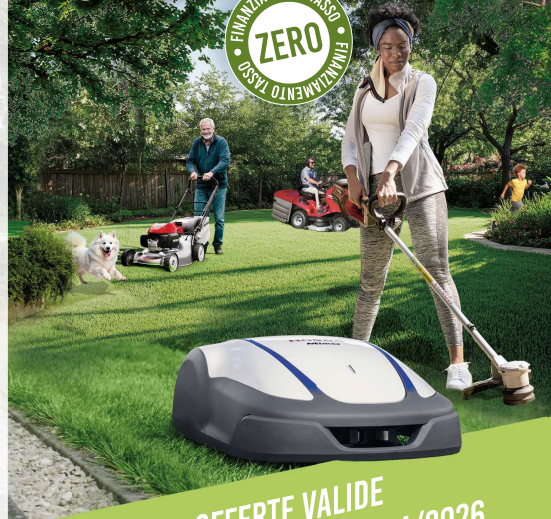

TASSO ZERO

SEGUICI SUI SOCIAL @hondapowerequipmentitalia

HONDA

PROMOZIONI STRAORDINARIE