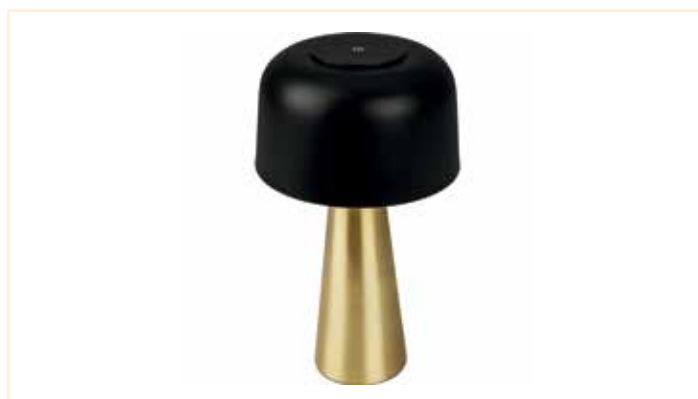

LAMPADA DA TAVOLO a batteria

in plastica e metallo, potenza 5,5 W, 450 lumen.
Luce calda dimmerabile.
Cavo di ricarica USB incluso
Dimensioni ø 17,5x30 cm
Cod. 501168