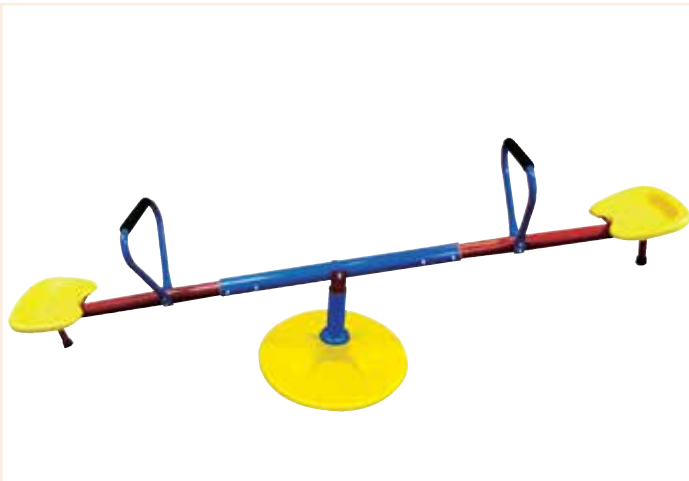

BILANCINA A PAVIMENTO

in acciaio verniciato
Sedute in polipropilene. Rotazione a 360° Ingombro 100x200xh63 cm
Peso 7,3 kg
Cod. 14413