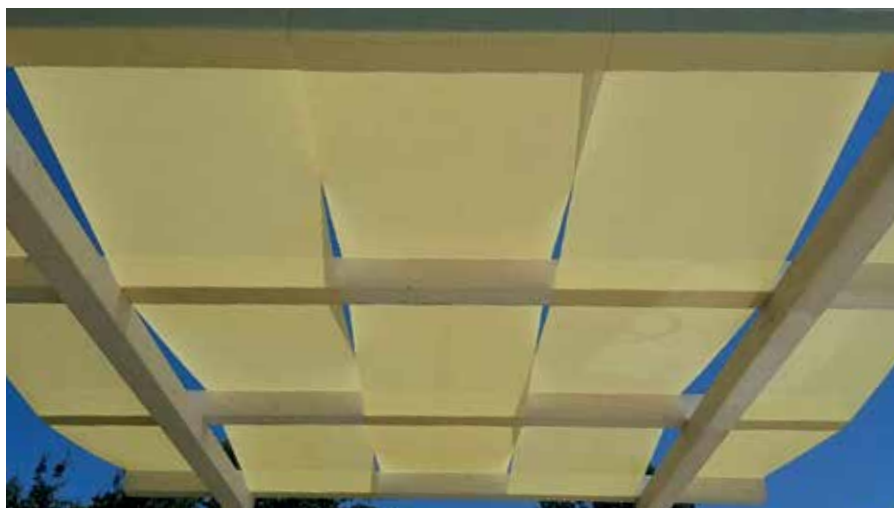

**CUSTODIA
PER OMBRELLONE**

Cod. 28897 200x300 cm

DESIGN ICONICO PRESTAZIONI DA CHEF

*Non è solo grigliare.
È uno stile di vita.*

TELO OMBREGGIANTE

in textilene. Ideale per coperture di gazebi, pergolati, tende da sole, balconi.