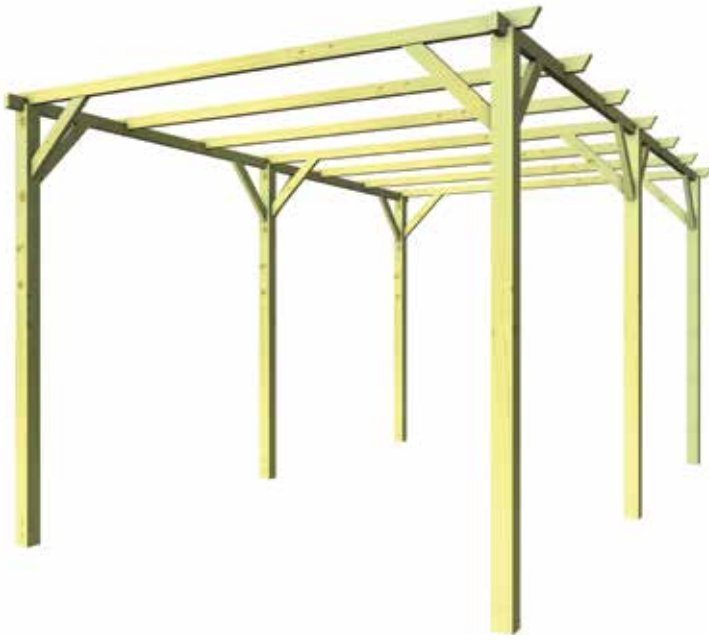

~ pali portanti 105x105 mm, sezione traversi 145x80 mm

~ tende laterali in poliestere 160 g/m², zanzariera 40 g/m²

Cod. 503326 300x300xh240 cm

PERGOLA ITACA

~ struttura in acciaio verniciato a polveri epossidiche

~ pali portanti 50x50 mm, tubi di collegamento ø 19 mm

~ top scorrevole bianco in poliestere 180 g/m²

~ dimensioni 300x300xh230 cm

Cod. 99355

PERGOLA

~ struttura interamente in alluminio
~ pali portanti 90x90 mm, tubi di collegamento 30x50 mm
~ top retrattile ecrù in poliestere 180 g/m² spalmato in PVC
~ dimensioni 300x400xh230 cm
Cod. 60033

Accessori

Cod. 96337 top ricambio 2017

Cod. 14731 top ricambio 2018

PERGOLA

~ struttura interamente in acciaio
~ pali portanti 50x50 mm, tubi di collegamento 30x50 mm
~ top retrattile ecrù in poliestere 180 g/m²
~ dimensioni 300x300xh220 cm
Cod. 91935

Accessori

Cod. 91985 top ricambio

PERGOLA

~ struttura in legno impregnato
~ dimensioni 300x500xh247 cm
Cod. 502669

PERGOLA

~ struttura in legno impregnato
~ dimensioni 300x300xh247 cm
Cod. 57419

GAZEBO CASABLANCA