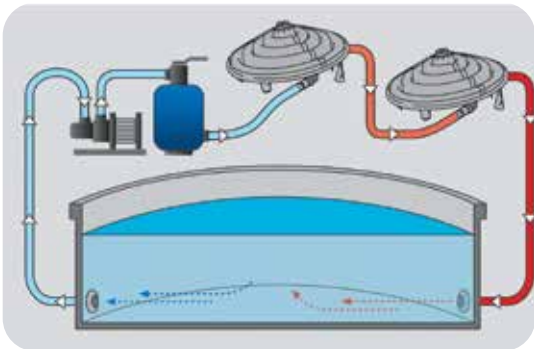

RISCALDATORE SOLARE

il riscaldatore ad energia solare per piscine consente di aumentare in modo economico ed ecologico la temperatura dell'acqua della piscina

- aumento della temperatura fino a max +4°C
- aumento della temperatura fino a max +6°C se collegato in serie ad un secondo riscaldatore
- adatto a piscine fino a 7500 L
- piedistallo per angolazione 20°
- utilizzabile con tubi di collegamento $\varnothing$ 32 mm e $\varnothing$ 38 mm
- utilizzabile con pompe da 2000 a 10000 L/h

Cod. 9776