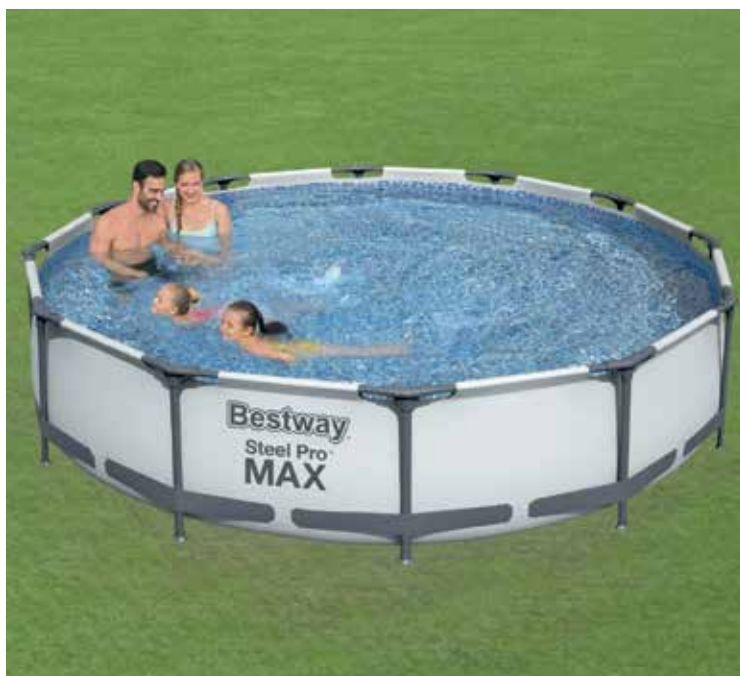

ACCESSORI INCLUSI

Scaletta rampa
esterna di sicurezza

Pompa filtrante
da 2.006 L/h

ACCESSORI OPZIONALI

Top di copertura
Cod. 51024

Skimmer **Cod. 50469**

PISCINA STEEL PRO MAX Mod. 5614X
Dimensioni ø 366xh100 cm
Capacità (al 90%) 9.150 L
Peso 38,20 kg
Rivestimento esterno effetto legno
Cod. 37428