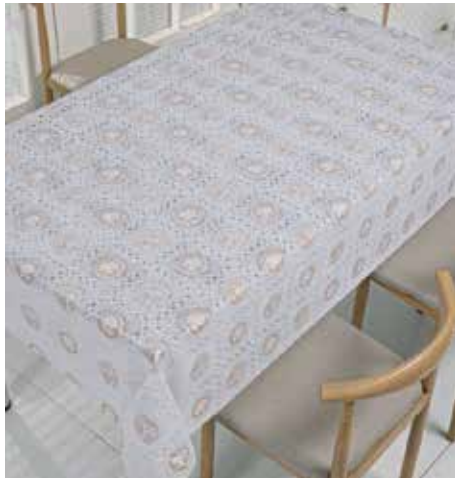

Cod. 512064 disegno CC2417