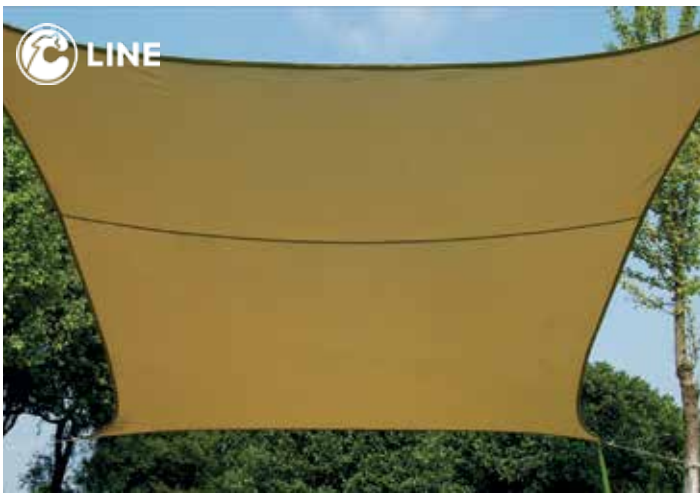

Cod. 508480 beige

Cod. 508482 grigio

Cod. 508483 nero

Cod. 508479 panna

TELO OMBREGGIANTE

in tessuto 100% poliestere, ideale per sedie sdraio, coperture e gazebo. Colore panna.

Telo da 20 m

Cod. 512024 42 cm

Cod. 512025 70 cm

VELA IN ROTOLO

in HDPE 180 g/m²

Larghezza 70 cm
Rotolo da 20 m

 beige
Cod. 511439

Larghezza 200 cm
Rotolo da 50 m

 beige
Cod. 511438

VELA QUADRATA

in poliestere 160 g/m²

Completa di anelli di ancoraggio

290x290 cm

 beige
Cod. 15622

 bianco
Cod. 95236

500x500 cm

 beige
Cod. 15624

 bianco
Cod. 95237

VELA QUADRATA

in HDPE 180 g/m²

Completa di anelli di ancoraggio

290x290 cm

 beige
Cod. 31453

 bianco
Cod. 96410

500x500 cm

 beige
Cod. 31457