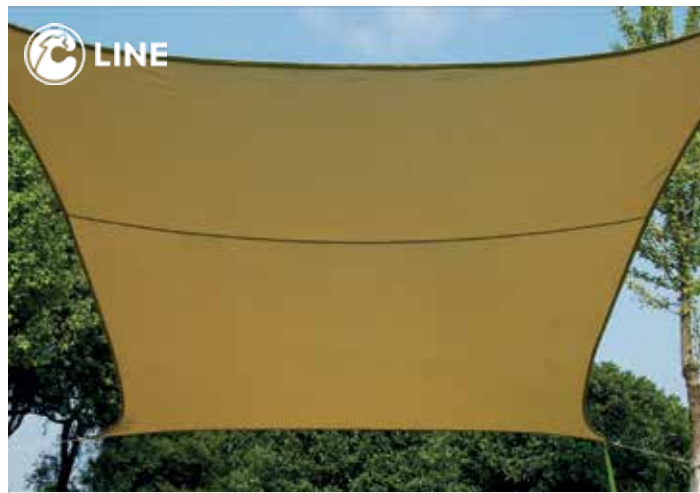

VELA RETTANGOLARE

in HDPE 180 g/m²

Completa di anelli di ancoraggio

300x400 cm

beige
Cod. 511434

bianco
Cod. 511435

400x600 cm

beige
Cod. 511436

bianco
Cod. 511437