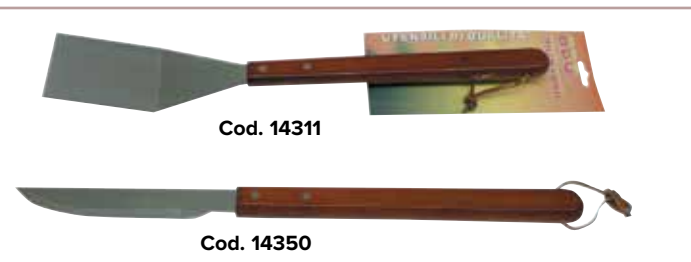

ATTREZZI PER BARBECUE STEELFIRE

in acciaio inox, manici in acciaio satinato

Cod. 14311

Cod. 14350

ATTREZZI PER BARBECUE MONTANA

in acciaio inox, manici in legno verniciato