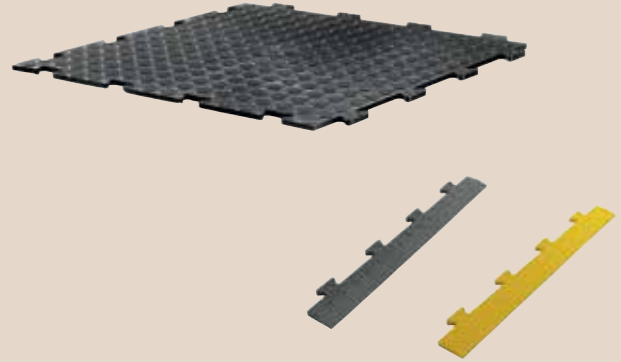

PIASTRELLA IN POLIVINILE

in polivinile 80 shore morbido. Superficie con disegno a rilievo bolle. Facile da pulire, buon isolamento termico e acustico, resistente alla maggior parte di solventi e agenti chimici, riduce danni causati dall'impatto e vibrazioni, antiscivolo, antifatica, semplice da installare e rimuovere, protegge il pavimento sottostante, elimina la polvere dovuto al vecchio pavimento in cemento, sistema multiaggancio. Spessore 8 mm. Dimensioni 50x50 cm (compreso agganci). Dimensioni 48,3x48,3 cm (al netto degli agganci)