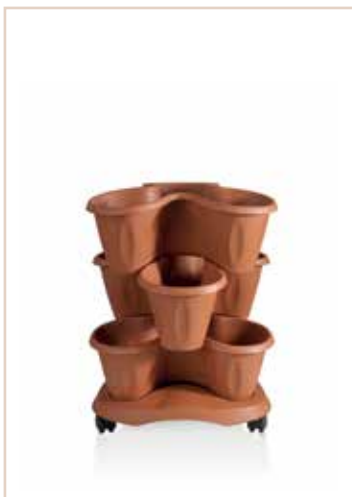

VASO TRIFOGLIO

in plastica. Sovrapponibile. Set 3 pezzi e sottovaso con ruote, resistente agli sbalzi di temperatura, agli urti e ai raggi solari. Dimensioni $\varnothing$ 40xh51 cm. Capacità 18 L
Cod. 508925