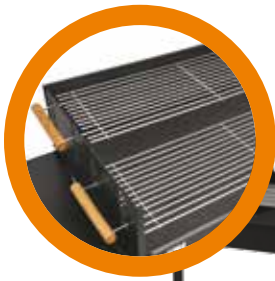

**240,00****BARBECUE  
VANESSA DUO****C02.0246.050**Telaio in ferro battuto  
2 griglie  
dimensioni: 100x40x90 cm**BARBECUE GAS  
PORTATILE****C02.0190.003 - 82122**Mono bruciatore  
dimensioni: 110x50 cm - 34 cm H  
bruciatore in acciaio  
dimensioni griglia: 50x37 cm (2 pz)  
in acciaio rivestito con smalto porcellanato  
peso 9,7 kg**239,00****66,00****BARBECUE  
RETTANGOLARE****C02.0200.035**Rettagonolare  
dimensioni: 47x24x72 cm**135,00****BARBECUE INUK****C02.0200.006 - 99882**Coperchio, braciere  
e reggibrace  
in acciaio verniciato  
dimensioni griglia: Ø 47 cm  
valvola aerazione  
piano appoggio inferiore  
con 2 ruote  
dimensioni: 58x47x100 cm  
peso 8 kg**48,00****BARBECUE  
PER ARROSTICINI****C02.0247.080**

dimensioni: 80 cm, piedini ripieghevoli

**188,00**

**BARBECUE CALYPSO**

**C02.0246.035**

Telaio in ferro battuto  
dimensioni: 80x50x85 cm

**152,00**

**BARBECUE VANESSA**

**C02.0246.025**