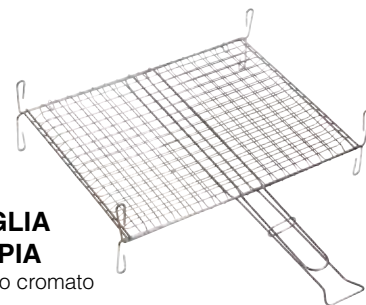

**C02.0200.012**

In acciaio verniciato e smaltato  
griglia in acciaio  
regolabile 4 posizioni  
paravento in acciaio  
innesto di sicurezza  
braciere smaltato  
gambe ad innesto  
dimensioni: Ø 40x75 cm

  
**OMPAGRILL**

**67,00**

**BARBECUE A VALIGETTA**

**C02.0200.050**

In acciaio verniciato  
con coperchio  
griglia in acciaio  
regolabile 2 posizioni  
paraventi in acciaio  
reggibrace smaltato  
accessoriato con:  
spiedo, 2 forchette,  
griglia antigraffio e riscaldavivande  
dimensioni: 28x46x59 cm

**7,50****RETINA IN FIBRA DI VETRO  
BBQ**

C02.0257.005 - 99884

Griglia in fibra di vetro rivestite in teflon,  
riutilizzabile fino a 50 volte - 42x36 cm**8,50****RETINA IN FIBRA DI VETRO  
BBQ**

C02.0257.006 - 99885

Griglia in fibra di vetro rivestite in teflon,  
riutilizzabile fino a 50 volte - Ø 43 cm**GRIGLIA  
DOPPIA**Acciaio cromato  
manico+pediniC02.0258.137 - 91749 - 27x37cm **13,00**C02.0258.145 - 91750 - 35x40cm **15,00**C02.0258.150 - 40x45cm **17,00****GRIGLIA CROMATA  
CON PIEDINI**C02.0258.240  
40x35cm **14,00**C02.0258.250  
50x35cm **18,00**C02.0258.260  
60x40cm **21,00****CARBONE IN BUSTA**