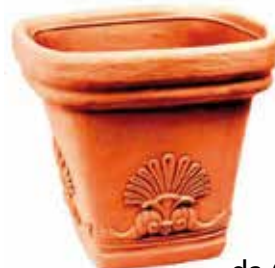

da € **15,00****VASO TERRACOTTA ELIOS**

C07.0140.035 - Ø 35 H 28 cm  
 C07.0140.045 - Ø 45 H 33 cm  
 C07.0140.050 - Ø 50 H 33 cm  
 C07.0140.060 - Ø 60 H 33 cm

da € **3,50****VASO/COPRIVASO RESINA RIO**

C07.0140.080 - Ø 15 H 13 cm bianco  
 C07.0140.083 - Ø 20 H 18 cm bianco  
 C07.0140.090 - Ø 15 H 13 cm nero  
 C07.0140.093 - Ø 20 H 18 cm nero

da € **35,00****VASO TONDO RESINA TAGO**

C07.0140.100 - Ø 45 H 36 cm bianco  
 C07.0140.105 - Ø 45 H 36 cm grigio  
 C07.0140.108 - Ø 45 H 36 cm tortora

**72,00****VASO TONDO TIRSO PLUS**

C07.0140.110 - Ø 40 H 78 cm  
 resina - bianco  
 C07.0140.112 - Ø 40 H 78 cm  
 resina - terracotta

da € **30,00****VASO TONDO RESINA TIRSO**

C07.0140.116 - Ø 40 H 27 cm bianco  
 C07.0140.117 - Ø 50 H 30 cm bianco  
 C07.0140.122 - Ø 40 H 27 cm tortora  
 C07.0140.123 - Ø 50 H 30 cm tortora  
 C07.0140.132 - Ø 40 H 27 cm grigio  
 C07.0140.133 - Ø 50 H 30 cm grigio

da € **17,00****VADO QUADRO DECORATO ZEUS**

C07.0141.030 - 30x30 cm  
 C07.0141.040 - 40x40 cm  
 C07.0141.045 - 50x50 cm

**CIOTOLA QUADRATA LOTUS**

C07.0145.030 - 30x30 H 19,5 cm

**15,50**

C07.0145.040 - 40x40 H 24 cm