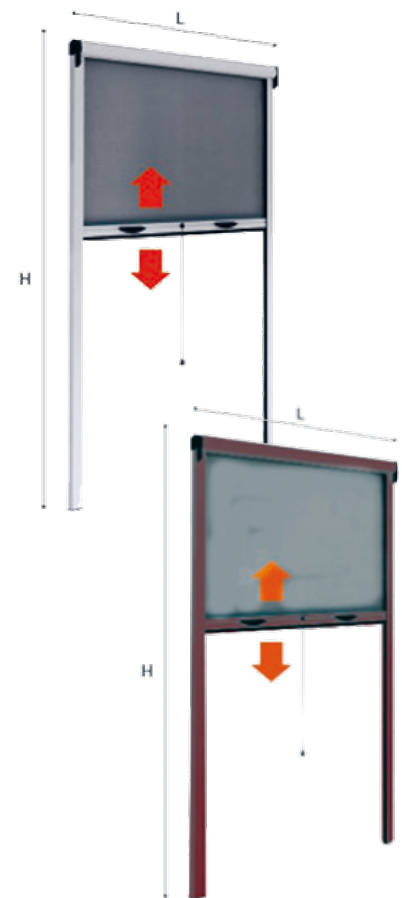

### ZANZARIERA A RULLO MARRONE

D03.0645.048 - 50435 - 80x160 cm

D03.0645.050 - 50436 - 100x160 cm

D03.0645.052 - 50437 - 120x160 cm

D03.0645.054 - 50438 - 140x160 cm

D03.0645.056 - 50439 - 160x160 cm

D03.0645.058 - 50469 - 140x250 cm