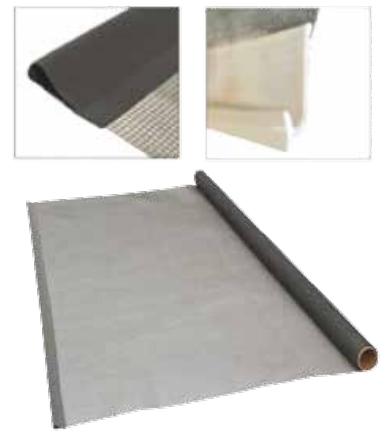

### ZANZARIERA ORIZZONTALE CON RULLO A FRIZIONE

160x250 cm - rete fibra di vetro e telaio in alluminio

D03.0645.160 - bianca

D03.0645.170 - marrone

D03.0645.180 - bronzo

**118,00**

### RICAMBIO ZANZARIERA

in vetro - verticale

D03.0645.412 - 100x160 cm

**19,00**

D03.0645.413 - 120x160 cm

**22,00**

D03.0645.414 - 140x160 cm

**26,00**