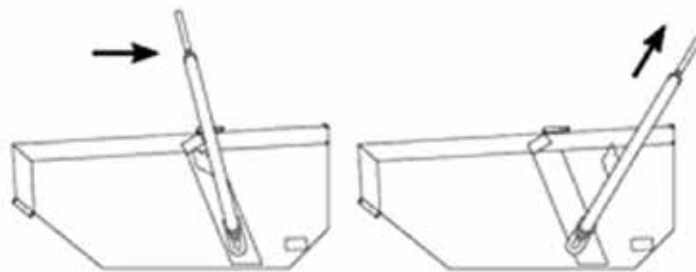

Boscaro

CAPACHOS PARA ESCOMBROS

Capacidad de Carga
500 Lts a 1000 Lts

Producto Italiano
Calidad Europea

Boscaro

**Escoge calidad
para tu seguridad**

► Equipamiento

Gancho de izaje

Sistema de volteo

► Características

- ESTE CAPACHO NO NECESITA DE LA INTERVENCIÓN DE UN OPERARIO EN LA ZONA DE DESCARGA.
- IDEAL PARA LA MANIPULACIÓN DE ESCOMBROS Y MATERIAL INERTE EN LAS OBRAS.
- ES UN PRODUCTO DE ALTA CALIDAD CON DESCARGA AUTOMÁTICA.

► Datos técnicos

Modelo	Capacidad (Lt)	Dimensiones							Capacidad de carga (Kg)	Peso (Kg)
		A	B	C	D	E	F	G		
A 50 D	500	1.085	590	590	590	490	440	995	800	100
A 80 D	800	1.335	1.532	1.125	735	605	555	1.035	1.280	150
A 99 D	1000	1360	1680	1380	860	660	400	1280	2000	230