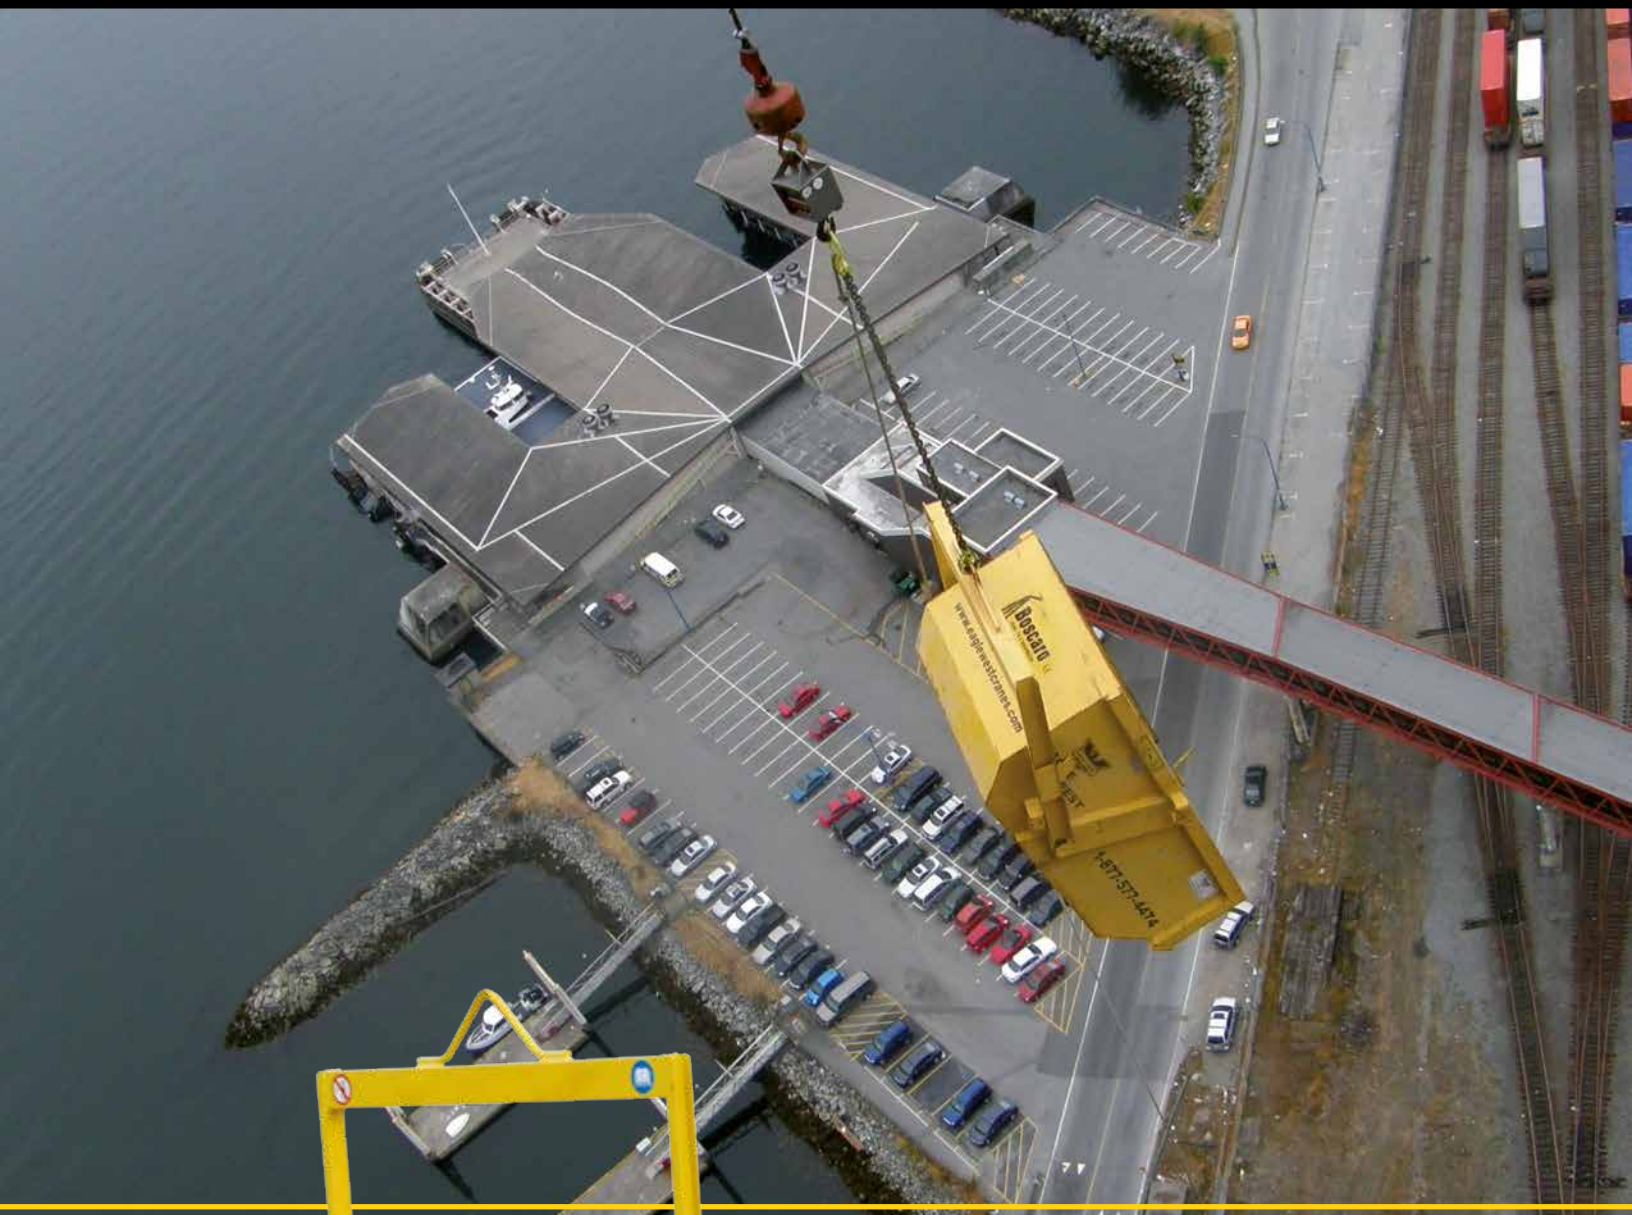

Boscaro

CAPACHOS PARA ESCOMBROS

Capacidad de Carga
500 Lts a 1000 Lts

Producto Italiano
Calidad Europea

Boscaro

**Escoge calidad
para tu seguridad**

► Equipamiento

Gancho de izaje

Sistema de volteo

► Características

- ESTE CAPACHO NO NECESITA DE LA INTERVENCIÓN DE UN OPERARIO EN LA ZONA DE DESCARGA.
- IDEAL PARA LA MANIPULACIÓN DE ESCOMBROS Y MATERIAL INERTE EN LAS OBRAS.
- ES UN PRODUCTO DE ALTA CALIDAD CON DESCARGA AUTOMÁTICA.