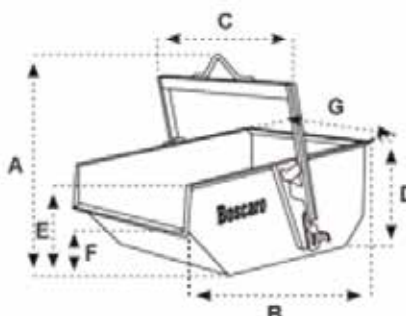

Boscaro

CAPACHOS PARA ESCOMBROS

Capacidad de Carga
500 Lts a 1000 Lts

Producto Italiano
Calidad Europea

Boscaro

**Escoge calidad
para tu seguridad**

► Equipamiento

Gancho de izaje

Sistema de volteo

► Características

- ESTE CAPACHO NO NECESITA DE LA INTERVENCIÓN DE UN OPERARIO EN LA ZONA DE DESCARGA.
- IDEAL PARA LA MANIPULACIÓN DE ESCOMBROS Y MATERIAL INERTE EN LAS OBRAS.
- ES UN PRODUCTO DE ALTA CALIDAD CON DESCARGA AUTOMÁTICA.

► Datos técnicos

Modelo	Capacidad (Lt)	Dimensiones							Capacidad de carga (Kg)	Peso (Kg)
		A	B	C	D	E	F	G		
A 50 D	500	1.085	590	590	590	490	440	995	800	100
A 80 D	800	1.335	1.532	1.125	735	605	555	1.035	1.280	150
A 99 D	1000	1360	1680	1380	860	660	400	1280	2000	230