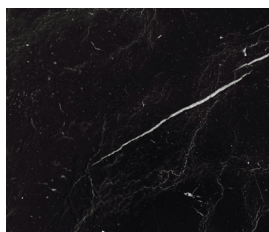

### Nostra Legenda Texture Linea "MARMO GLASS"

Cod. M1 (Bianco/Grigio)

Cod. M2 (Bianco/Oro)

Cod. M3 (Bianco/Blu)

Cod. M4 (Grigio)

Cod. M5 (Nero)

Cod. M6 (Bianco/Marrone)

Cod. M7 (Marrone)