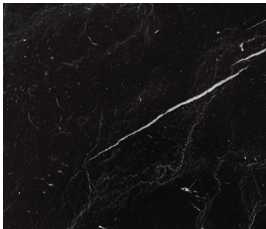

### Nostra Legenda Texture Linea "MARMO GLASS"

Cod. M1 (Bianco/Grigio)

Cod. M2 (Bianco/Oro)

Cod. M3 (Bianco/Blu)

Cod. M4 (Grigio)

Cod. M5 (Nero)

Cod. M6 (Bianco/Marrone)

Cod. M7 (Marrone)