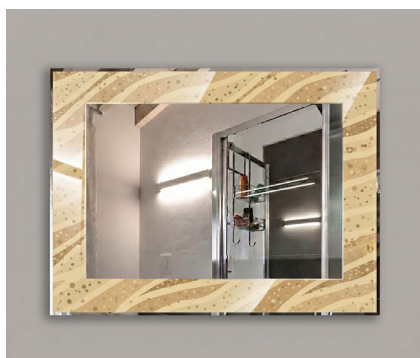

Versione Specchio:  
Senza Illuminazione

Versione Specchio:  
Retroilluminato a Led (R/LED)

**Art Design Glass**

By Vetreria Miceli

**ART: MB.NERANO-DSG**

Specchiera - Dim: Ø 60 - 70 - 80 - 90 - 100 - 120

Mobile - Dim HxLxP: 61x60x47 - 61x70x47 - 61x80x47 - 61x90x47 - 61x100x47 - 61x120x47