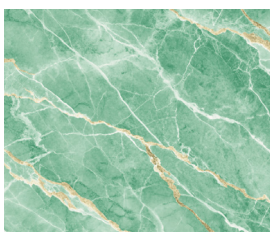

Cod. M9 (Verde chiaro)