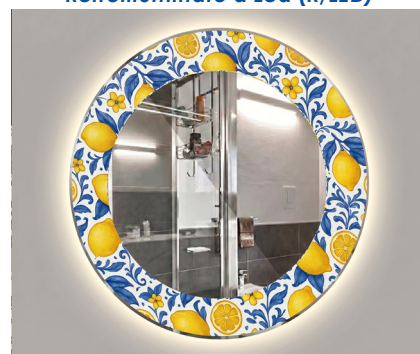

Versione Specchio:  
Senza Illuminazione

Versione Specchio:  
Retroilluminato a Led (R/LED)

**Art Design Glass**

By Vetreria Miceli

Finiture colore in foto:  
Cod. 2AC + Cemento chiaro

Versione Specchio:  
Senza Illuminazione

Versione Specchio:  
Retroilluminato a Led (R/LED)

**ART: MB.NERANO-DAG**

Specchiera - Dim: Ø 60 - 70 - 80 - 90 - 100 - 120

Mobile - Dim HxLxP: 61x60x47 - 61x70x47 - 61x80x47 - 61x90x47 - 61x100x47 - 61x120x47