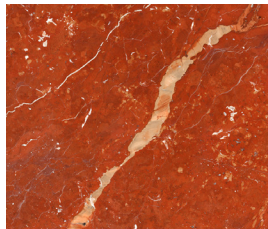

Cod. M10 (Rosso)