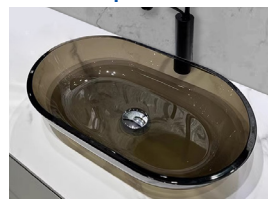

Trasp. Bronzo