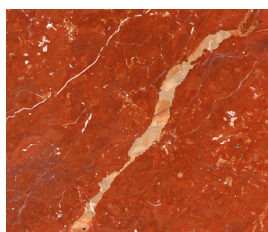

Cod. M10 (Rosso)