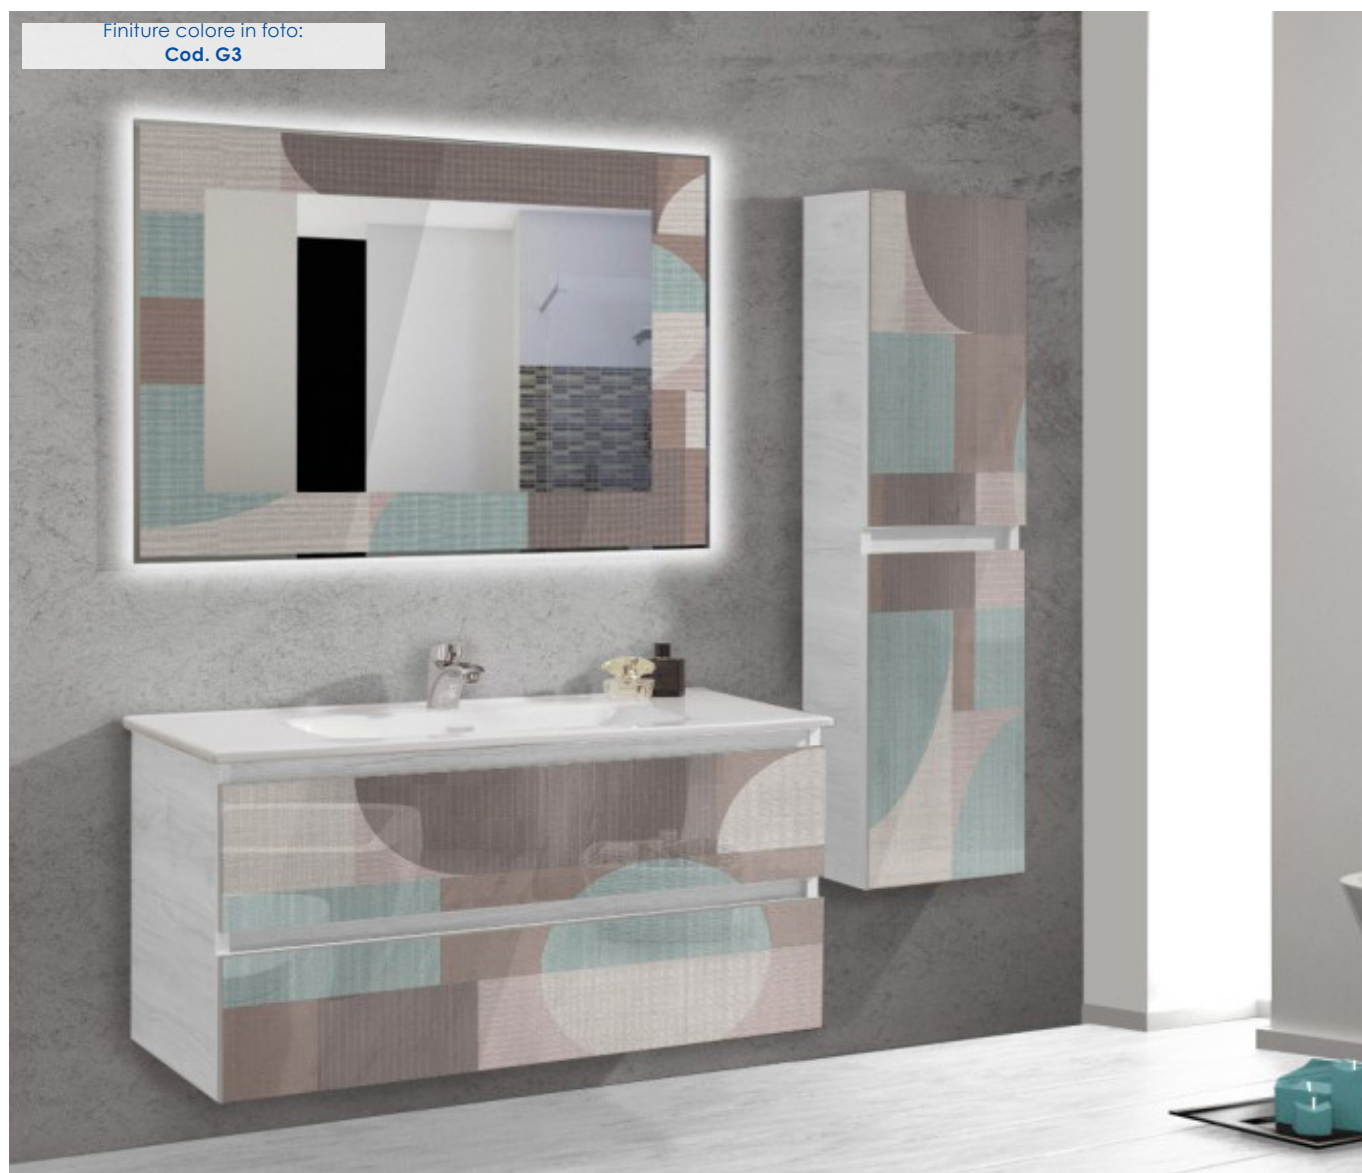

Art Design Glass

By Vetreria Miceli

ART: MB.DESIGN 18SD-DTG

Specchiera (reversibile) - Dim: 70x90 - 70x100

Mobile - Dim HxLxP: 50x91x47 - 50x101x47

(Pensile Optional - Dim HxLxP: 125x30x25)

Composizione bagno composta da mobile a doppio cassettone in legno bianco frassino rivestito con vetri decorati con speciale tecnica di stampa digitale cotta a forno sul retro del vetro, personalizzabile con ns. texture tra quelle disponibili e con lavabo in vetro integrale da 15/mm retroverniciato bianco. La composizione è inclusa di Specchio (con e senza luce led) decorato in abbinamento al mobile. Possibilità di aggiunta anche di pensile in vetro temperato in coordinato con mobile

* Sono esclusi sifone e miscelatore