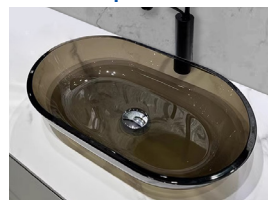

Trasp. Bronzo