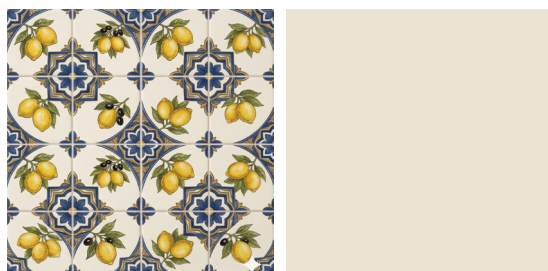

Composizioni bagno "Digital Amalfi Glass"

Mobile bagno in vetro temperato con stampa digitale cotta a forno e lavabo integrale con fianchi personalizzabili in colori RAL.

Nostra Legenda Texture Linea "AMALFI GLASS"

Cod. 1AC + (Bianco Perla) Ral 1013