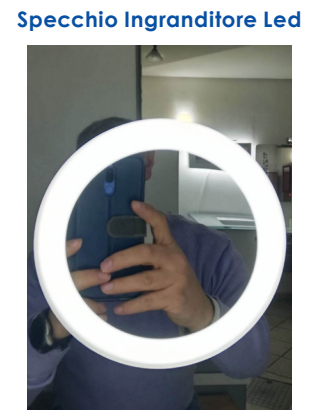

Optional presenti sullo Specchio