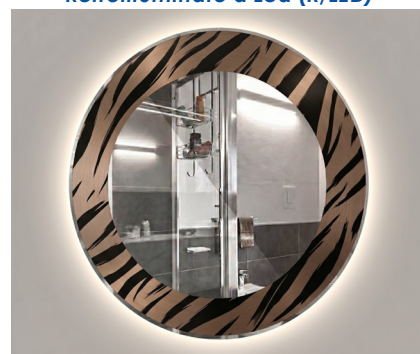

ART: MB.NERANO-DANG

Specchiera - Dim: Ø 60 - 70 - 80 - 90 - 100 - 120

Mobile - Dim HxLxP: 61x60x47 - 61x70x47 - 61x80x47 - 61x90x47 - 61x100x47 - 61x120x47

Mobile bagno in legno con finiture a scelta tra le disponibili, con antine a battente in vetro temperato decorate con tecnica di stampa digitale cotta a forno (sul retro del vetro), personalizzabile con ns. texture tra quelle disponibili e con ciotola lavabo da appoggio in vetro temperato da 12 mm con colore a scelta tra trasp. Extrachiaro, trasp. Fumè e trasp. Bronzo.

Composizione completa di specchiera con retrotelaio, con stampa in abbinamento al mobile. Possibilità di scegliere se si vuole una specchiera retroilluminata a led (R/LED) o senza illuminazione.

* Sono esclusi sifone e miscelatore