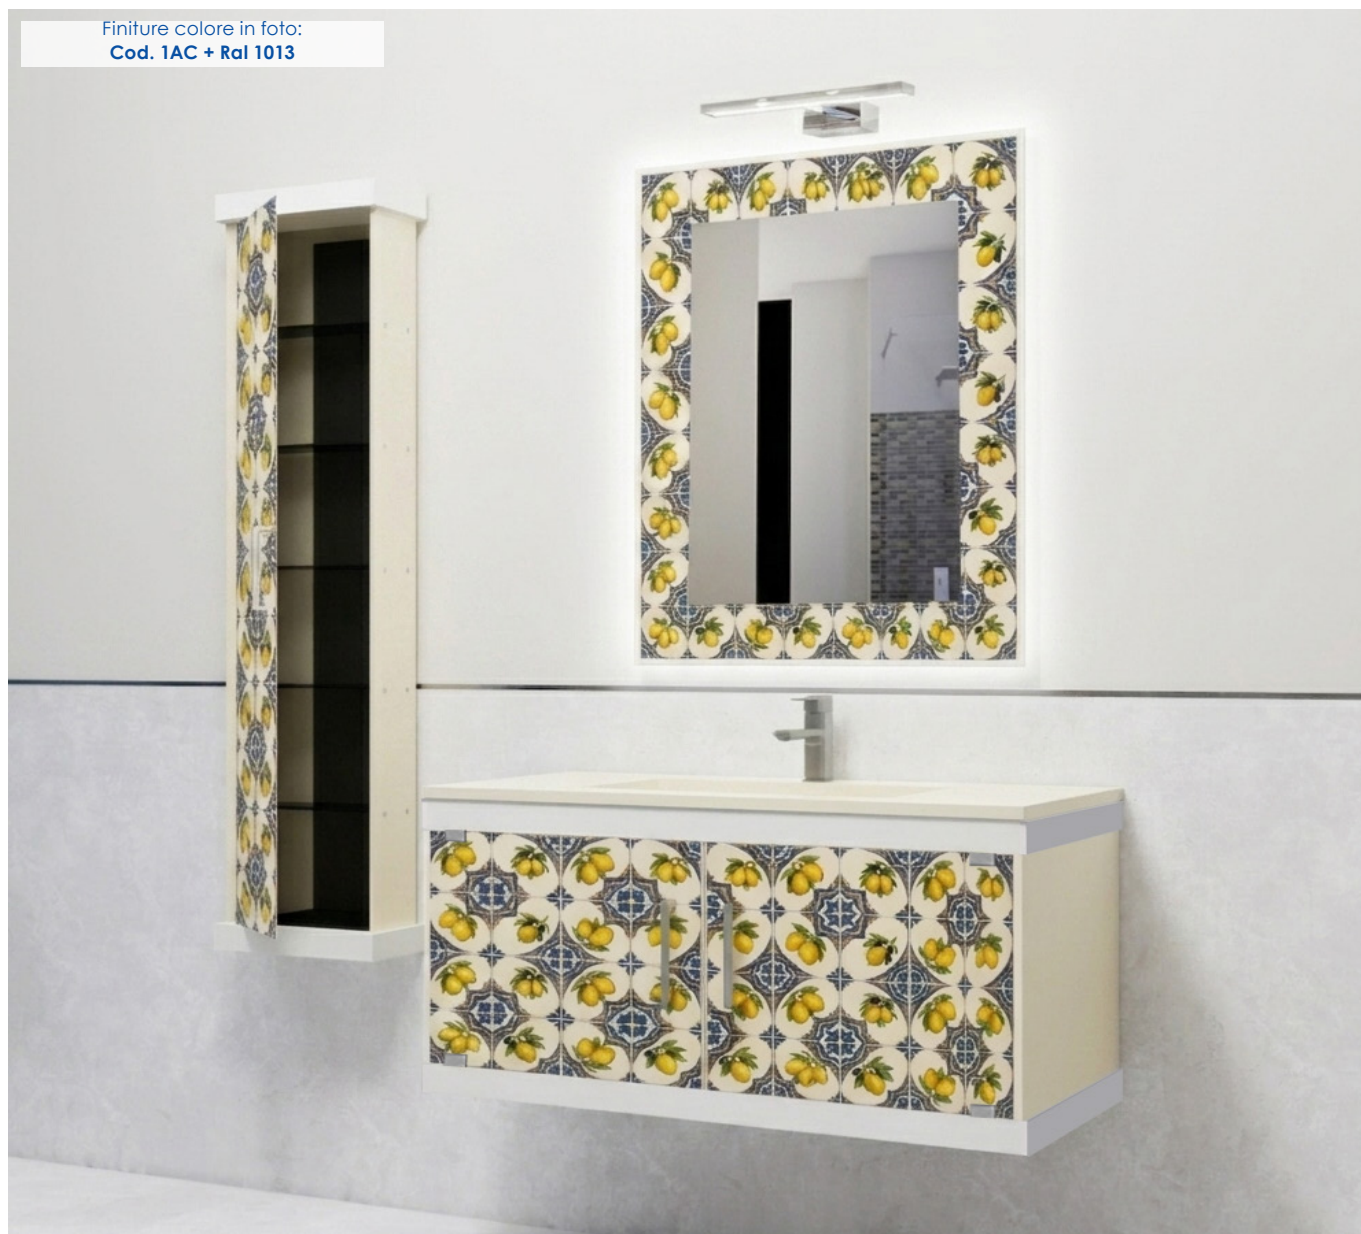

Versione Specchio:  
Retroilluminato a Led (R/LED)

**Art Design Glass**

By Vetreria Miceli

Finiture colore in foto:  
Cod. 1AC + Ral 1013

**ART: MB.AMALFI-GLASS-DELUXE**

Specchiera (reversibile) - Dim: 70x90 - 70x100

Mobile - Dim HxLxP: 50x91x47 - 50x101x47

(Pensile Optional - Dim HxLxP: 150x35x25 / Faretto a led Optional - L. 30 cm)

*Esclusivo mobile bagno in vetro temperato con lavabo integrale da 15 mm e laterali in vetro retroverniciato a forno, con ante a battente decorate con speciale tecnica di stampa digitale cotta a forno, personalizzabili con ns. Texture tra le disponibili. La composizione è inclusa di Specchio (con e senza luce led) decorato in abbinamento al mobile. Possibilità di aggiunta anche di Pensile in vetro temperato in coordinato con mobile e specchio e del faretto a led.*