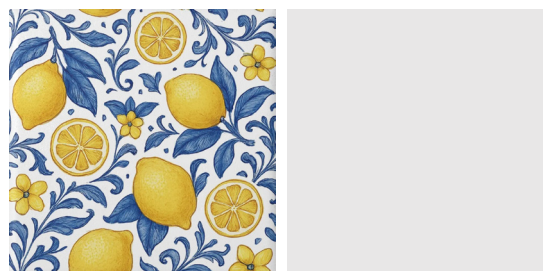

Cod. 2AC + Bianco