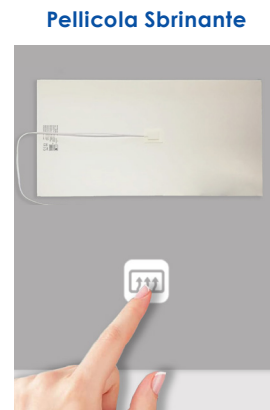

Optional presenti sullo Specchio