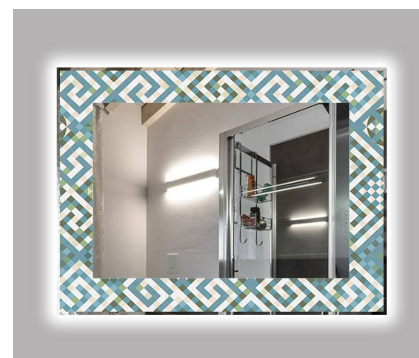

Versione Specchio:
Retroilluminato a Led (R/LED)