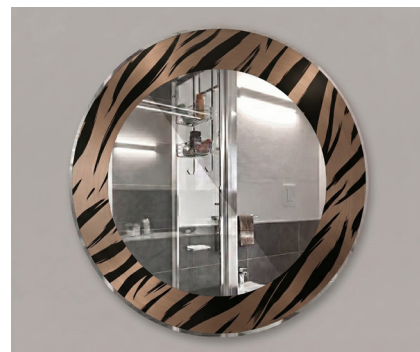

Versione Specchio:
Senza Illuminazione

Versione Specchio:
Retroilluminato a Led (R/LED)