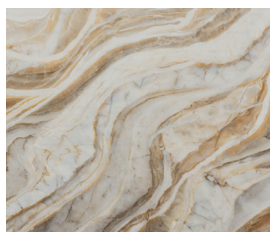

### Nostra Legenda Texture Linea "MARMO GLASS"

Cod. M1 (Bianco/Grigio)

Cod. M2 (Bianco/Oro)

Cod. M3 (Bianco/Blu)

Cod. M4 (Grigio)

Cod. M5 (Nero)

Cod. M6 (Bianco/Marrone)

Cod. M7 (Marrone)