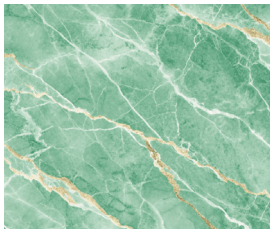

Cod. M9 (Verde chiaro)