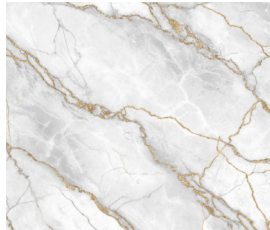

### Nostra Legenda Texture Linea "MARMO GLASS"

Cod. M1 (Bianco/Grigio)

Cod. M2 (Bianco/Oro)

Cod. M3 (Bianco/Blu)

Cod. M4 (Grigio)

Cod. M5 (Nero)

Cod. M6 (Bianco/Marrone)

Cod. M7 (Marrone)