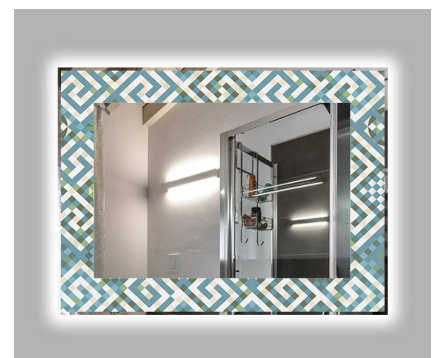

Versione Specchio:
Retroilluminato a Led (R/LED)