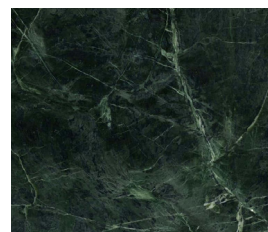

Cod. M8 (Verde scuro)