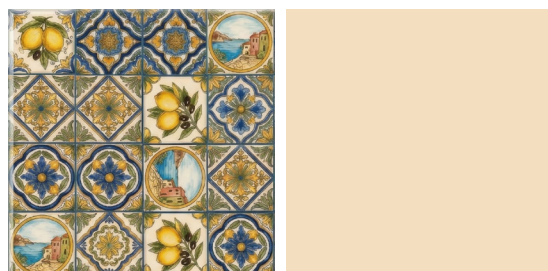

### Nostra Legenda Texture Linea "AMALFI GLASS"

Cod. 1AC + (Bianco Perla) Ral 1013

Cod. 2AC + Bianco

Cod. 3AC + (Aporio) Ral 1015

Cod. 4AC + (Biu) Ral 5002

Cod. 5AC + (Azzurro) Ral 5012

\* Il cliente ha la possibilità di personalizzare liberamente l'articolo scegliendo una propria texture in alta risoluzione, abbinabile a qualsiasi colore RAL, per creare una soluzione unica ed esclusiva in linea con il proprio stile e ambiente.