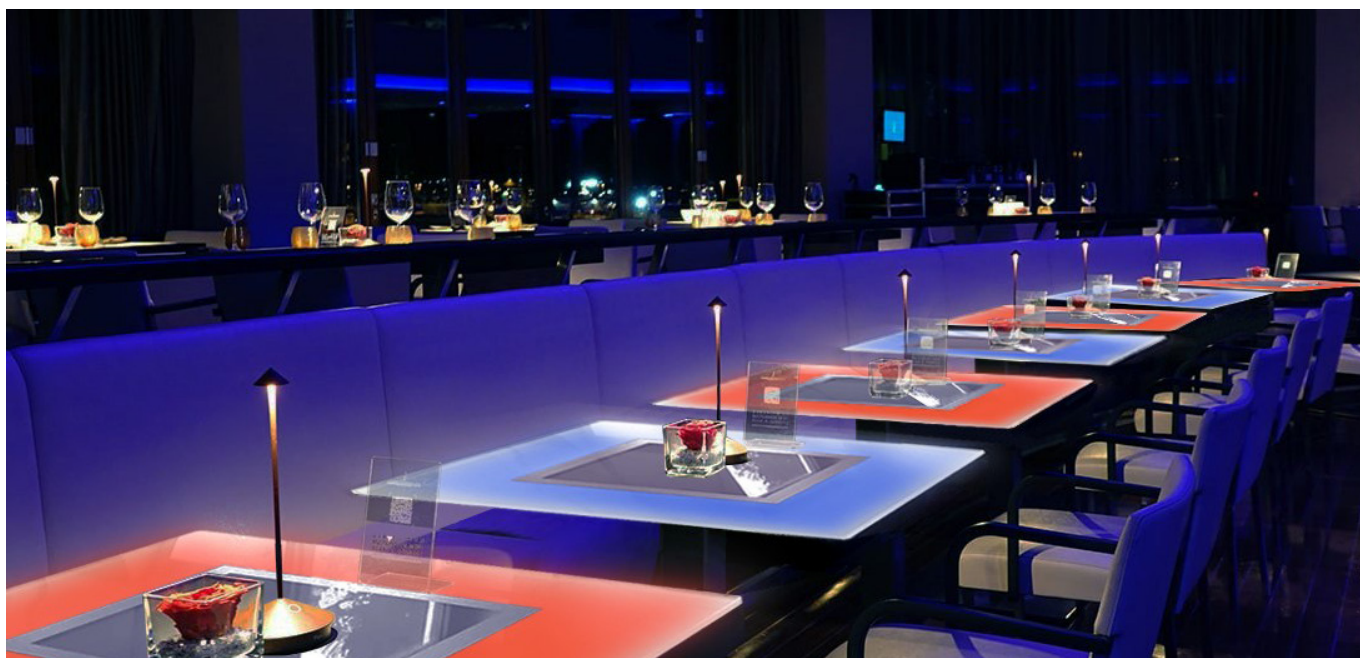

Tavolo in vetro composto da piano da 10 mm satinato extrachiaro temperato, con decorazione al centro (come da foto) retroverniciata a forno con colore a scelta tra bianco - nero - oro metal - silver + piedistallo in metallo e legno con colore in coordinato con decorazione. Il Tavolo è dotato sotto al piano di retroilluminazione a luce led RGB con telecomando dato in dotazione per controllare la colorazione dell'illuminazione e di kit batteria ricaricabile (con annesso caricabatterie).