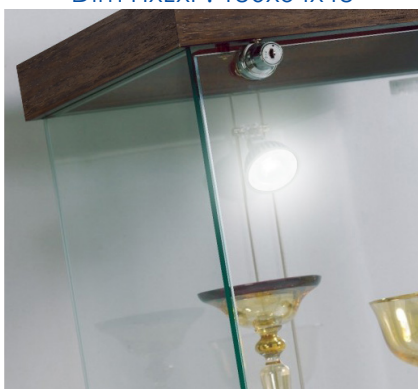

(a richiesta: Illuminazione con
lampade a led
Serratura blocca anta)
(WD - Apertura vetrina con
anta a battente)