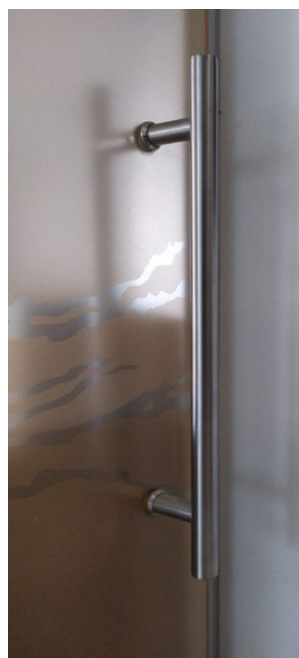

**ART. VM-PB01 / Design Nuvole**

Dim HxL: 209x69/79/89

(Per vano luce HxL: 210x70/80/90)

**ART. VM-PB01 / Design Luce**

Dim HxL: 209x69/79/89

(Per vano luce HxL: 210x70/80/90)

Per un corretto montaggio delle nostre porte a battente è consigliato, per evitare cedimenti futuri, la predisposizione di una pilastrino verticale in ferro sciolato con sezione 10x10 cm, spessore lamiera 2 mm, o in alternativa una pilastrino verticale in cemento, da addossare in muratura, laddove verranno montate le cerniere con soft close, per il sostegno del peso della porta in vetro