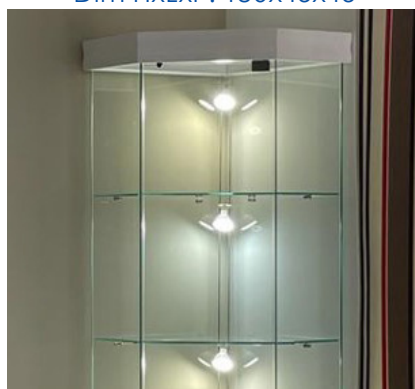

(a richiesta: Illuminazione con
lampade a led
Serratura blocca anta)
(LQ - Apertura vetrina con
anta a battente)