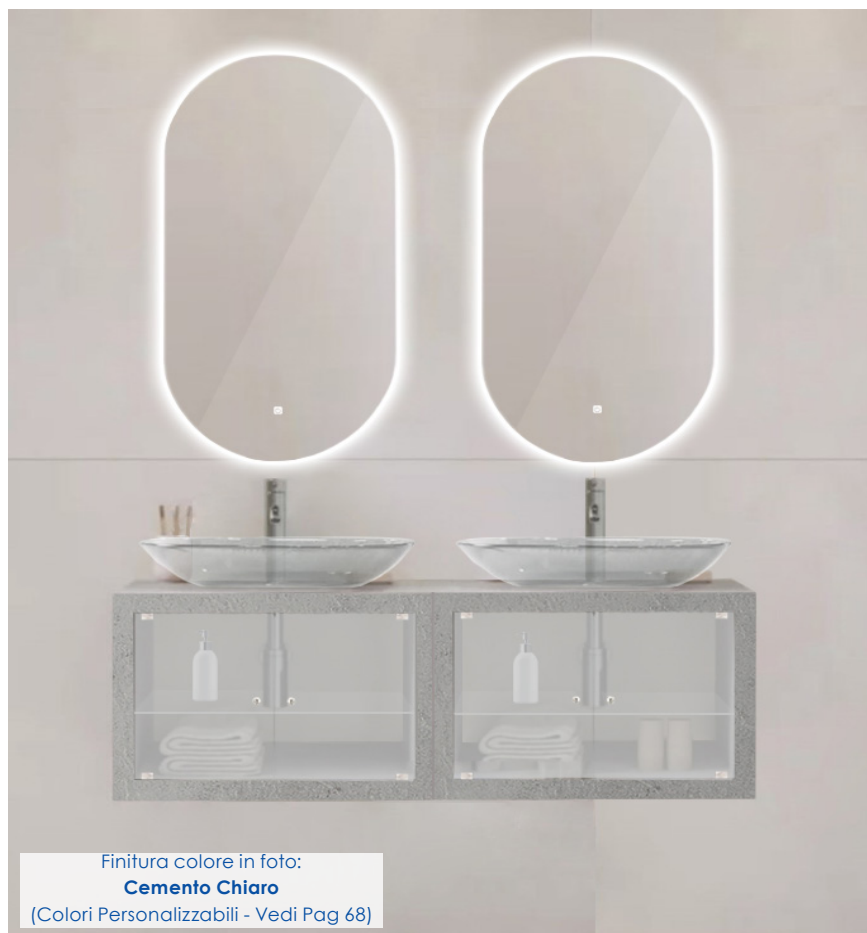

Possibilità di scegliere con il touch il colore della luce e la sua intensità