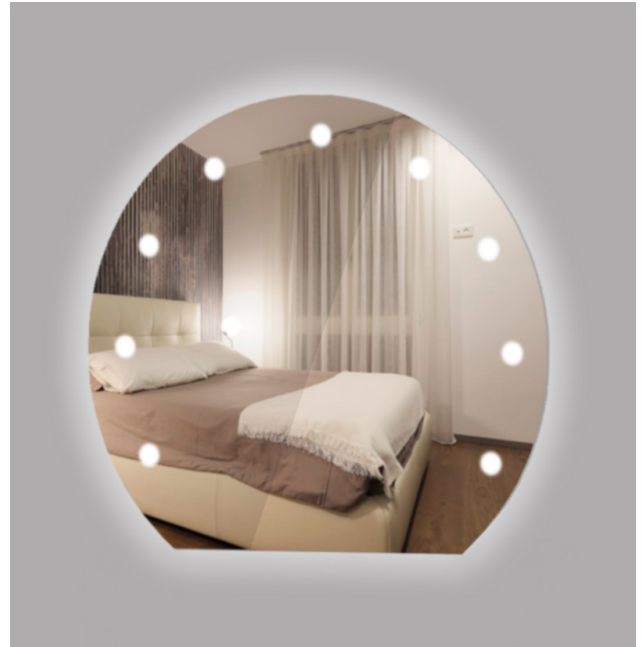

ART. VMSP-DEC-ALBAMK-LED

Dim HxL: 70x80 - 80x90