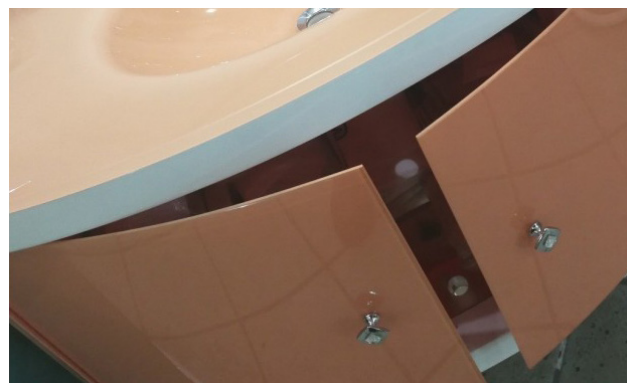

ART. DESIGN 8S (a richiesta: Vetrina ART. VM3005-FTCC / Vetrina circolare ART. VM300-FCC)

Specchiera - Dim: 70x90 (il faretto a led è incluso)

Mobile - Dim HxLxP(min/max): 51x101x44,5/56

* Sono esclusi sifone e miscelatore

Pag.46