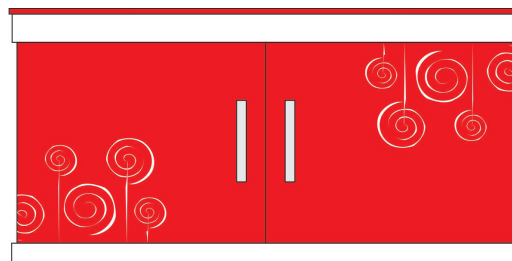

Decorazione: Biful