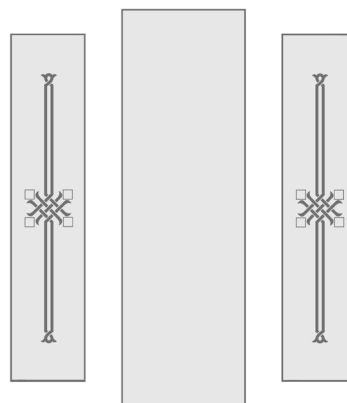

Decorazione Medieval 33