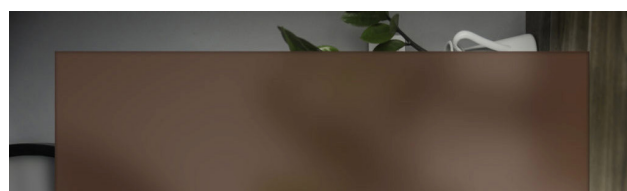

Maniglione in acciaio  
H40

Maniglia ad incasso  
CY832

Tipologia di vetro a scelta tra:

Vetro Satinato Extrachiaro

Vetro Satinato Fumè

Vetro Satinato Bronzo

Per un corretto montaggio delle nostre porte scorrevoli con binario a mantovana, è consigliato per evitare cedimenti futuri, la predisposizione di una trave in ferro scatolata con sezione 10x10 cm, spessore lamiera 2 mm, o in alternativa una piattabanda in cemento, da incassare in muratura, di lunghezza pari al doppio della porta in vetro