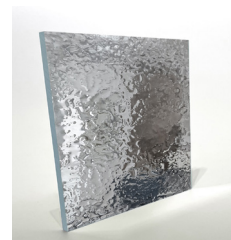

**Colorazioni vetro disponibili:**

Trasparente Extrachiaro

Trasparente Fumè

Trasparente Bronzo

Satinato Extrachiaro

Trattamento speciale "Effetto Bagnato" su vetro