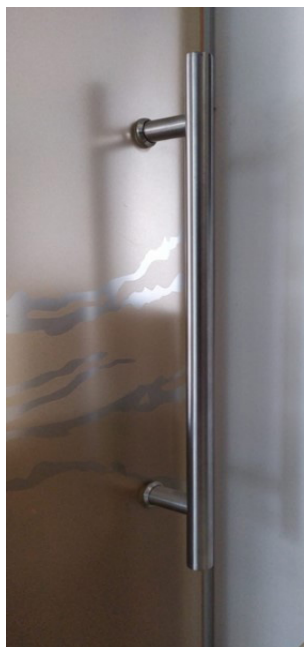

## Le nostre Porte in Vetro "Glass Sliding Doors"

- Porte scorrevoli in vetro temperato da 10 mm decorate con incisione a sabbia, personalizzabili
- Binario scorrevole esterno parete con soft close

Tipologia di maniglia a scelta tra: