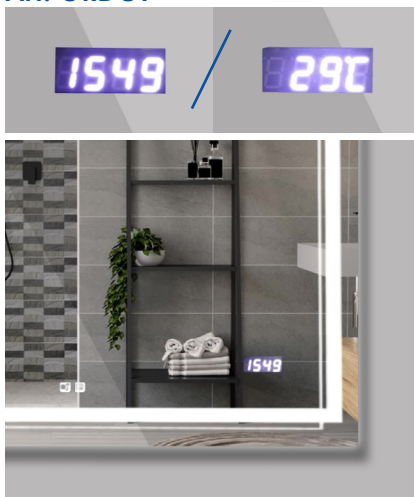

Art. ORDGT

Orologio digitale/Rilevatore temperatura - Dim: 2x5 cm

*Posto sul davanti dello specchio, ci permette di visualizzare in modo alternato orario e temperatura su un'unico e piccolo schermo*

Art. SM-WIFI