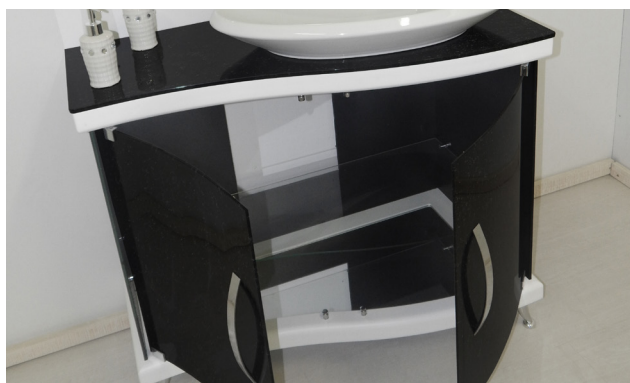

\* Sono esclusi sifone e miscelatore

**Art Design Glass**

By **Vetreteria Miceli**

Finitura colore in foto:  
**Nero**  
(Colori Personalizzabili - Vedi Pag 68)

**ART. DESIGN 20T - DX**

Specchiera - Dim: 80x100