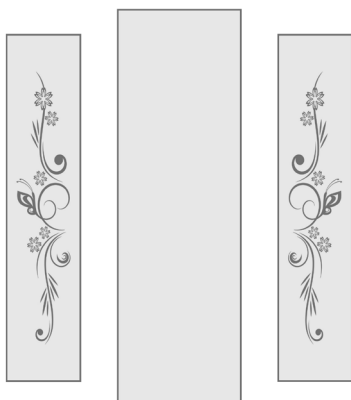

Dettaglio Profilo Cornice in Legno: LxP cm - 0,5x2,5

Decorazione Medieval 33

Decorazione Tondi 1

Decorazione Jolly 1

Decorazione Albero 3

Decorazione Albero 4

**Art Design Glass**

By Vetreria Miceli