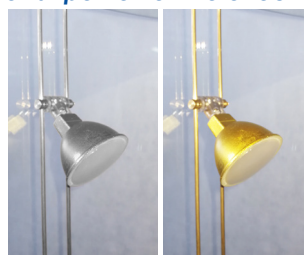

Optional kit lampade a led luce naturale per illuminazione ripiani in vetro (Attacco GU53)
* A richiesta colorazione cover esterna lampada in Silver/Oro (Colore default Bianco)