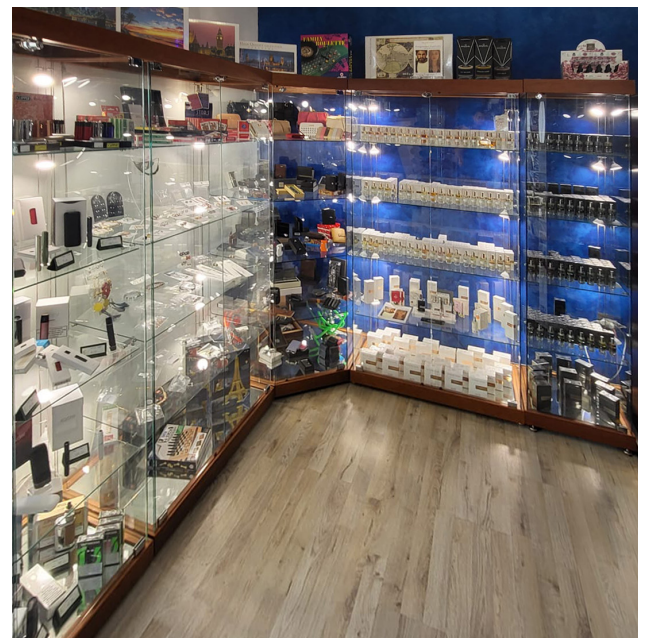

Per il vostro arredo negozio, composizione di vetrine VM-2003-RT / VM-2003-RTS + VM-2003-QT + VM-2003-ATC