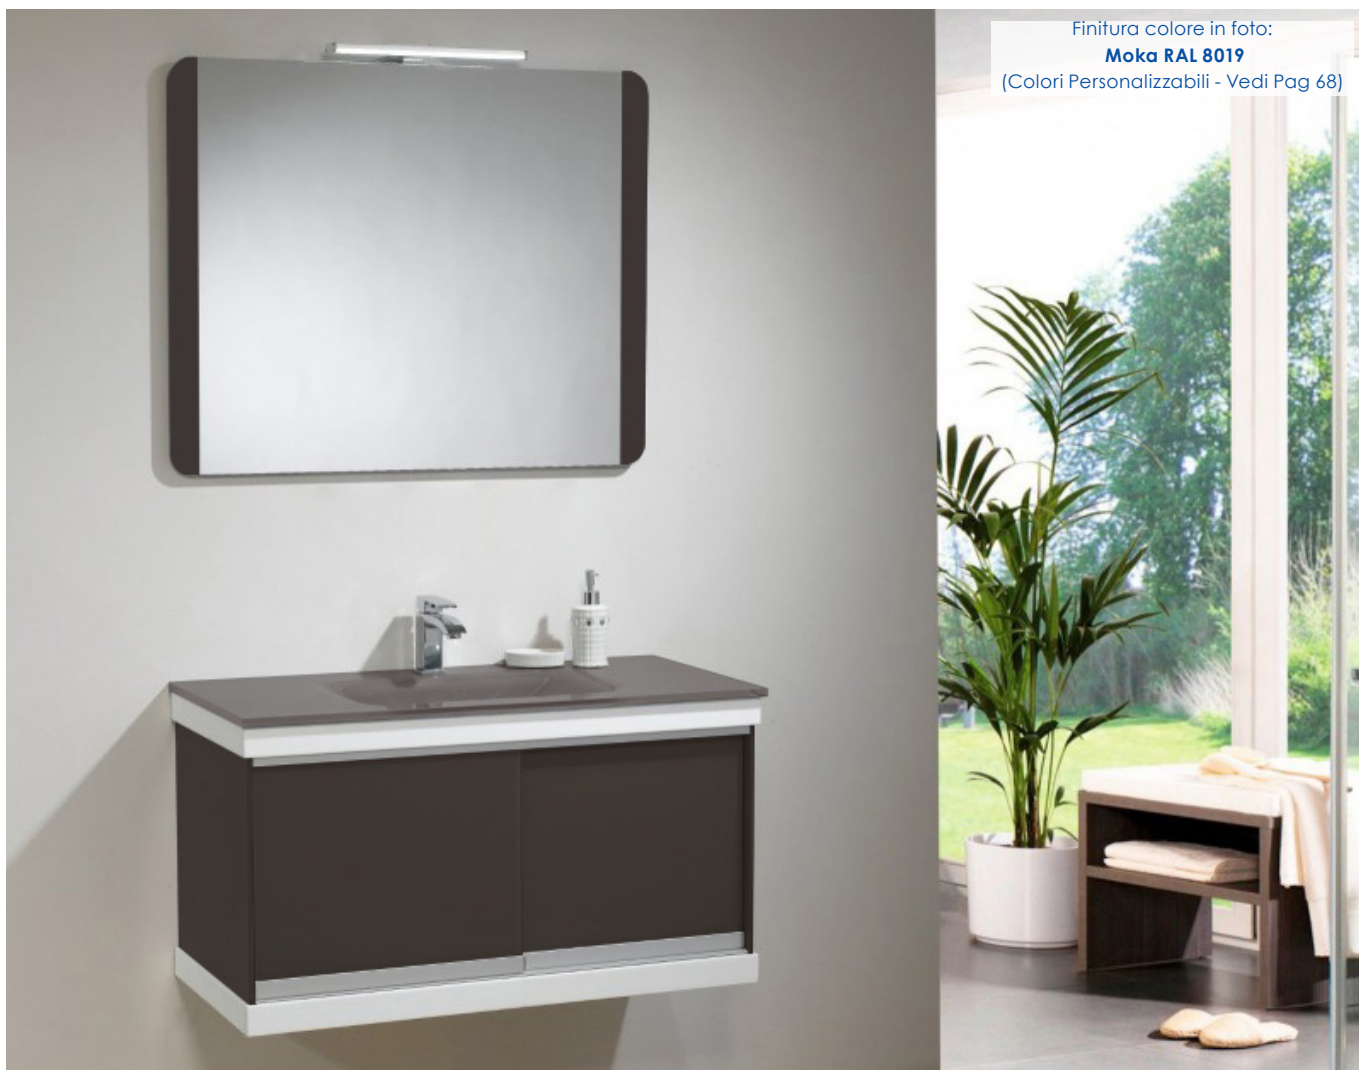

Esclusive Composizioni Bagno "Colorglass Line"

- Lavabo integrale in vetro 15 mm
- Ante scorrevoli e fianchi in vetro temperato
- Colorazione personalizzabile con colori RAL

Finitura colore in foto:
Moka RAL 8019
(Colori Personalizzabili - Vedi Pag 68)