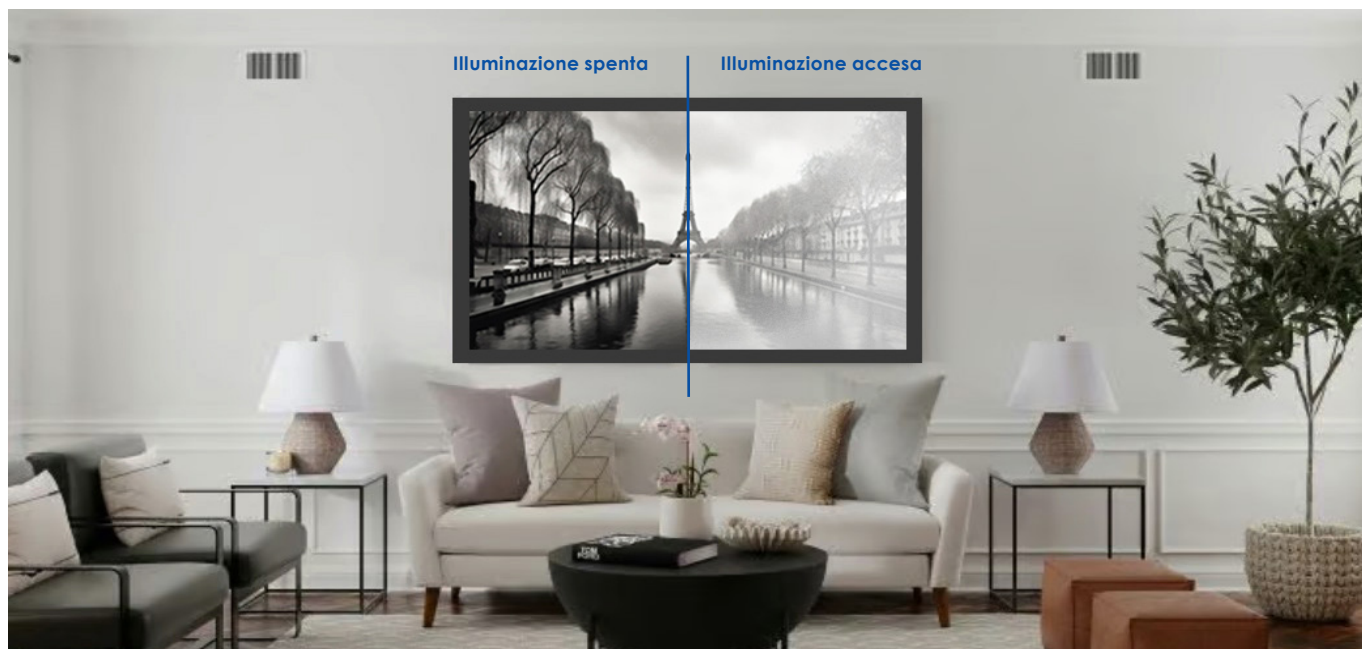

- Novità esclusiva -

I nostri "Complementi & Photo Glass"

- Per arredare e impreziosire la vostra casa,
il vostro negozio o il vostro ufficio con una
vostra foto commemorativa

ART. VM-DFG-WALL-IN/LED (Non apribile a vasistas)
Dim HxLxP: 70x90x5 - 70x100x5 - 70x120x5 - 80x140x5