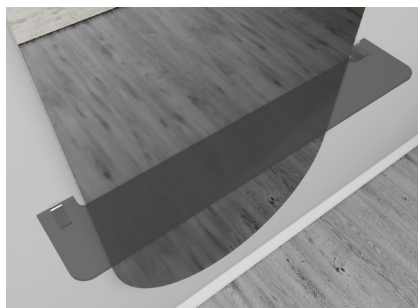

Art Design Glass

By Vetreria Miceli

Le nostre Mensole "Home Design"

- In cristallo satinato da 8 mm
- Complete di coppia di reggimensola a becco
- Con e senza retrocolorazione con colori RAL

ART. VM-MENS3