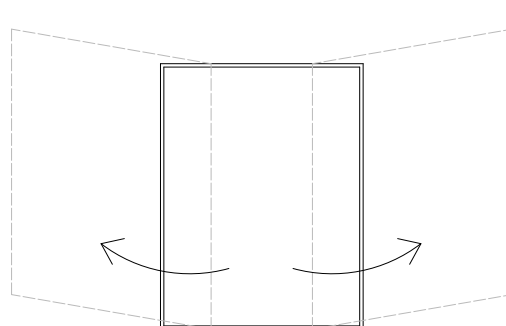

Inclinabile

Girevole

Estendibile

**Art Design Glass**

By Vetreria Miceli

Finitura colore in foto:  
**Rovere Nodato**  
(Colori Personalizzabili - Vedi Pag 68)

**ART. AMALFI - (100 / 120)**

Specchiera - Dim: 70x100 - 70x120 (il faretto a led e le mensole in vetro sono incluse)  
Mobile (con anta a battente in vetro temperato) - Dim HxLxP: 38,5x100x47 - 38,5x120x47