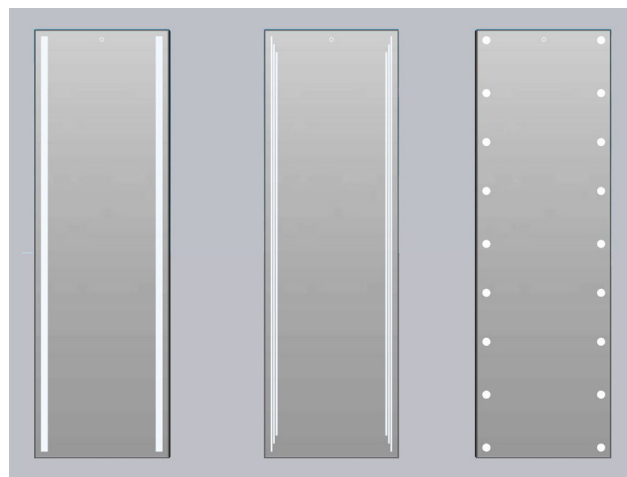

Possibilità di affissione anche a parete per entrambe le specchiere + scritta personalizzata incisa a sabbia e retroilluminata a led

decorazioni sabbiate retroilluminate a led a scelta tra: