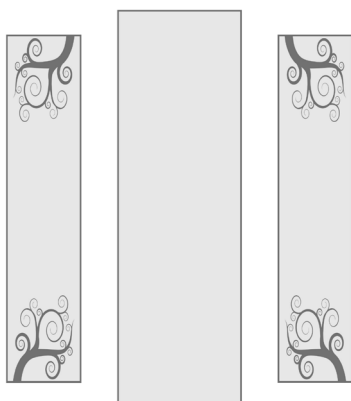

Dettaglio Profilo Cornice in Legno: LxP cm - 0,5x2,5

Decorazione Medieval 33

Decorazione Tondi 1

Decorazione Jolly 1

Decorazione Albero 3

Decorazione Albero 4

**Art Design Glass**

By Vetreria Miceli