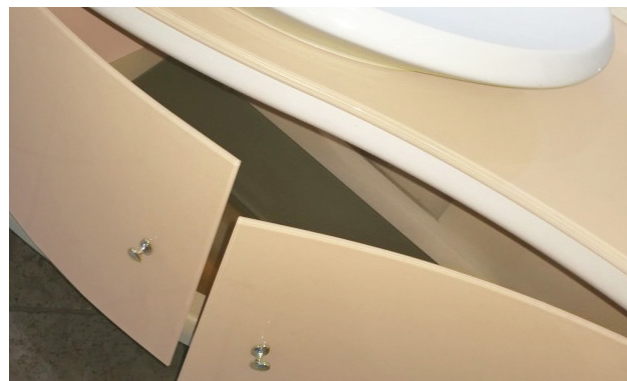

## Esclusive Composizioni Bagno *"Colorglass Curved Line"*

- Lavabo da appoggio in ceramica
- Ante, top e fianchi in vetro temperato
- Colorazione personalizzabile con colori RAL

Finitura colore in foto:  
**Sabbia RAL 1015 C**  
(Colori Personalizzabili - Vedi Pag 68)