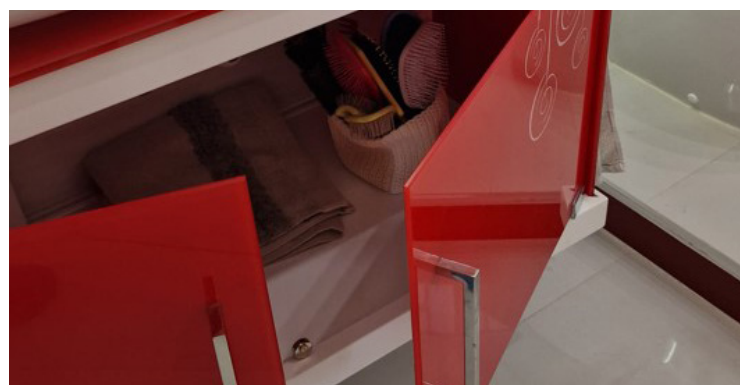

Esclusive Composizioni Bagno "Colorglass Line"

- Lavabo da appoggio in ceramica
- Ante, top e fianchi in vetro temperato
- Colorazione personalizzabile con colori RAL