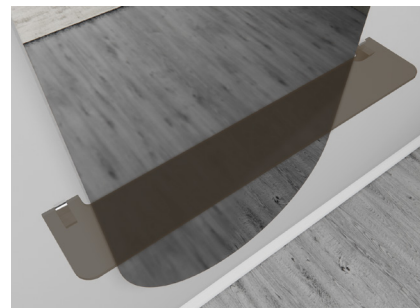

Art Design Glass

By Vetreria Miceli

Le nostre Mensole "Home Design"

- In cristallo satinato da 8 mm
- Complete di coppia di reggimensola a becco
- Con e senza retrocolorazione con colori RAL

ART. VM-MENS3