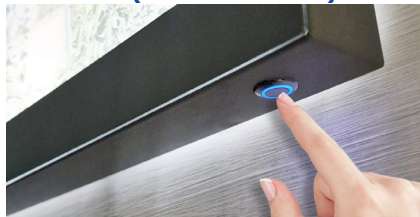

Ciclamy

Tris

Makeup

Art. BST-F (Touch Frontale)

Art. BST-T (Touch a telaio)

Touch/Dimmer per accensione luce led

*Fa sì che si possa controllare l'accensione, lo spegnimento e la regolazione dell'intensità luce led con un touch tattile*