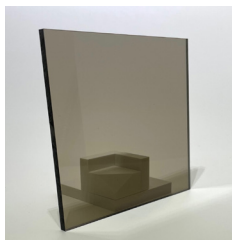

Trasparente Bronzo