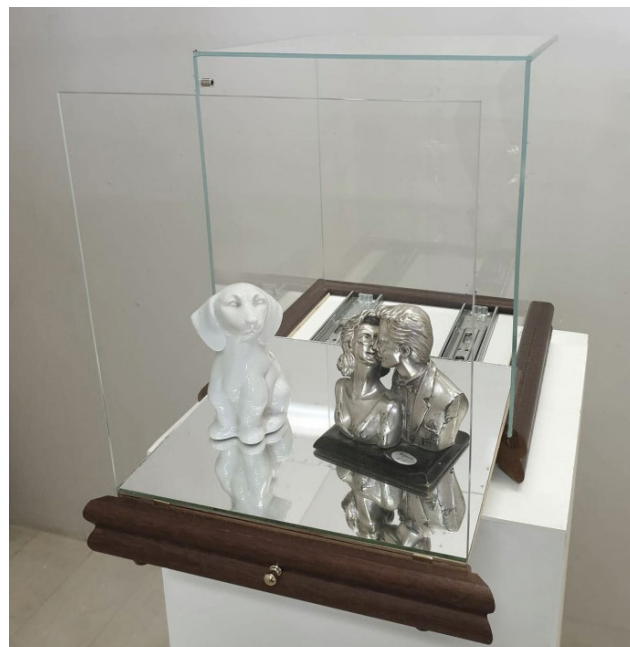

Le nostre Vetrine e Teche "Da Banco"

- Realizzate in vetro temperato e cornici in legno personalizzabili nelle finiture LQ - Lacquered VS - Versux style / WD - Wood
- Possibilità di aggiunta optional a richiesta

ART. VM-109T4-LUX / Dim HxLxP: 45x40x40
(WD - Vetrina con cassetto estraibile)