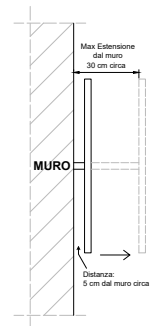

By Vetreria Miceli

**ART. MED LINE**

**(60 / 70 / 80 / 90 / 100)**

Specchiera non retroilluminata a led

**ART. MED DECOR LINE**

**(60 / 70 / 80 / 90 / 100)**

Specchiera retroilluminata a led

Specchiera - Dim HxL Verticale: 80x60 - 80x70 / Dim HxL Orizzontale: 60x80 - 70x80 - 70x90 - 70x100

Inclinabile

Girevole

Estendibile

**Art Design Glass**

By Vetreria Miceli

Finitura colore in foto:  
**Rovere Nodato**  
(Colori Personalizzabili - Vedi Pag 68)

**ART. AMALFI - (100 / 120)**

Specchiera - Dim: 70x100 - 70x120 (il faretto a led e le mensole in vetro sono incluse)  
Mobile (con anta a battente in vetro temperato) - Dim HxLxP: 38,5x100x47 - 38,5x120x47