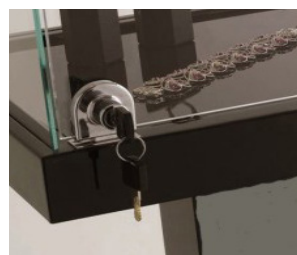

**LQ - Finiture "Lacquered" per vetrine e teche**

**VS - Finiture "Versux Style" per vetrine e teche**

**WD - Finiture "Wood" per vetrine e teche**

**Finiture accessori e nostri optional per le vetrine e teche**