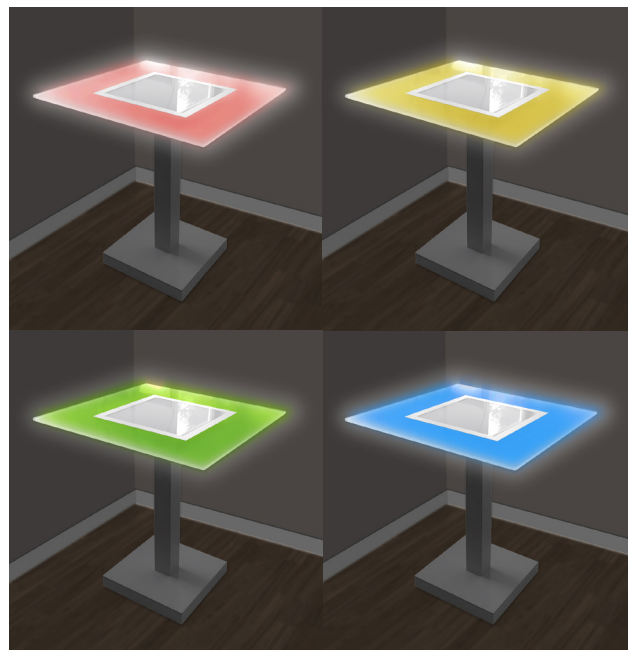

Art Design Glass

By Vetreria Miceli

I nostri Tavoli "Table Glass"

- Piano in vetro extrachiaro satinato temperato
- Piedistallo in metallo/legno in diverse colorazioni
- Illuminazione a led RGB con kit batteria ricaricabile

- Novità esclusiva -

ART. VM-TAV.Q80-RGB-LED

Dim HxLxP: 80x70x70