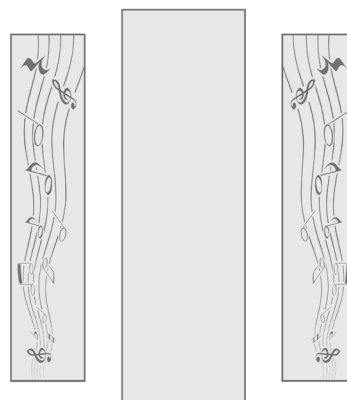

Decorazione Jolly 1