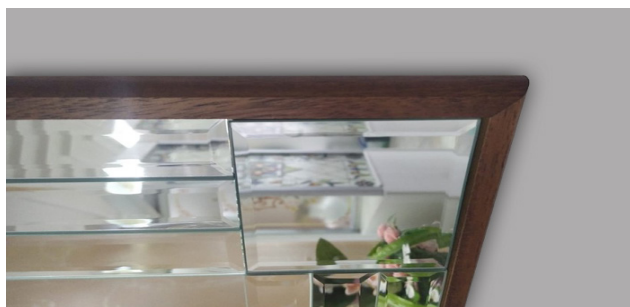

Dettaglio Profilo Molato con Cornice in Legno