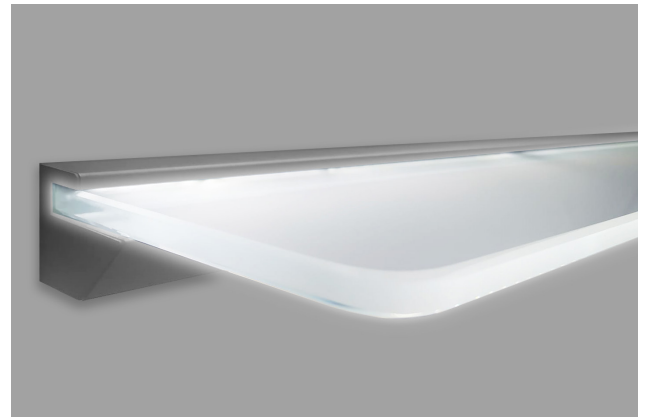

**ART. VM-MENS-C** / Mensola  
Dim: 60x15 - 70x15 - 80x15 - 90x15 - 100x15 - 120x15

\* Set completo disponibile anche in solo vetro trasp. extrachiaro - vetro trasp. fumè - vetro trasp. bronzo

**Art Design Glass**

By Vetreria Miceli

Esclusiva Mensola  
*"Glass Shelf Led"*  
- Mensola in vetro satinato 10 mm  
- Illuminate a luce led

**ART. VM-GS-LED**

Dim LxP: 70x15 - 80x15 - 90x15 - 100x15 - 120x15

**Art Design Glass**