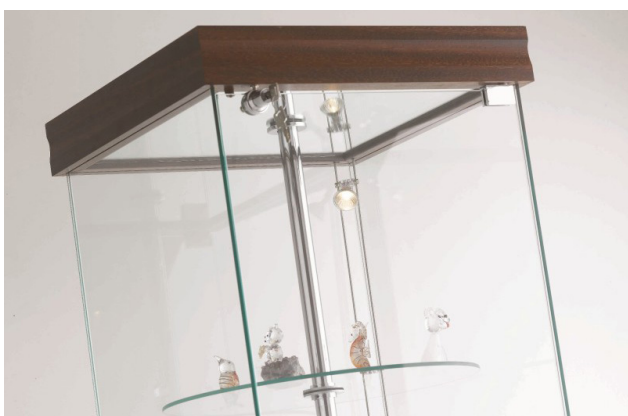

## Le nostre Vetrine "Shop Line"

- Realizzate in vetro temperato e cornici in legno personalizzabili nelle finiture LQ - Lacquered VS - Versux style / WD - Wood
- Possibilità di aggiunta optional a richiesta