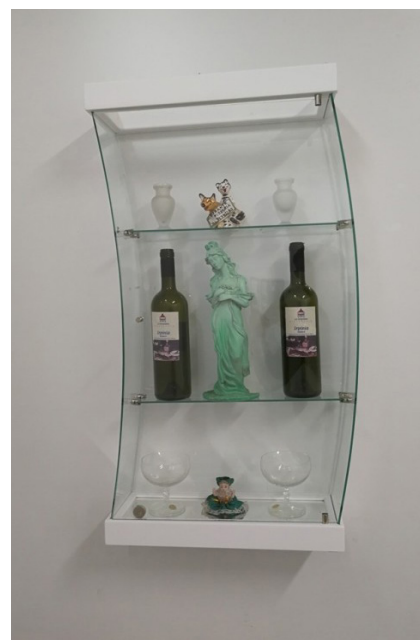

ART. VM-3023T-Clp
Dim HxLxP: 90x50x17
(a richiesta: Serratura blocca anta)
(LQ - Apertura vetrine con antine a battente)

ART. VM-3024T-Cup
Dim HxLxP: 90x50x17
(a richiesta: Serratura blocca anta)