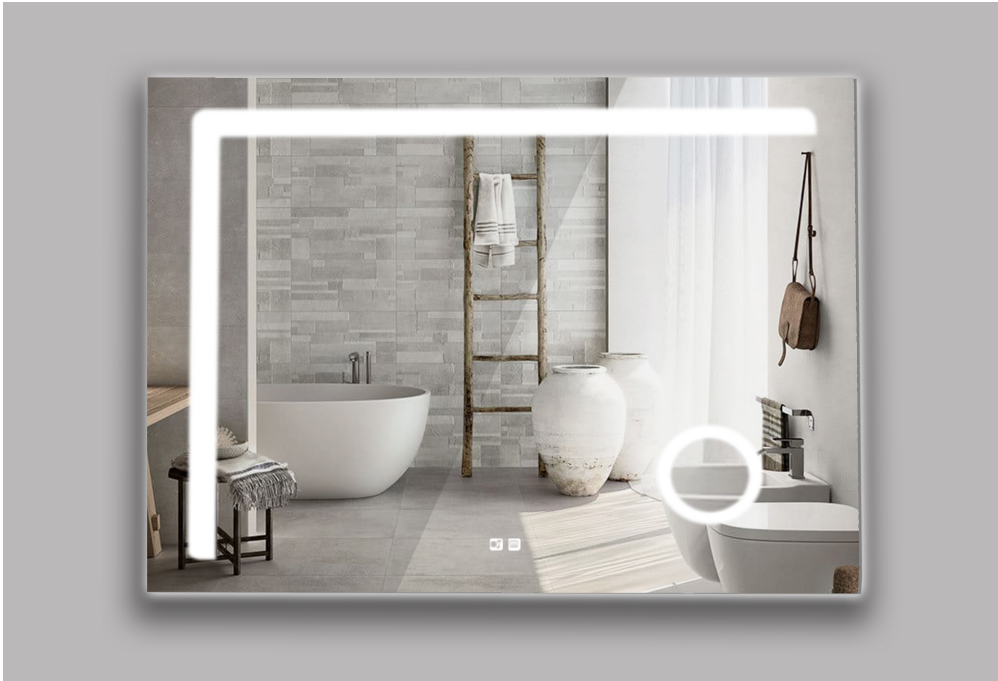

Le nostre Specchiere Led
"Full Optional"

- Munite di retro telaio in pvc
- Retroilluminate a Led
- Speciali Optional

ART. VMSP-ELLE LED "FULL OPTIONAL"

1. Doppio touch accensione led/kit bluetooth - Pellicola sbrinante - Specchio ingranditore (come da foto)
2. Dim: 70x90 - 70x100 - 70x120