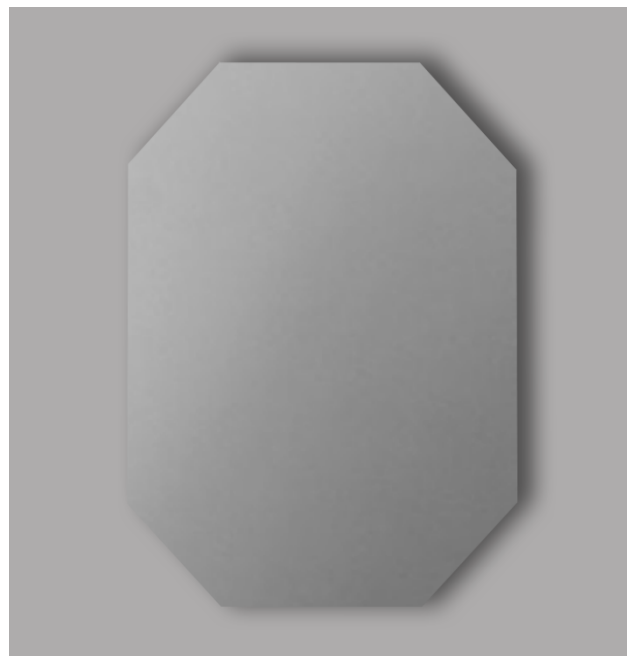

ART. VMSP-OTTAG.
Dim HxL: 90x70