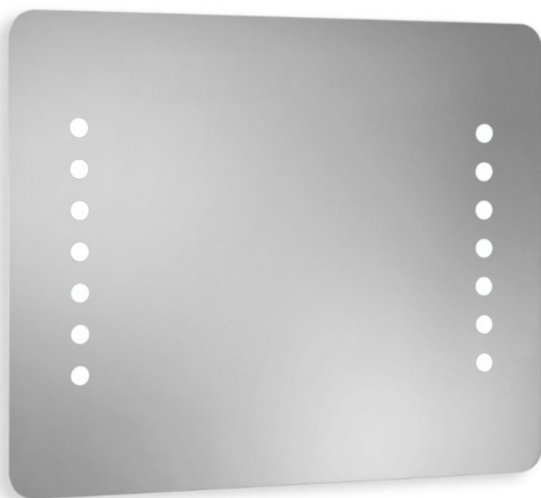

Art Design Glass

By Vetreteria Miceli

ART. VMSP-CERCHI-LED

Dim: 70x90