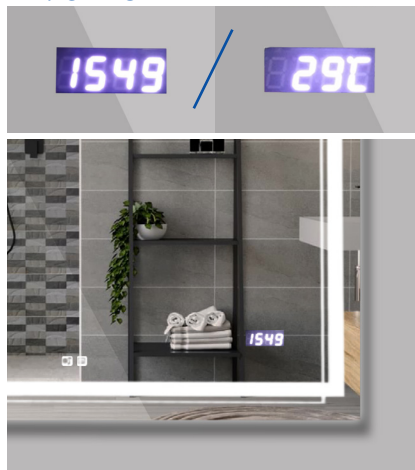

Art. SPI-LED

**Specchio Ingranditore LED**  
Dim: Ø 18 cm

*Posto sul davanti dello specchio per  
consentire il make-up  
(A richiesta è possibile personalizzare  
la posizione)*

Art. ORDGT

**Orologio digitale/Rilevatore  
temperatura** - Dim: 2x5 cm

*Posto sul davanti dello specchio,  
ci permette di visualizzare in modo  
alternato orario e temperatura su  
un'unico e piccolo schermo*

Art. SM-WIFI

**Stazione meteo WIFI**  
Dim: 7x17,5 cm

*Posta sul davanti dello specchio,  
ci permette di visualizzare: data,  
orario, previsioni meteo e temperatura  
rilevata, il tutto su un'unico schermo,  
collegando la stazione con il vostro  
wifi e scaricando un'app dedicata sul  
vostro smartphone*