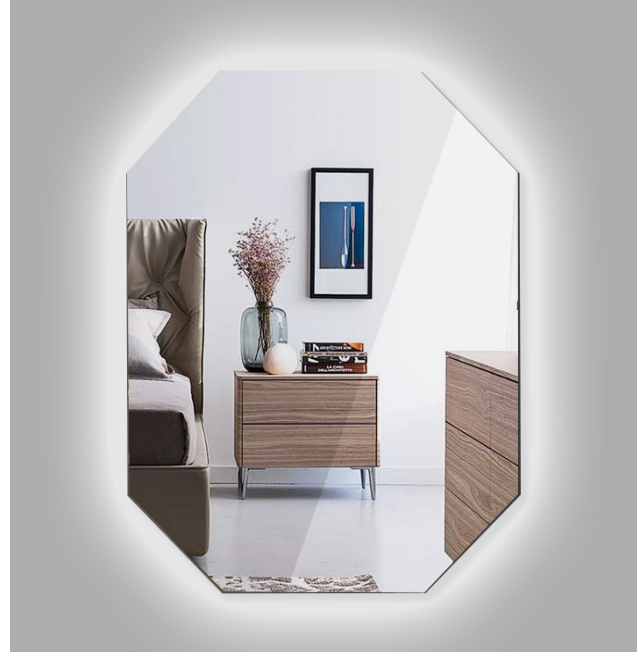

**ART. VMSP-PAVESIN-R/LED**  
 Dim: 90x50

**ART. VMSP-ALBA-R/LED**  
 Dim HxL: 50x60 - 60x70 - 70x80 - 80x90  
 90x100 - 100x120

**ART. VMSP-GOCCIA-R/LED**  
 Dim: 70x90

- Reversibile  
 Dim: 90x70

**ART. VMSP-HX-R/LED**  
Dim HxL: 70x80

**ART. VMSP-OTTAG.-R/LED**  
Dim HxL: 90x70

**- Reversibile**  
Dim HxL: 80x70

**- Reversibile**  
Dim HxL: 70x90

*\* possibilità di realizzare specchiere fuori misura su richiesta*

Specchiere  
*"Decor Standard Led Line"*