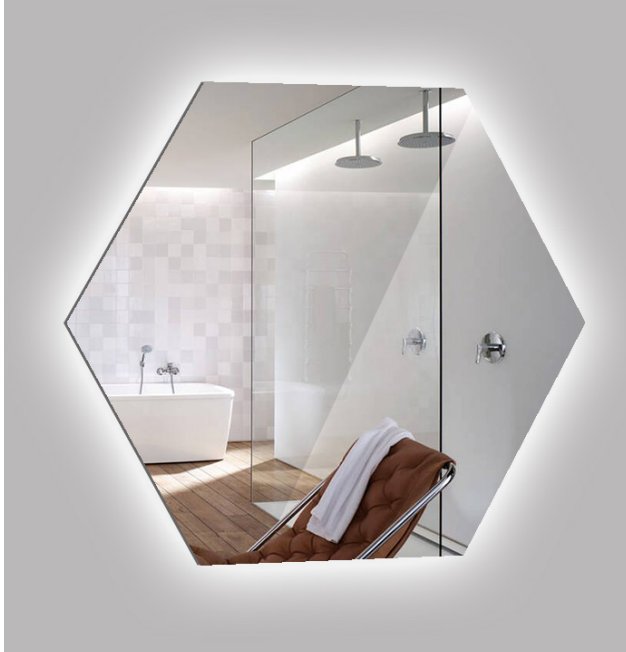

ART. VMSP-HX-R/LED
Dim HxL: 70x80