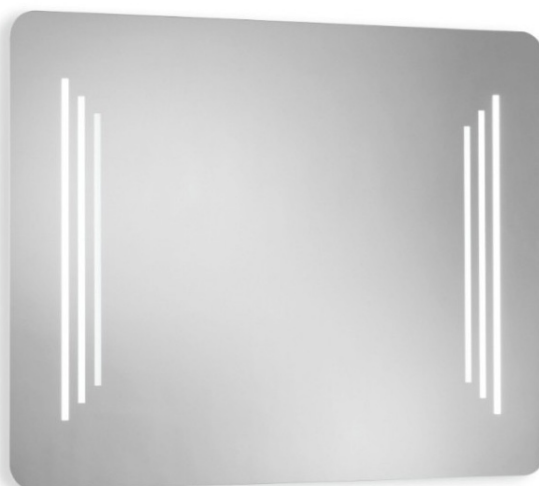

ART. VMSP-TRIS-LED

Dim: 70x90