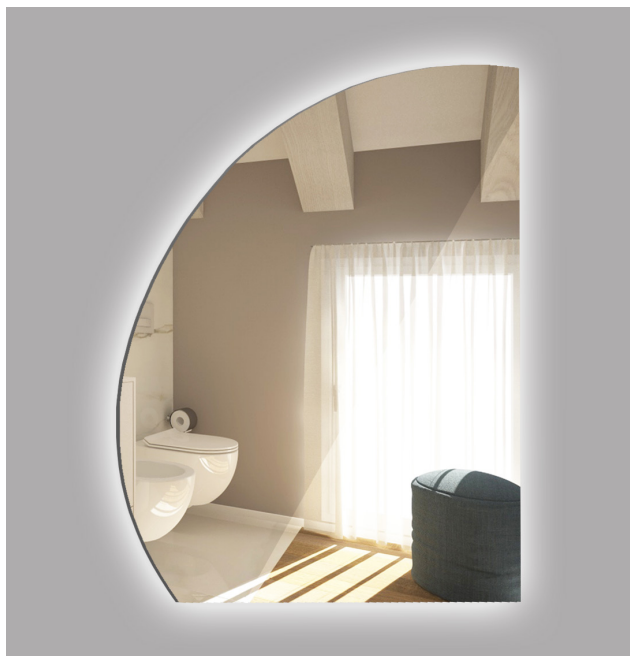

Specchiere "Design R/Led Line"

- Munite di retro telaio in pvc
- Reversibili sia in verticale che orizzontale
- Retroilluminate a Led

ART. VMSP-VELA-SX-R/LED (come da foto)
ART. VMSP-VELA-DX-R/LED
Dim: 90x70