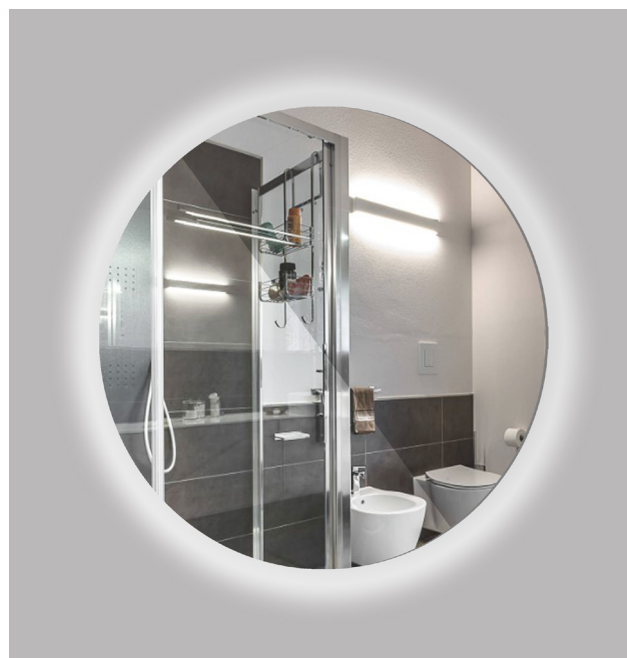

# Art Design Glass

By Vetreria Miceli

**Reversibile anche in verticale**

Dim: 90x70

**ART. VMSP-AT-R/LED**

Dim: 70x90

**ART. VMSP-CD-R/LED**

Dim: Ø 60 - 70 - 80 - 90 - 100 - 120