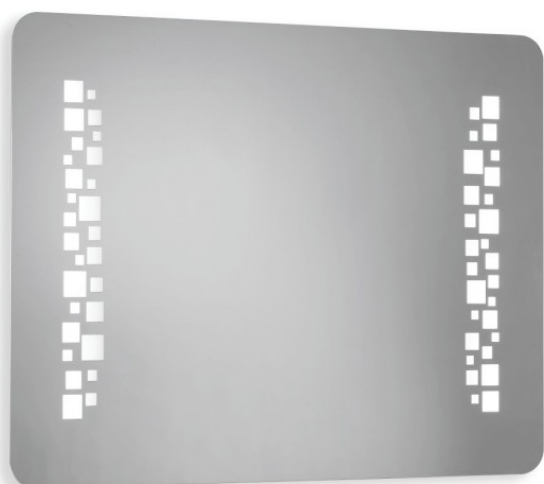

**ART. VMSP-TRIS-LED**

Dim: 70x90

**ART. VMSP-ANTARES-LED**

Dim: 70x90 - 70x120

**ART. VMSP-ELLE-LED**

Dim: 70x90

Specchiere  
*"Decor Design Led Line A7"*

- Munite di retro telaio in pvc
- Reversibili sia in verticale che orizzontale
- Retroilluminate a Led