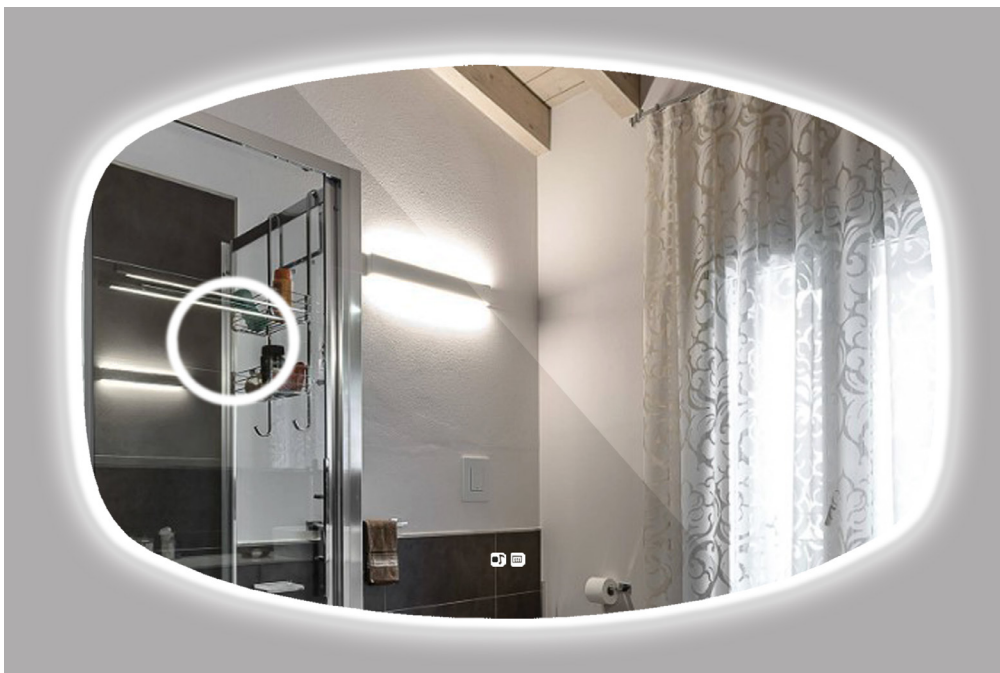

Dim: Ø 70

**ART. VMSP-CD-DEC-PELLEC-LED**

Dim: Ø 70

**Specchiera circolare con cornice in pelle, finiture a vostra scelta tra quelle indicate, con e senza retroilluminazione a led - la specchiera di Ø 70 include un pomo in ottone di colore dorato o cromato**

**ART. VMSP-CD-PELLE**

Dim: Ø 90

**ART. VMSP-CD-DEC-PELLE-LED**

Dim: Ø 90

**Art Design Glass**

By Vetreria Miceli

**ART. VMSP-SASSOXL R/LED "FULL OPTIONAL"**

- Doppio touch accensione led/kit bluetooth - Pellicola sbrinante - Specchio ingranditore (come da foto)
- Dim: 70x120

**ART. VMSP-BOTTE LED "FULL OPTIONAL"**

- Doppio touch accensione led/kit bluetooth - Pellicola sbrinante - Specchio ingranditore (come da foto)
- Dim: 70x100 - 70x120

Le nostre Specchiere Led  
*"Full Optional"*