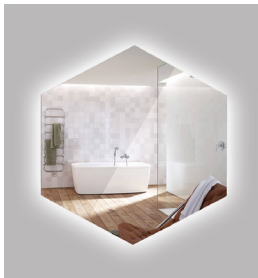

**ART. VMSP-OTTAG.-R/LED**  
Dim HxL: 90x70

**- Reversibile**  
Dim HxL: 80x70

**- Reversibile**  
Dim HxL: 70x90

*\* possibilità di realizzare specchiere fuori misura su richiesta*

Specchiere  
*"Decor Standard Led Line"*