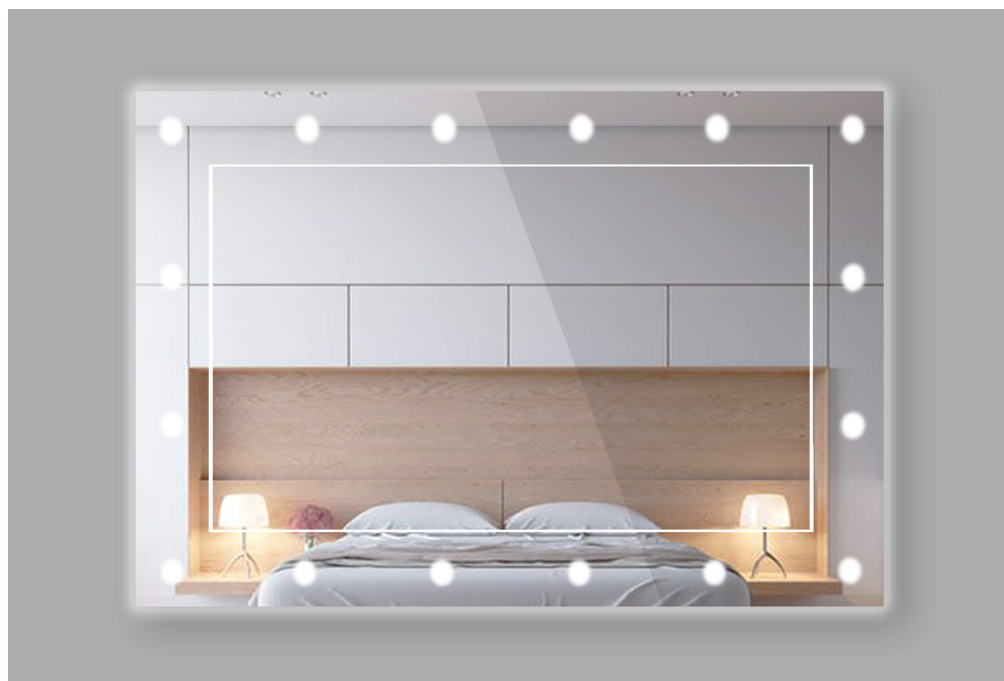

ART. VMSP-DEC-MK-LED
Dim: 70x90 - 70x100 - 70x120

- Reversibile
Dim HxL: 90x70
100x70 - 120x70