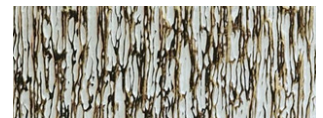

CRN8 - MF98 BIA/ORO