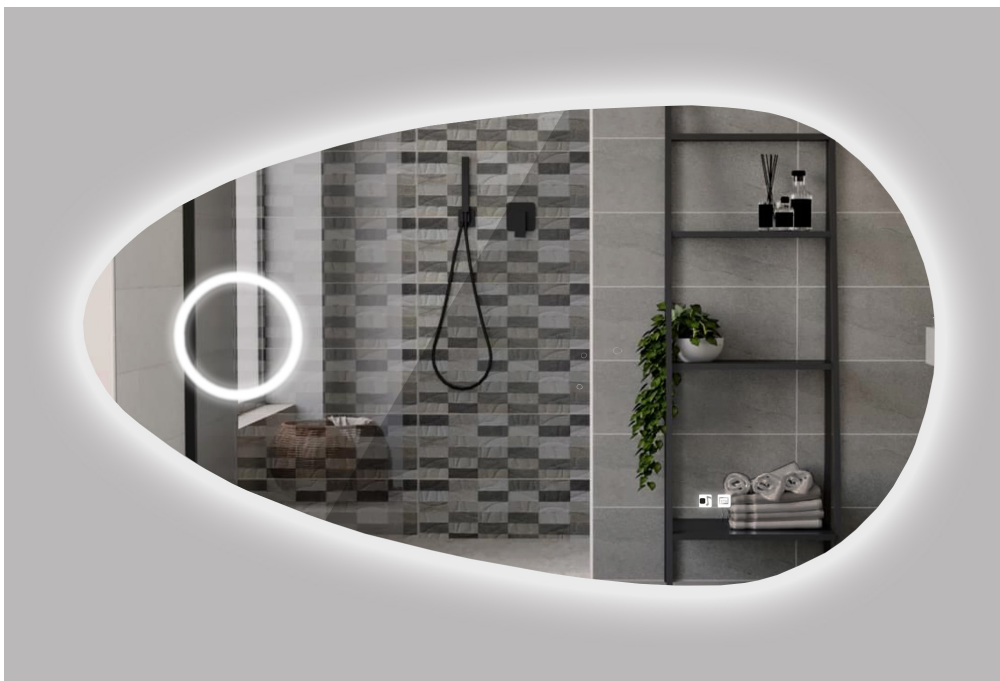

Art Design Glass

By Vetreria Miceli

ART. VMSP-SASSOXL R/LED "FULL OPTIONAL"

1. Doppio touch accensione led/kit bluetooth - Pellicola sbrinante - Specchio ingranditore (come da foto)
2. Dim: 70x120