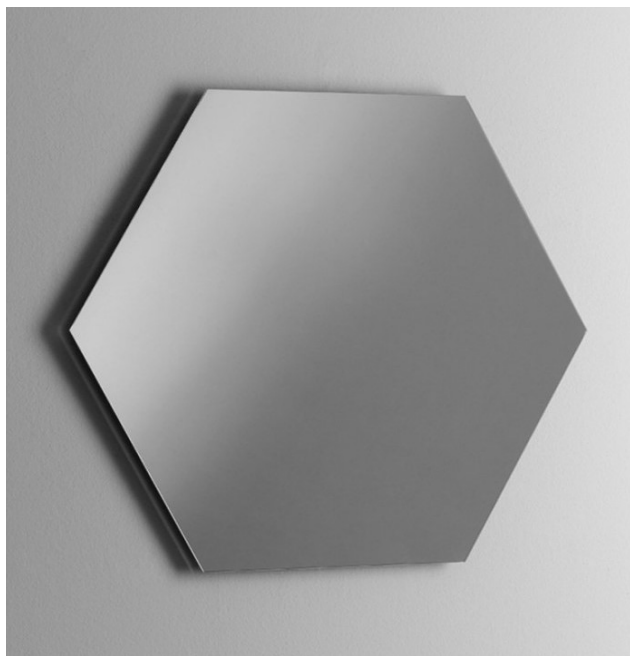

# Art Design Glass

By Vetreria Miceli

Reversibile anche in verticale

Dim: 90x70

**ART. VMSP-AT**

Dim: 70x90

**ART. VMSP-CD**

Dim: Ø 60 - 70 - 80 - 90 - 100 - 120

**ART. VMSP-PAVESIN**  
Dim: 90x50

**ART. VMSP-ALBA**  
Dim HxL: 50x60 - 60x70 - 70x80 - 80x90  
90x100 - 100x120

**ART. VMSP-GOCCIA**  
Dim: 70x90

- Reversibile  
Dim: 90x70

Specchiere  
*"Design Line"*

- Munite di retro telaio in pvc
- Reversibili sia in verticale che orizzontale
- Predisposizione per aggiunta faretto a led