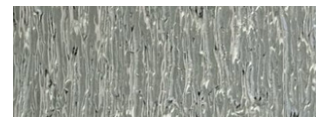

CRN8 - MF98 ARG