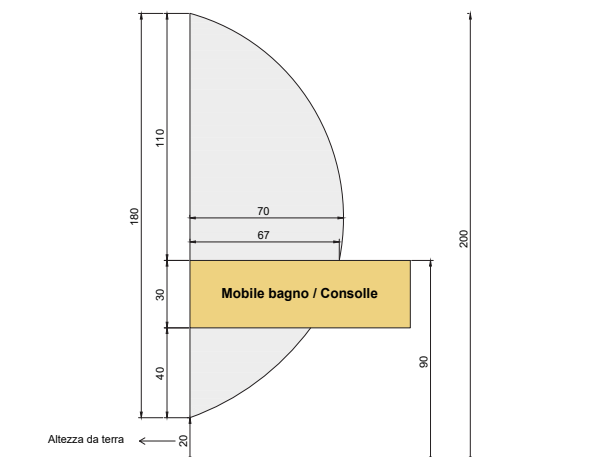

ART. VMSP-VELADOUBLE-DX-R/LED (come da foto)
ART. VMSP-VELADOUBLE-SX-R/LED (versione con curva a sinistra)
Dim: 180x70 - 180x90

VELA DOUBLE 180x70