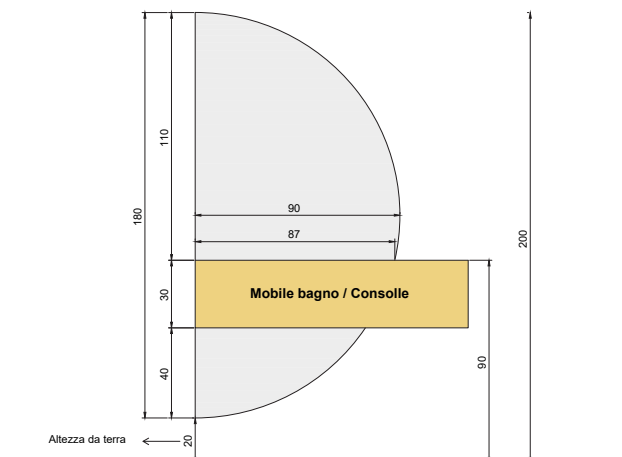

ART. VMSP-VELADOUBLE-DX-R/LED (come da foto)
ART. VMSP-VELADOUBLE-SX-R/LED (versione con curva a sinistra)
Dim: 180x70 - 180x90

VELA DOUBLE 180x90