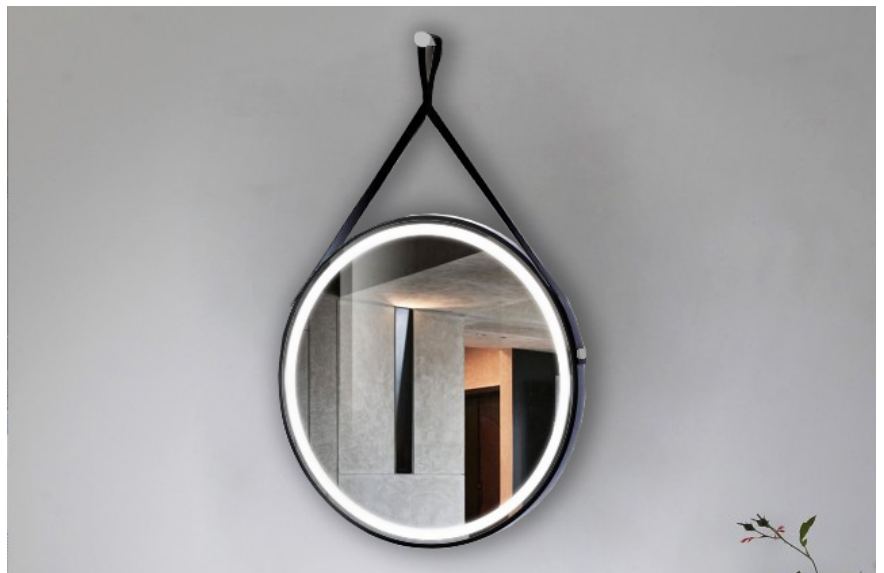

# Le nostre "Specchiere Special Led Line"

*- Novità esclusiva -*

**ART. VMSP-VECTORPH-LED**

Dim: 70x120 - 70x140 - 70x160

*Specchiera realizzata con nostra esclusiva tecnica decorativa "Vectorial Photo Engrave" personalizzabile con vostre foto a scelta - munita di retrotelaio in pvc - retroilluminata a led*

**ART. VMSP-LUI&LEI-R/LED** Dim: 70x60 cadauno

*Coppia di specchi d'arredo sagomati design "Lui & Lei" - muniti di retrotelaio in pvc - retroilluminati a led*

**Art Design Glass**

By Vetreria Miceli

**ART. VMSP-CD-PELLEC**

Dim: Ø 70

**ART. VMSP-CD-DEC-PELLEC-LED**

Dim: Ø 70

**Specchiera circolare con cornice in pelle, finiture a vostra scelta tra quelle indicate, con e senza retroilluminazione a led - la specchiera di Ø 70 include un pomo in ottone di colore dorato o cromato**