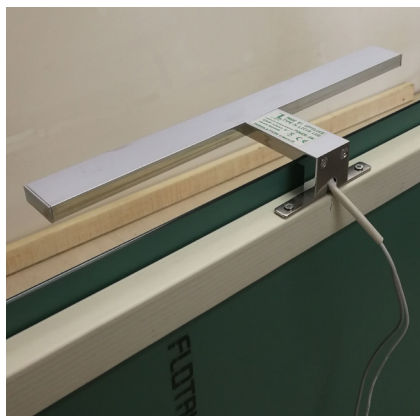

**ART. VMSP-HX**  
Dim HxL: 70x80

**ART. VMSP-OTTAG.**  
Dim HxL: 90x70

**- Reversibile**  
Dim HxL: 80x70

**- Reversibile**  
Dim HxL: 70x90

**FARETTO A LUCE LED CON ATTACCO A RETROTELAIO**  
Licia 300 / Dim: 30 cm - Licia 600 / Dim: 60 cm