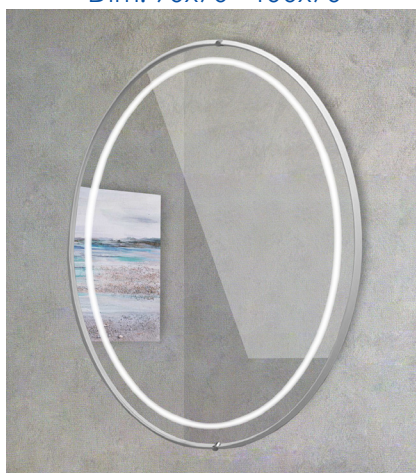

**ART. VMSP-BAND**  
Dim: 80x100

**ART. VMSP-C2**  
Dim: 80x60

**ART. VMSP-CD-CFLEX**  
Dim: Ø 80

**ART. VMSP-O-CFLEX**  
Dim: 90x70 - 100x70

**ART. VMSP-P-CFLEX**  
Dim: 90x50

**ART. VMSP-CD-CFLEX-LED**  
(retroilluminata a led)  
Dim: Ø 80

**ART. VMSP-O-CFLEX-LED**  
(retroilluminata a led)  
Dim: 90x70 - 100x70

**ART. VMSP-P-CFLEX-LED**  
(retroilluminata a led)  
Dim: 90x50

Esclusiva linea di specchiere con nostro speciale telaio flex in pvc, con personalizzazione colore cornice a scelta tra: bianco - nero - oro metal - silver