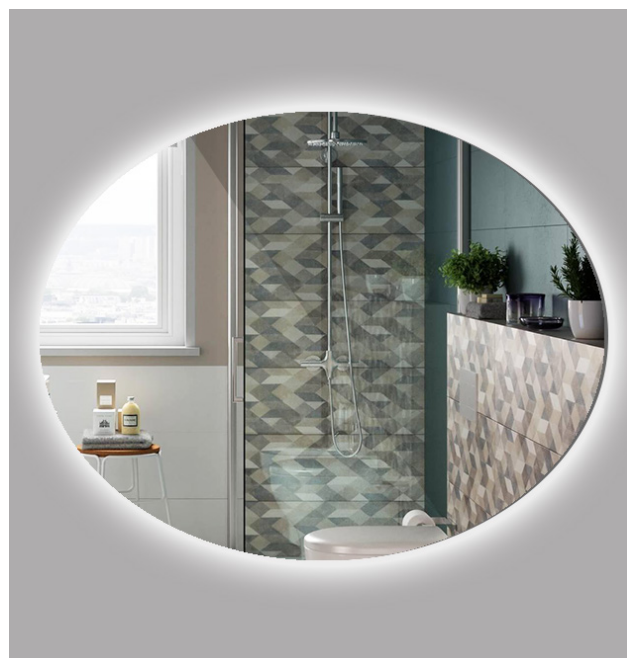

ART. VMSP-O-R/LED

Dim: 70x90 - 70x100

- Reversibile

Dim: 90x70 - 100x70