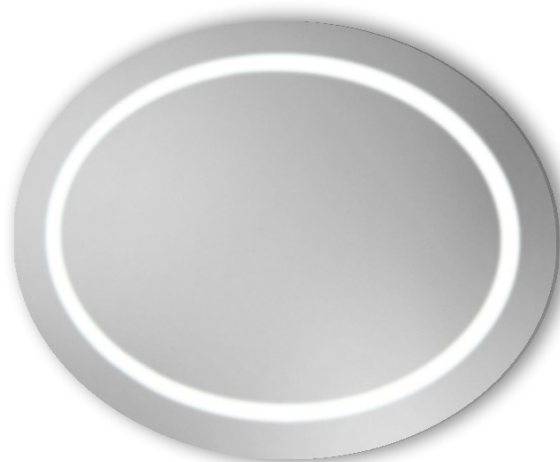

ART. VMSP-O-DEC-FS-LED

Dim: 70x90 - 70x100