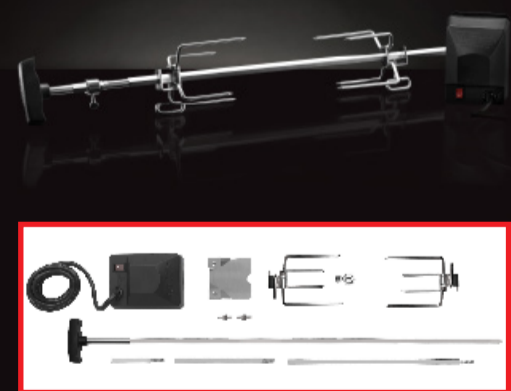

nur

**9.90**

**Napoleon Grillbürste**

Edelstahlborsten. Holz-Griff. Metallschaber. 207738

nur

**34.90**

**Napoleon Pizza-Set**

PRO Pizza-Stein mit 38 cm Durchmesser und seitlichen Griffen, inklusive Pizzaschneider. 207752

ab

**97.-**

**Napoleon Drehspeiß-Kit**

Passend für Einbau-Grillaufsätze mit einer Breite bis 71 cm. Edelstahl-Spießstange mit robustem Motor. Spülmaschinenfeste Drehspeiß-Gabeln. 207719

Kompetent • Günstig • Nah