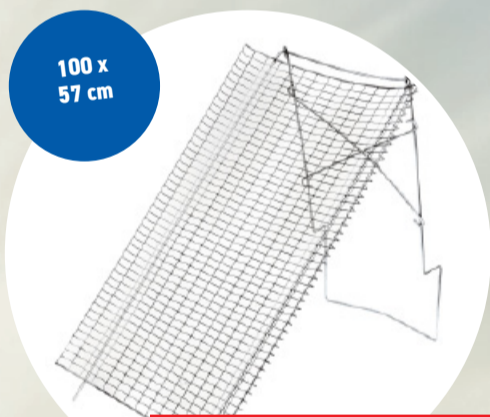

**Schalungs-  
steine**  
Verschiedene  
Größen.

z. B. 15 cm per Stück

**2.20**

nur  
**769.-**

**EWR RAMBÖCK**  
**Seetaler Hochbeet Bausatz II**  
Länge 220 cm, Tiefe: 92 cm, Höhe: 75 cm. Beinhaltet Hochbeet Normalsteine, Endsteine, innere Schutzfolie und Kartuschenkleber.