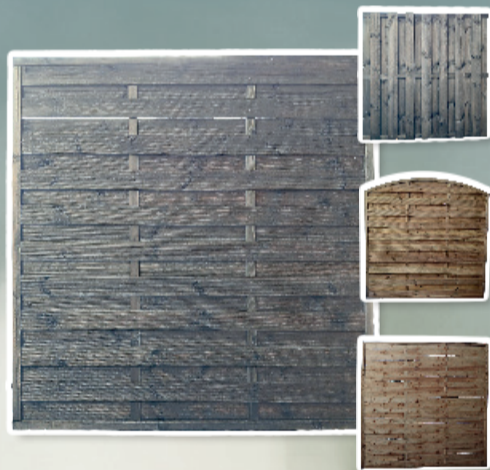

**Gebol**

**Arbeitshandschuh Microflex**  
Nahtlos, PU-Beschichtung. Gute Passform. Optimale Fingerfertigkeit. Gr. 8-11. 131448 - 131450, 175735

**Top-Preis!**

nur  
**9.95**

**Reisstrohbesen**

6-fach genäht. Reine Pflanzfaser. Holzstiel färbig lackiert. 1A Qualität. Für sämtliche Außenbereiche, Terrassen und Werkstätten. 207837

**Lamellenzaun**

**Friesland**  
Sichtschutzelemente  
180 x 180 cm.  
Verschiedene Modelle.

Stück ab

**14.90**

**20% gespart**

statt ~~49,95~~ nur

**39.95**

**Schiebetruhe 80 l, zerlegt**