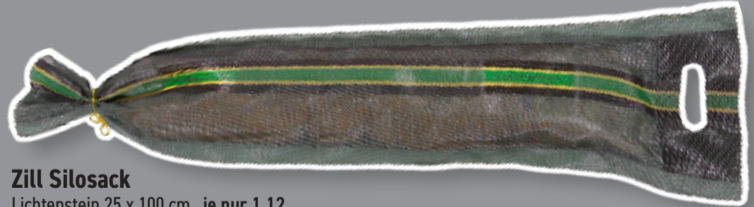

**Astscherer, 2-schneidig**  
Länge: 70 cm. Ovale Metallgriffe. 107475

Hergestellt in der EU

**Preis auf Anfrage**

**Wickelfolie**  
5-lagig. Höhere Qualität, sehr haftend. B 750, L 1.500 mm. Dicke 25 mm.

**Zill Silosack**  
Lichtenstein 25 x 100 cm je nur 1,12  
Casanova 27 x 120 cm, Marrakesh 25 x 120 cm je nur 1,55

**Zill Siloschutzgitter**  
Zilltec 260, ab 5 x 6 m bis 5 x 8 m.

**Zill Unterziehfolie**  
DLG 40 µ ab 5 x 50 m bis 14 x 50 m.