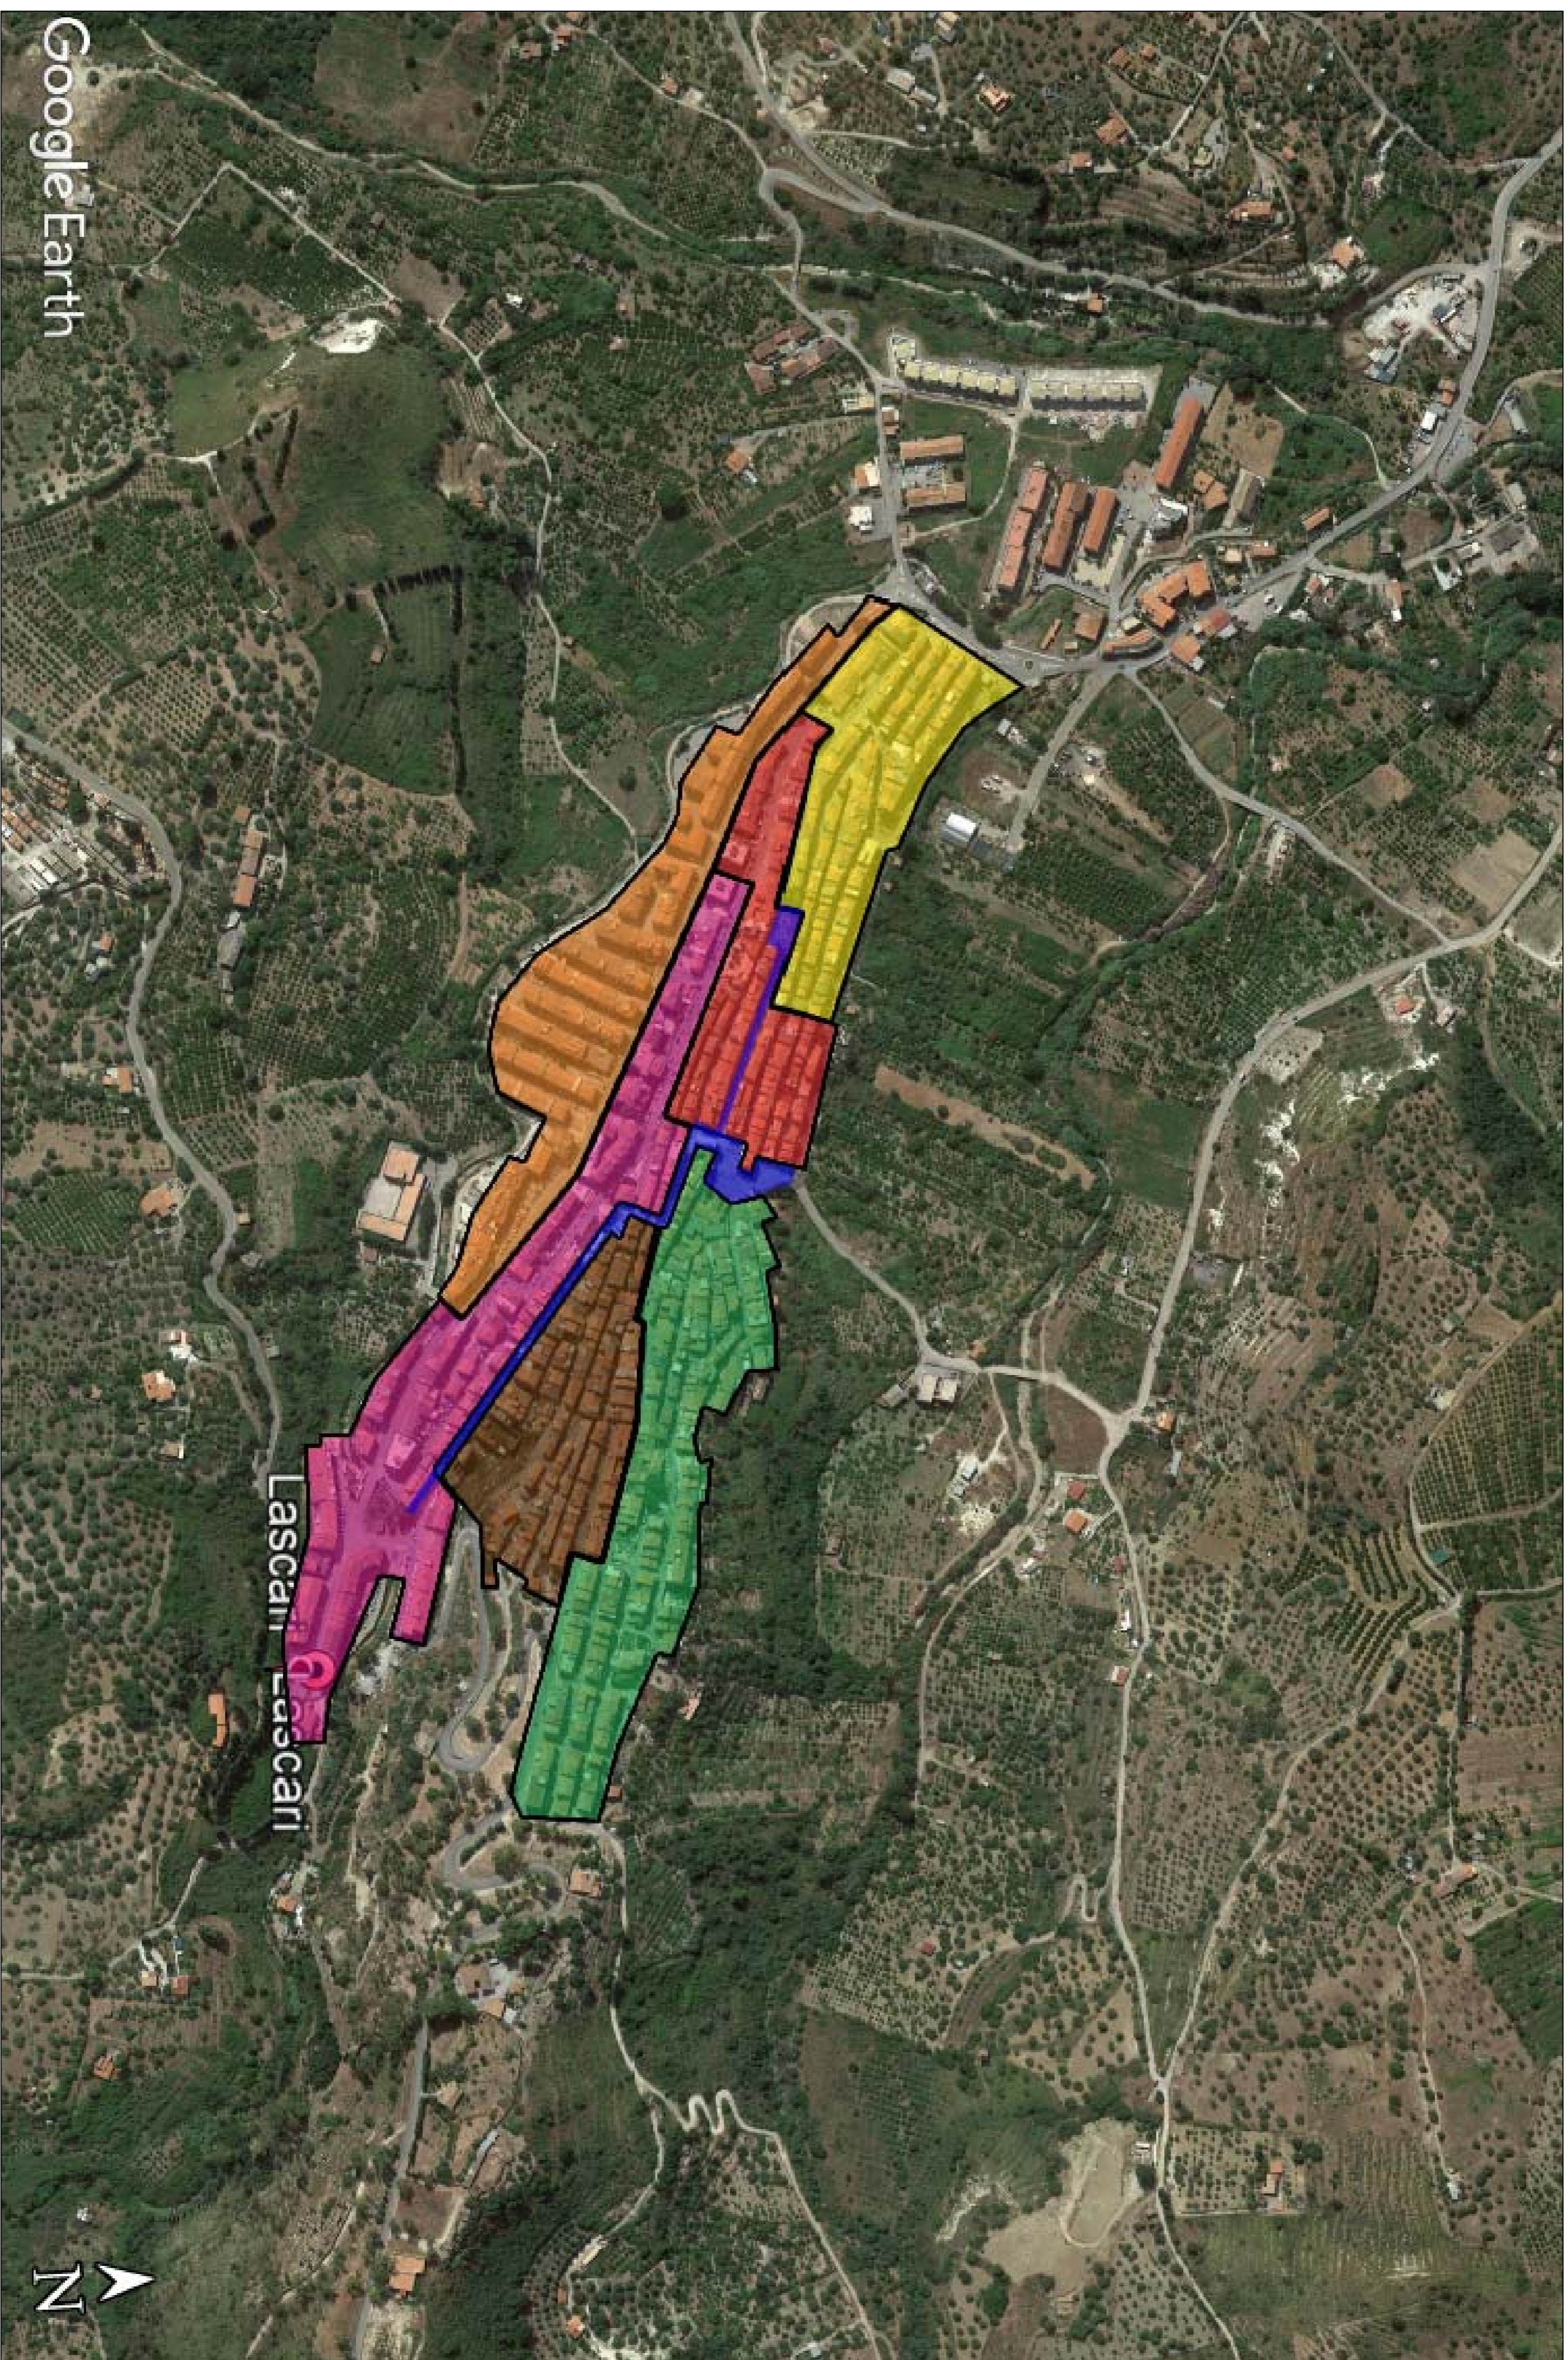

Piano di spazzamento

COMUNE DI LASCARI

Google Earth

Lascari

- Legenda**
- Area con spazzamento stradale
manuale/meccanizzato settimanale
- Lunedì
 - Martedì
 - Mercoledì
 - Giovedì
 - Venerdì
 - Sabato
- Strada con spazzamento
manuale/meccanizzato giornaliero