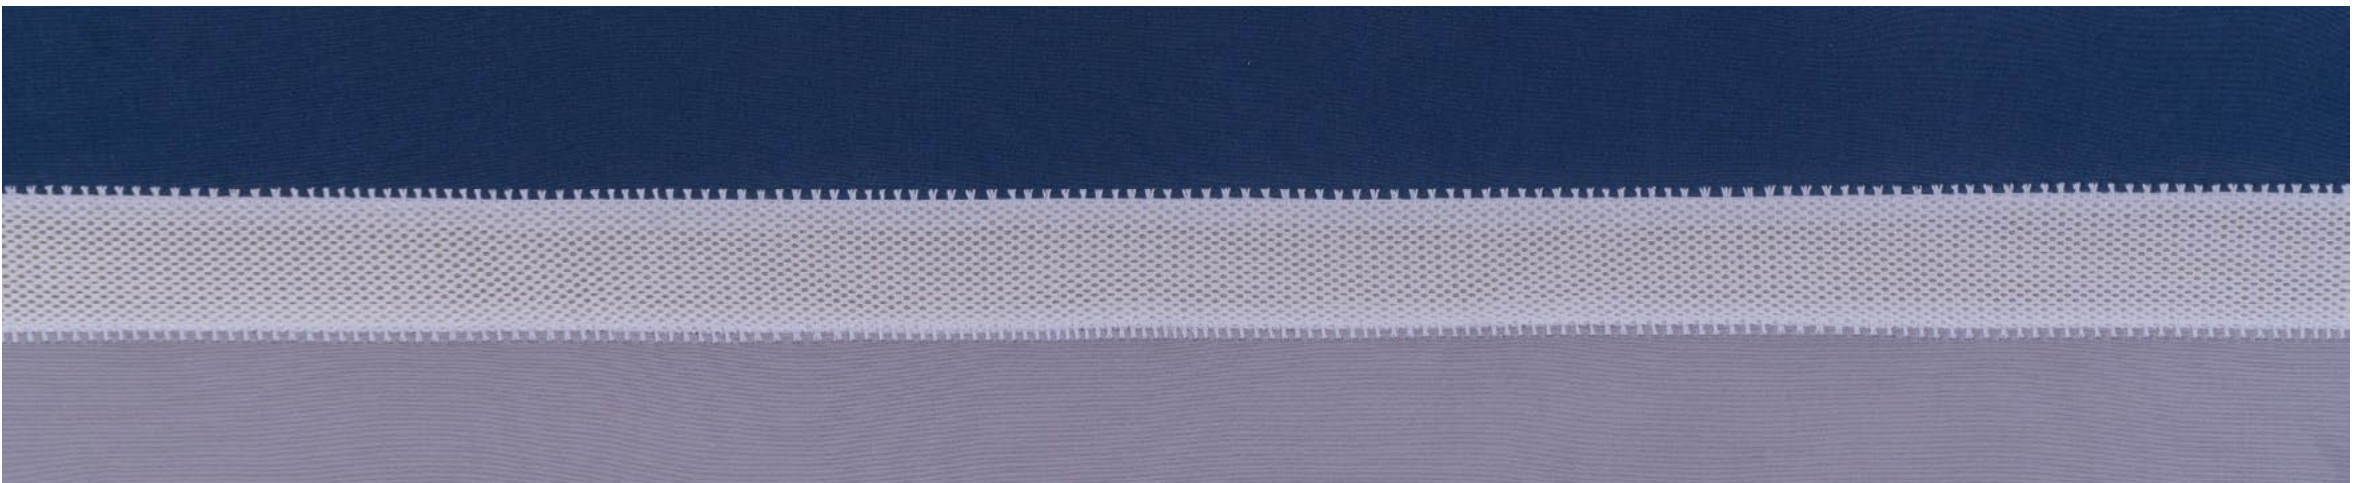

ALGODÃO TRAMADO CRU REF.5320

APOLO