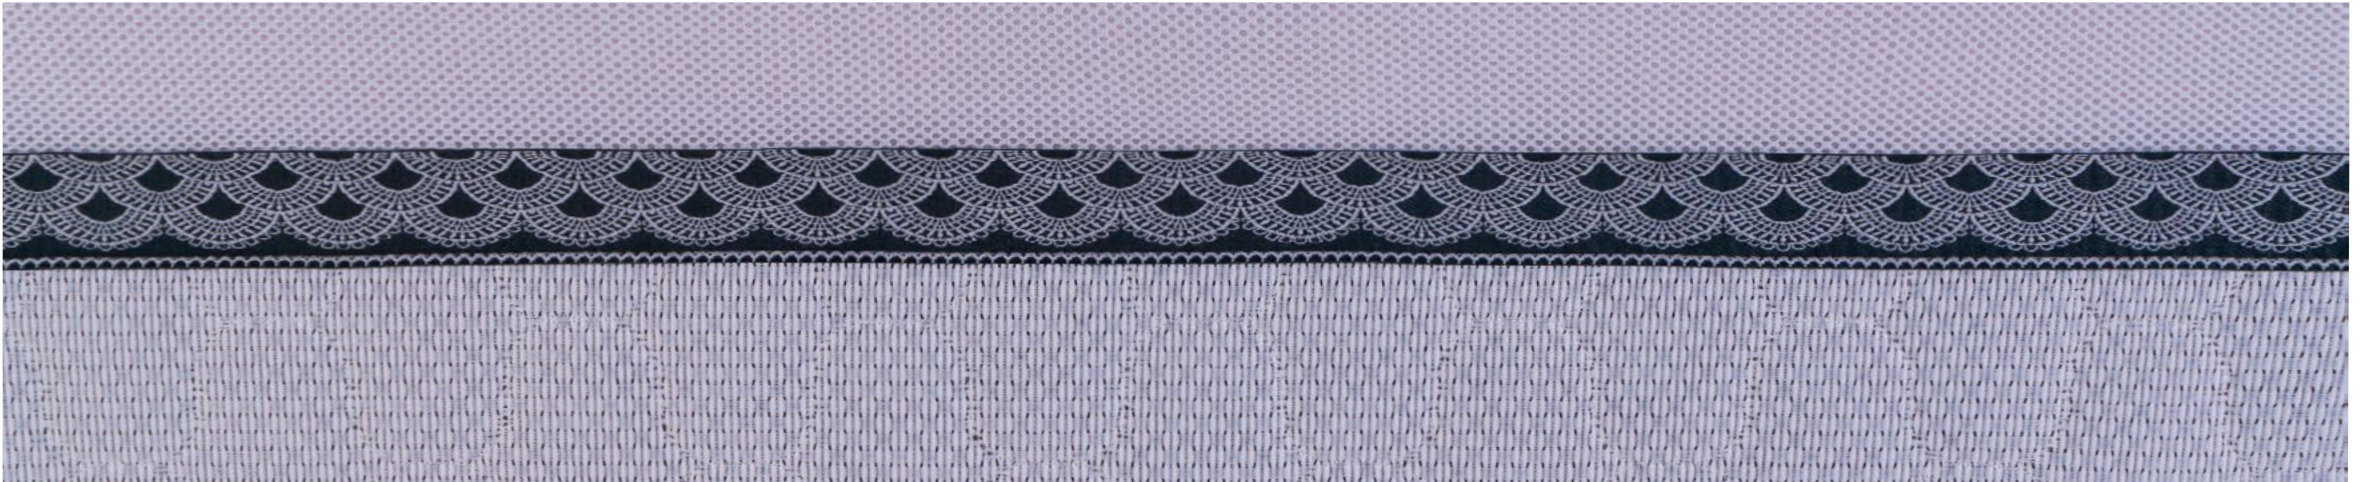

REVESTIMENTOS | DREAMS

FABRICS AND LEATHERS

TELAS Y CUEROS

FAIXAS | SIDE FABRICS | TEJIDOS LATERALES

ADHARA