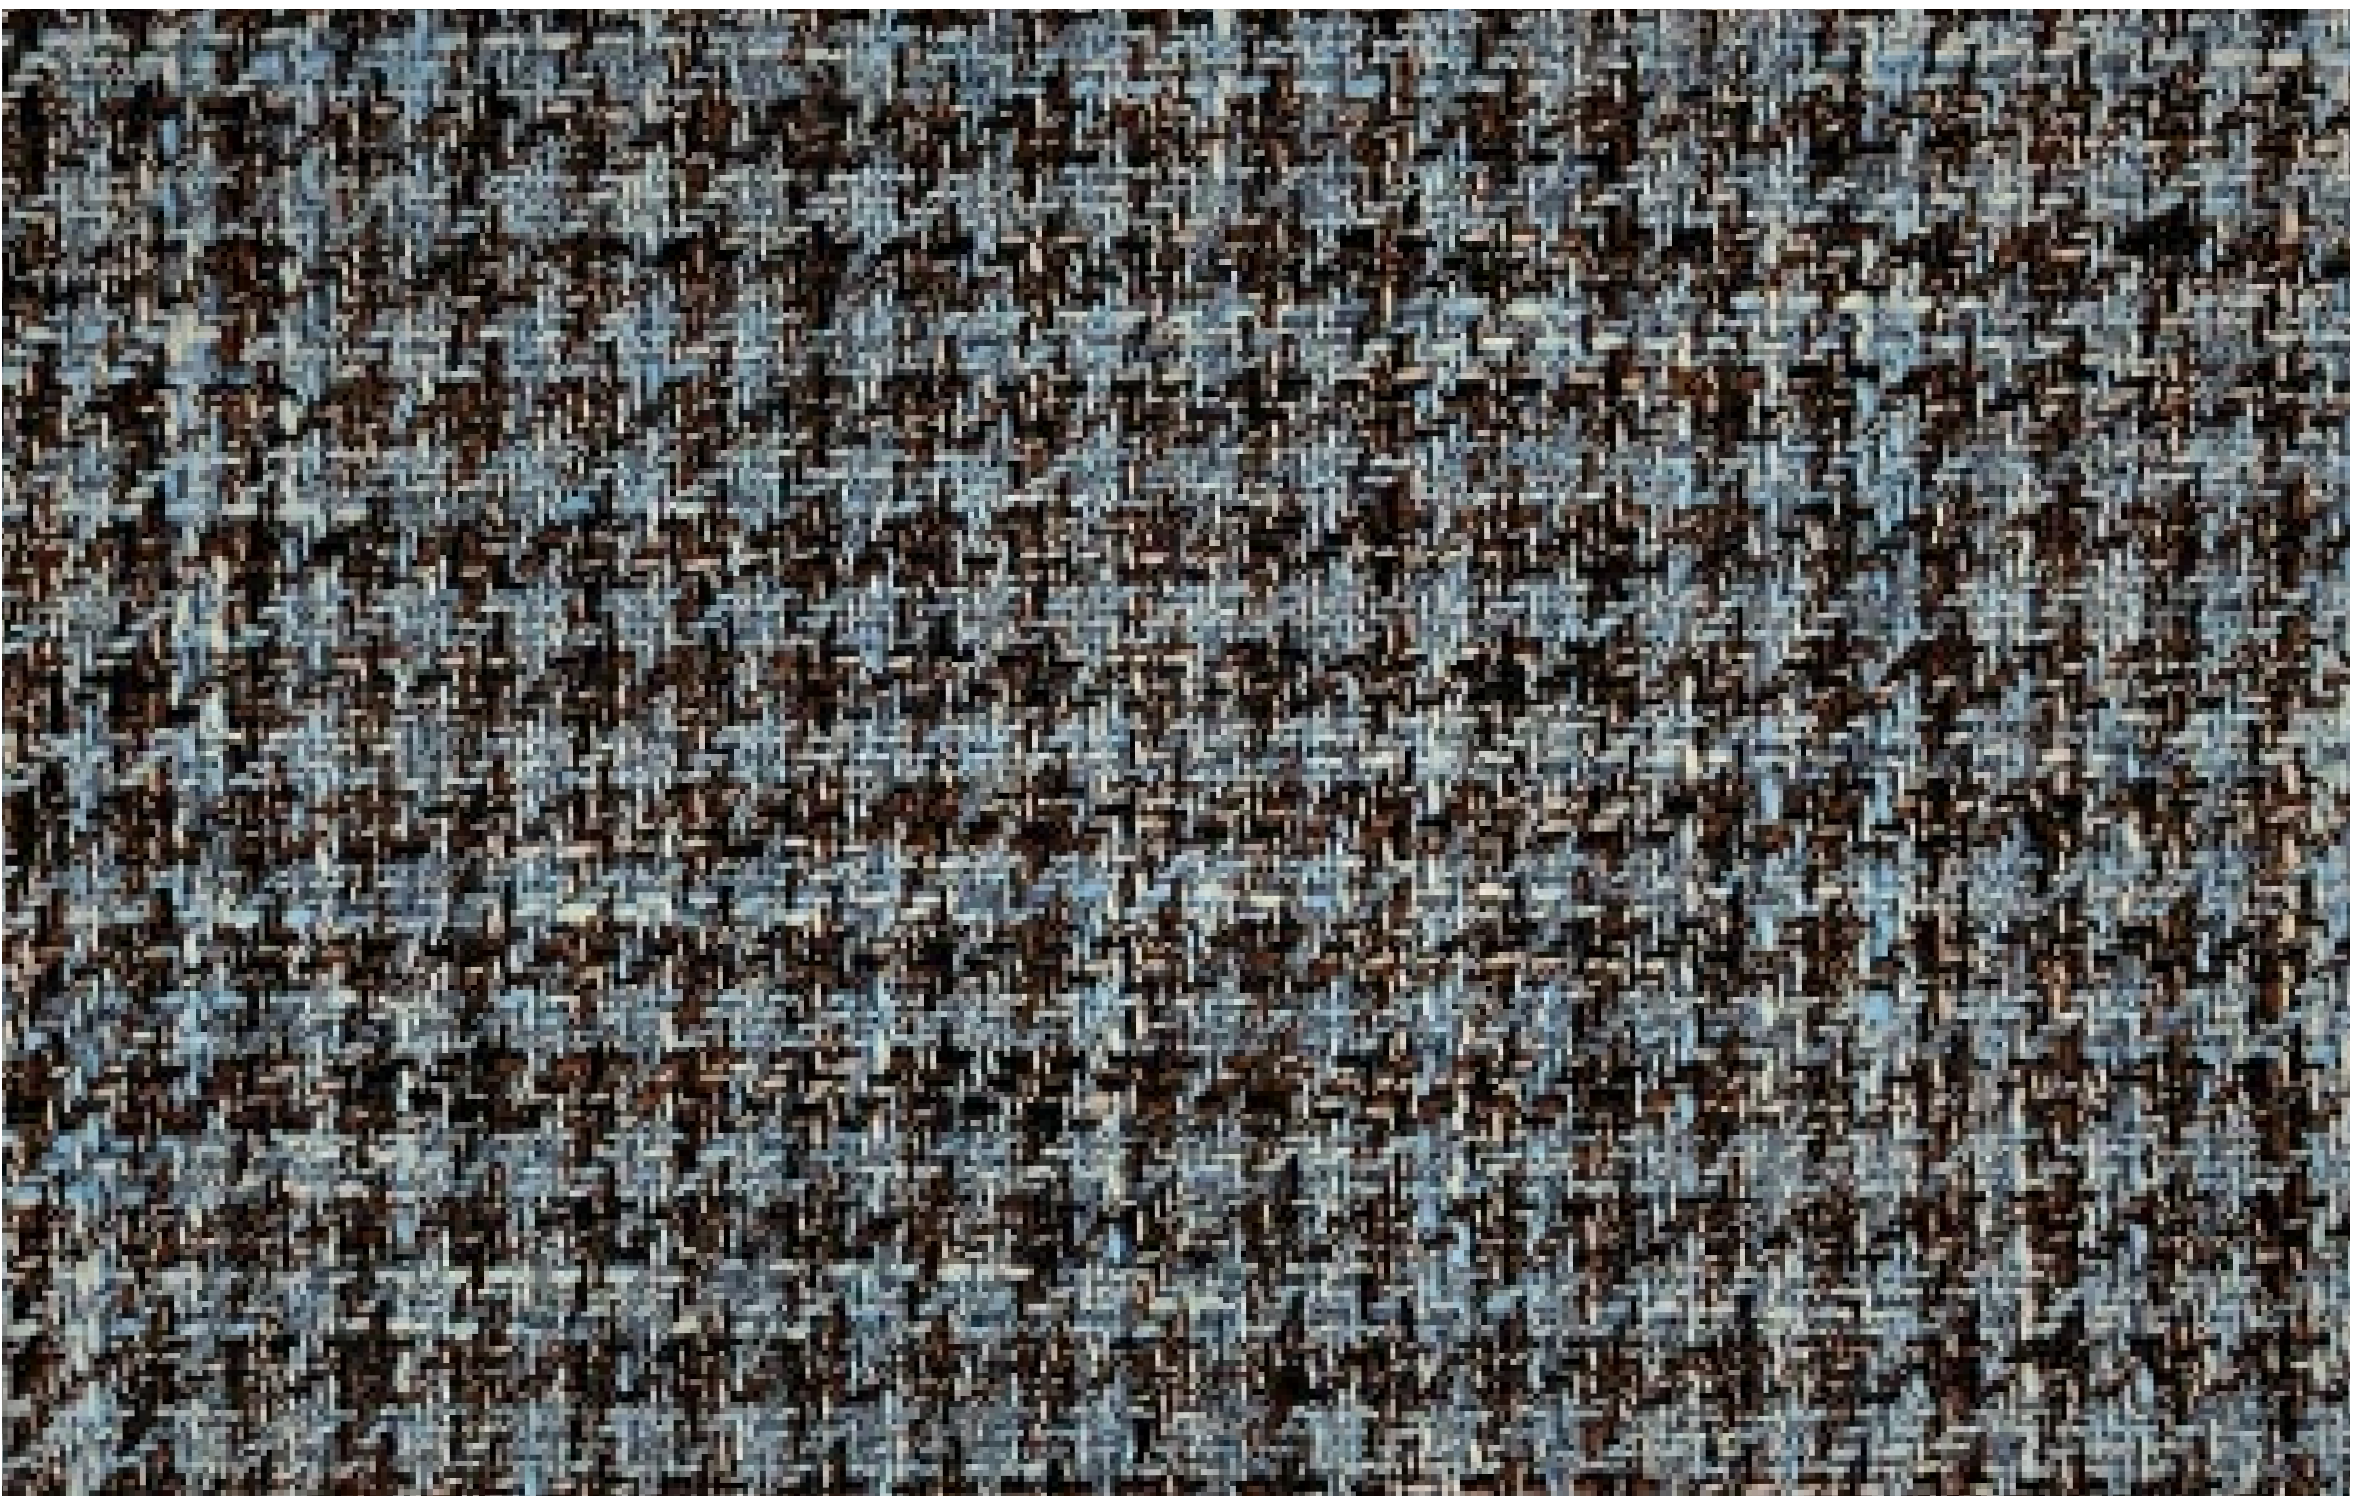

REF. 8591

• CORES E TEXTURAS PODEM VARIAR EM RELAÇÃO A AMOSTRA FÍSICA.

COLOURS AND TEXTURES MAY VARY FROM ACTUAL FABRICS AND LEATHERS | LOS COLORES Y TEXTURAS PUEDEN VARIAR CON RESPECTO DE LAS TELAS Y CUEROS REALES.