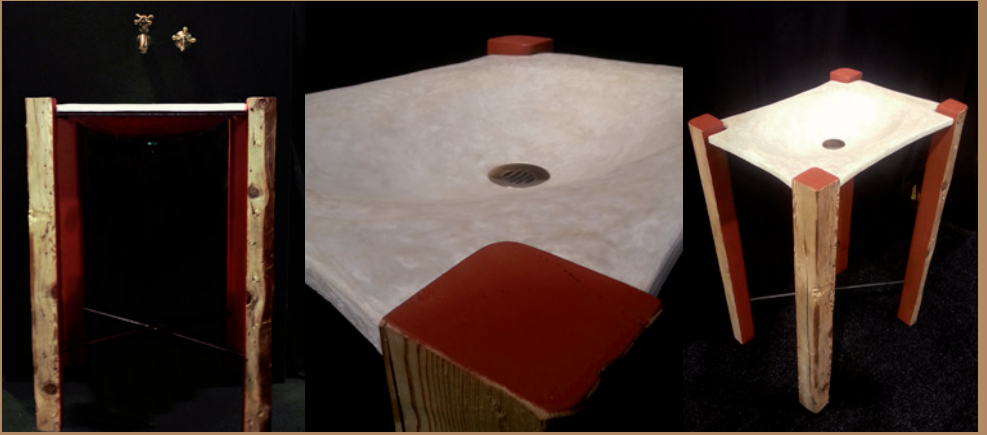

## Das Becken

Spannung die trägt.

Ausgewogen und gleichmäßig ziehen die 4 Säulen. Es entsteht Ruhe, Einklang der Materialien, nichts bewegt sich. Die Spannung ist perfekt. Kann hart auch zart sein? Ja. Zart und betonhart.