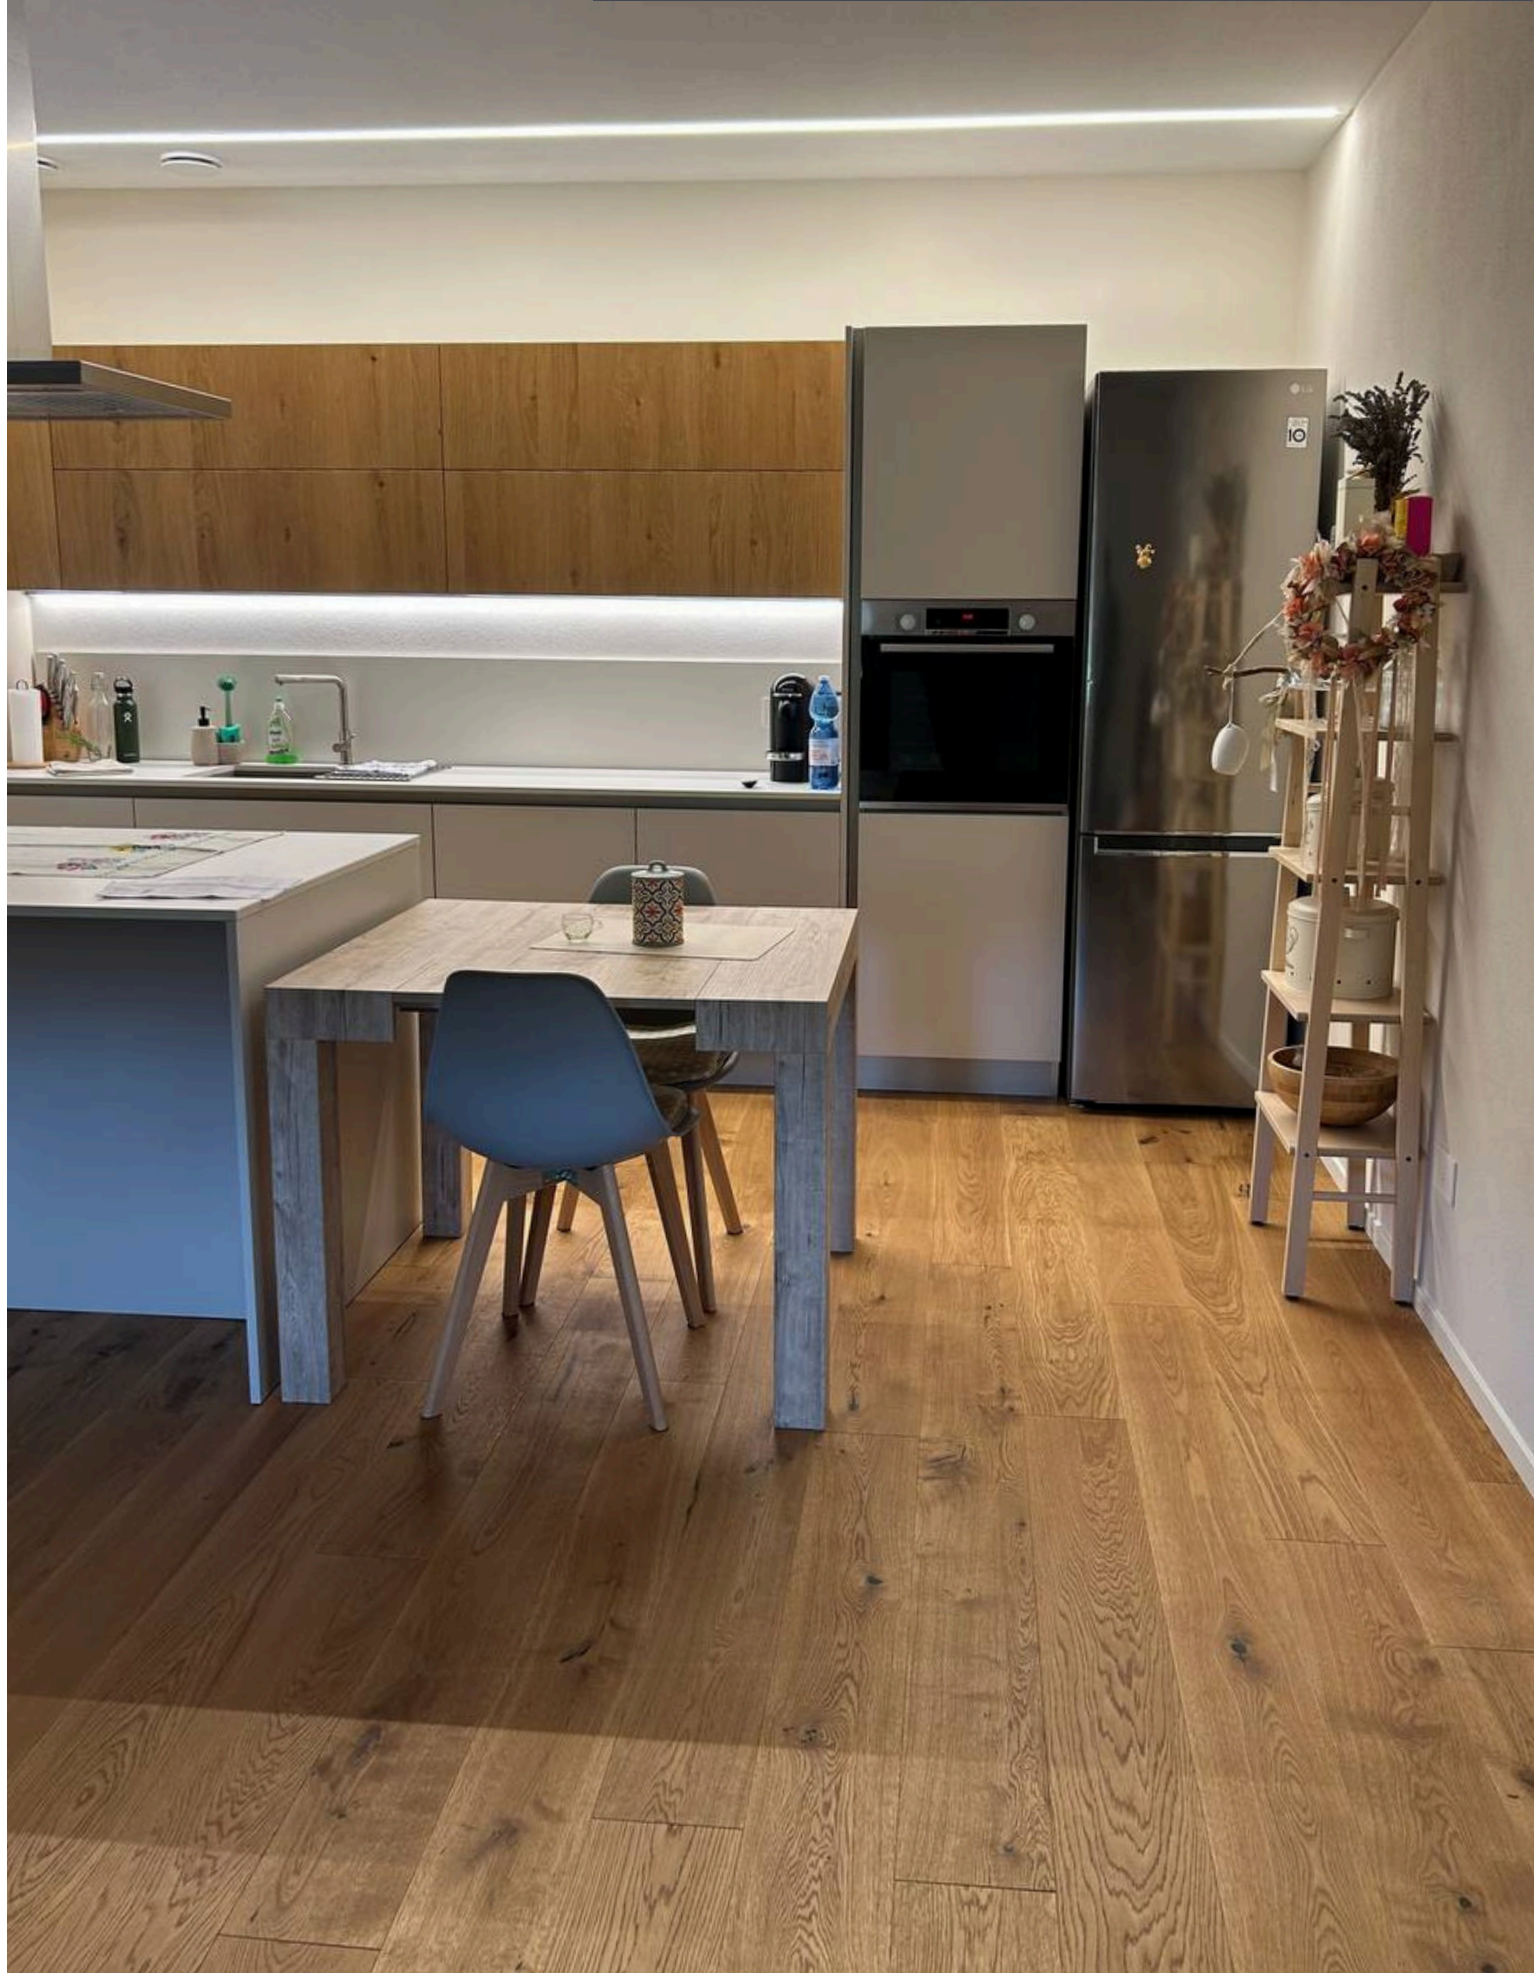

COLLEZIONE MINI PLANK 150
Rovere spazzolato - Finitura Mielata
Battiscopa squadrato 75x10 RAL 9010

COLLEZIONE MINI PLANK 150
Rovere spazzolato - Finitura Grigio
Battiscopa squadrato 50x10 RAL 9010

COLLEZIONE PLANK 190
Rovere spazzolato - Finitura Mielata
Battiscopa squadrato 50x10 RAL 9016