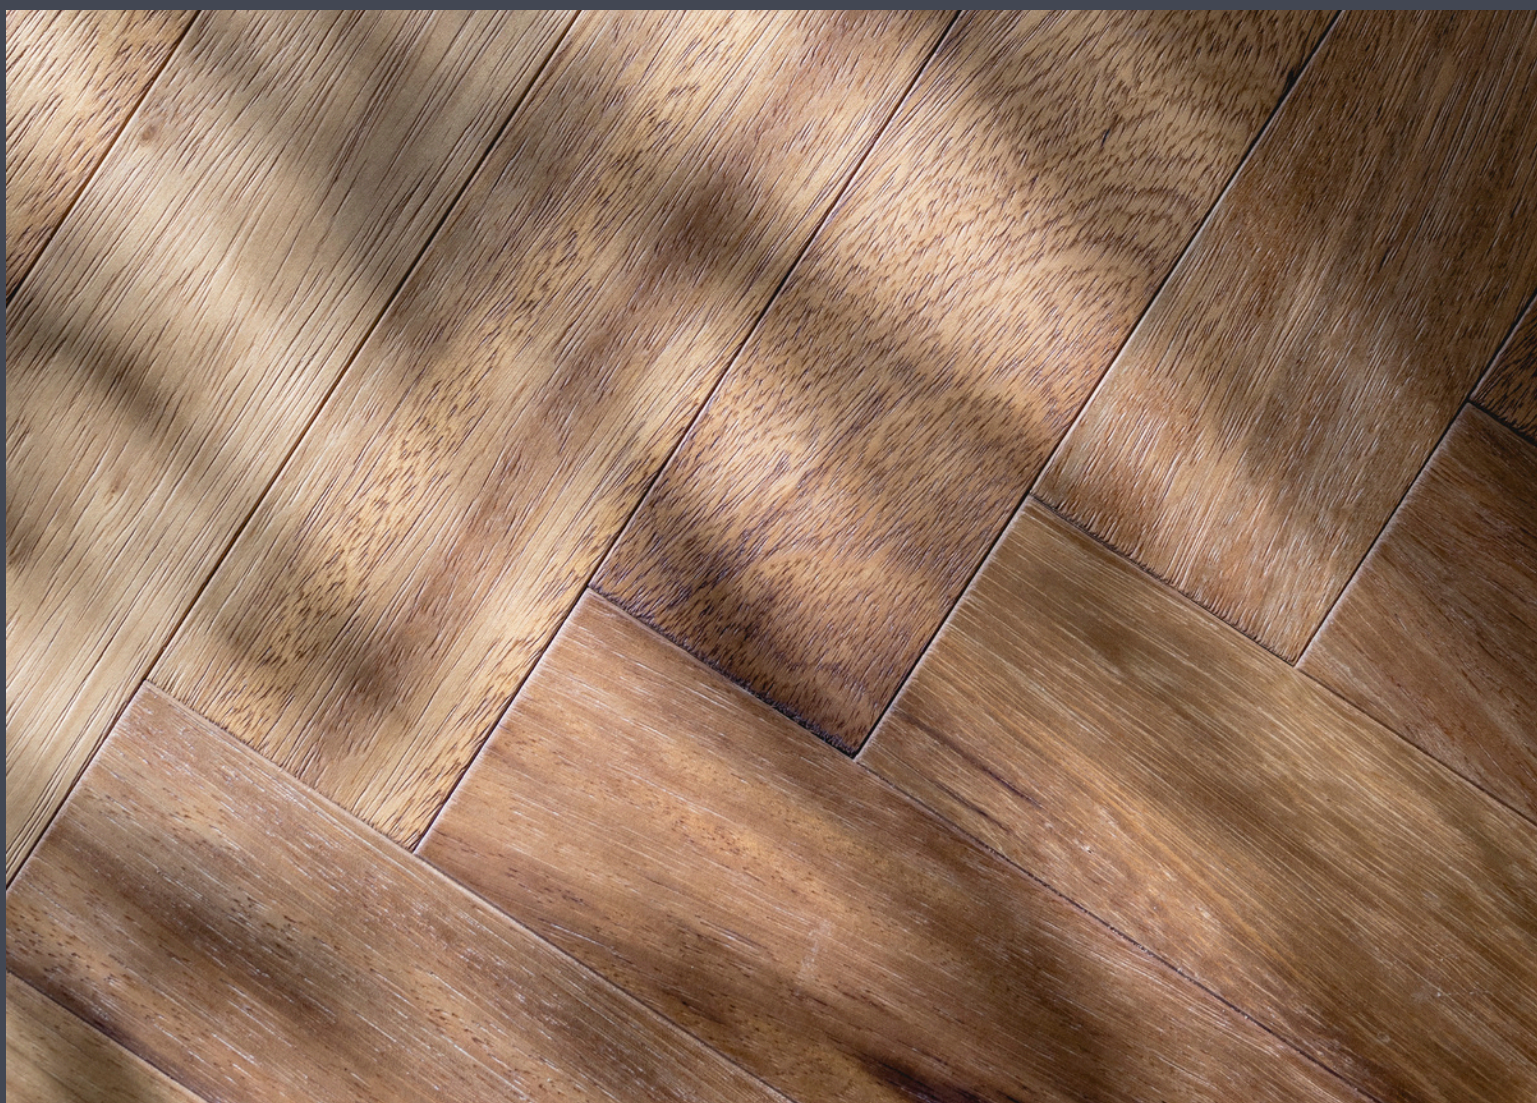

PARQUET

Esplora le nostre ambientazioni

DECKING

ITALWOOD
parquet culture

COLLEZIONE LA TRADIZIONE PEOPLE
Rovere spazzolato - Finitura Mielata
Battiscopa stondato 50x10 RAL 9016

COLLEZIONE MINI PLANK 150
Rovere spazzolato - Finitura Naturale