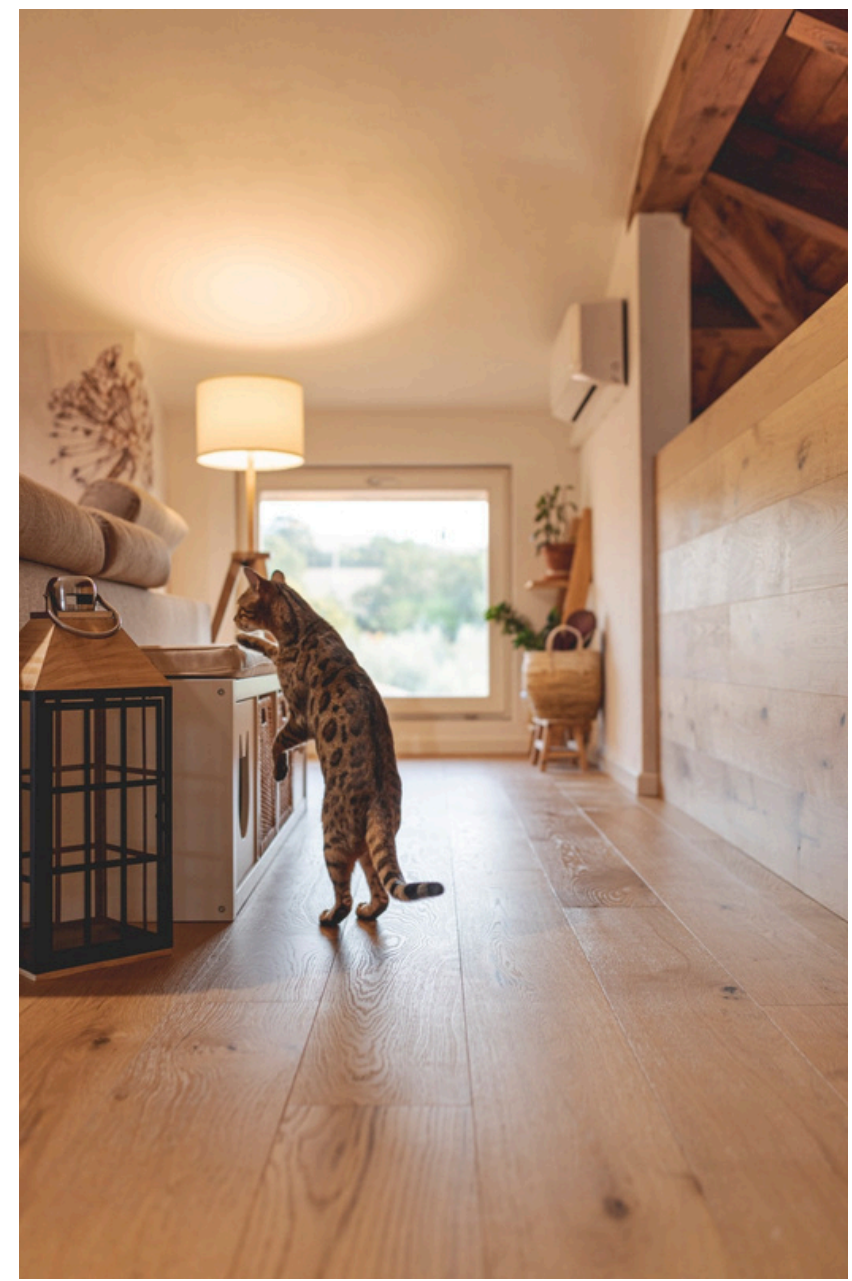

COLLEZIONE PLANK 190
Rovere spazzolato - Finitura Naturale
Battiscopa Ducale bianco RAL 9010

COLLEZIONE PLANK 190
Rovere spazzolato Termotrattato
Battiscopa squadrato laccato nero 50x10

Battiscopa squadrato 75x13 RAL 9016