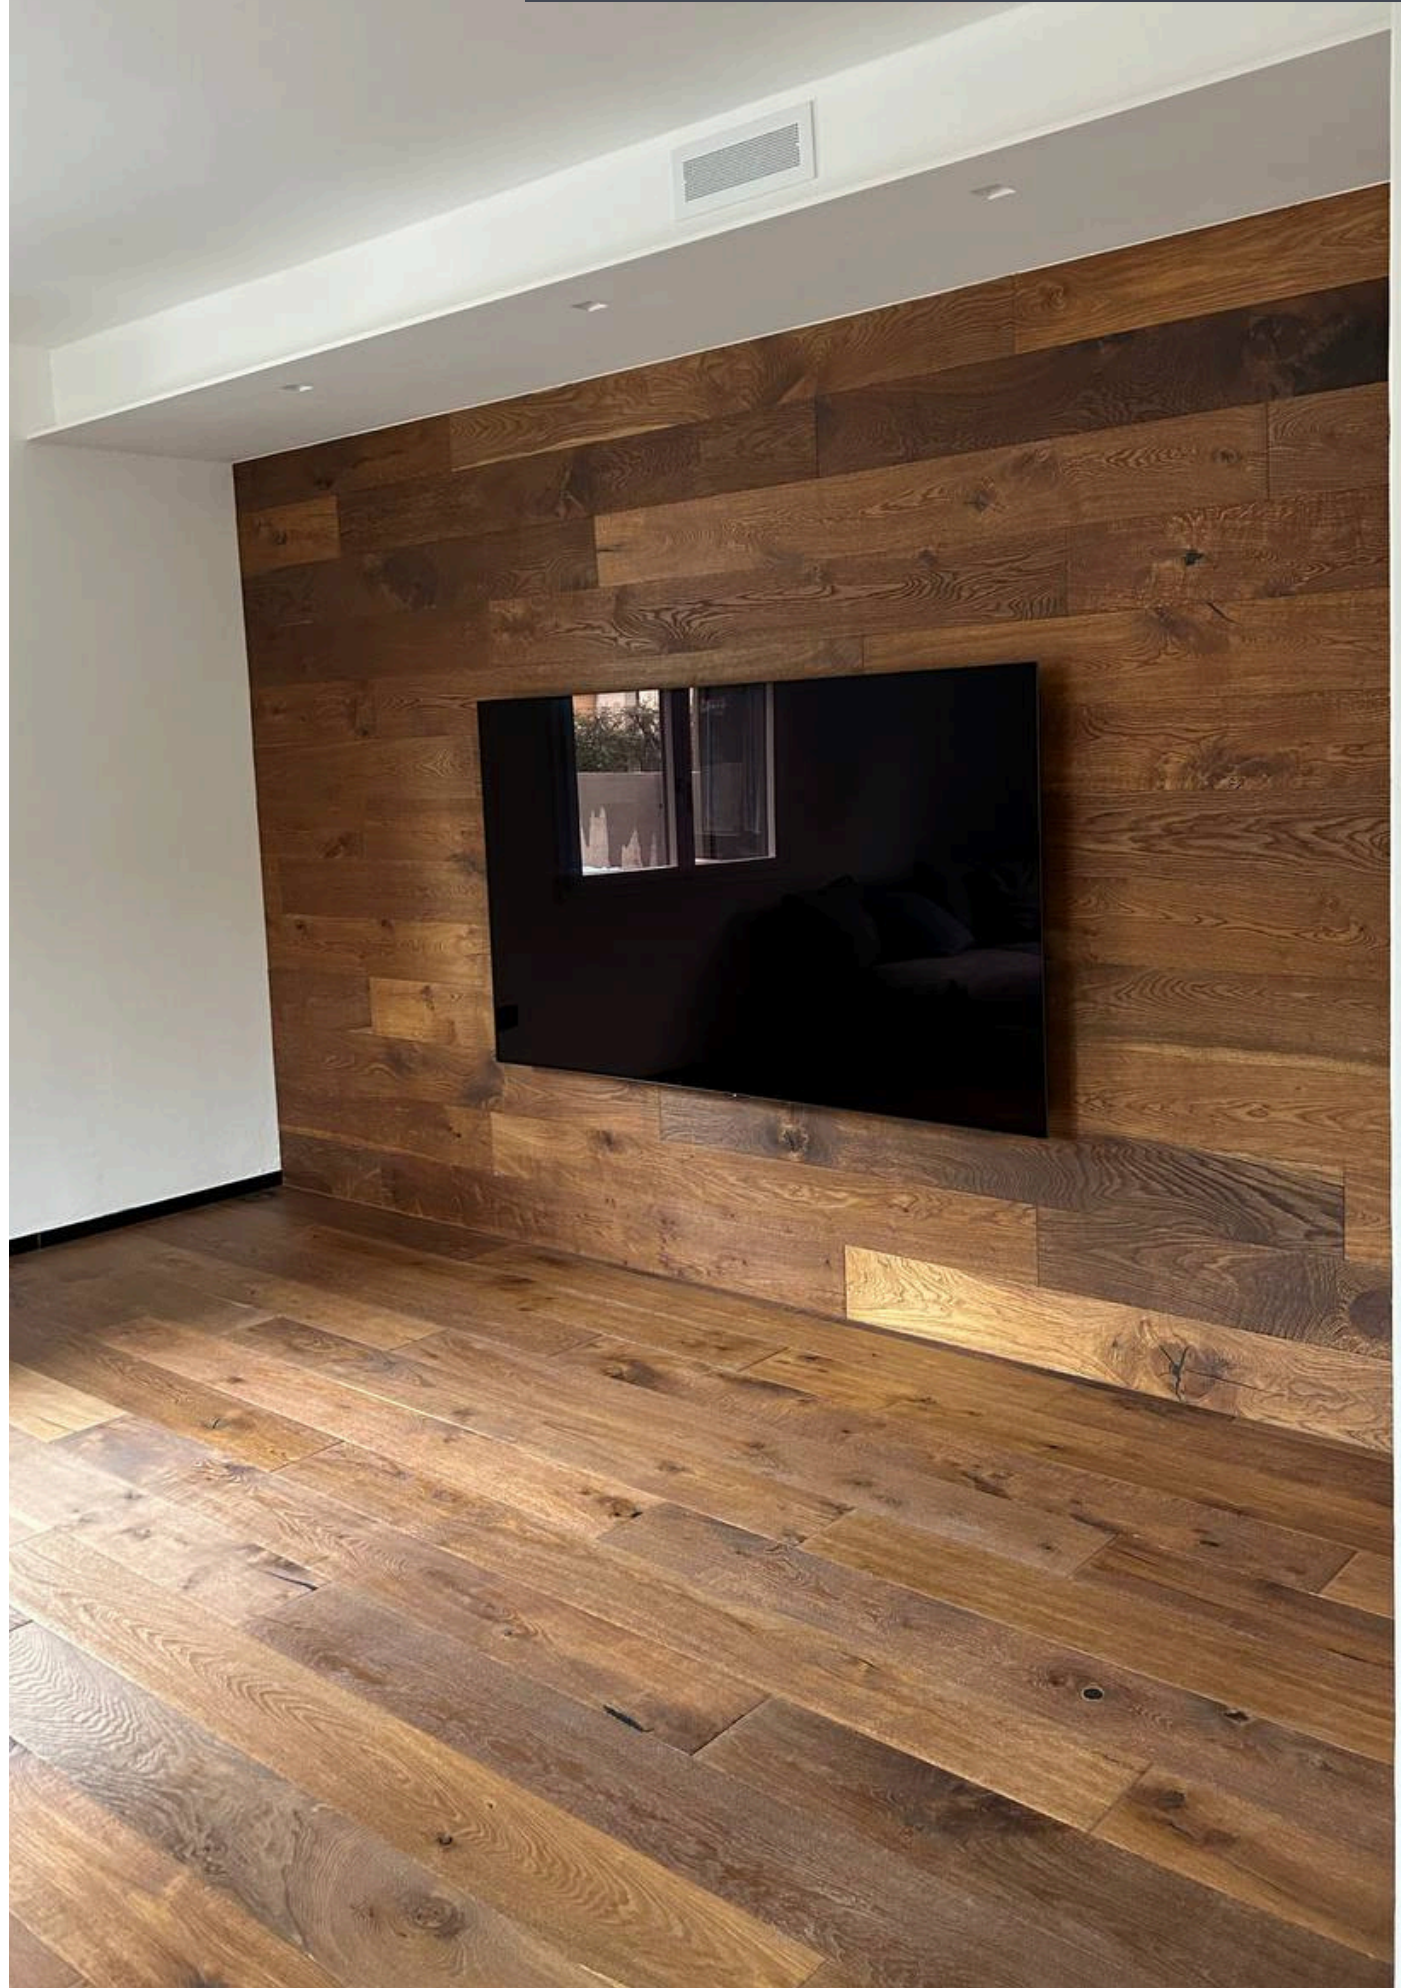

COLLEZIONE MINI PLANK 150
Rovere spazzolato - Finitura Mielata
Battiscopa squadrato 75x10 RAL 9010

COLLEZIONE MINI PLANK 150
Rovere spazzolato - Finitura Grigio
Battiscopa squadrato 50x10 RAL 9010

COLLEZIONE PLANK 190
Rovere spazzolato - Finitura Mielata
Battiscopa squadrato 50x10 RAL 9016

COLLEZIONE PLANK 190
Rovere spazzolato - Finitura Naturale
Battiscopa Ducale bianco RAL 9010

COLLEZIONE PLANK 190
Rovere spazzolato Termotrattato
Battiscopa squadrato laccato nero 50x10

Battiscopa squadrato 75x13 RAL 9016