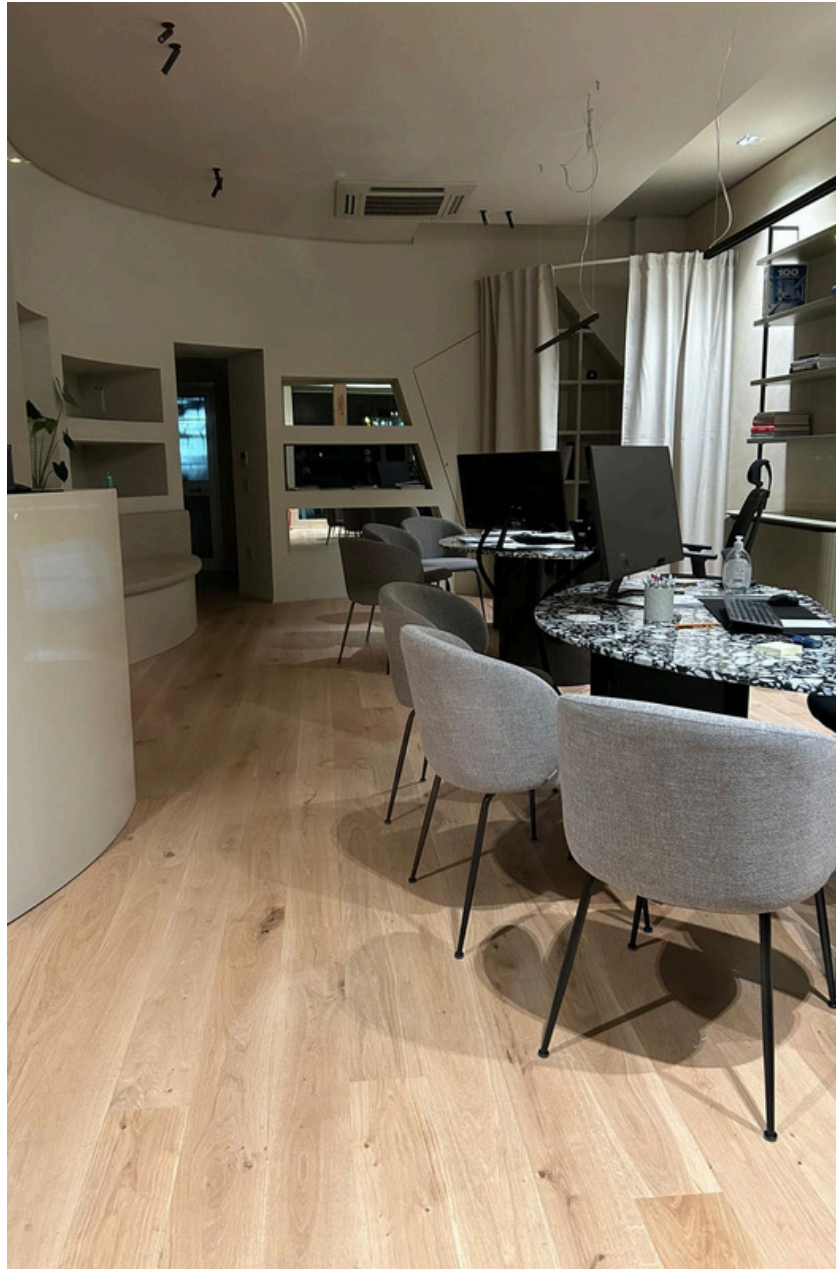

PARQUET

Esplora le nostre ambientazioni

DECKING

ITALWOOD
parquet culture

COLLEZIONE LA TRADIZIONE PEOPLE
Rovere spazzolato - Finitura Mielata
Battiscopa stondato 50x10 RAL 9016

COLLEZIONE MINI PLANK 150
Rovere spazzolato - Finitura Naturale