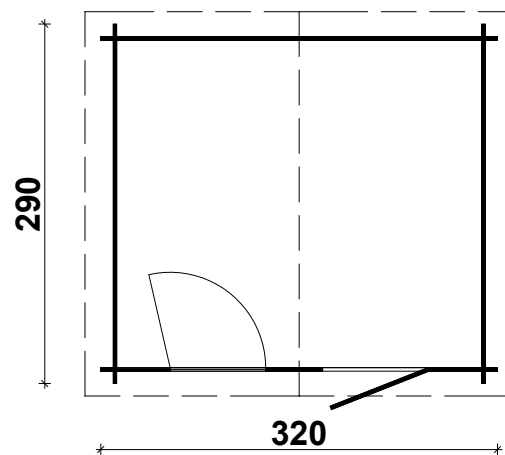

GRETTEL 8 - 28MM

320 x 290 cm

300 x 270 cm

28 mm

- D Alle angegebenen Maße sind ca.-Maße
GB All dimensions are approximate !
NL Alle maten zijn circa maten
NO Alle vedlagte mål er ca !
E ¡Todas las dimensiones son aproximadas!
PT Todas as dimensões são aproximadas!
PL Wszystkie wymiary są przybliżone
EST Kõik mõõdud on ligilähedased.
IT Tutte le misure indicate sono circa
DK alle angivne mål er ca.-mål
S samtliga mått är ungefärliga
FR Toutes les dimensions fournies sont approximatives

E Kaubandus

GRETTEL 8 - 28MM

320 x 290 cm

		 mm	 mm	 x
001		45 x 70	3000	6
002		 	1790/560	1
003			3200	1
004			3200	16
005			2900	32
006			560	25
007			460	9
008			1790	7
009			--	--
010			--	--
011				3100
012		 40x120	3100	3(2+1)
013			3200	2
014			--	--
015			2640	27+1
016		18 x 110	1795	58+2
017		18 x 115	1835	4
018		18 x 44	1835	4
019		18 x 90	3100	2
020		25 x 36	3100	2
021		18 x 44	--	--
022				2
023			ca. 11,0 m	
024		840 x 1835		1
025		765 x 990		1

GRETTEL 8 - 28MM

320 x 290 cm

		 mm	 mm	 x
026		20 x 38	1900	4
			--	--
027			4,0 x 40	60
028			4,0 x 50	350
029			5,0 x 70	22
030			6,0 x 140	20
031			2,8 x 15	--
032			1,4 x 35	50
033			M8 x 60	12
034			300-400	

TENE Kaubandus

GRETTEL 8 - 28MM

320 x 290 cm

C,D

A-A

1

B-B

TENE Kaubandus