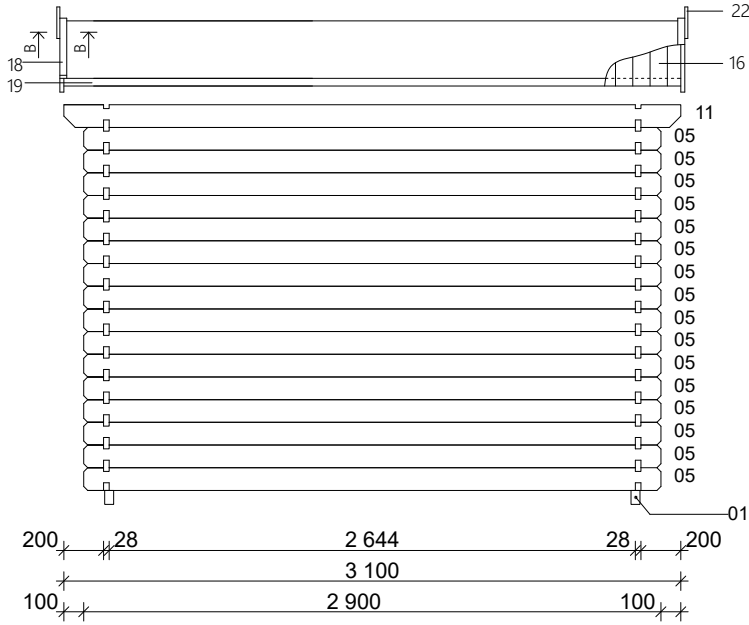

GRETTEL 8 - 28MM

320 x 290 cm

300 x 270 cm

28 mm

- D Alle angegebenen Maße sind ca.-Maße
GB All dimensions are approximate !
NL Alle maten zijn circa maten
NO Alle vedlagte mål er ca !
E ¡Todas las dimensiones son aproximadas!
PT Todas as dimensões são aproximadas!
PL Wszystkie wymiary są przybliżone
EST Kõik mõõdud on ligilähedased.
IT Tutte le misure indicate sono circa
DK alle angivne mål er ca.-mål
S samtliga mått är ungefärliga
FR Toutes les dimensions fournies sont approximatives

E Kaubandus

GRETTEL 8 - 28MM

320 x 290 cm

		 mm	 mm	 x
001		45 x 70	3000	6
002		 	1790/560	1
003			3200	1
004			3200	16
005			2900	32
006			560	25
007			460	9
008			1790	7
009			--	--
010			--	--
011				3100
012		 40x120	3100	3(2+1)
013			3200	2
014			--	--
015			2640	27+1
016		18 x 110	1795	58+2
017		18 x 115	1835	4
018		18 x 44	1835	4
019		18 x 90	3100	2
020		25 x 36	3100	2
021		18 x 44	--	--
022				2
023			ca. 11,0 m	
024		840 x 1835		1
025		765 x 990		1

GRETTEL 8 - 28MM

320 x 290 cm

		 mm	 mm	 x
026		20 x 38	1900	4
			--	--
027			4,0 x 40	60
028			4,0 x 50	350
029			5,0 x 70	22
030			6,0 x 140	20
031			2,8 x 15	--
032			1,4 x 35	50
033			M8 x 60	12
034			300-400	

TENE Kaubandus

GRETTEL 8 - 28MM

320 x 290 cm

C,D

A-A

1

B-B

TENE Kaubandus