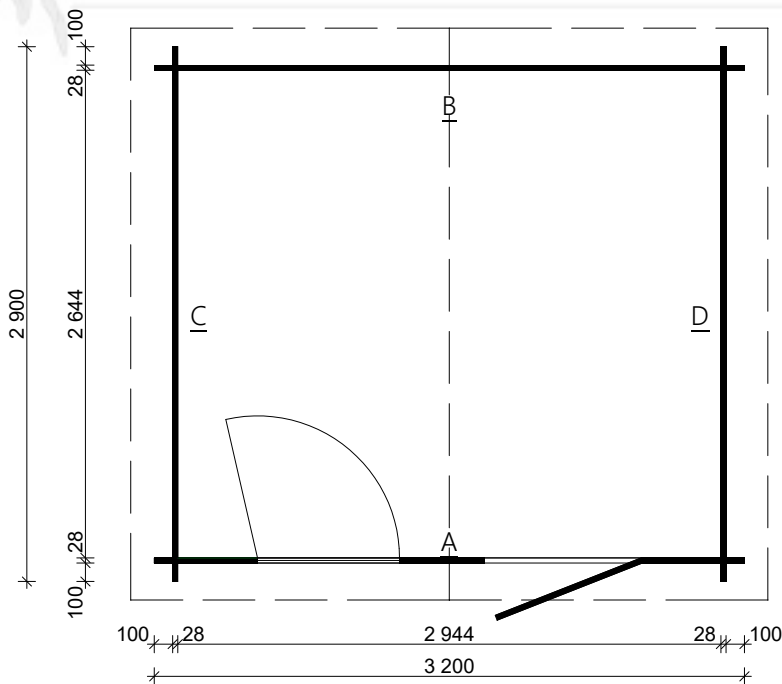

GRETTEL 8 - 28MM

320 x 290 cm

300 x 270 cm

28 mm

- D Alle angegebenen Maße sind ca.-Maße
GB All dimensions are approximate !
NL Alle maten zijn circa maten
NO Alle vedlagte mål er ca !
E ¡Todas las dimensiones son aproximadas!
PT Todas as dimensões são aproximadas!
PL Wszystkie wymiary są przybliżone
EST Kõik mõõdud on ligilähedased.
IT Tutte le misure indicate sono circa
DK alle angivne mål er ca.-mål
S samtliga mått är ungefärliga
FR Toutes les dimensions fournies sont approximatives

E Kaubandus

GRETTEL 8 - 28MM

320 x 290 cm

		 mm	 mm	 x
001		45 x 70	3000	6
002		 	1790/560	1
003			3200	1
004			3200	16
005			2900	32
006			560	25
007			460	9
008			1790	7
009			--	--
010			--	--
011				3100
012		 40x120	3100	3(2+1)
013			3200	2
014			--	--
015			2640	27+1
016		18 x 110	1795	58+2
017		18 x 115	1835	4
018		18 x 44	1835	4
019		18 x 90	3100	2
020		25 x 36	3100	2
021		18 x 44	--	--
022				2
023			ca. 11,0 m	
024		840 x 1835		1
025		765 x 990		1

GRETTEL 8 - 28MM

320 x 290 cm

		 mm	 mm	 x
026		20 x 38	1900	4
			--	--
027			4,0 x 40	60
028			4,0 x 50	350
029			5,0 x 70	22
030			6,0 x 140	20
031			2,8 x 15	--
032			1,4 x 35	50
033			M8 x 60	12
034			300-400	

TENE Kaubandus

GRETTEL 8 - 28MM

320 x 290 cm

C,D

A-A

1

B-B

TENE Kaubandus