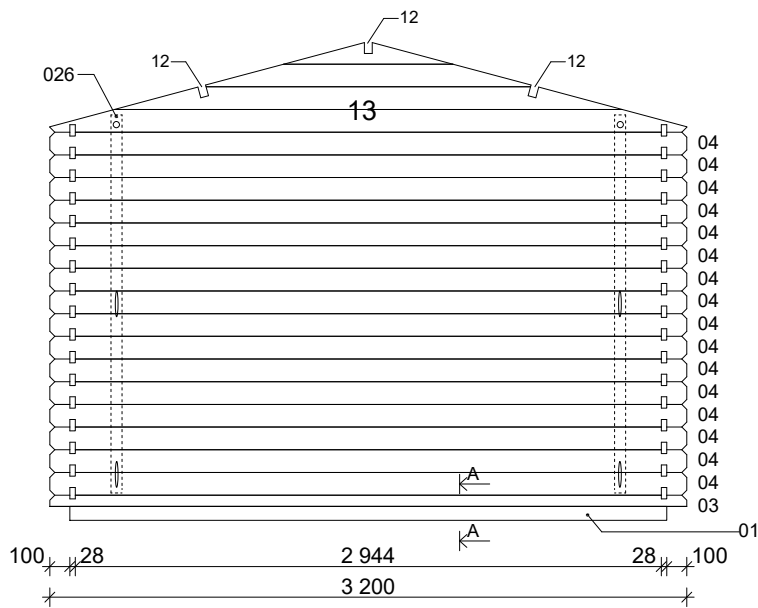

GRETTEL 7 - 28MM

320 x 250 cm

300 x 230 cm

28 mm

DE Alle angegebenen Maße sind ca.-Maße
EN All dimensions are approximate
NL Alle maten zijn circa maten
NO Alle vedlagte mål er ca
ES Todas las dimensiones son aproximadas
PT Todas as dimensões são aproximadas
PL Wszystkie wymiary są przybliżone
EE Kõik mõõdud on ligilähedased
IT Tutte le misure indicate sono circa
DK Alle angivne mål er ca.-mål
SE Samtliga mått är ungefärliga
FR Toutes les dimensions fournies sont approximatives

GRETTEL 7 - 28MM

320 x 250 cm

		mm	mm	x
01	Foundation beams / Fundamenthölzer	45 x 70	3000	5
02		 28 x 57	1790/560	1/1
03			3200	1
04			3200	16
05			2500	32
06			560	25
07			460	9
08			1790	7
11			 28 x 120	2700
12		 40 x 120		2700
13		 28 x 114	3200	2
14	Roofing felt / Dachpappe		--	--
15	Floor boards / Fußbodenbretter	 18 x 110	2240	27+1
16	Roof boards / Dachbretter		1795	50+2
17	Fascia board / Giebelblende 	18 x 115	1835	4
18	Gable edge board / Giebelabschlussbrett	18 x 44	1835	4
19	Eave edging / Traufenbrett	18 x 90	2700	2
20	Eave edging slat / Traufenleiste	25 x 36	2700	2
22	Diamond / Raute			2
23	Baseboard / Fußleisten		ca. 10,3 m	
24	Door / Einzeltür 840 x 1835 mm - R			1
25	Window / Fenster 765 x 990 mm - R			1

GRETTEL 7 - 28MM

320 x 250 cm

 mm  mm  x

26	Storm braces / Sturmleisten 	20 x 38	1900	4
27			4,0 x 40	60
28			4,0 x 50	330
29			5,0 x 70	20
30			6,0 x 140	20
32				1,4 x 35
33			M8 x 60	12
34	Hitblock / Schlaghölzer 		300-400	~3

GRETTEL 7 - 28MM

320 x 250 cm

GRETTEL 7 - 28MM

320 x 250 cm

A-A

1

B-B