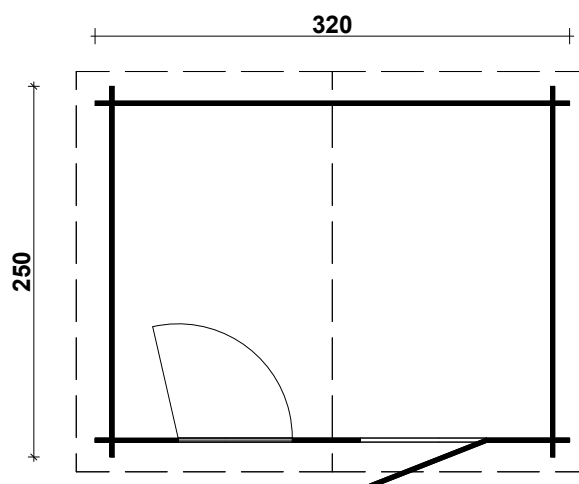

GRETTEL 7 - 28MM

320 x 250 cm

300 x 230 cm

28 mm

DE Alle angegebenen Maße sind ca.-Maße
EN All dimensions are approximate
NL Alle maten zijn circa maten
NO Alle vedlagte mål er ca
ES Todas las dimensiones son aproximadas
PT Todas as dimensões são aproximadas
PL Wszystkie wymiary są przybliżone
EE Kõik mõõdud on ligilähedased
IT Tutte le misure indicate sono circa
DK Alle angivne mål er ca.-mål
SE Samtliga mått är ungefärliga
FR Toutes les dimensions fournies sont approximatives

GRETTEL 7 - 28MM

320 x 250 cm

		mm	mm	x
01	Foundation beams / Fundamenthölzer	45 x 70	3000	5
02		 28 x 57	1790/560	1/1
03			3200	1
04			3200	16
05			2500	32
06			560	25
07			460	9
08			1790	7
11			 28 x 120	2700
12		 40 x 120		2700
13		 28 x 114	3200	2
14	Roofing felt / Dachpappe		--	--
15	Floor boards / Fußbodenbretter	 18 x 110	2240	27+1
16	Roof boards / Dachbretter		1795	50+2
17	Fascia board / Giebelblende 	18 x 115	1835	4
18	Gable edge board / Giebelabschlussbrett	18 x 44	1835	4
19	Eave edging / Traufenbrett	18 x 90	2700	2
20	Eave edging slat / Traufenleiste	25 x 36	2700	2
22	Diamond / Raute			2
23	Baseboard / Fußleisten		ca. 10,3 m	
24	Door / Einzeltür 840 x 1835 mm - R			1
25	Window / Fenster 765 x 990 mm - R			1

GRETTEL 7 - 28MM

320 x 250 cm

 mm  mm  x

26	Storm braces / Sturmleisten 	20 x 38	1900	4
27			4,0 x 40	60
28			4,0 x 50	330
29			5,0 x 70	20
30			6,0 x 140	20
32				1,4 x 35
33			M8 x 60	12
34	Hitblock / Schlaghölzer 		300-400	~3

GRETTEL 7 - 28MM

320 x 250 cm

GRETTEL 7 - 28MM

320 x 250 cm

A-A

1

B-B