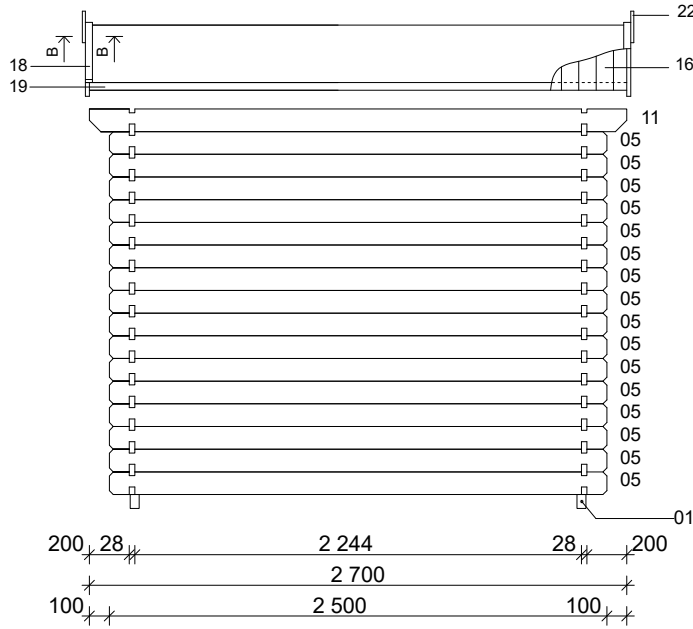

GRETTEL 7 - 28MM

320 x 250 cm

300 x 230 cm

28 mm

DE Alle angegebenen Maße sind ca.-Maße
EN All dimensions are approximate
NL Alle maten zijn circa maten
NO Alle vedlagte mål er ca
ES Todas las dimensiones son aproximadas
PT Todas as dimensões são aproximadas
PL Wszystkie wymiary są przybliżone
EE Kõik mõõdud on ligilähedased
IT Tutte le misure indicate sono circa
DK Alle angivne mål er ca.-mål
SE Samtliga mått är ungefärliga
FR Toutes les dimensions fournies sont approximatives

GRETTEL 7 - 28MM

320 x 250 cm

		mm	mm	x
01	Foundation beams / Fundamenthölzer	45 x 70	3000	5
02		 28 x 57	1790/560	1/1
03			3200	1
04			3200	16
05			2500	32
06			560	25
07			460	9
08			1790	7
11			 28 x 120	2700
12		 40 x 120		2700
13		 28 x 114	3200	2
14	Roofing felt / Dachpappe		--	--
15	Floor boards / Fußbodenbretter	 18 x 110	2240	27+1
16	Roof boards / Dachbretter		1795	50+2
17	Fascia board / Giebelblende 	18 x 115	1835	4
18	Gable edge board / Giebelabschlussbrett	18 x 44	1835	4
19	Eave edging / Traufenbrett	18 x 90	2700	2
20	Eave edging slat / Traufenleiste	25 x 36	2700	2
22	Diamond / Raute			2
23	Baseboard / Fußleisten		ca. 10,3 m	
24	Door / Einzeltür 840 x 1835 mm - R			1
25	Window / Fenster 765 x 990 mm - R			1

GRETTEL 7 - 28MM

320 x 250 cm

 mm  mm  x

26	Storm braces / Sturmleisten 	20 x 38	1900	4
27			4,0 x 40	60
28			4,0 x 50	330
29			5,0 x 70	20
30			6,0 x 140	20
32				1,4 x 35
33			M8 x 60	12
34	Hitblock / Schlaghölzer 		300-400	~3

GRETTEL 7 - 28MM

320 x 250 cm

GRETTEL 7 - 28MM

320 x 250 cm

A-A

1

B-B