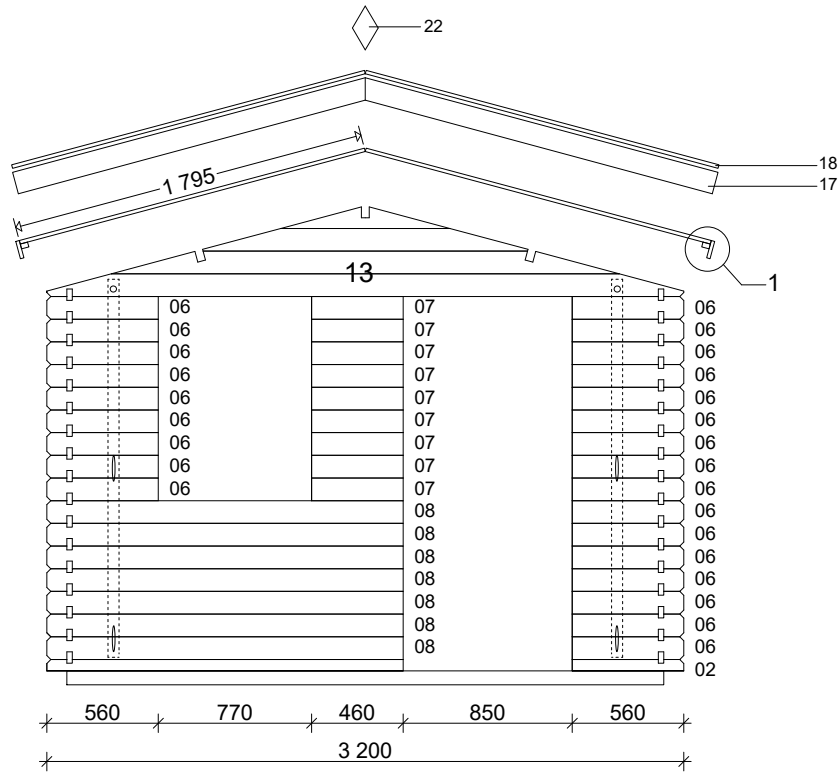

GRETTEL 7 - 28MM

320 x 250 cm

300 x 230 cm

28 mm

DE Alle angegebenen Maße sind ca.-Maße
EN All dimensions are approximate
NL Alle maten zijn circa maten
NO Alle vedlagte mål er ca
ES Todas las dimensiones son aproximadas
PT Todas as dimensões são aproximadas
PL Wszystkie wymiary są przybliżone
EE Kõik mõõdud on ligilähedased
IT Tutte le misure indicate sono circa
DK Alle angivne mål er ca.-mål
SE Samtliga mått är ungefärliga
FR Toutes les dimensions fournies sont approximatives

GRETTEL 7 - 28MM

320 x 250 cm

		mm	mm	x
01	Foundation beams / Fundamenthölzer	45 x 70	3000	5
02		 28 x 57	1790/560	1/1
03			3200	1
04			3200	16
05			2500	32
06			560	25
07			460	9
08			1790	7
11			 28 x 120	2700
12		 40 x 120		2700
13		 28 x 114	3200	2
14	Roofing felt / Dachpappe		--	--
15	Floor boards / Fußbodenbretter	 18 x 110	2240	27+1
16	Roof boards / Dachbretter		1795	50+2
17	Fascia board / Giebelblende 	18 x 115	1835	4
18	Gable edge board / Giebelabschlussbrett	18 x 44	1835	4
19	Eave edging / Traufenbrett	18 x 90	2700	2
20	Eave edging slat / Traufenleiste	25 x 36	2700	2
22	Diamond / Raute			2
23	Baseboard / Fußleisten		ca. 10,3 m	
24	Door / Einzeltür 840 x 1835 mm - R			1
25	Window / Fenster 765 x 990 mm - R			1

GRETTEL 7 - 28MM

320 x 250 cm

 mm  mm  x

26	Storm braces / Sturmleisten 	20 x 38	1900	4
27			4,0 x 40	60
28			4,0 x 50	330
29			5,0 x 70	20
30			6,0 x 140	20
32				1,4 x 35
33			M8 x 60	12
34	Hitblock / Schlaghölzer 		300-400	~3

GRETTEL 7 - 28MM

320 x 250 cm

GRETTEL 7 - 28MM

320 x 250 cm

A-A

1

B-B