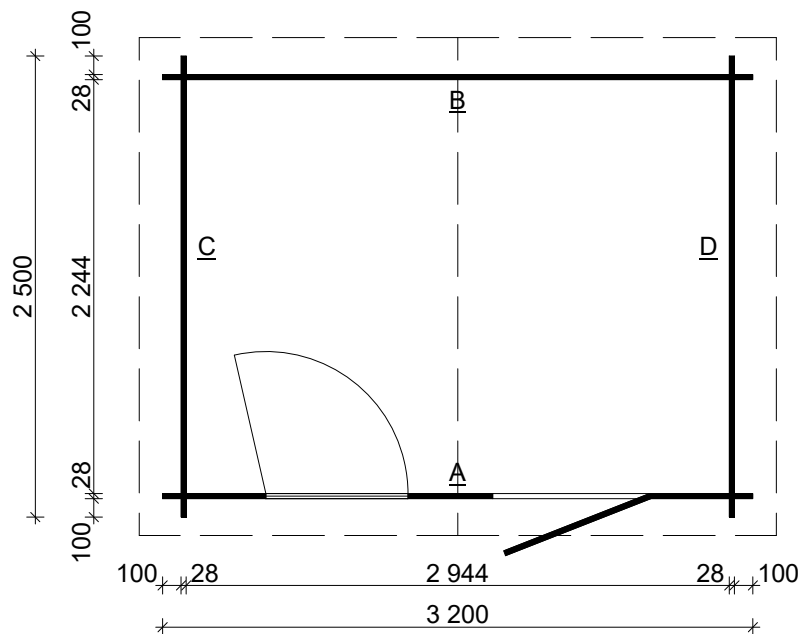

GRETTEL 7 - 28MM

320 x 250 cm

300 x 230 cm

28 mm

DE Alle angegebenen Maße sind ca.-Maße
EN All dimensions are approximate
NL Alle maten zijn circa maten
NO Alle vedlagte mål er ca
ES Todas las dimensiones son aproximadas
PT Todas as dimensões são aproximadas
PL Wszystkie wymiary są przybliżone
EE Kõik mõõdud on ligilähedased
IT Tutte le misure indicate sono circa
DK Alle angivne mål er ca.-mål
SE Samtliga mått är ungefärliga
FR Toutes les dimensions fournies sont approximatives

GRETTEL 7 - 28MM

320 x 250 cm

		mm	mm	x
01	Foundation beams / Fundamenthölzer	45 x 70	3000	5
02		 28 x 57	1790/560	1/1
03			3200	1
04			3200	16
05			2500	32
06			560	25
07			460	9
08			1790	7
11			 28 x 120	2700
12		 40 x 120		2700
13		 28 x 114	3200	2
14	Roofing felt / Dachpappe		--	--
15	Floor boards / Fußbodenbretter	 18 x 110	2240	27+1
16	Roof boards / Dachbretter		1795	50+2
17	Fascia board / Giebelblende 	18 x 115	1835	4
18	Gable edge board / Giebelabschlussbrett	18 x 44	1835	4
19	Eave edging / Traufenbrett	18 x 90	2700	2
20	Eave edging slat / Traufenleiste	25 x 36	2700	2
22	Diamond / Raute			2
23	Baseboard / Fußleisten		ca. 10,3 m	
24	Door / Einzeltür 840 x 1835 mm - R			1
25	Window / Fenster 765 x 990 mm - R			1

GRETTEL 7 - 28MM

320 x 250 cm

 mm  mm  x

26	Storm braces / Sturmleisten 	20 x 38	1900	4
27			4,0 x 40	60
28			4,0 x 50	330
29			5,0 x 70	20
30			6,0 x 140	20
32				1,4 x 35
33			M8 x 60	12
34	Hitblock / Schlaghölzer 		300-400	~3

GRETTEL 7 - 28MM

320 x 250 cm

GRETTEL 7 - 28MM

320 x 250 cm

A-A

1

B-B