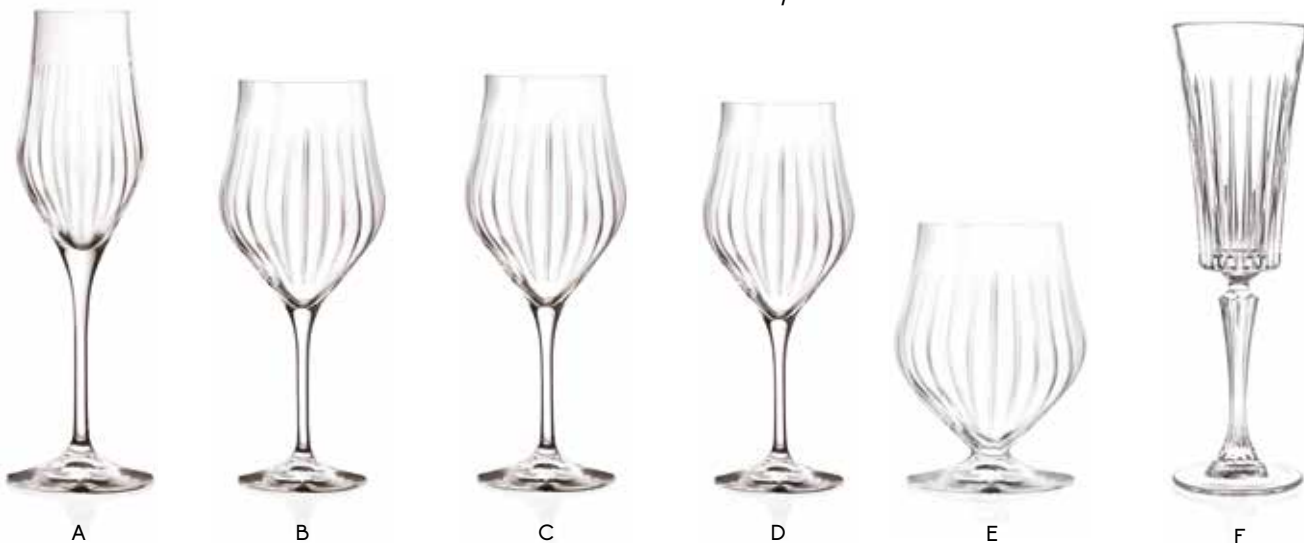

23251 CALICE VINO
FRANCIACORTA/TRENTO DOC
cl 33 H 22,2 cm Ø 7,6 CONF. 6 PEZZI

15775 DECANTER cl 200 H 23 cm Ø 21

COLLEZIONE TATTOO

Conf. 6 pz

Una linea giovane, dallo stile contemporaneo che richiama le linee estetiche della Body Art. Clessidra è ideale come doppio bicchierino da shot o come innovativo jigger; Mule è la nuova frontiera dei cocktails, ma si abbina perfettamente anche alle bevande che ti accompagnano durante tutta la giornata.

12938 BICCHIERE ACQUA
INCLINABILE cl 38 H 9,5 cm Ø 8,7

L'eleganza, a differenza della moda, va oltre il tempo... e sa farsi notare! Una linea dallo stile moderno ed inconfondibile, scelta dai più importanti produttori di cocktails e spirits per le loro pubblicità, la ritroverete anche sul set di moltissimi film di successo e soprattutto sulle tavole dei ristoranti di tutto il mondo.