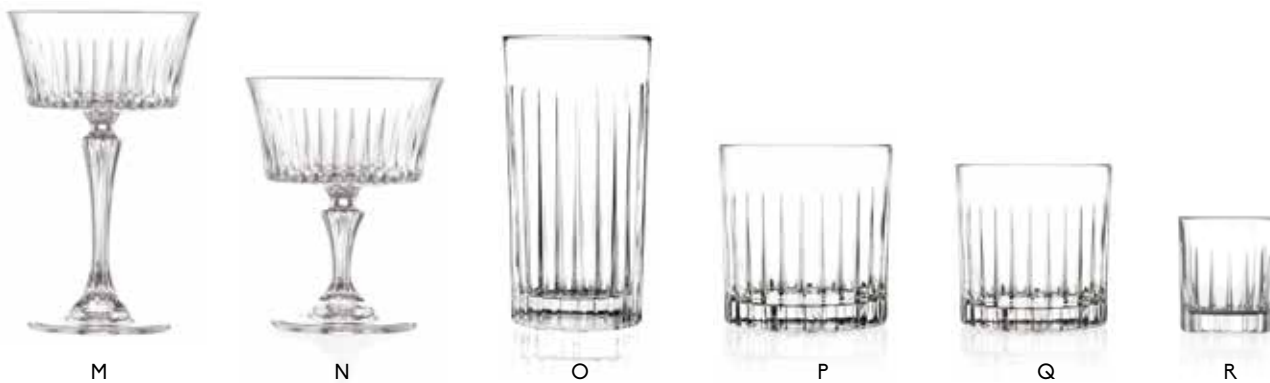

- M 22043 COPPA CHAMPAGNE
  cl 26 H 16,7 cm Ø 10
- **NEW** N 25690 COPPA DESSERT cl 26
  H 12,5 cm Ø 10

- O 12962 BICCHIERE HIGHBALL
  cl 44 H 15 cm Ø 7,6
- P 12963 BICCHIERE DOF cl 36
  H 9,2 cm Ø 8,6

- Q 13047 BICCHIERE OF
  cl 31 H 8,6 cm Ø 8,3
- R 18050 BICCHIERE LIQUORE
  cl 8 H 6 cm Ø 5,2