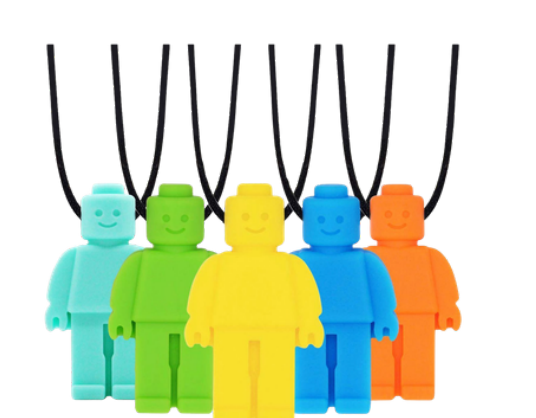

## 口肌訓練/口腔覺刺激

空心長管牙膠  
(OM1)

人仔牙膠頸繩  
(OM5)

積木牙膠頸繩  
(OM6)

單向吸管  
(OM10)

笑臉造型吸管  
(OM11)

吸管哨子  
(OM12)

變形組合吸管套裝  
(OM13)