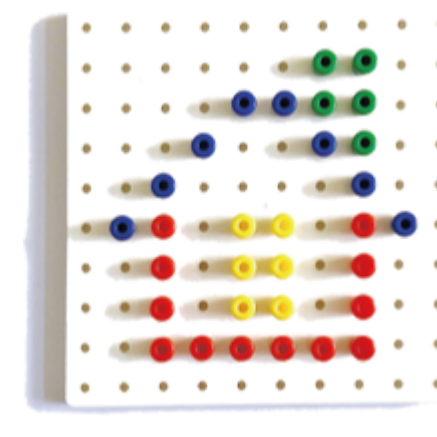

## 觸覺刺激

觸覺探索套裝  
(一) (TA1SF)

觸覺探索套裝  
(二) (TA1SA)

感統治療刷  
(TA2)

發聲創意拉拉管  
(TA3S)

迷你拉拉管  
(TA4)

刺猾環  
(TA5S)

迷你刺猾滾輪  
(TA6S)

長刺猾滾輪  
(TA7S)

軟刺猾球  
(TA8)

捏捏彈彈球  
(TA10S)

捏捏河豚球  
(TA11)

觸感鬚鬚球(三件)  
(TA13S)

夜光魷魚吸盤匙扣  
(TA15)

金屬手指環  
(TA16)

洞洞板蘑菇釘套裝  
(FT7)