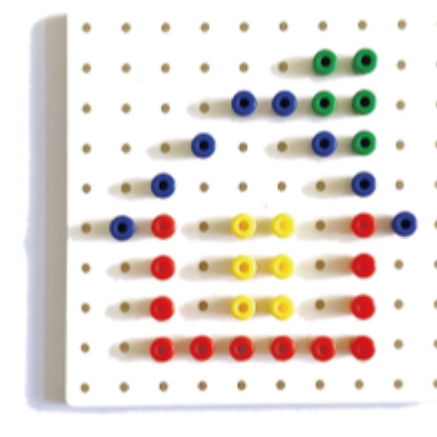

## 小肌肉訓練工具

幾何圖形螺絲  
(FT1/FT1S)

大C字扣環  
(FT2/FT2S)

長型迷你扣環  
(FT3/FT3S)

圖形迷你扣環  
(FT4/FT4S)

雙色錢幣連盒  
(FT5/FT5S)

蘑菇釘 (200粒)  
(FT6)

洞洞板蘑菇釘套裝  
(FT7)