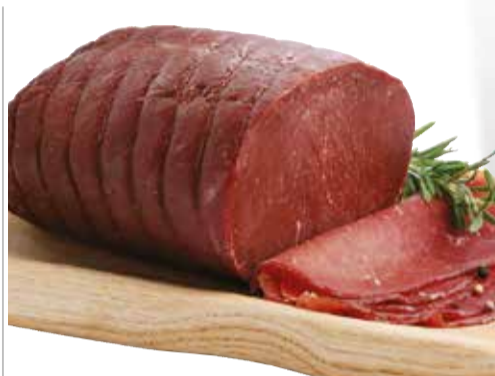

3,49
Al Kg 17,45

FETTINE DI
COPPA DI SUINO
Al Kg

6,90

Gastronomia, la nostra selezione

dal 7 al 15 aprile

FORMAGGIO
STRACCHINO
FRESCOLAT
L'etto

0,89
Al Kg 8,90

BURRATA IN
FOGLIA
L'etto

1,59
Al Kg 15,90

BRESAOLA DELLA
VALTELLINA IGP
MOTTOLINI
L'etto

3,49
Al Kg 35,90

FORMAGGIO
CACIOTTA PURO
CAPRA TONIOLO
L'etto

2,19
Al Kg 21,90

PECORINO
MOLITERNO
L'etto

2,29
Al Kg 22,90

PROSCIUTTO
COTTO
VISMARA
L'etto

0,99
Al Kg 9,90

PANCETTA
COPPATA
VERONI
L'etto

1,89
Al Kg 18,90

MARTELLI
PETTO DI POLLO
ARROSTO S/ANTIBIOTICI
L'etto

1,89
Al Kg 18,90

FORMAGGIO
LATTERIA
DOLCESELVA
L'etto

1,00
Al Kg 10,00

ASIAGO
PRESSATO DOP
PIACERI ITALIANI
L'etto