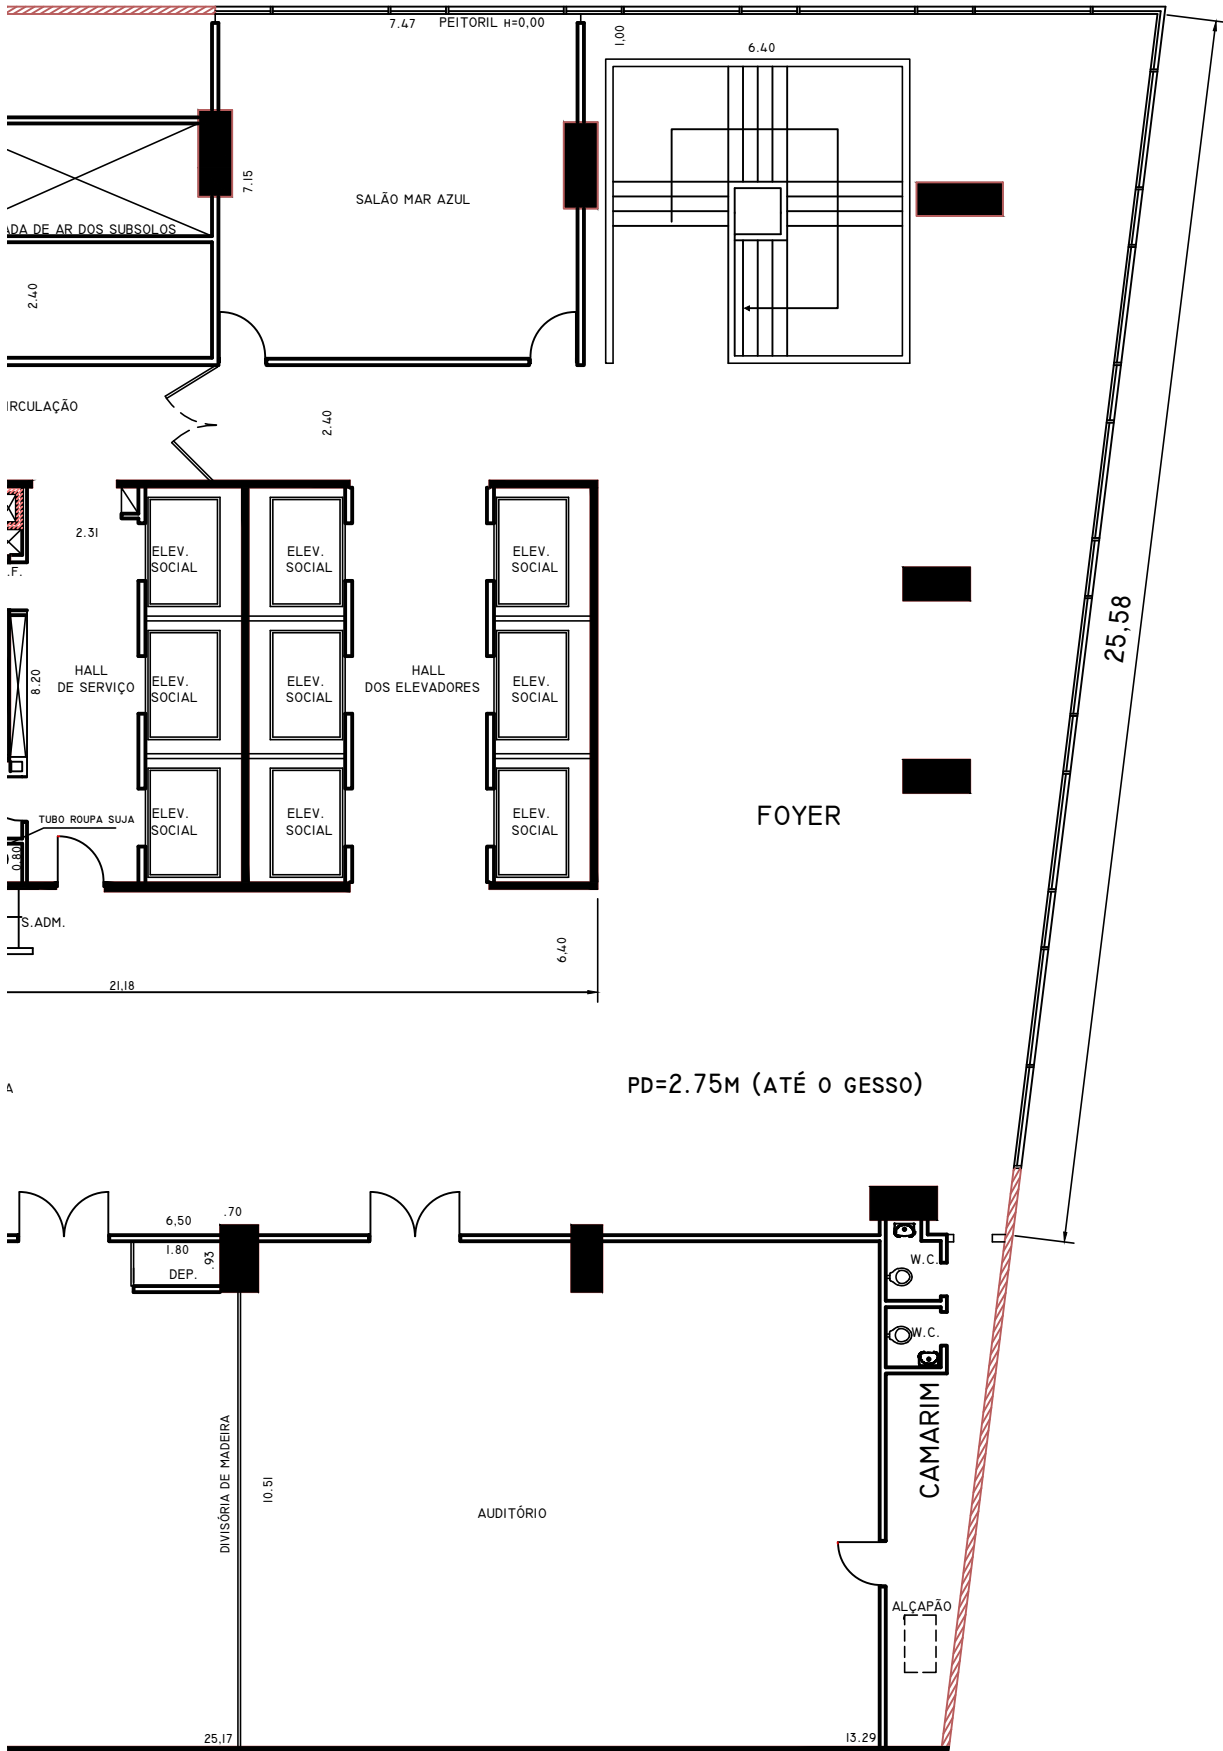

XAVIER DA SILVEIRA

AV. ATLÂNTICA - PRAIA

PD=2.75M (ATÉ O GESSO)