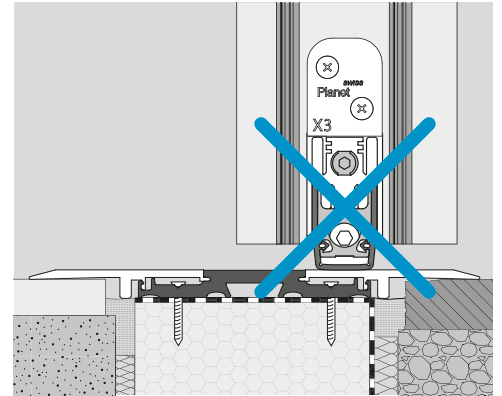

DE: Planet F Click-Schwellen
EN: Planet F click-thresholds
FR: Planet F seuils «click»
ES: Planet F umbrales «click»

DE: Montageanleitung EN: Installation instructions
FR: Instructions de montage ES: Instrucciones de montaje
902026 | 08.2022

Experience a safer
and more open world

V1**DE: Montage zwischen den Pfosten**

EN: Mounting between the frame FR: Montage entre le cadre ES: Montaje entre el marco

**V2****DE: Montage aufgesetzt (Zargen-Dichtset erforderlich, Art.-Nr. 902241)**