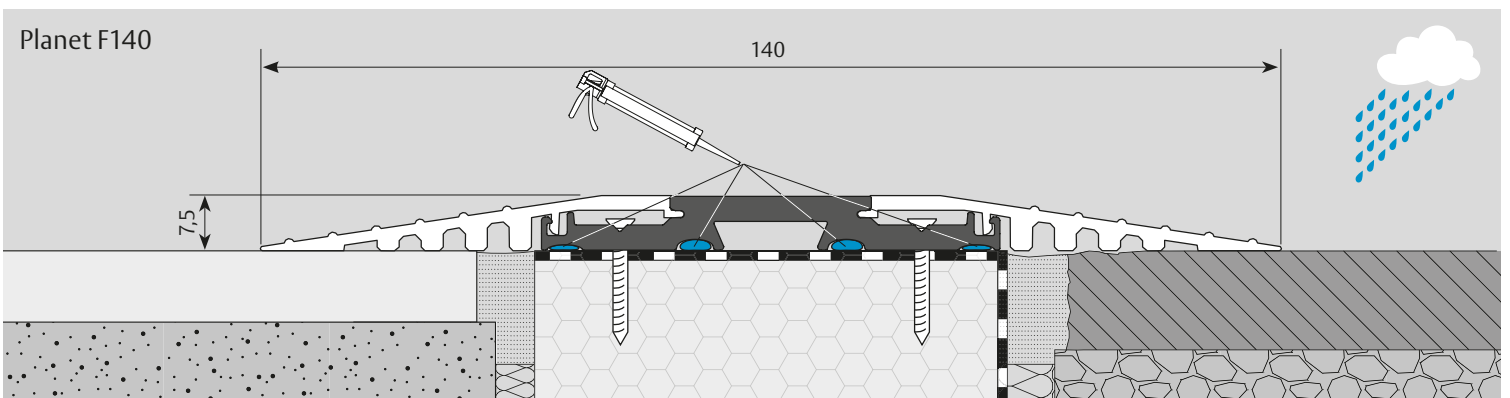

DE: Planet F Click-Schwellen
EN: Planet F click-thresholds
FR: Planet F seuils «click»
ES: Planet F umbrales «click»

DE: Montageanleitung EN: Installation instructions
FR: Instructions de montage ES: Instrucciones de montaje
902026 | 08.2022

Experience a safer
and more open world

V1**DE: Montage zwischen den Pfosten**

EN: Mounting between the frame FR: Montage entre le cadre ES: Montaje entre el marco

**V2****DE: Montage aufgesetzt (Zargen-Dichtset erforderlich, Art.-Nr. 902241)**