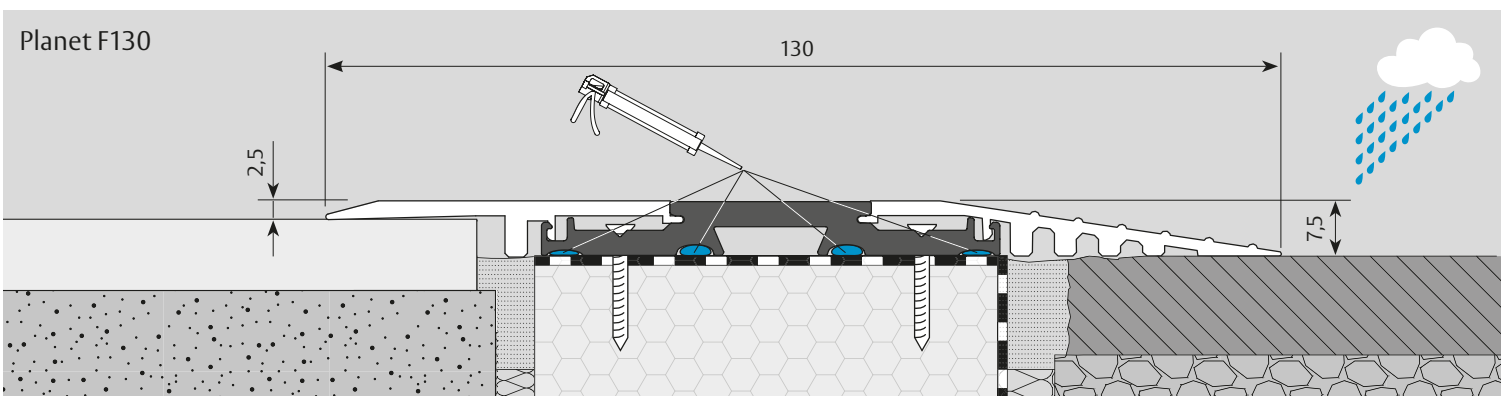

DE: Planet F Click-Schwellen
EN: Planet F click-thresholds
FR: Planet F seuils «click»
ES: Planet F umbrales «click»

DE: Montageanleitung EN: Installation instructions
FR: Instructions de montage ES: Instrucciones de montaje
902026 | 08.2022

Experience a safer
and more open world

V1**DE: Montage zwischen den Pfosten**

EN: Mounting between the frame FR: Montage entre le cadre ES: Montaje entre el marco

**V2****DE: Montage aufgesetzt (Zargen-Dichtset erforderlich, Art.-Nr. 902241)**