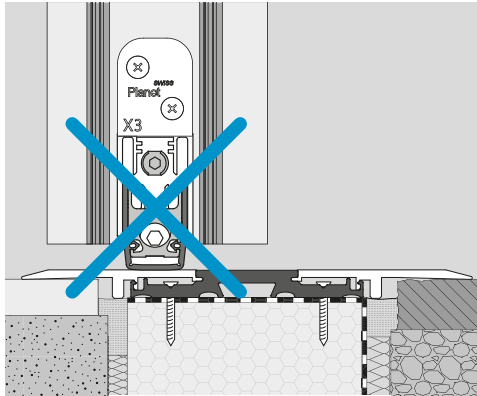

DE: Planet F Click-Schwellen
EN: Planet F click-thresholds
FR: Planet F seuils «click»
ES: Planet F umbrales «click»

DE: Montageanleitung EN: Installation instructions
FR: Instructions de montage ES: Instrucciones de montaje
902026 | 08.2022

Experience a safer
and more open world

V1**DE: Montage zwischen den Pfosten**

EN: Mounting between the frame FR: Montage entre le cadre ES: Montaje entre el marco

**V2****DE: Montage aufgesetzt (Zargen-Dichtset erforderlich, Art.-Nr. 902241)**