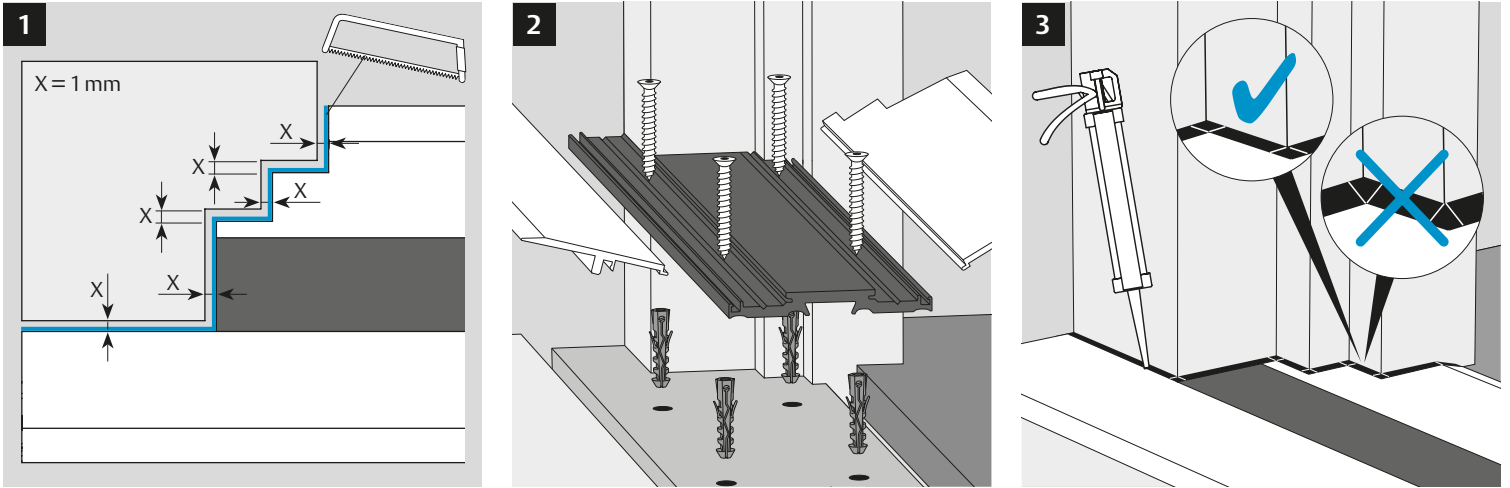

DE: Planet F Click-Schwellen
EN: Planet F click-thresholds
FR: Planet F seuils «click»
ES: Planet F umbrales «click»

DE: Montageanleitung EN: Installation instructions
FR: Instructions de montage ES: Instrucciones de montaje
902026 | 08.2022

Experience a safer
and more open world

V1**DE: Montage zwischen den Pfosten**

EN: Mounting between the frame FR: Montage entre le cadre ES: Montaje entre el marco

**V2****DE: Montage aufgesetzt (Zargen-Dichtset erforderlich, Art.-Nr. 902241)**