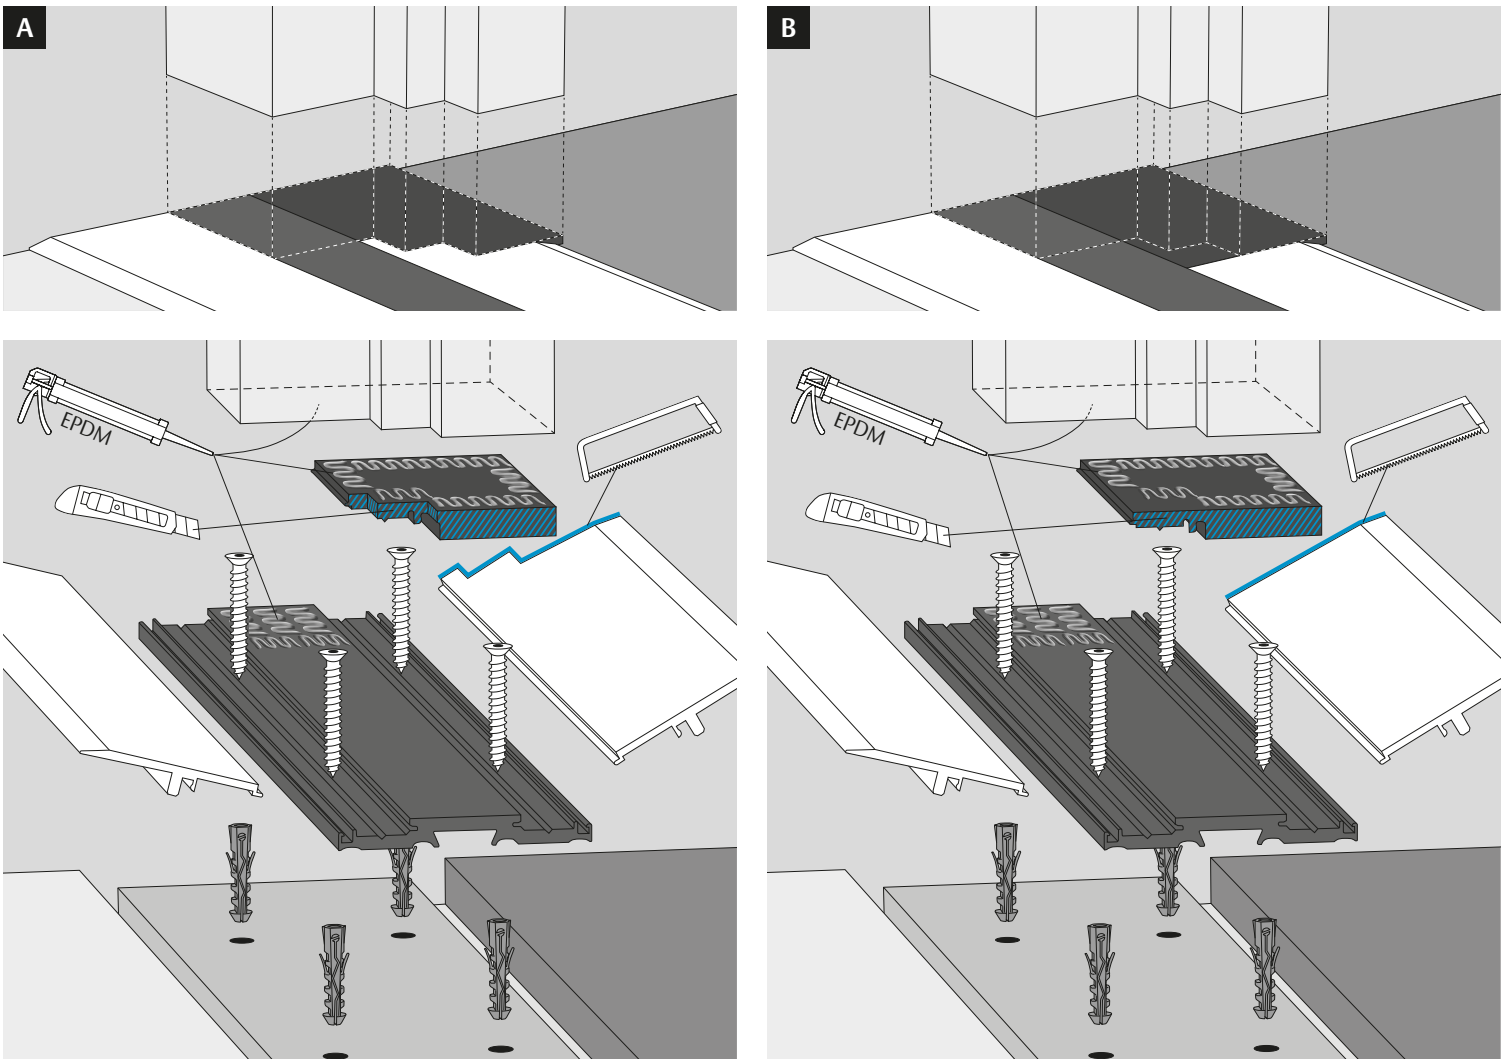

Experience a safer
and more open world

V1**DE: Montage zwischen den Pfosten**

EN: Mounting between the frame FR: Montage entre le cadre ES: Montaje entre el marco

**V2****DE: Montage aufgesetzt (Zargen-Dichtset erforderlich, Art.-Nr. 902241)**

EN: Surface-mounted (Frame sealing set required, Prod. code 902241) FR: Montage en applique (Kit d'étanchéité pour huisserie requis, No. d'art. 902241) ES: montaje en superficie (Conjunto de sellado del marco requerido, Artículo N° 902241)