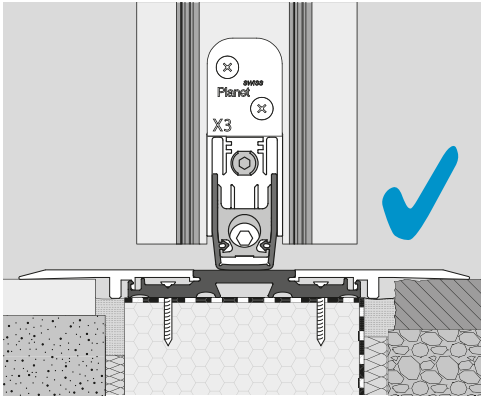

DE: Planet F Click-Schwellen
EN: Planet F click-thresholds
FR: Planet F seuils «click»
ES: Planet F umbrales «click»

DE: Montageanleitung EN: Installation instructions
FR: Instructions de montage ES: Instrucciones de montaje
902026 | 08.2022

Experience a safer
and more open world

V1**DE: Montage zwischen den Pfosten**

EN: Mounting between the frame FR: Montage entre le cadre ES: Montaje entre el marco

**V2****DE: Montage aufgesetzt (Zargen-Dichtset erforderlich, Art.-Nr. 902241)**