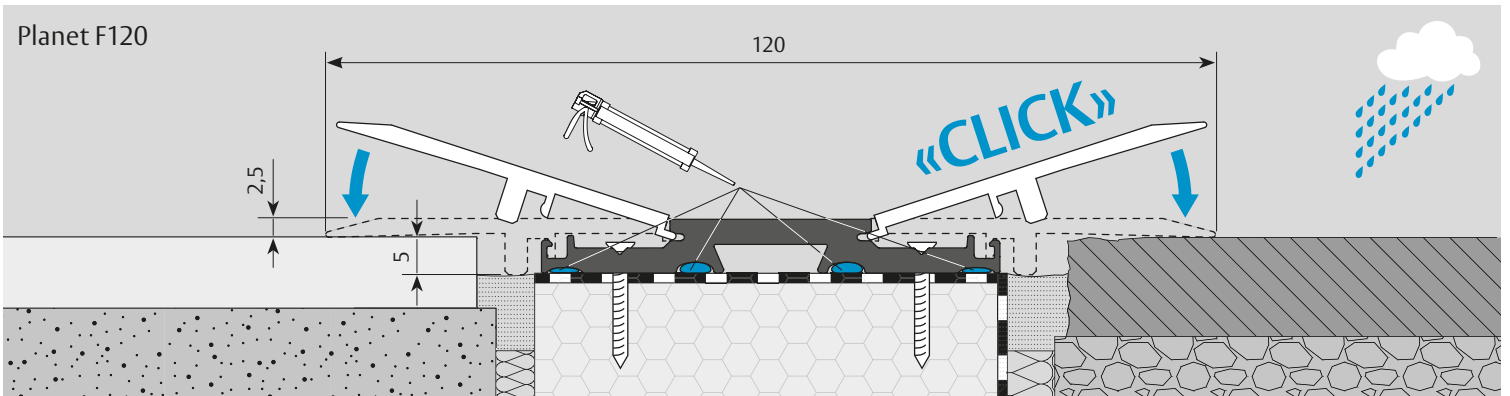

DE: Planet F Click-Schwellen
EN: Planet F click-thresholds
FR: Planet F seuils «click»
ES: Planet F umbrales «click»

DE: Montageanleitung EN: Installation instructions
FR: Instructions de montage ES: Instrucciones de montaje
902026 | 08.2022

Experience a safer
and more open world

V1**DE: Montage zwischen den Pfosten**

EN: Mounting between the frame FR: Montage entre le cadre ES: Montaje entre el marco

**V2****DE: Montage aufgesetzt (Zargen-Dichtset erforderlich, Art.-Nr. 902241)**