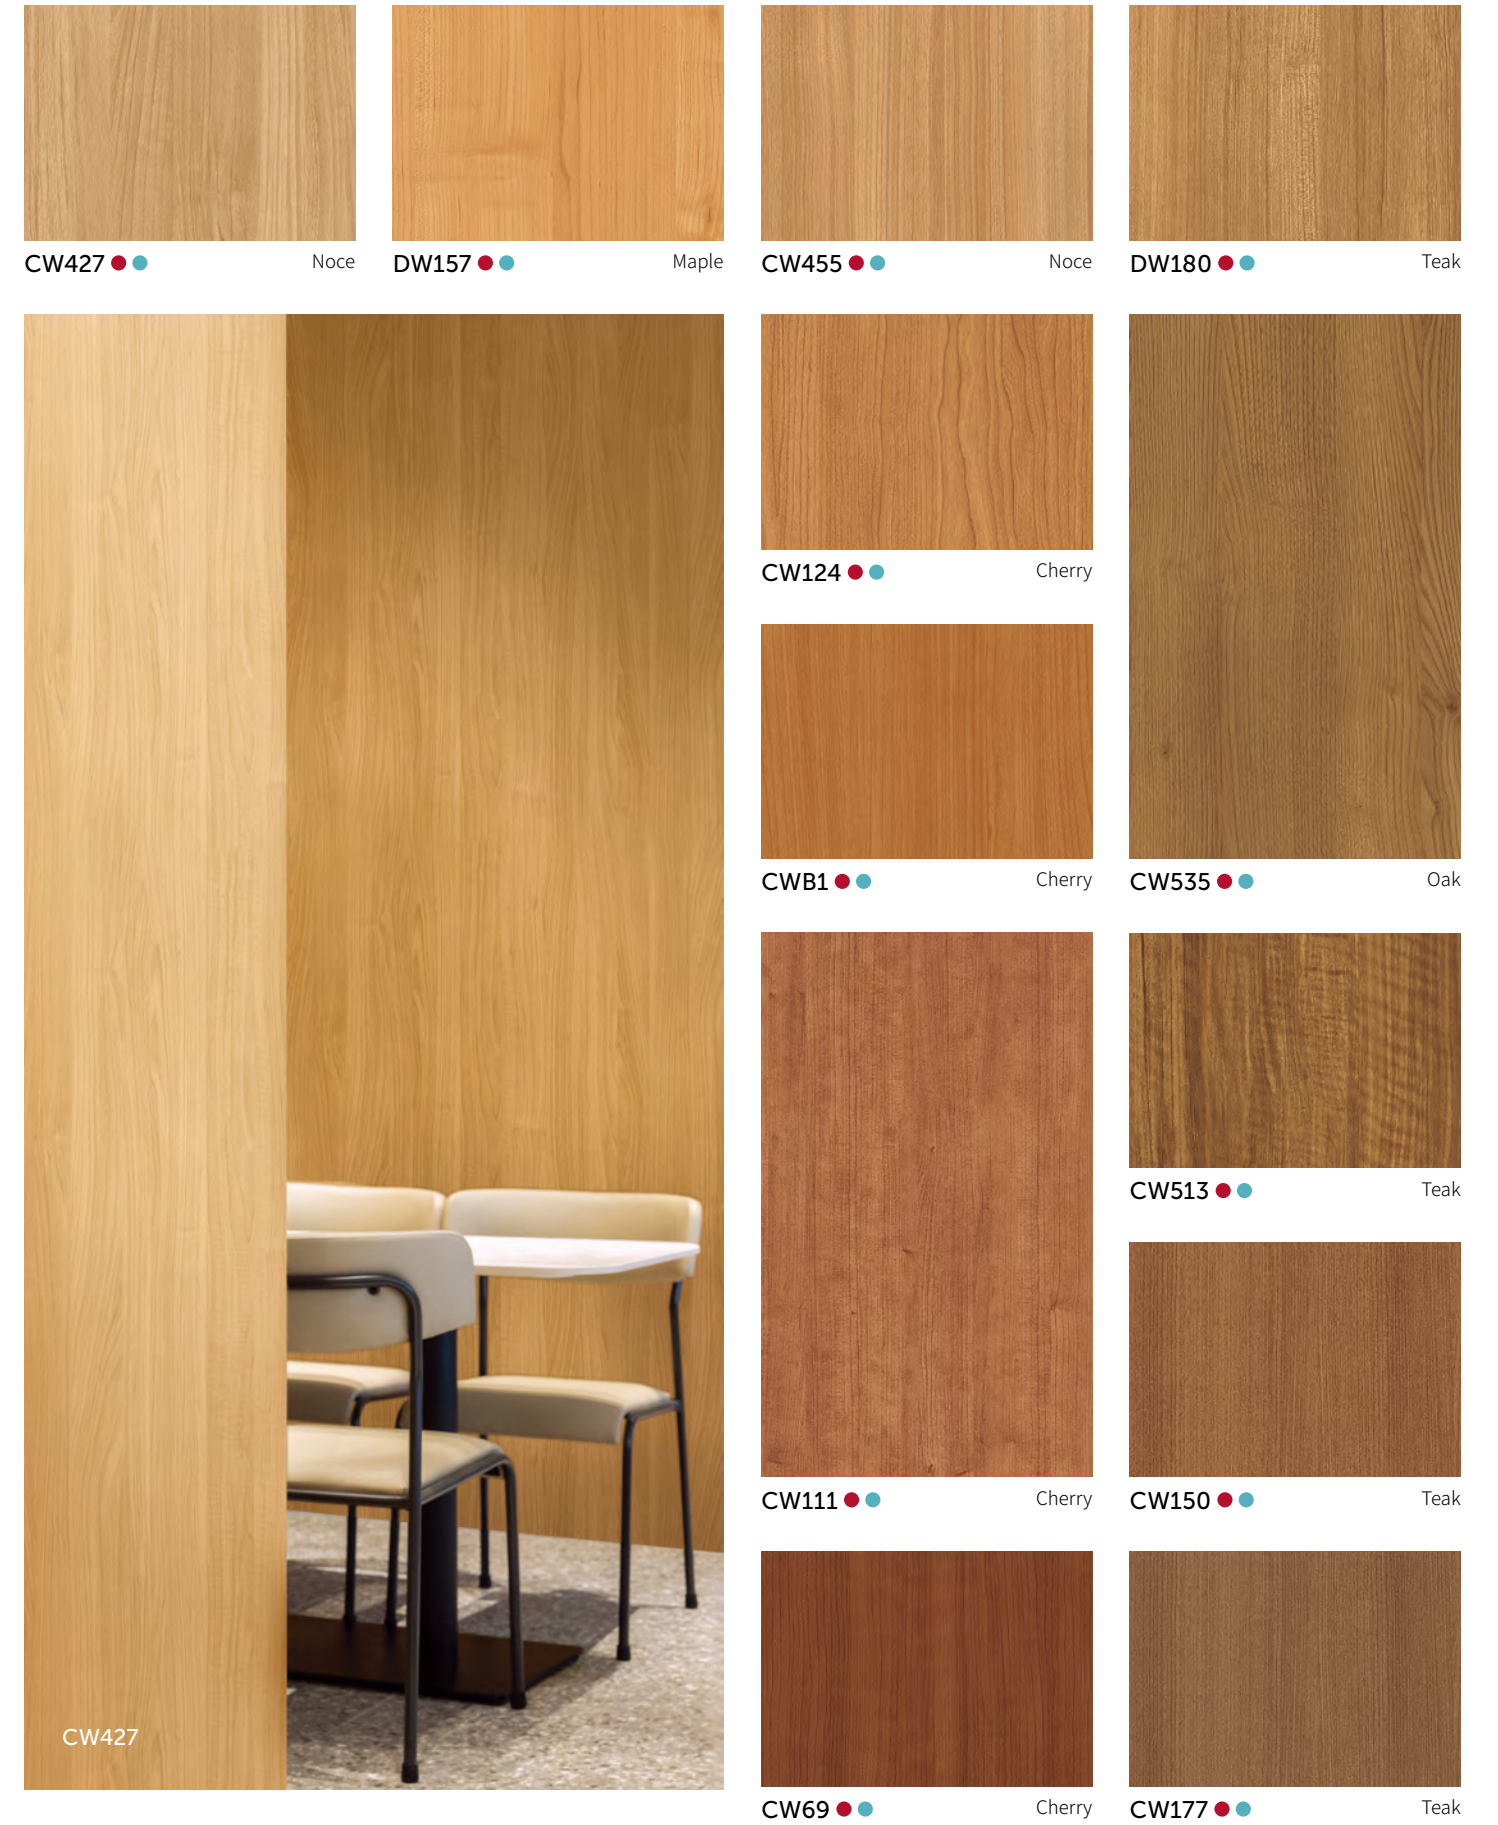

※ 컬러의 단위 무늬(반복 무늬)와 확대 이미지들을 On-Line에서 만나보세요.
(On-Line 상의 이미지들은 실제 색상과 다를 수 있으니, 실물을 반드시 확인해 보세요.)

※ See the unit pattern(repeated pattern) of colors and their enlarged images online.
(Please make sure you check the actual product as online images may differ from the actual colors.)