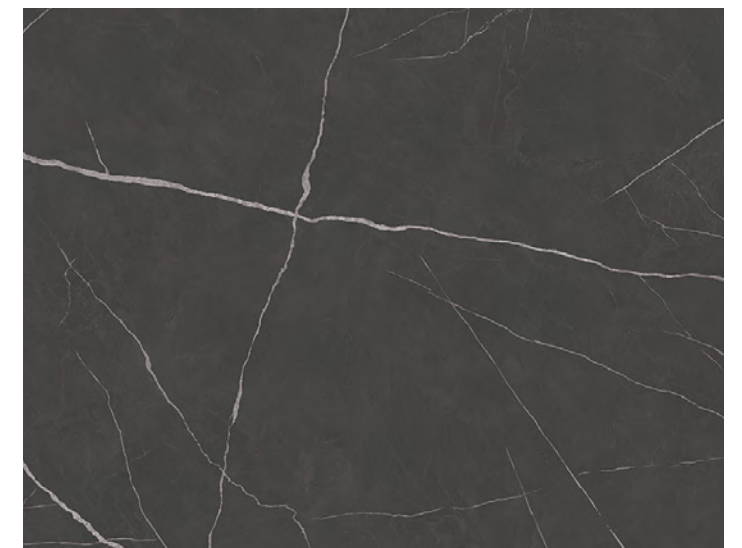

BM006 ●●

Marquina

※ 상기 이미지 안의 제품 패턴과 색상은 실제 제품과 차이가 있을 수 있음을 알려드립니다.

※ Please note that the pattern and color of the product in the above image may differ from the actual product.