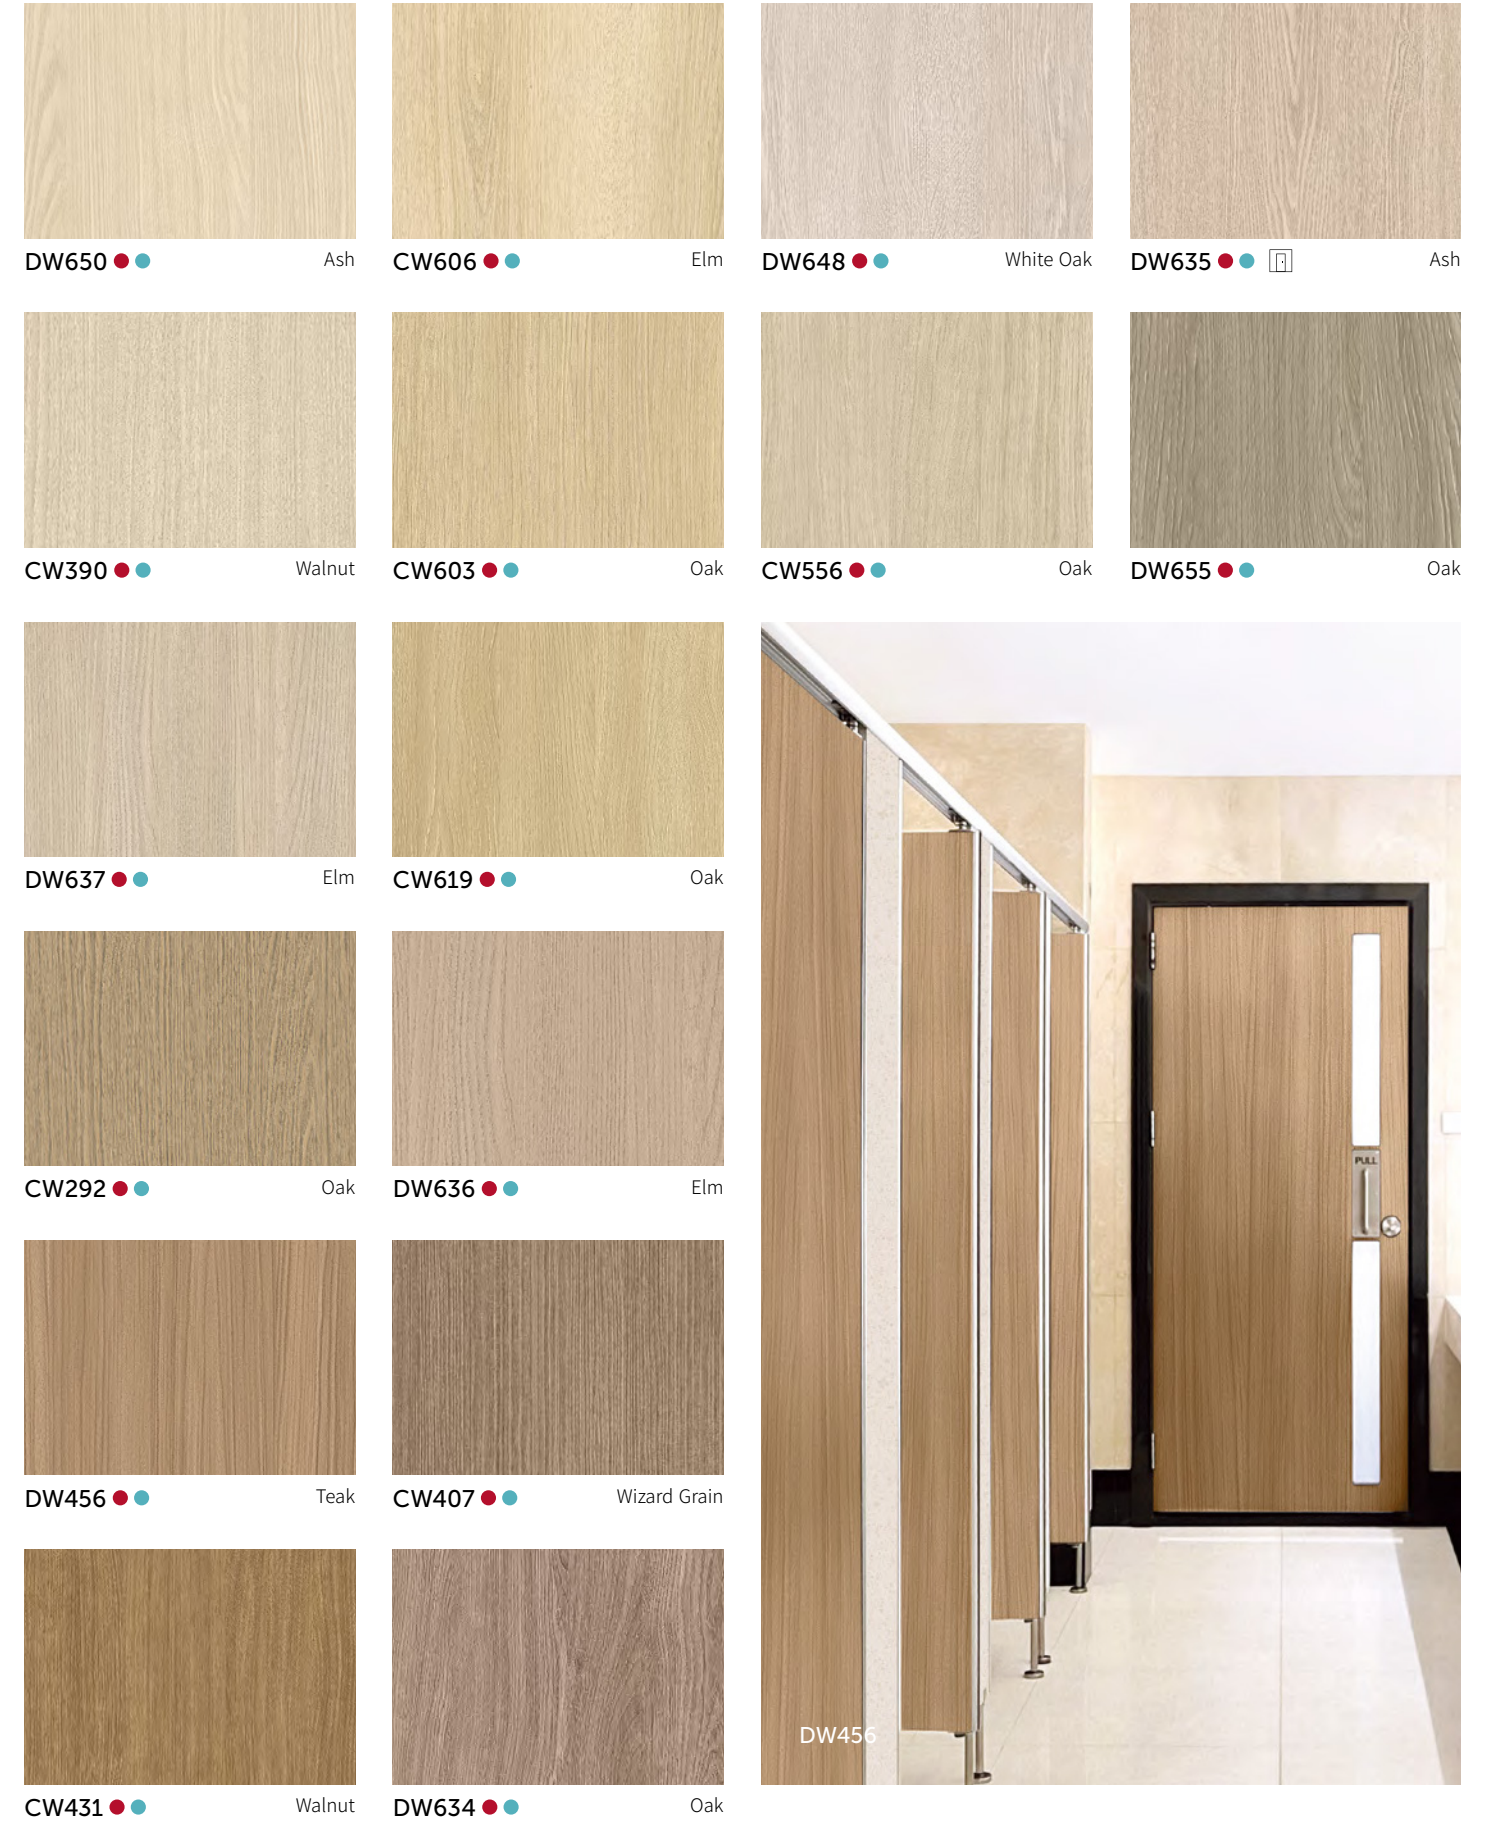

- 창호 코디네이션 컬러 WINDOW + BENIF
- 도어 코디네이션 컬러 DOOR + BENIF
- 보드 코디네이션 컬러 BORTE + BENIF

※ 컬러의 단위 무늬(반복 무늬)와 확대 이미지들을 On-Line에서 만나보세요.
(On-Line 상의 이미지들은 실제 색상과 다를 수 있으니, 실물을 반드시 확인해 보세요.)

※ See the unit pattern(repeated pattern) of colors and their enlarged images online.
(Please make sure you check the actual product as online images may differ from the actual colors.)