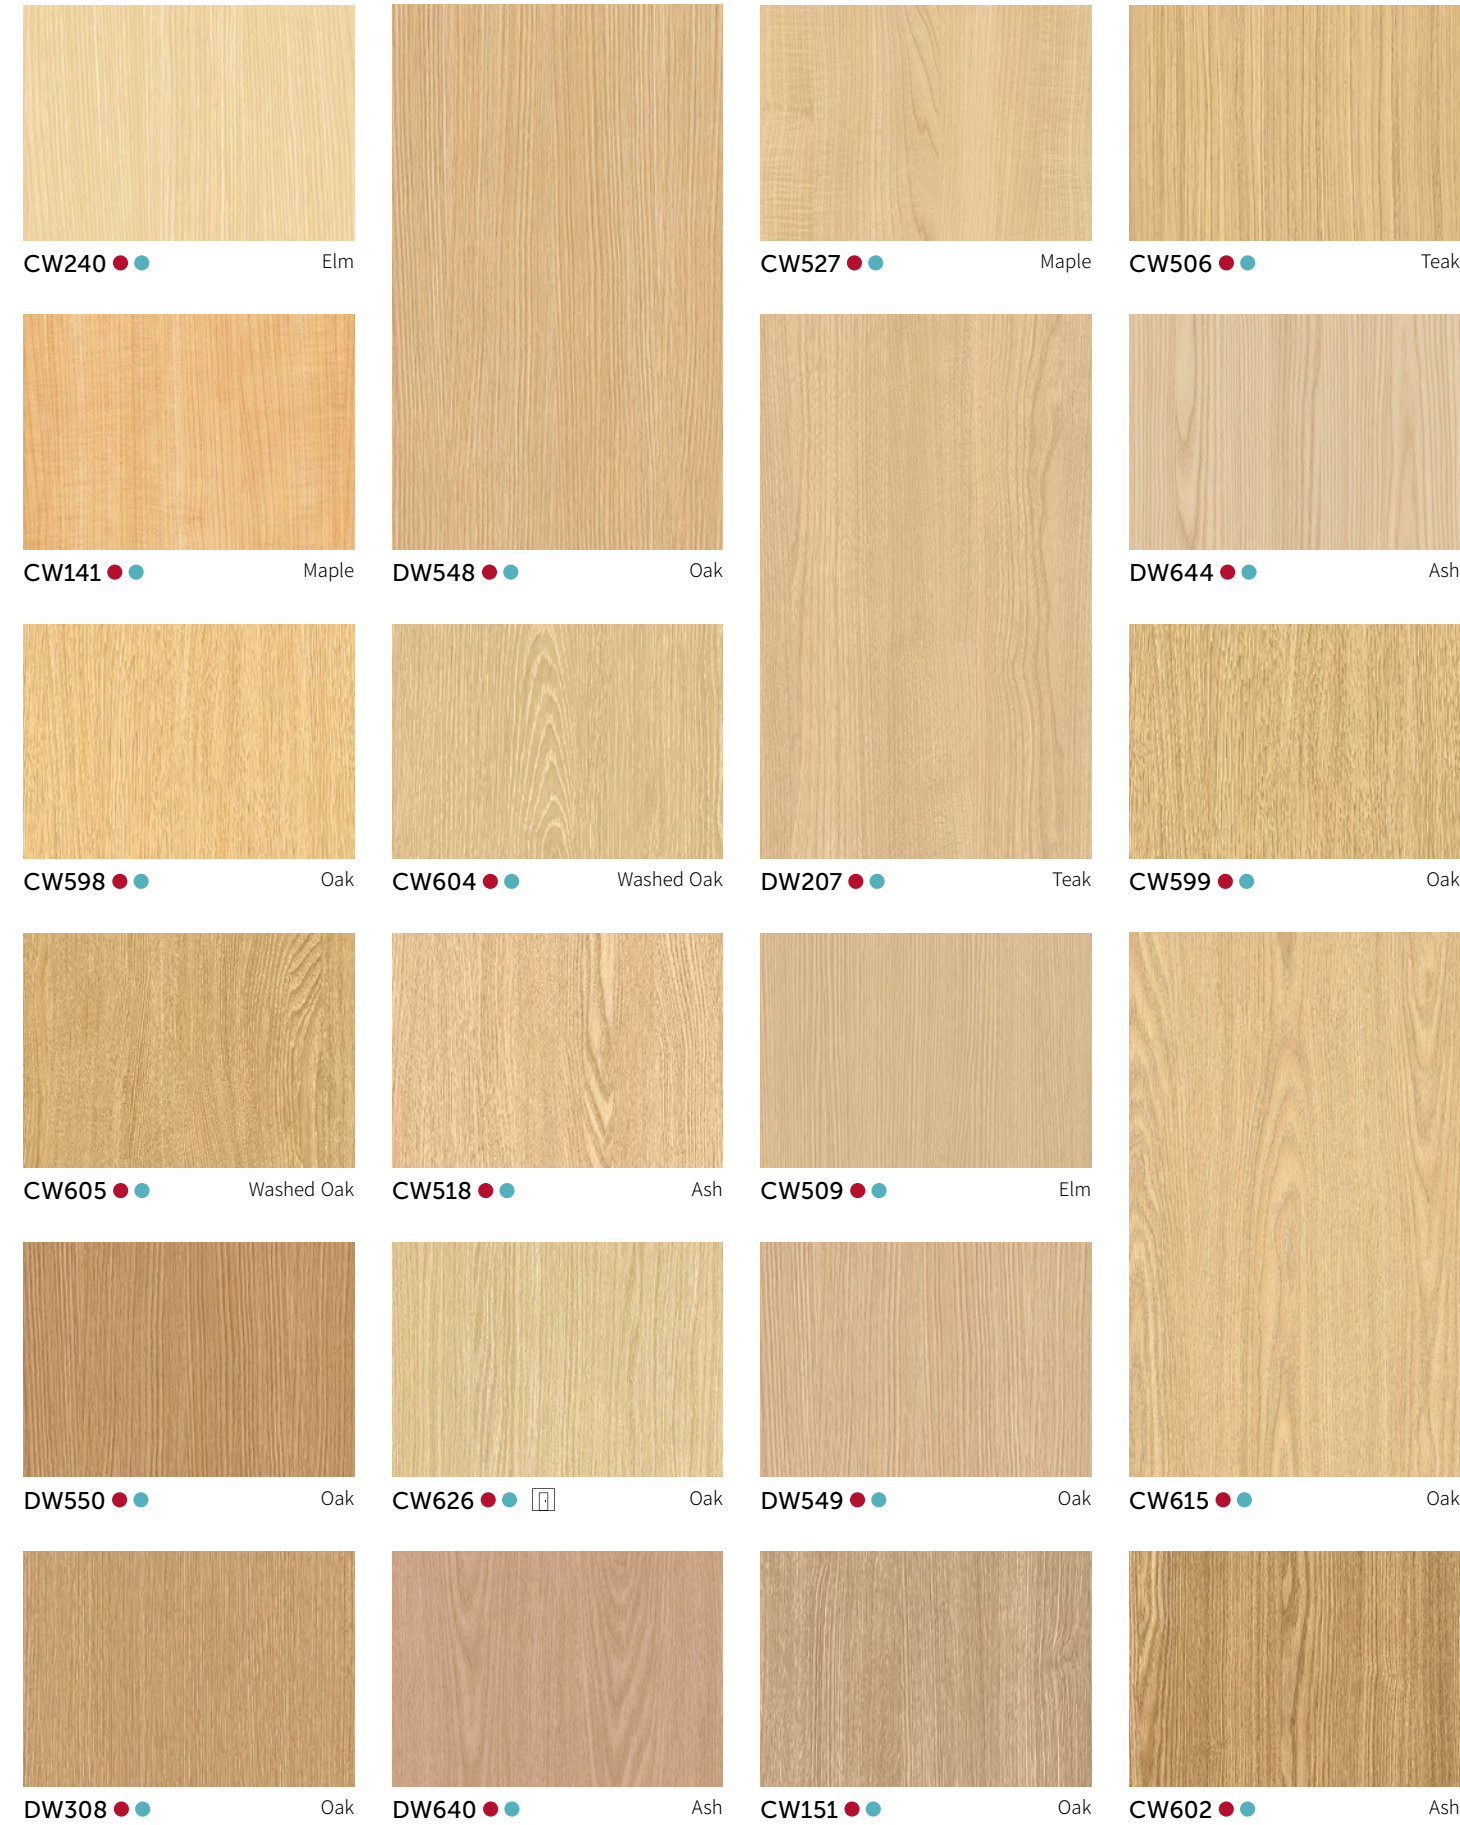

CW424 Olive Line

CW530 Ash

DW406 Wizard Grain

CW611 Ash

CW530

CW575 Ash

DW653 Ash

DW161 Oak

CW616 Elm

CW618 Washed Oak

CW597 Oak

CW600 Ash

DW182 Teak

※ 상기 이미지 안의 제품 패턴과 색상은 실제 제품과 차이가 있을 수 있음을 알려드립니다.
※ Please note that the pattern and color of the product in the above image may differ from the actual product.

WOOD

우드

- 창호 코디네이션 컬러 WINDOW + BENIF
- 도어 코디네이션 컬러 DOOR + BENIF
- 보드 코디네이션 컬러 BORTE + BENIF

※ 컬러의 단위 무늬(반복 무늬)와 확대 이미지들을 On-Line에서 만나보세요.
(On-Line 상의 이미지들은 실제 색상과 다를 수 있으니, 실물을 반드시 확인해 보세요.)

※ See the unit pattern(repeated pattern) of colors and their enlarged images online.
(Please make sure you check the actual product as online images may differ from the actual colors.)