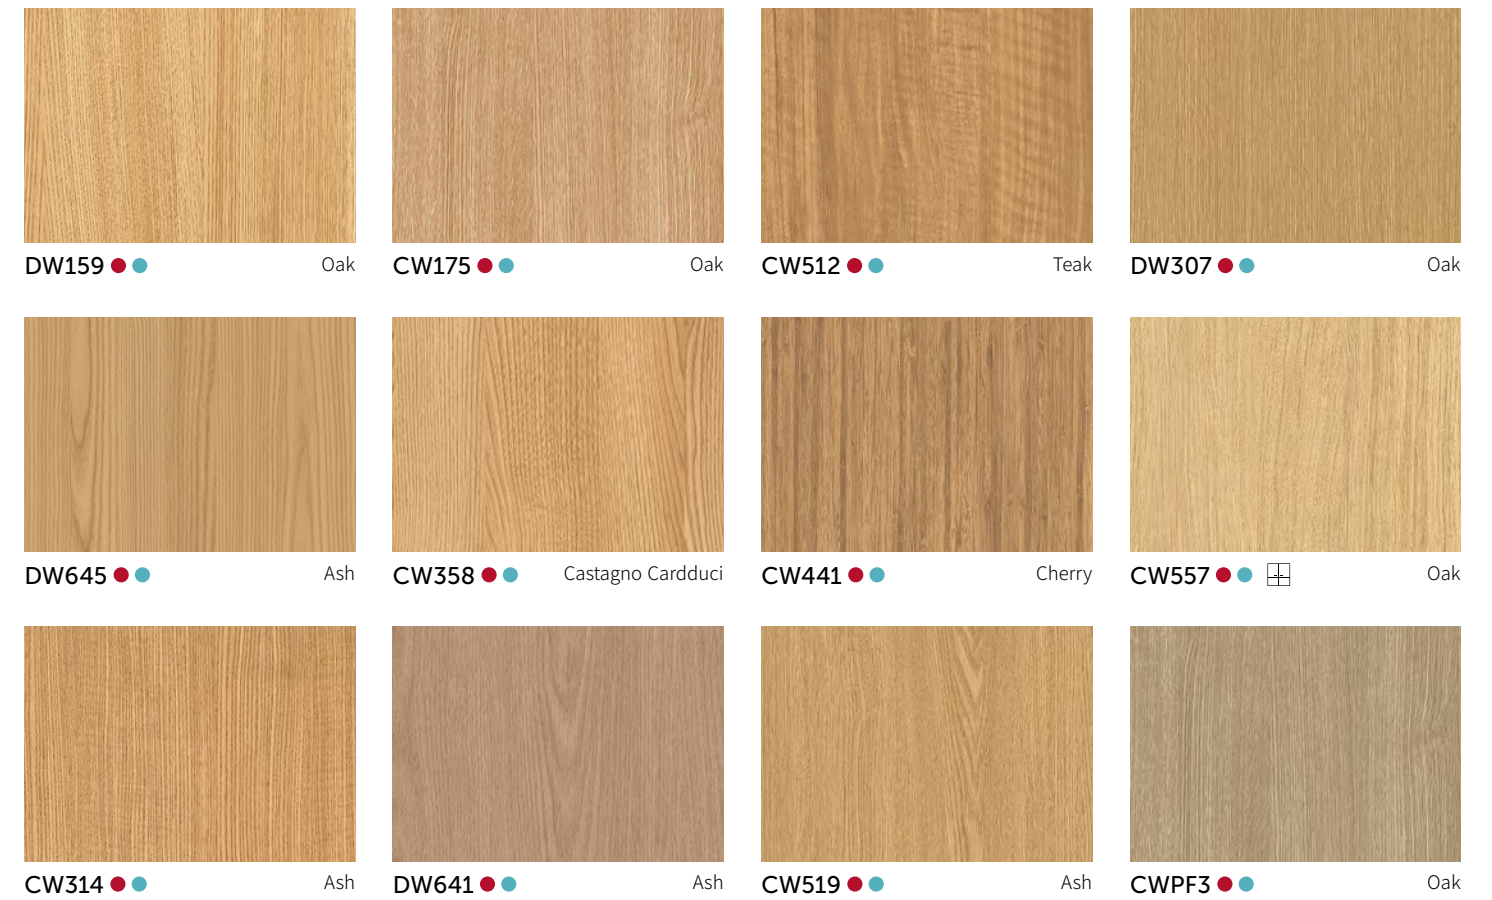

CW616 Elm

CW618 Washed Oak

CW597 Oak

CW600 Ash

DW182 Teak

※ 상기 이미지 안의 제품 패턴과 색상은 실제 제품과 차이가 있을 수 있음을 알려드립니다.
※ Please note that the pattern and color of the product in the above image may differ from the actual product.

WOOD

우드

- 창호 코디네이션 컬러 WINDOW + BENIF
- 도어 코디네이션 컬러 DOOR + BENIF
- 보드 코디네이션 컬러 BORTE + BENIF

※ 컬러의 단위 무늬(반복 무늬)와 확대 이미지들을 On-Line에서 만나보세요.
(On-Line 상의 이미지들은 실제 색상과 다를 수 있으니, 실물을 반드시 확인해 보세요.)

※ See the unit pattern(repeated pattern) of colors and their enlarged images online.
(Please make sure you check the actual product as online images may differ from the actual colors.)

※ 상기 이미지 안의 제품 패턴과 색상은 실제 제품과 차이가 있을 수 있음을 알려드립니다.

※ Please note that the pattern and color of the product in the above image may differ from the actual product.

WOOD

우드

CWAC1

- 창호 코디네이션 컬러 WINDOW + BENIF
- 도어 코디네이션 컬러 DOOR + BENIF
- 보드 코디네이션 컬러 BORTE + BENIF