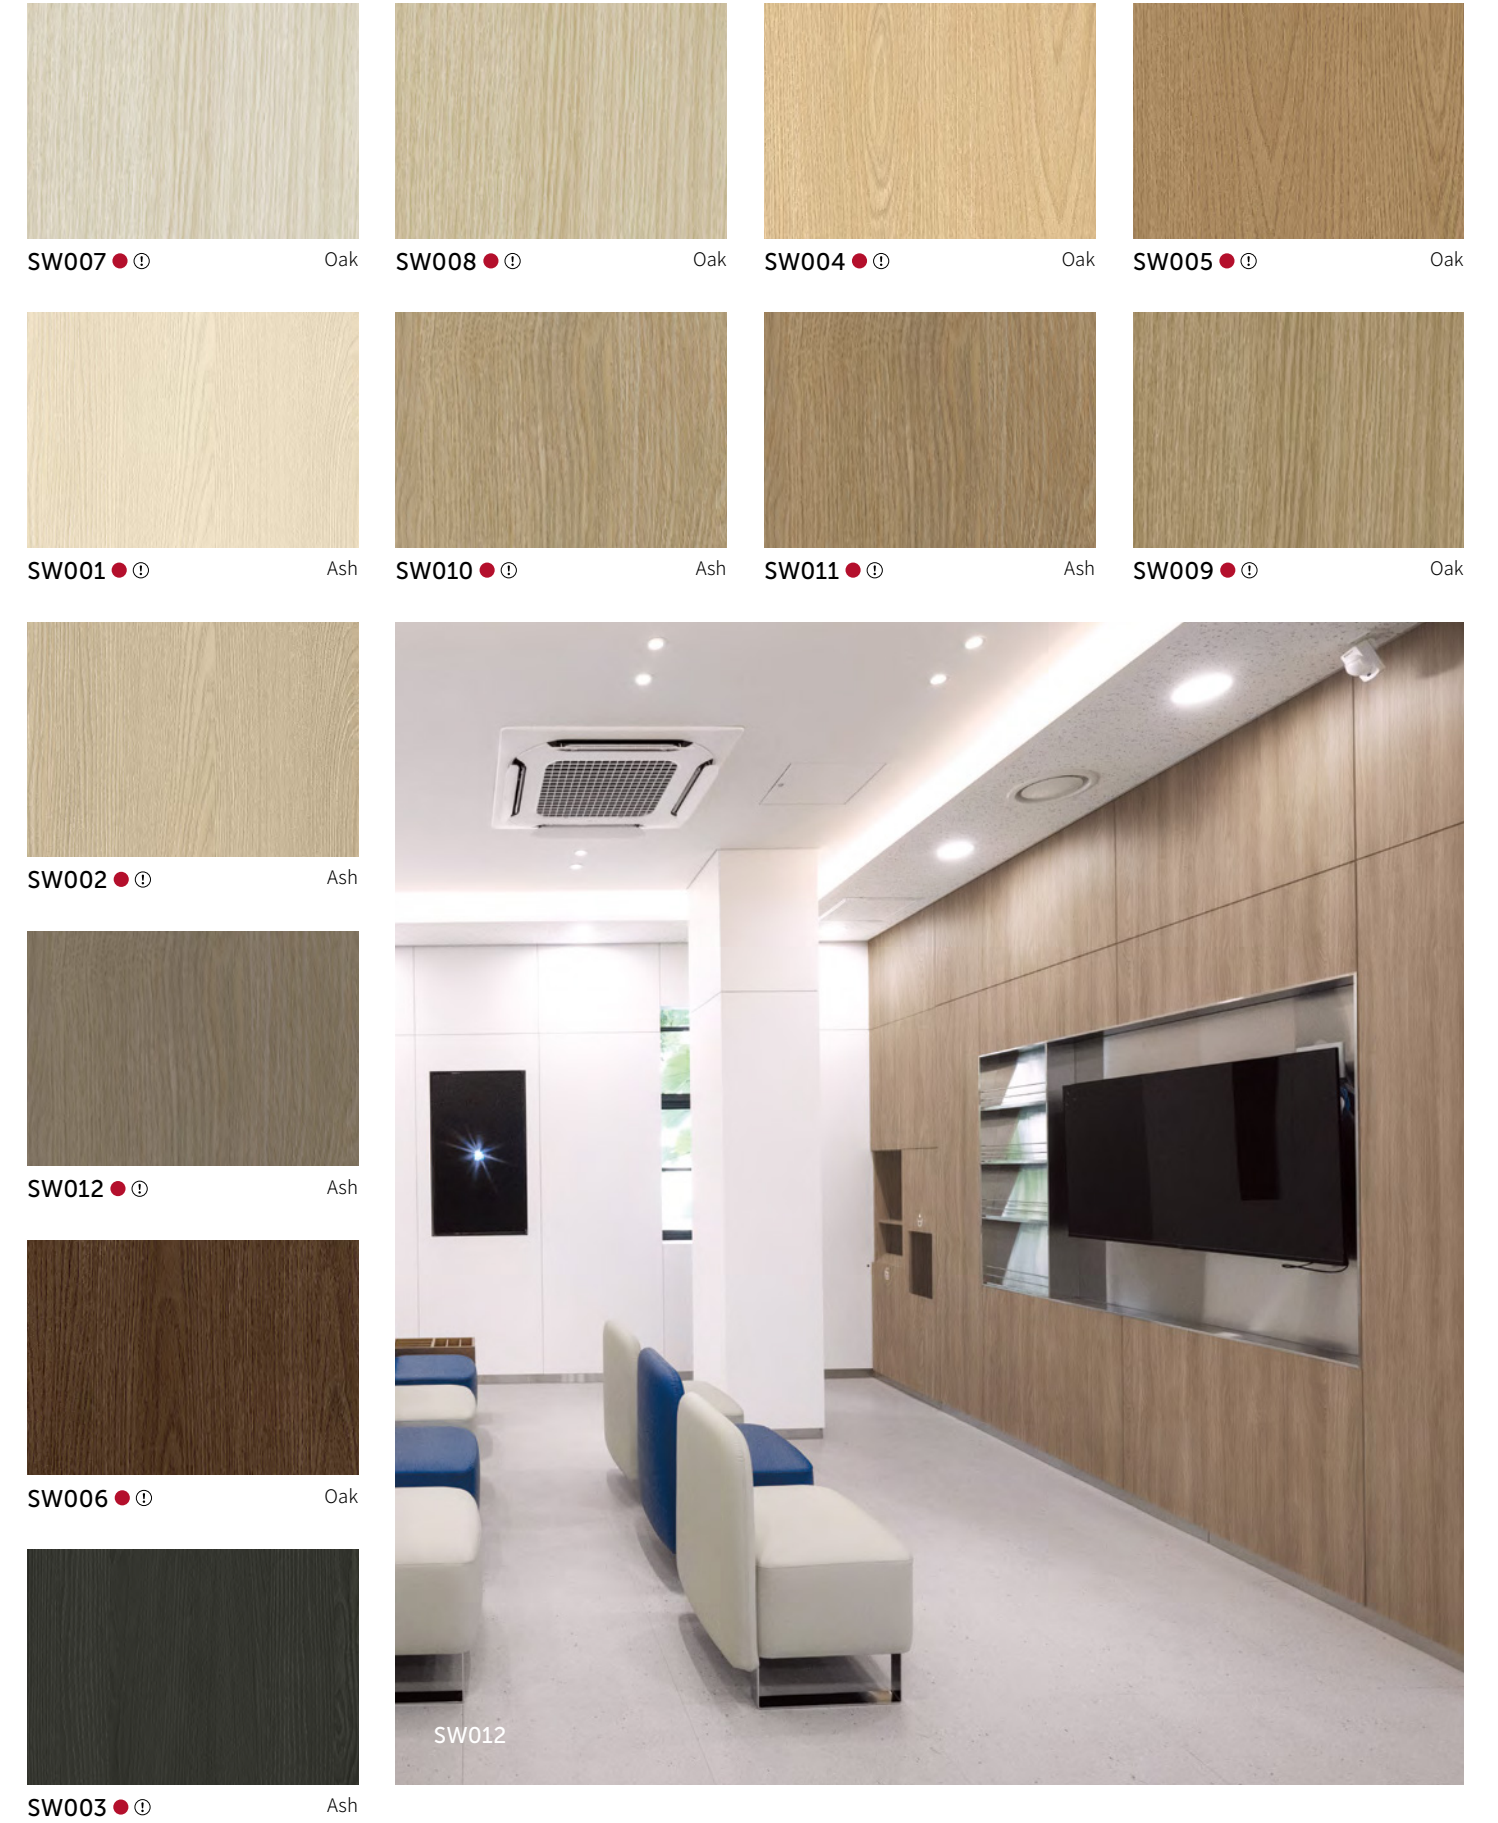

- 창호 코디네이션 컬러 WINDOW + BENIF
- 도어 코디네이션 컬러 DOOR + BENIF
- 보드 코디네이션 컬러 BORTE + BENIF

※ 컬러의 단위 무늬(반복 무늬)와 확대 이미지들을 On-Line에서 만나보세요.
(On-Line 상의 이미지들은 실제 색상과 다를 수 있으니, 실물을 반드시 확인해 보세요.)

※ See the unit pattern(repeated pattern) of colors and their enlarged images online.
(Please make sure you check the actual product as online images may differ from the actual colors.)