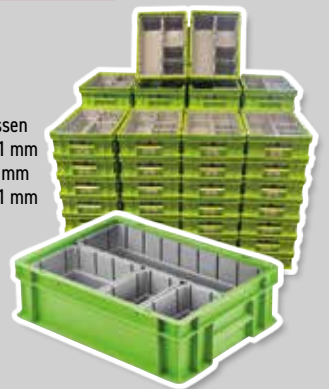

100 % lebensmittelecht • temperaturbeständig •
stapelfähig • Säuren + Öle beständig

Industrie-Kunststoff-Behälter, grün 230869

- Bestehend aus:
- 1 x Kunststoffbehälter
 - 400 x 300 x 120 mm geschlossen
 - 1 x Einsatzbox 362 x 131 x 101 mm
 - 2 x Einsatzbox 131 x 90 x 101 mm
 - 1 x Einsatzbox 181 x 131 x 101 mm