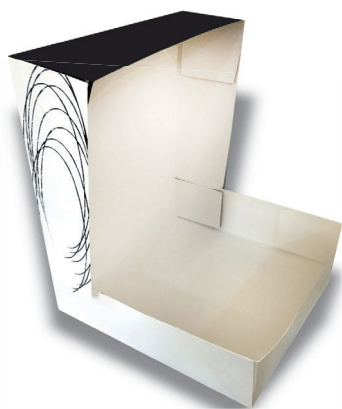

Portatorta art. 24

24x24x9,5cm (H)

Cartone teso

Portatorta art. 26

26x26x9,5cm (H)

Cartone teso

Portatorta art. 26 special

26x26x11cm (H)

Cartone teso

Portatorta art. 28

28x28x9,5cm (H)

Cartone teso

Portatorta art. 30

30x30x9,5cm (H)

Cartone teso

Portatorta art. 32 special

32x32x11cm (H)

Cartone teso

Le scatole possono essere verniciate o plastificate con rifinitura opaca/lucida

PORTA TORTA da viaggio

DESCRIZIONE

Portatorta Viaggio Art.25
 Portatorta Viaggio Art.27
 Portatorta Viaggio Art.29

MISURE

25x25x7cm (H)
 27x27x7cm (H)
 29x29x7cm (H)

MATERIALE

Microonda E accoppiato
 Microonda E accoppiato
 Microonda E accoppiato

Le scatole possono essere verniciate

PORTAPASTICCINI

DESCRIZIONE

MISURE