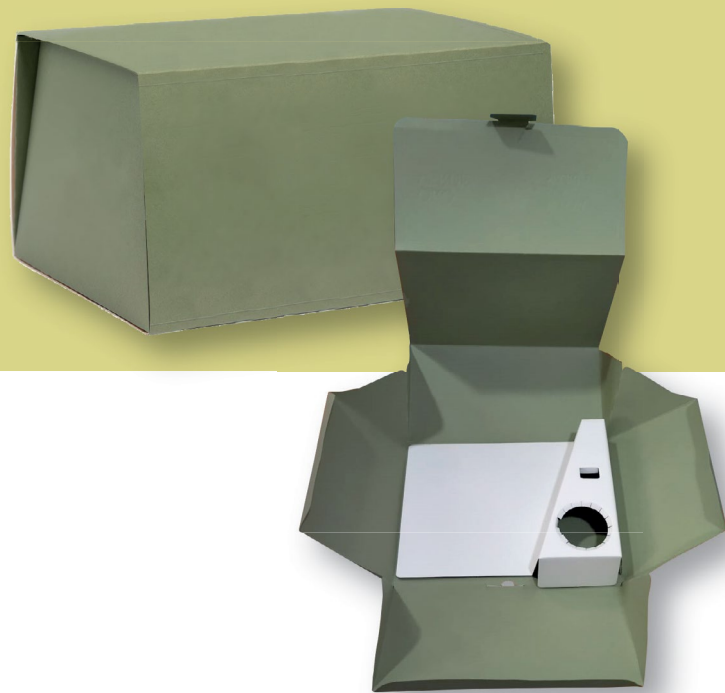

Portatorta art. 22 special S.V.

22x22x11cm (H)

Cartone teso

Portatorta art. 24 S.V.

24x24x9,5cm (H)

Cartone teso

**Le scatole possono essere verniciate o plastificate
con rifinitura opaca/lucida**

SCATOLA COLOMBA

DESCRIZIONE

MISURE

MATERIALE

Porta colomba esagono
Porta colomba fondo
e coperchio con cordoncini
Porta colomba fiore

20,5x27cm
29,3x22,2x16cm(H)
31x23x16,5cm(H)

Cartone teso
Cartone teso
Cartone teso

PORTA PANETTONE

DESCRIZIONE

Scatola bauletto con cordoncini
Scatola custodia con cordoncini

MISURE

24,2x24,2x918cm (H)
24x24x17,5cm(H)

MATERIALE

Cartone microonda E accoppiato
Cartone microonda E accoppiato

PORTA PANETTONE FONDO E COPERCHIO