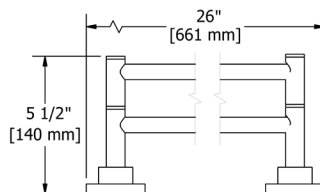

### ST6 Star Double 24" Towel Bar

	C	PN	BN	BK	BG
ST6	398	538	538	538	597

- Length cannot be cut down