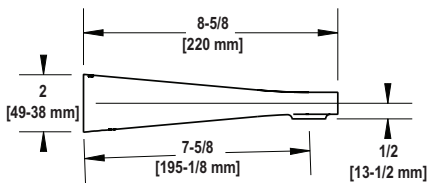

OD80 Ode™ Wall Mount Tub Spout

	C	BN	BK	BG
OD80	298	403	403	447

- 1/2" copper slip fit inlet
- Metal Construction