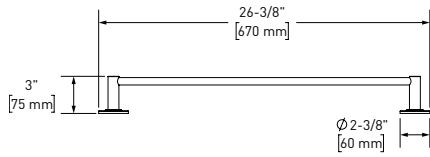

## AU5 Authentica™ 24" Towel Bar

AU5	C	PN	BN	BK
	268	362	362	362

- Length cannot be cut down