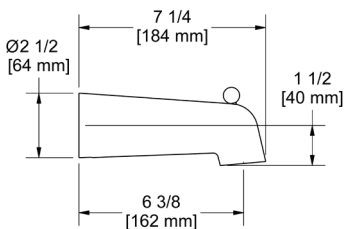

C	PN	BN	BG
871	98	133	133	147

- 1/2" copper slip fit inlet