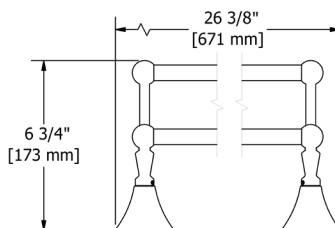

HU6 Hudson™ Double 24" Towel Bar

	C	BN
HU6	328	443

- Length can be cut down