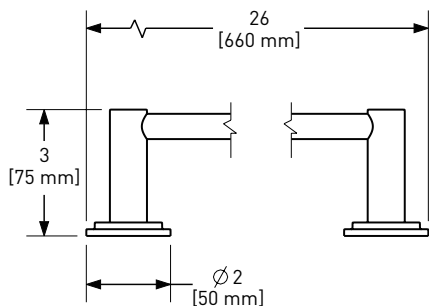

### AA5 Arca™ 24" Towel Bar

	C	PN	BN	BK	BG
AA5	228	308	308	308	342

- Length cannot be cut down