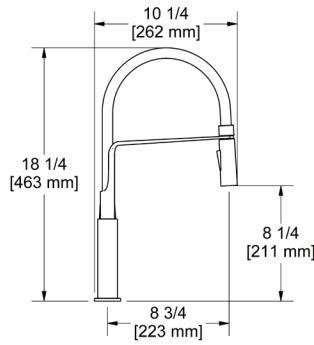

MYTHIC

TRATTORIA

KITCHEN ACCESSORIES

ARCA

AUTHENTICA

EDGE