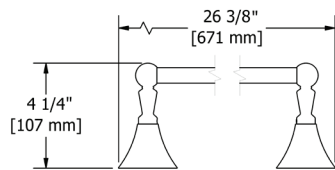

### HU5 Hudson™ 24" Towel Bar

	C	BN
HU5	238	322

- Length can be cut down