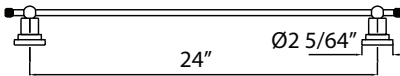

A1484IW Campo™ 18" Towel Bar

	APC	PN	MB	ULB
A1484IW	348	470	470	522

- Length cannot be cut down

A1486IW Campo™ 24" Towel Bar

	APC	PN	MB	ULB
A1486IW	438	592	592	657

- Length cannot be cut down

A1489IW Campo™ 30" Towel Bar