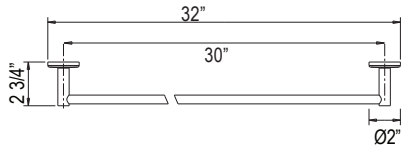

LO1/30 Lombardia® 30" Towel Bar

	APC	PN	STN	MB	ULB	TCB
LO1/30-__	268	362	362	362	402	402

- Length cannot be cut down