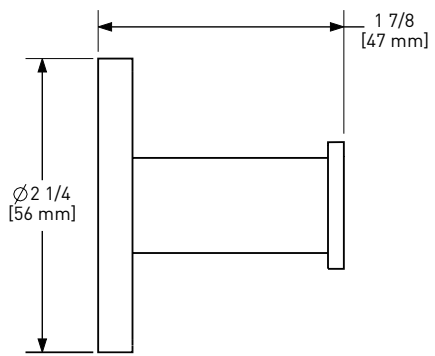

AM25WRH Amahle™ Robe Hook

	APC	PN	STN	MB	AG	ULB
AM25WRH	208	281	281	281	312	312