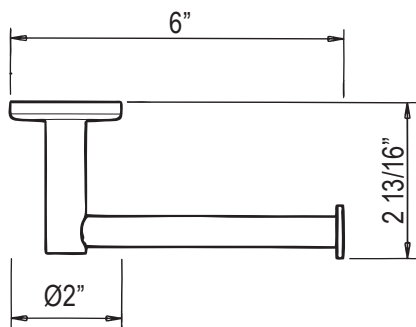

LO8 Lombardia® Toilet Paper Holder