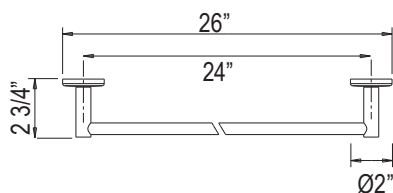

LO1/18 Lombardia® 18" Towel Bar

	APC	PN	STN	MB	ULB	TCB
LO1/18	218	295	295	295	327	327

- Length cannot be cut down

LO1/24 Lombardia® 24" Towel Bar

	APC	PN	STN	MB	ULB	TCB
LO1/24	248	335	335	335	372	372

- Length cannot be cut down