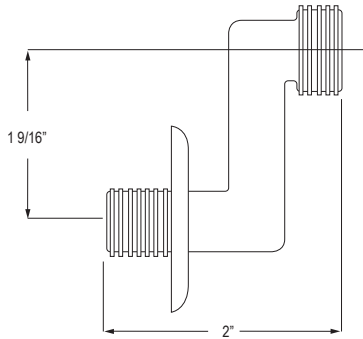

ZZ9314302/2 Wall Unions

	APC	STN	PN	TCB	IB
ZZ93143021/2-	254	—	—	—	—
ZZ9314302A/2-	—	440	—	—	—
ZZ9314302B/2-	—	—	362	—	—
ZZ9314302V/2-	—	—	—	440	—
ZZ9314302Z/2-	—	—	—	—	440

- 1/2" NPSM X 3/4" NPSM
- Order C5574EXT for use with A1401, A1901, A2701