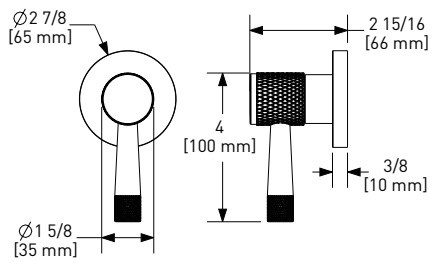

TAM18W1 Amahle™ Trim For Volume Control And Diverter

	APC	PN	STN	MB	AG	ULB
TAM18W1LM	378	511	511	511	567	567