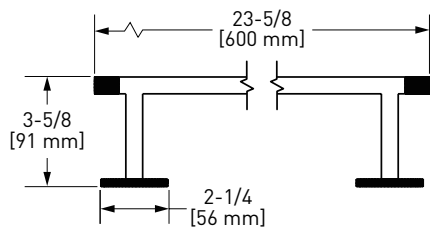

AM25WTB18 Amahle™ 18" Towel Bar

	APC	PN	STN	MB	AG	ULB
AM25WTB18	598	808	808	808	897	897

- Length cannot be cut down

AM25WTB24 Amahle™ 24" Towel Bar

	APC	PN	STN	MB	AG	ULB
AM25WTB24	628	848	848	848	942	942

- Length cannot be cut down