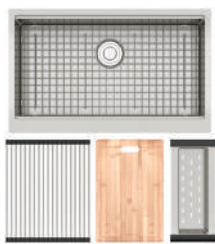

PROSCENIO

RSA3018
[P.18](#)

CULINARIO

RUWUM3019
[P.19](#)

RUWAF3320WS
[P.20](#)

RUWUM3619WS
[P.20](#)

RUWUM5019WS
[P.20](#)

RSS1318 Forze™ 13" Single Bowl Stainless Steel Kitchen Or Bar/Food Prep Sink