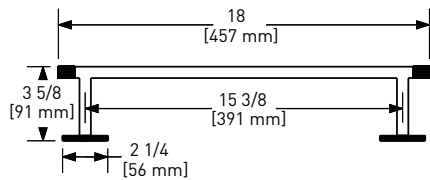

AM25WTB18 Amahle™ 18" Towel Bar

	APC	PN	STN	MB	AG	ULB
AM25WTB18	598	808	808	808	897	897

- Length cannot be cut down

AM25WTB24 Amahle™ 24" Towel Bar

	APC	PN	STN	MB	AG	ULB
AM25WTB24	628	848	848	848	942	942

- Length cannot be cut down