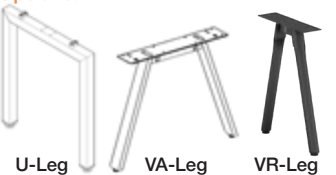

PLT2472, PLTADJMDB4872, PLTVAMETLEG, PLTVALEGM2430, PLTDR2430, PL1013, PL1012, PL110

Leg Options:

U-Legs 28.5" (Finishes Available: Black and Silver)

		LIST
PLTLEGU24NB	24" W × 28.5" H	\$353
PLTLEGU30NB	30" W × 28.5" H	\$369
PLTLEGU36	36" W × 28.5" H (comes with PLTCBBSINGLE)	\$503
PLTLEGU48	48" W × 28.5" H	\$532
PLTLEGU60	60" W × 28.5" H	\$566
PLTLegUHalf	Half Support Leg	\$293