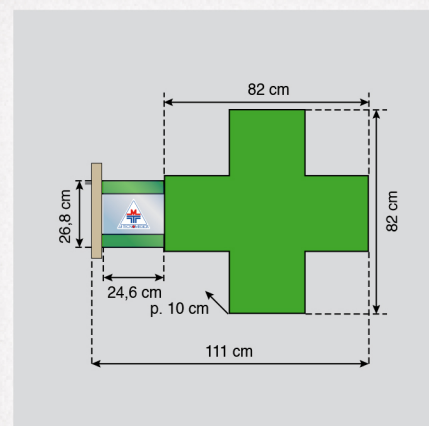

<https://www.youtube.com/watch?v=Vapdhv7GCNg>

STRUTTURA	Bifacciale con telaio in alluminio trattato contro la corrosione
GRADO DI PROTEZIONE	IP65
DIMENSIONI	135 x 107 x 10 cm
PESO	25 kg
N° LED	18.432 led RGB tipo SMD alta luminosità >6000 mcd
AREA LUMINOSA PER FACCIATA	0,91 m ²
ANGOLO DI VISUALIZZAZIONE	120°/60°
ALIMENTAZIONE	220/230 V
CONSUMO MEDIO	120 W
MONTAGGIO	A muro o palo
FUNZIONI	<ul style="list-style-type: none"> ▪ Effetto 3D a 256 sfumature ▪ Video ed immagini ▪ Messaggi di testo ▪ Ora, data e temperatura ▪ Giochi grafici luminosi preimpostati ▪ Programmazione tramite RF wireless e software in dotazione

GUARDA IL VIDEO DIMOSTRATIVO
CON IL TUO SMARTPHONE O VAI SU

<https://www.youtube.com/watch?v=zWQqRq9Mh68>

STRUTTURA	Bifacciale con telaio in alluminio trattato contro la corrosione
GRADO DI PROTEZIONE	IP65
DIMENSIONI	111 x 82 x 10 cm
PESO	16 kg
N° LED	2.560 led colore verde alta luminosità >6000 mcd
AREA LUMINOSA PER FACCIATA	0,37 m ²
ANGOLO DI VISUALIZZAZIONE	120°/60°
ALIMENTAZIONE	220/230 V
ASSORBIMENTO MAX	115 W
MONTAGGIO	A muro o su palo
FUNZIONI	<ul style="list-style-type: none"> ▪ Effetto 3D a 256 sfumature ▪ Messaggi di testo ▪ Ora, data e temperatura ▪ Giochi grafici luminosi preimpostati ▪ Programmazione tramite RF wireless e software in dotazione