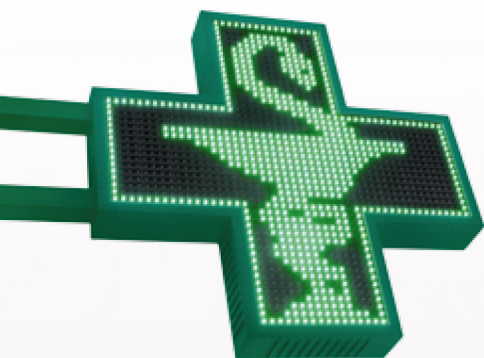

CROSSY 82

SCEGLI IL VERDE
PIÙ BRILLANTE

GARANZIA
36 mesi

*La tua farmacia
più dinamica e visibile*

Disponibile anche
con led blu.

3D

VISIONI NITIDE CON EFFETTI TRIDIMENSIONALI

CROSSY82 è una croce a led di colore verde ad altissima luminosità con effetti tridimensionali.

Questa insegna vi permetterà di personalizzare la vostra farmacia in totale libertà e di rendervi visibili in modo speciale grazie ai 2.560 led luminosi, agli effetti 3D e alle 256 sfumature di colore.

GUARDA IL VIDEO DIMOSTRATIVO
CON IL TUO SMARTPHONE O VAI SU

<https://www.youtube.com/watch?v=zWQqRq9Mh68>

STRUTTURA	Bifacciale con telaio in alluminio trattato contro la corrosione
GRADO DI PROTEZIONE	IP65
DIMENSIONI	111 x 82 x 10 cm
PESO	16 kg
N° LED	2.560 led colore verde alta luminosità >6000 mcd
AREA LUMINOSA PER FACCIATA	0,37 m²
ANGOLO DI VISUALIZZAZIONE	120°/60°
ALIMENTAZIONE	220/230 V
ASSORBIMENTO MAX	115 W
MONTAGGIO	A muro o su palo
FUNZIONI	▪ Effetto 3D a 256 sfumature ▪ Messaggi di testo ▪ Ora, data e temperatura ▪ Giochi grafici luminosi preimpostati ▪ Programmazione tramite RF wireless e software in dotazione