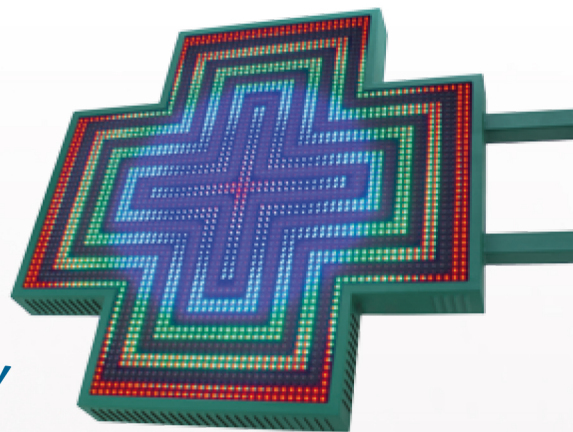

CROSSY 107

ENTRA IN UN MONDO A COLORI

Dai più colore alla tua farmacia!