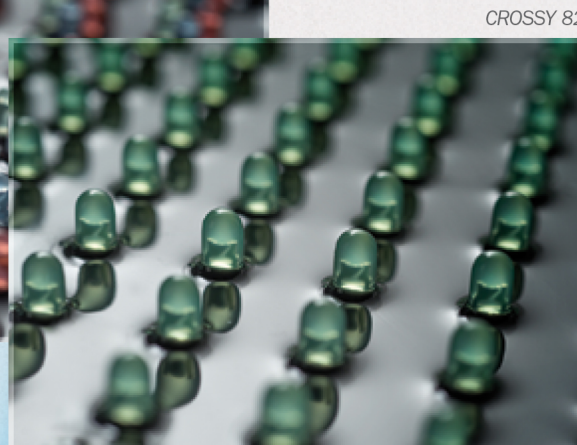

CROSSY 82

ASSISTENZA TOTALE

3 ANNI DI GARANZIA

Da **60 anni** produciamo apparecchiature elettromedicali:

qualità costruttiva,
robustezza
e **servizio post vendita**
sono le nostre regole.

L'installazione delle croci è un **servizio LA TECNOMEDICA incluso nel prezzo!**