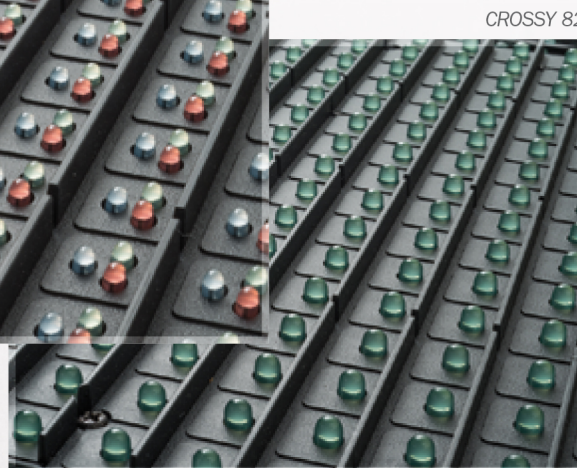

CROSSY 82

REGOLAZIONE AUTOMATICA DELLA LUMINOSITÀ PER RIDURRE IL CONSUMO ENERGETICO

Massima potenza durante il giorno per una perfetta **leggibilità anche sotto il sole** e **luminosità ridotta** di notte per ridurre al minimo i consumi.

PROGRAMMAZIONE FACILE

Grazie all'intuitivo **software in dotazione** con **collegamento wireless** è facile impostare le **animazioni precaricate** oppure realizzare nuove schermate personalizzate.

Tutto dall'interno della propria farmacia senza bisogno di cavi né di collegamenti internet.

PROTEZIONE DA ACQUA ED UMIDITÀ

I led vengono annegati per un terzo della loro altezza da una **speciale resina che ne sigilla i contatti elettrici**, lasciando emergere solo le estremità.

Le lampade sono così **protette dagli agenti esterni** ed allo stesso tempo **brillanti**, non essendo coperte da schermi o trattamenti superficiali.