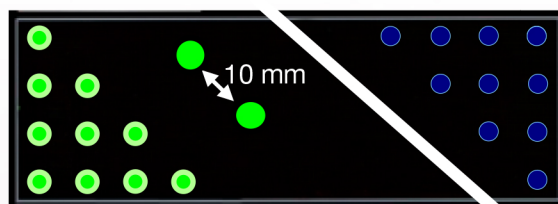

CONFIGURAZIONI DISPONIBILI CON PANNELLI PER INTERNO ED ESTERNO LOGOLED P10

I LOGOLED P10 sono disponibili in verde oppure in blu in 8 differenti altezze e 12 lunghezze. Possibilità di utilizzo sia in ambiente interno che esterno.

LOGOLED P10

Dimensioni comprensive di cornice con tolleranza ± 2 cm

H1 altezza cm 22	H2 altezza cm 38	H3 altezza cm 54	H4 altezza cm 70	H5 altezza cm 86	H6 altezza cm 102	H7 altezza cm 118	H8 altezza cm 134	
cod. P10 H1L1 512 led	cod. P10 H2L1 1.024 led	cod. P10 H3L1 1.536 led	cod. P10 H4L1 2.048 led	cod. P10 H5L1 2.560 led	cod. H6L1 3.072 led	cod. H7L1 4.096 led	cod. H8L1 4.608 led	L1 lunghezza cm 38
cod. H1L2 1.024 led	cod. H2L2 2.048 led	cod. H3L2 3.072 led	cod. H4L2 4.096 led	cod. H5L2 5.120 led	cod. H6L2 6.144 led	cod. H7L2 8.192 led	cod. H8L2 9.216 led	L2 lunghezza cm 70
cod. H1L3 1.536 led	cod. H2L3 3.072 led	cod. H3L3 4.608 led	cod. H4L3 6.144 led	cod. H5L3 7.680 led	cod. H6L3 9.216 led	cod. H7L3 12.288 led	cod. H8L3 13.824 led	L3 lunghezza cm 102
cod. H1L4 2.048 led	cod. H2L4 4.096 led	cod. H3L4 6.144 led	cod. H4L4 8.192 led	cod. H5L4 10.240 led	cod. H6L4 12.288 led	cod. H7L4 16.384 led	cod. H8L4 18.432 led	L4 lunghezza cm 134
cod. H1L5 2.560 led	cod. H2L5 5.120 led	cod. H3L5 7.680 led	cod. H4L5 10.240 led	cod. H5L5 12.800 led	cod. H6L5 15.360 led	cod. H7L5 20.480 led	cod. H8L5 23.040 led	L5 lunghezza cm 166
cod. H1L6 3.072 led	cod. H2L6 6.144 led	cod. H3L6 9.216 led	cod. H4L6 12.288 led	cod. H5L6 15.360 led	cod. H6L6 18.432 led	cod. H7L6 24.576 led	cod. H8L6 27.648 led	L6 lunghezza cm 198
cod. H1L7 3.584 led	cod. H2L7 7.168 led	cod. H3L7 10.752 led	cod. H4L7 14.336 led	cod. H5L7 17.920 led	cod. H6L7 21.504 led	cod. H7L7 28.672 led	cod. H8L7 32.256 led	L7 lunghezza cm 230
cod. H1L8 4.096 led	cod. H2L8 8.192 led	cod. H3L8 12.288 led	cod. H4L8 16.384 led	cod. H5L8 20.480 led	cod. H6L8 24.576 led	cod. H7L8 32.768 led	cod. H8L8 36.864 led	L8 lunghezza cm 262
cod. H1L9 4.608 led	cod. H2L9 9.216 led	cod. H3L9 13.824 led	cod. H4L9 18.432 led	cod. H5L9 23.040 led	cod. H6L9 27.648 led	cod. H7L9 36.864 led	cod. H8L9 41.472 led	L9 lunghezza cm 294
cod. H1L10 5.120 led	cod. H2L10 10.240 led	cod. H3L10 15.360 led	cod. H4L10 20.480 led	cod. H5L10 25.600 led	cod. H6L10 30.720 led	cod. H7L10 40.960 led	cod. H8L10 46.080 led	L10 lunghezza cm 326
cod. H1L11 5.632 led	cod. H2L11 11.264 led	cod. H3L11 16.896 led	cod. H4L11 22.528 led	cod. H5L11 28.160 led	cod. H6L11 33.792 led	cod. H7L11 45.056 led	cod. H8L11 50.688 led	L11 lunghezza cm 358
cod. H1L12 6.144 led	cod. H2L12 12.288 led	cod. H3L12 18.432 led	cod. H4L12 24.576 led	cod. H5L12 30.720 led	cod. H6L12 36.864 led	cod. H7L12 49.152 led	cod. H8L12 55.296 led	L12 lunghezza cm 390