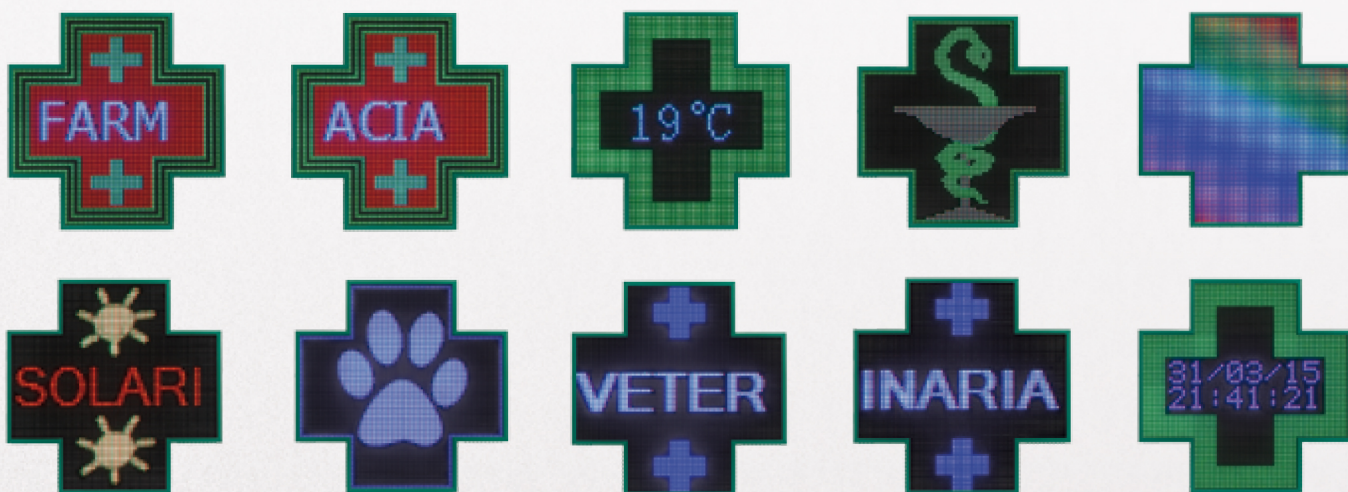

GARANZIA
36 mesi