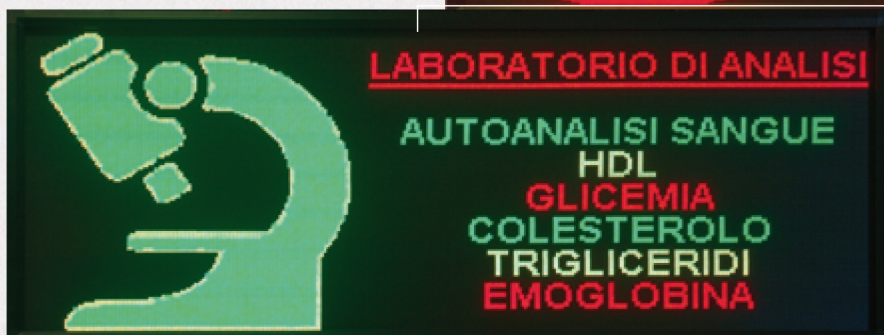

LOGOLED

CROCI LUMINOSE E INSEGNE LED