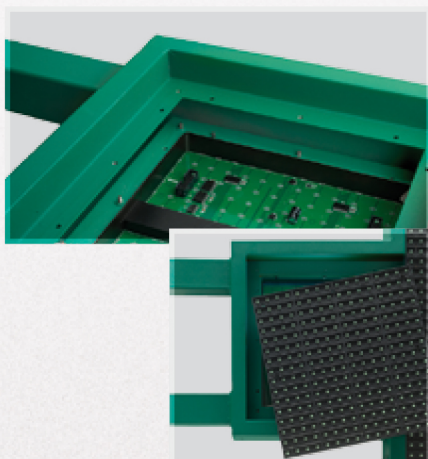

CROSSY 107
C O L O R E

CROSSY 82

CROSSY RING

LOGOLED
SISTEMA MODULARE DI COMUNICAZIONE VISIVA

✚ PRIMA INFANZIA ✚ DERMOCOSMESI ✚ CUP ✚

SOLIDE E SICURE

Belle ma anche molto **robuste**. Le croci funzionano anche in condizioni di lavoro estreme: **pioggia, neve, freddo intenso o alte temperature**.

IMMAGINI AD ALTA DEFINIZIONE

Ogni fila di led è delimitata da speciali **lamelle in materiale plastico ad alta resistenza** con profilo sporgente. Le **immagini restano così nitide** garantendo ampi angoli di visualizzazione e la superficie dei led è ulteriormente **protetta dagli agenti esterni**.

<https://www.youtube.com/watch?v=Vapdhv7GCNg>

STRUTTURA	Bifacciale con telaio in alluminio trattato contro la corrosione
GRADO DI PROTEZIONE	IP65
DIMENSIONI	135 x 107 x 10 cm
PESO	25 kg
N° LED	18.432 led RGB tipo SMD alta luminosità >6000 mcd
AREA LUMINOSA PER FACCIATA	0,91 m ²
ANGOLO DI VISUALIZZAZIONE	120°/60°
ALIMENTAZIONE	220/230 V
CONSUMO MEDIO	120 W
MONTAGGIO	A muro o palo
FUNZIONI	<ul style="list-style-type: none"> ▪ Effetto 3D a 256 sfumature ▪ Video ed immagini ▪ Messaggi di testo ▪ Ora, data e temperatura ▪ Giochi grafici luminosi preimpostati ▪ Programmazione tramite RF wireless e software in dotazione