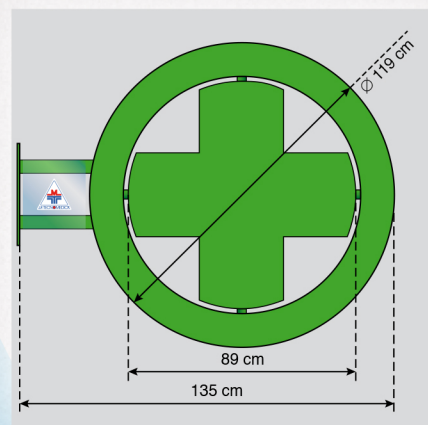

UNA LINEA ORIGINALE ED ELEGANTE

Grandi dimensioni e tanti led per distinguersi e farsi riconoscere a colpo d'occhio.

CROSSY RING è programmabile sia nella zona centrale che sull'anello esterno.

GUARDA IL VIDEO DIMOSTRATIVO
CON IL TUO SMARTPHONE O VAI SU

<https://www.youtube.com/watch?v=YoxVvuMV_pE>

STRUTTURA	Bifacciale con trattamento anti-corrosione
GRADO DI PROTEZIONE	IP65
DIMENSIONI	157 x 119 x 10 cm
N° LED	5.632
AREA LUMINOSA PER FACCIATA	0,77 m²
ANGOLO DI VISUALIZZAZIONE	120°/60°
ALIMENTAZIONE	220/230 V
CONSUMO MEDIO	100 W
MONTAGGIO	A muro o palo
FUNZIONI	▪ Effetto 3D a 256 sfumature ▪ Messaggi di testo ▪ Ora, data e temperatura ▪ Giochi grafici luminosi preimpostati ▪ Programmazione tramite RF wireless WI-FI e software in dotazione