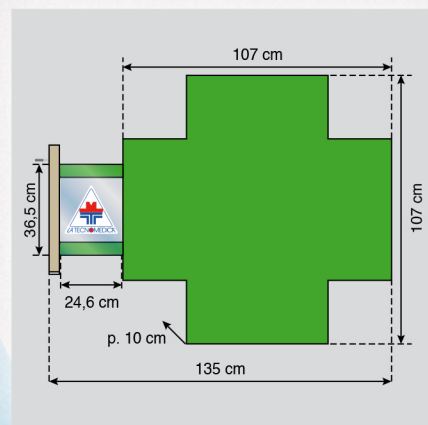

<https://www.youtube.com/watch?v=Vapdhv7GCNg>

STRUTTURA	Bifacciale con telaio in alluminio trattato contro la corrosione
GRADO DI PROTEZIONE	IP65
DIMENSIONI	135 x 107 x 10 cm
PESO	25 kg
N° LED	18.432 led RGB tipo SMD alta luminosità >6000 mcd
AREA LUMINOSA PER FACCIATA	0,91 m ²
ANGOLO DI VISUALIZZAZIONE	120°/60°
ALIMENTAZIONE	220/230 V
CONSUMO MEDIO	120 W
MONTAGGIO	A muro o palo
FUNZIONI	<ul style="list-style-type: none"> ▪ Effetto 3D a 256 sfumature ▪ Video ed immagini ▪ Messaggi di testo ▪ Ora, data e temperatura ▪ Giochi grafici luminosi preimpostati ▪ Programmazione tramite RF wireless e software in dotazione