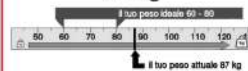

Memorizzazione sul **CLOUD**

**Collegamento
con PRESSY X**

per memorizzare
anche le misurazioni
pressorie

Autodiagnosi

e aggiornamenti da remoto

Scontrini

con intestazione personalizzabile

% massa grassa
% acqua corporea

**FARMACIA
DR. ROSSI**

Via Emilia, 1 20100 - Milano
tel. 02 012 345 67

KG 87,15Kg

High
179cm

**PESO IDEALE:
70Kg**

22/03/2024 - 09:04:32

Memorizza le tue misurazioni!

Chiedi al Farmacista.

Tariffa di registrazione: 0.00euro

**FARMACIA
DR. ROSSI**

Via Emilia, 1 20100 - Milano
tel. 02 012 345 67

KG 87,15Kg

High
179cm

**PERCENTUALE DI
MASSA GRASSA:
21%**

**PERCENTUALE ACQUA:
64%**

**PESO IDEALE:
70Kg**