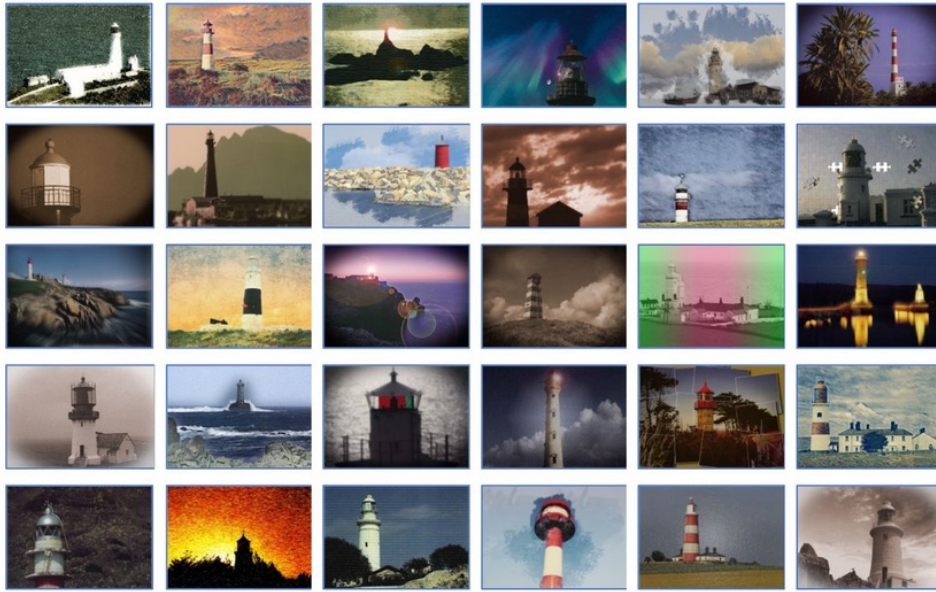

Thematische Bildkarten- Sätze

à 30 Karten, DIN A5 farbig, kreativ gestaltet für die Arbeit in Coaching, Supervision, Beratung, Therapie, etc.

© Claus Wettlaufer, Lemgo

www.Creative-words.de

Design by *Creative Words*