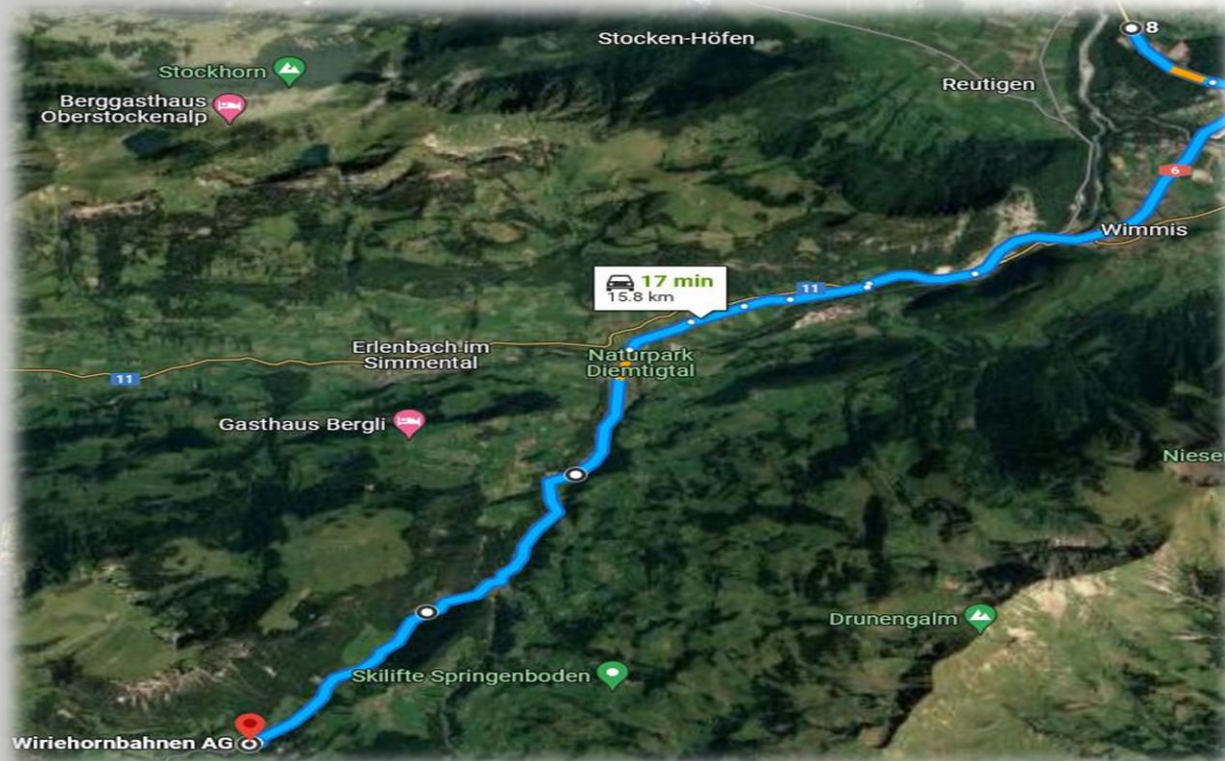

27. + 28. Juni 2026
TECH GUIDE

HOT  **TRAIL**

SWISS DOWNHILL
SERIES

Anreise

- Autobahn A6 richtung Spiez
- Autobahnkreuz A6 – Zweisimmen/Wimmis
- Nach Schiessanlage Brünnlisau links abbiegen Richtung Oey
- Dem Strassenverlauf folgen bis Riedli, Richtung Grimmialp

Navigation: Wiriehornbahnen AG, Riedli 15, 3756 Diemtigen

Strecke

Start: Hubelstal / 1'315 m ü. M.

Ziel: Talstation Wiriehorn / 969 m ü. M.

Streckenlänge: 1714 m

Kategorien

Kategorie	Jahrgang	Lizenz-Pflicht
Elite m/f	2007 und älter	JA
Pro U19 m/f	2008-2009	JA
Pro U17 m/f	2010-2011	JA
Pro Masters m	1991 und älter	JA
Open m	1992-2007	NEIN
Open f	2007 und älter	NEIN
Junior U19 m/f	2008-2009	NEIN
Youth U17 m/f	2010-2011	NEIN
Youth U15 m/f	2012-2015	NEIN
Open Masters m	1982-1991	NEIN
Masters 2 m	1981 und älter	NEIN
E-DH m/f	alle Jahrgänge	NEIN