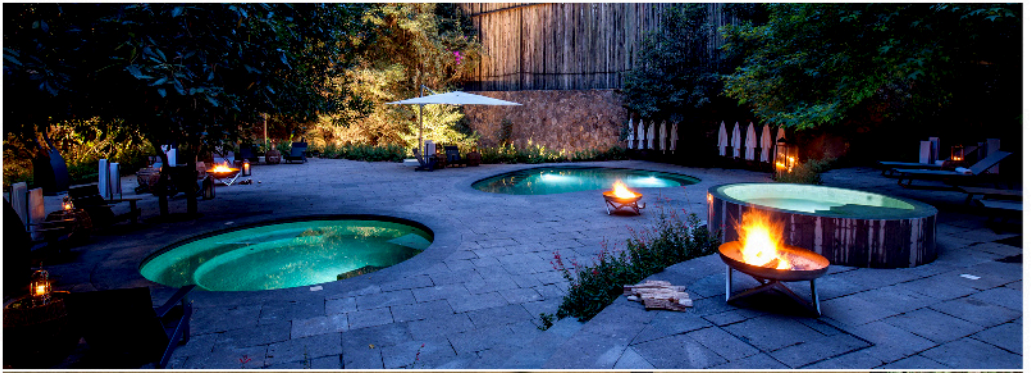

RENUEVA

RELAX

Alberca templada  
Terraza de contemplación  
Zona silent relax: tumbonas y sillas

🕒 8-10 min.

⑤

HIDRATA

H2O

Recuerda hidratarte en todo momento en nuestras estaciones de hidratación.