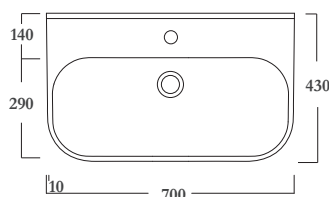

SYNTHESIS

cod. SYN4370101

Dim. 70x43 x h 14 cm

16,5 kg

Lavabo tutta vasca , troppopieno e piano rubinetteria.
Possibilità di piletta click-clack in ceramica

Wash basin with total bowl, overflow and tap plan.
Possibility of ceramic click-clack waste

Cod. PIL01C

Piletta universale Click Clack cromo con tappo in ceramica .Peso 0,5 Kg
Click Clack chrome universal drain with ceramic cap.Weight 0,5 Kg