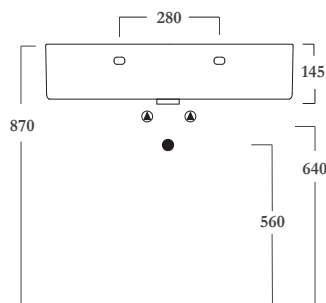

SYNTHESIS

cod. SYN4370101

Dim. 70x43 x h 14 cm

16,5 kg

Lavabo tutta vasca , troppopieno e piano rubinetteria.
Possibilità di piletta click-clack in ceramica

Wash basin with total bowl, overflow and tap plan.
Possibility of ceramic click-clack waste

Cod. PIL01C

Piletta universale Click Clack cromo con tappo in ceramica .Peso 0,5 Kg
Click Clack chrome universal drain with ceramic cap.Weight 0,5 Kg