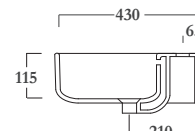

SYNTHESIS

cod. SYN4370101

Dim. 70x43 x h 14 cm

16,5 kg

Lavabo tutta vasca , troppopieno e piano rubinetteria.
Possibilità di piletta click-clack in ceramica

Wash basin with total bowl, overflow and tap plan.
Possibility of ceramic click-clack waste

Cod. PIL01C

Piletta universale Click Clack cromo con tappo in ceramica .Peso 0,5 Kg
Click Clack chrome universal drain with ceramic cap.Weight 0,5 Kg