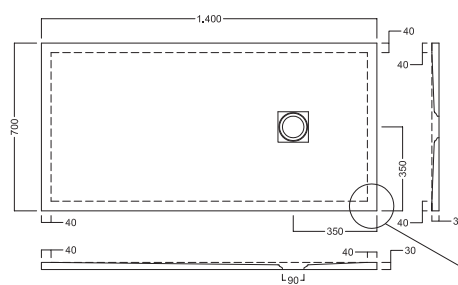

DISEGNO TECNICO TECHNICAL DESIGN

GAMMA COLORE/ COLOR RANGE

- **01 BIANCO/ WHITE**
  WEISS/ BLANCO
- **12 AVORIO/ IVORY/**
  ELFENBEIN/ MARFIL
- **07 CEMENTO/ CEMENT**
  ZEMENT/ CEMENTO
- **02 NERO/ BLACK**
  SCHWARZ/ NEGRO

TAGLIO/ CUSTOM CUT

0 STANDARD

T TAGLIO SU MISURA /
CUSTOM CUT

Lato tagliato deve essere installato a muro
Cut side must be installed on the wall