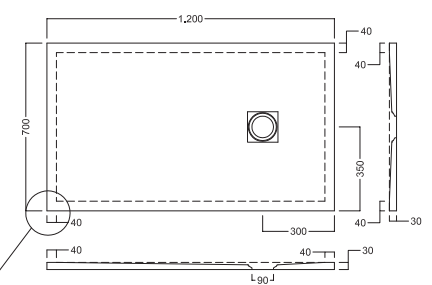

DISEGNO TECNICO TECHNICAL DESIGN

GAMMA COLORE/ COLOR RANGE

- **01 BIANCO/ WHITE**
  WEISS/ BLANCO
- **12 AVORIO/ IVORY/**
  ELFENBEIN/ MARFIL
- **07 CEMENTO/ CEMENT**
  ZEMENT/ CEMENTO
- **02 NERO/ BLACK**
  SCHWARZ/ NEGRO

TAGLIO/ CUSTOM CUT

0 STANDARD

T TAGLIO SU MISURA /
CUSTOM CUT

Lato tagliato deve essere installato a muro
Cut side must be installed on the wall