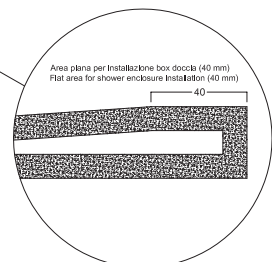

DISEGNO TECNICO TECHNICAL DESIGN

GAMMA COLORE/ COLOR RANGE

- **01 BIANCO/ WHITE**
  WEISS/ BLANCO
- **12 AVORIO/ IVORY/**
  ELFENBEIN/ MARFIL
- **07 CEMENTO/ CEMENT**
  ZEMENT/ CEMENTO
- **02 NERO/ BLACK**
  SCHWARZ/ NEGRO

TAGLIO/ CUSTOM CUT

0 STANDARD

T TAGLIO SU MISURA /
CUSTOM CUT

Lato tagliato deve essere installato a muro
Cut side must be installed on the wall