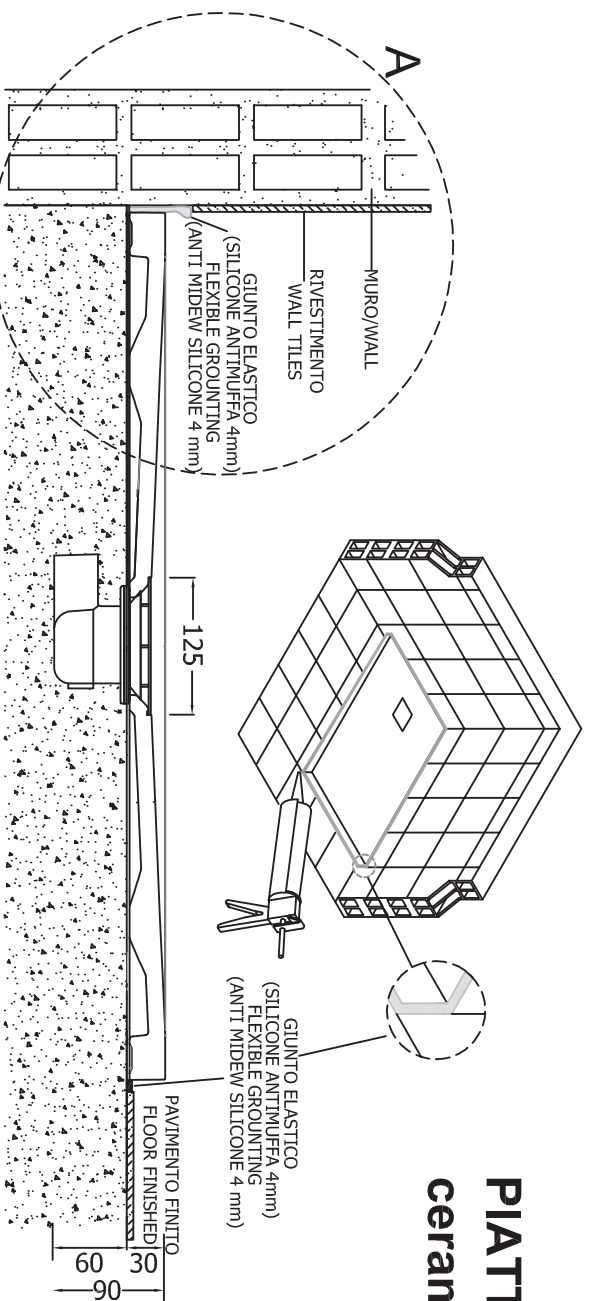

PIATTI DOCCIA in ceramica ceramic SHOWER TRAYS

particolare/detail A

INSTALLAZIONE SOPRA AL PAVIMENTO (IN APPOGGIO)
SURFACE-MOUNTED INSTALLATION

INSTALLAZIONE FILO PAVIMENTO
BUILT-IN INSTALLATION

CERAMICA ANTI-SCIVOLO - ANTI-SLIP CERAMIC

1400x800
1200x800
1000x800

Piatti doccia in ceramica H3 con scarico da 90 mm
Installazione a filo pavimento
o in appoggio.

Ceramic shower trays H3 featuring removable
easycare 90 mm . Flush-to-floor or free-standing
installation

INSTALLAZIONE INSTALLATION

in appoggio
surface-mounted

filo pavimento
flush with flo

REVERSIBILE/ REVERSIBLE

Smaltato su 4 lati / Glazed on 4 sides

esempi di montaggio
mounting examples

FINITURA/ TEXTURE

KALAHARI

Piatti doccia in ceramica H3 con scarico da 90 mm
Installazione a filo pavimento
o in appoggio.

Ceramic shower trays H3 featuring removable
easycare 90 mm . Flush-to-floor or free-standing
installation