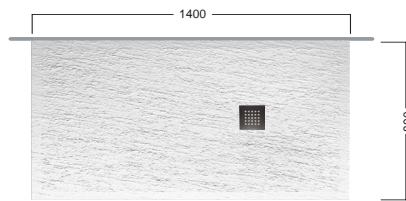

PIATTI DOCCIA in ceramica ceramic SHOWER TRAYS

particolare/detail A

INSTALLAZIONE SOPRA AL PAVIMENTO (IN APPOGGIO)
SURFACE-MOUNTED INSTALLATION

INSTALLAZIONE FILO PAVIMENTO
BUILT-IN INSTALLATION

CERAMICA ANTI-SCIVOLO - ANTI-SLIP CERAMIC

1400x800
1200x800
1000x800

Piatti doccia in ceramica H3 con scarico da 90 mm
Installazione a filo pavimento
o in appoggio.

Ceramic shower trays H3 featuring removable
easycare 90 mm . Flush-to-floor or free-standing
installation

INSTALLAZIONE INSTALLATION

in appoggio
surface-mounted

filo pavimento
flush with flo

REVERSIBILE/ REVERSIBLE

Smaltato su 4 lati / Glazed on 4 sides

esempi di montaggio
mounting examples

FINITURA/ TEXTURE

KALAHARI

INSTALLAZIONE INSTALLATION

in appoggio
surface-mounted

filo pavimento
flush with flo

REVERSIBILE/ REVERSIBLE

Smaltato su 4 lati / Glazed on 4 sides

FINITURA/ TEXTURE

KALAHARI

PIETRA