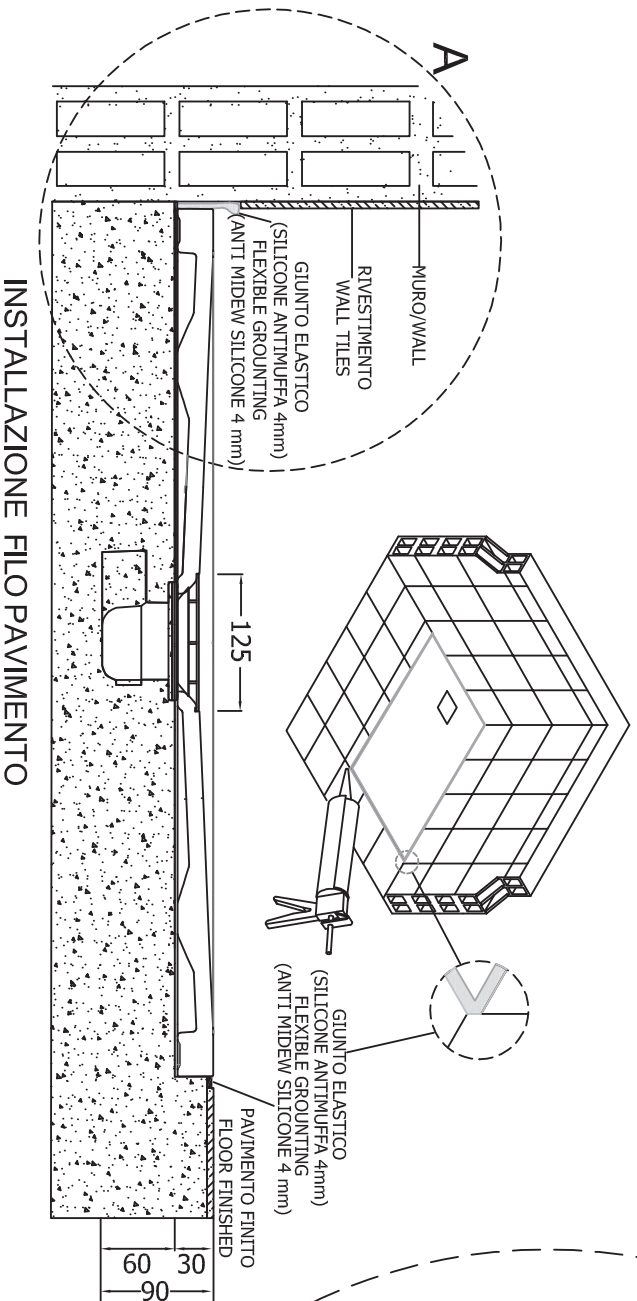

PIATTI DOCCIA in ceramica ceramic SHOWER TRAYS

particolare/detail A

INSTALLAZIONE SOPRA AL PAVIMENTO (IN APPOGGIO)
SURFACE-MOUNTED INSTALLATION

INSTALLAZIONE FILO PAVIMENTO
BUILT-IN INSTALLATION

CERAMICA ANTI-SCIVOLO - ANTI-SLIP CERAMIC

1400x800
1200x800
1000x800

Piatti doccia in ceramica H3 con scarico da 90 mm
Installazione a filo pavimento
o in appoggio.

Ceramic shower trays H3 featuring removable
easycare 90 mm . Flush-to-floor or free-standing
installation

INSTALLAZIONE INSTALLATION

in appoggio
surface-mounted

filo pavimento
flush with flo

REVERSIBILE/ REVERSIBLE

Smaltato su 4 lati / Glazed on 4 sides

esempi di montaggio
mounting examples

FINITURA/ TEXTURE

KALAHARI

Piatti doccia in ceramica H3 con scarico da 90 mm
Installazione a filo pavimento
o in appoggio.

Ceramic shower trays H3 featuring removable
easycare 90 mm . Flush-to-floor or free-standing
installation