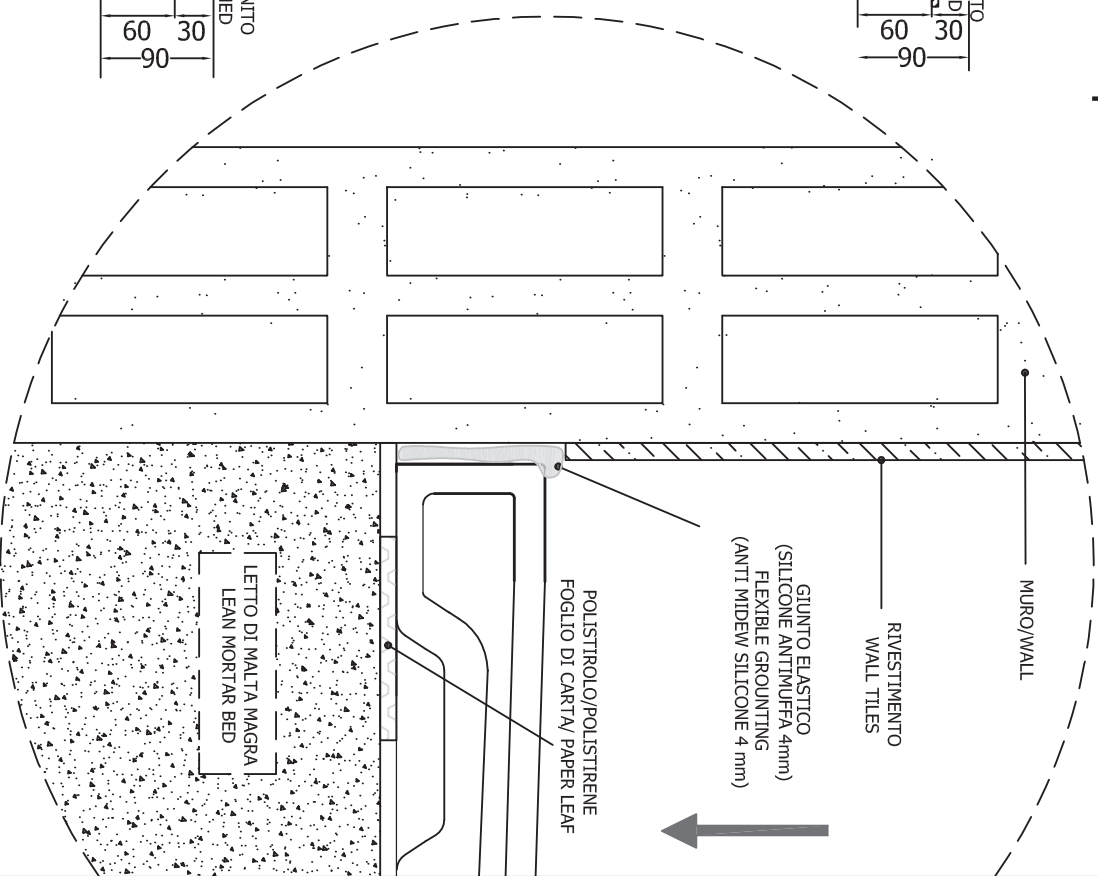

PIATTI DOCCIA in ceramica ceramic SHOWER TRAYS

particolare/detail A

INSTALLAZIONE SOPRA AL PAVIMENTO (IN APPOGGIO)
SURFACE-MOUNTED INSTALLATION

INSTALLAZIONE FILO PAVIMENTO
BUILT-IN INSTALLATION

CERAMICA ANTI-SCIVOLO - ANTI-SLIP CERAMIC

1400x800
1200x800
1000x800

Piatti doccia in ceramica H3 con scarico da 90 mm
Installazione a filo pavimento
o in appoggio.

Ceramic shower trays H3 featuring removable
easycare 90 mm . Flush-to-floor or free-standing
installation

INSTALLAZIONE INSTALLATION

in appoggio
surface-mounted

filo pavimento
flush with flo

REVERSIBILE/ REVERSIBLE

Smaltato su 4 lati / Glazed on 4 sides

esempi di montaggio
mounting examples

FINITURA/ TEXTURE

KALAHARI

Piatti doccia in ceramica H3 con scarico da 90 mm
Installazione a filo pavimento
o in appoggio.

Ceramic shower trays H3 featuring removable
easycare 90 mm . Flush-to-floor or free-standing
installation