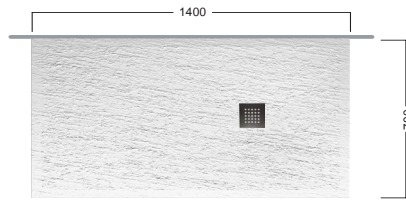

CERAMICA ANTI-SCIVOLO - ANTI-SLIP CERAMIC

1400x700
1200x700
1000x700

Piatti doccia in ceramica H3 con scarico da 90 mm
Installazione a filo pavimento
o in appoggio.

Ceramic shower trays H3 featuring removable
easycare 90 mm . Flush-to-floor or free-standing
installation

INSTALLAZIONE INSTALLATION

in appoggio
surface-mounted

filo pavimento
flush with flo

REVERSIBILE/ REVERSIBLE

Smaltato su 4 lati / Glazed on 4 sides

FINITURA/ TEXTURE

KALAHARI

PIETRA

SASSO

esempi di montaggio
mounting examples