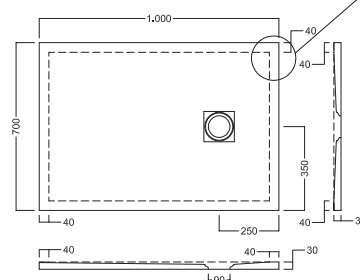

DISEGNO TECNICO TECHNICAL DESIGN

GAMMA COLORE/ COLOR RANGE

- **01 BIANCO/ WHITE**
  WEISS/ BLANCO
- **12 AVORIO/ IVORY/**
  ELFENBEIN/ MARFIL
- **07 CEMENTO/ CEMENT**
  ZEMENT/ CEMENTO
- **02 NERO/ BLACK**
  SCHWARZ/ NEGRO

TAGLIO/ CUSTOM CUT

0 STANDARD

T TAGLIO SU MISURA /
CUSTOM CUT

Lato tagliato deve essere installato a muro
Cut side must be installed on the wall