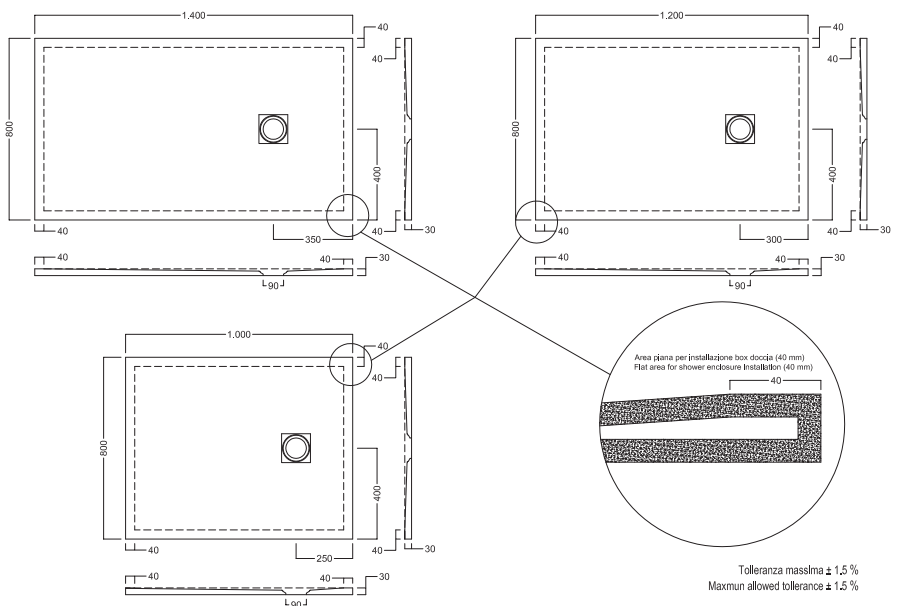

1400x800
1200x800
1000x800

Piatti doccia in ceramica H3 con scarico da 90 mm
Installazione a filo pavimento
o in appoggio.

Ceramic shower trays H3 featuring removable
easycare 90 mm . Flush-to-floor or free-standing
installation

INSTALLAZIONE INSTALLATION

in appoggio
surface-mounted

filo pavimento
flush with flo

REVERSIBILE/ REVERSIBLE

Smaltato su 4 lati / Glazed on 4 sides

esempi di montaggio
mounting examples

FINITURA/ TEXTURE

KALAHARI

TAGLIO/ CUSTOM CUT

0 STANDARD

T TAGLIO SU MISURA /
CUSTOM CUT

Lato tagliato deve essere installato a muro
Cut side must be installed on the wall

CERAMICA ANTI-SCIVOLO - ANTI-SLIP CERAMIC

1400x700
1200x700
1000x700

Piatti doccia in ceramica H3 con scarico da 90 mm
Installazione a filo pavimento
o in appoggio.

Ceramic shower trays H3 featuring removable
easycare 90 mm . Flush-to-floor or free-standing
installation