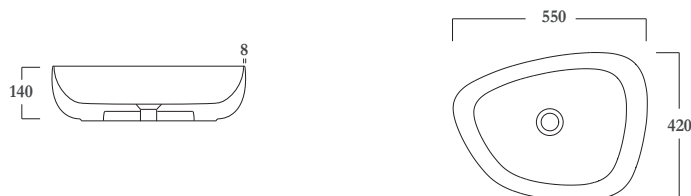

## METAMORFOSI

cod. MET4255001

Dim. 55x42 x h 14 cm

12 kg

Lavabo informe da appoggio senza troppopieno.  
Possibilità di piletta click-clack in ceramica

Shapeless basin over top without overflow.  
Possibility of ceramic click-clack waste

Colori Bicolore: bianco/platino, bianco/oro, bianco/oro rosa, bianco/nero  
Matt Bicolor: white/platinum, white/gold, white/pink gold, white/black

Cod. PIL01C

Piletta universale Click Clack cromo con tappo in ceramica .Peso 0,5 Kg  
Click Clack chrome universal drain with ceramic cap.Weight 0,5 Kg