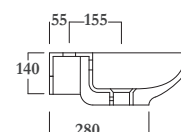

## CLEAR

cod. CLE4355101

Dim. 55x40 x h 14 cm

13 kg

Lavabo tutta vasca , troppopieno e piano rubinetteria.  
Possibilità di piletta click-clack in ceramica

Wash basin with total bowl, overflow and tap plan.  
Possibility of ceramic click-clack waste

### Colori disponibili / Available colours

Colori Lucidi: bianco.  
Glossy Colours : white.

Cod. PIL01C

Piletta universale Click Clack cromo con tappo in ceramica .Peso 0,5 Kg  
Click Clack chrome universal drain with ceramic cap.Weight 0,5 Kg