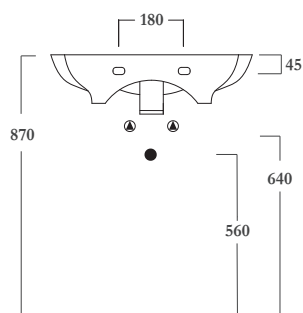

## CLEAR

cod. CLE4355101

Dim. 55x40 x h 14 cm

13 kg

Lavabo tutta vasca , troppopieno e piano rubinetteria.  
Possibilità di piletta click-clack in ceramica

Wash basin with total bowl, overflow and tap plan.  
Possibility of ceramic click-clack waste

### Colori disponibili / Available colours

Colori Lucidi: bianco.  
Glossy Colours : white.

Cod. PIL01C

Piletta universale Click Clack cromo con tappo in ceramica .Peso 0,5 Kg  
Click Clack chrome universal drain with ceramic cap.Weight 0,5 Kg