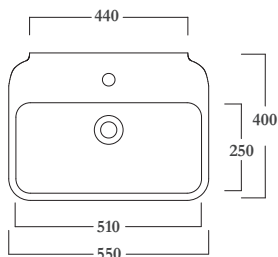

## CLEAR

cod. CLE4355101

Dim. 55x40 x h 14 cm

13 kg

Lavabo tutta vasca , troppopieno e piano rubinetteria.  
Possibilità di piletta click-clack in ceramica

Wash basin with total bowl, overflow and tap plan.  
Possibility of ceramic click-clack waste

### Colori disponibili / Available colours

Colori Lucidi: bianco.  
Glossy Colours : white.

Cod. PIL01C

Piletta universale Click Clack cromo con tappo in ceramica .Peso 0,5 Kg  
Click Clack chrome universal drain with ceramic cap.Weight 0,5 Kg