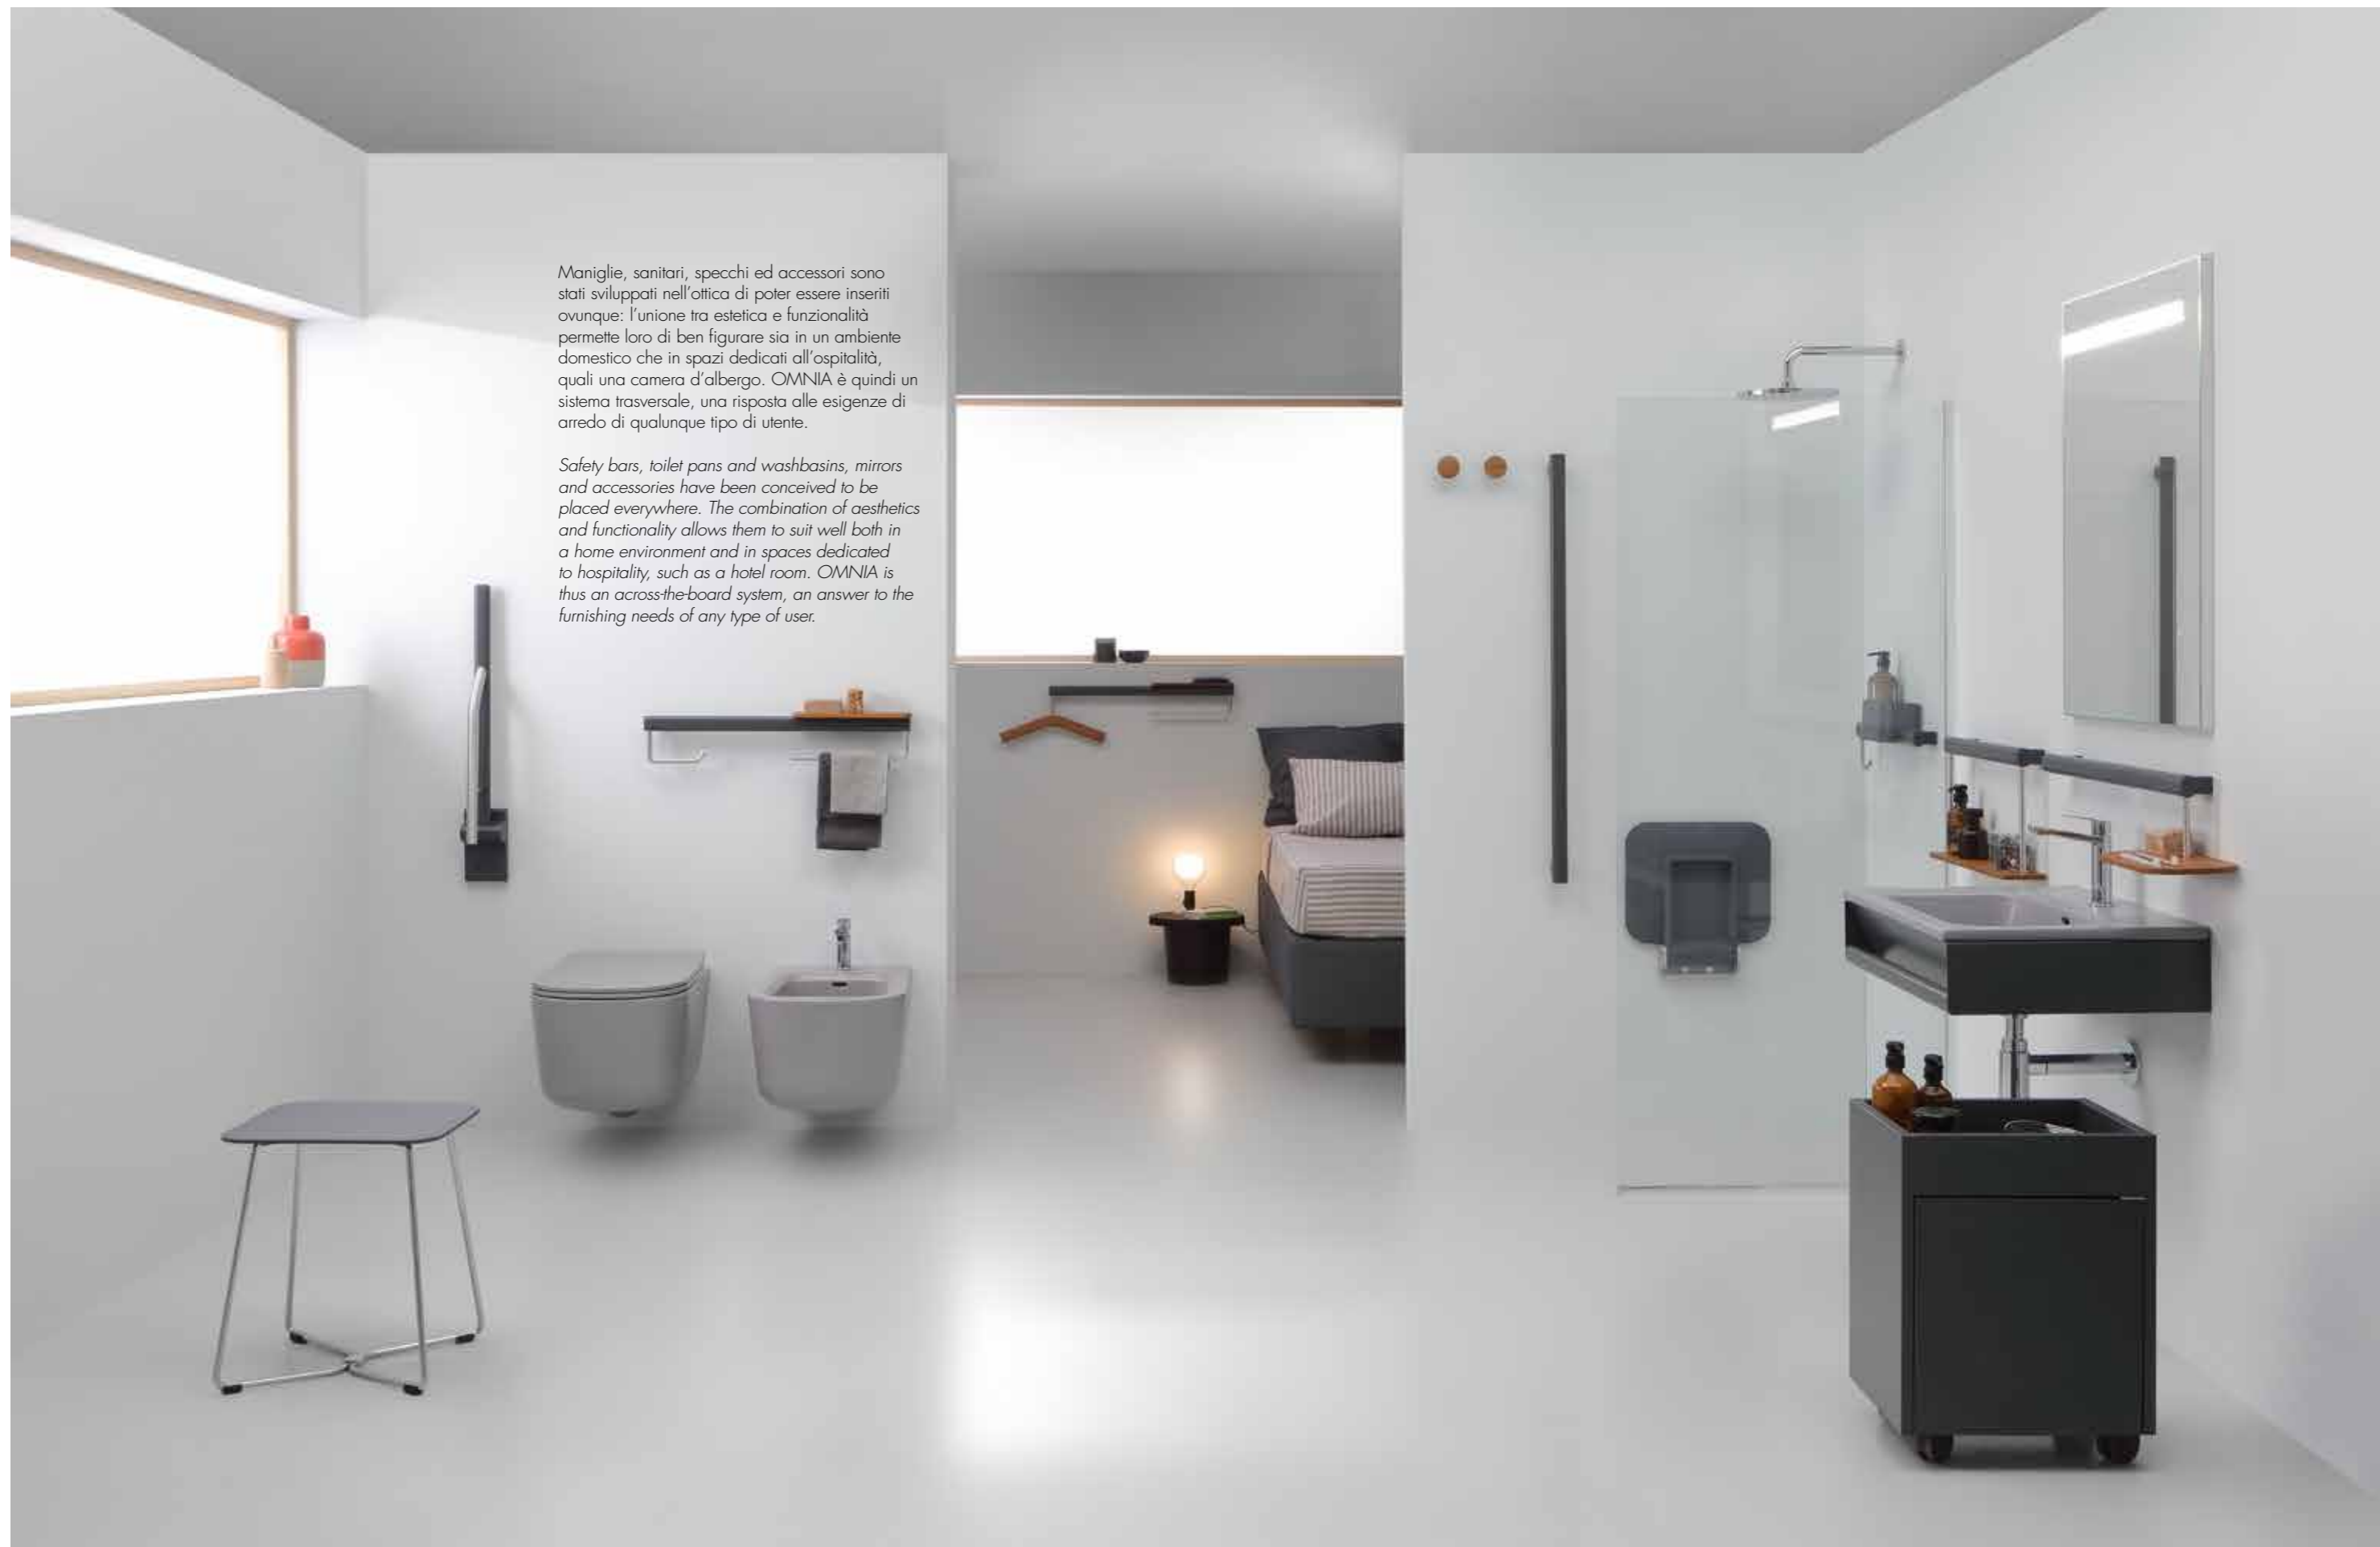

Maniglie, sanitari, specchi ed accessori sono stati sviluppati nell'ottica di poter essere inseriti ovunque: l'unione tra estetica e funzionalità permette loro di ben figurare sia in un ambiente domestico che in spazi dedicati all'ospitalità, quali una camera d'albergo. OMNIA è quindi un sistema trasversale, una risposta alle esigenze di arredo di qualunque tipo di utente.

Safety bars, toilet pans and washbasins, mirrors and accessories have been conceived to be placed everywhere. The combination of aesthetics and functionality allows them to suit well both in a home environment and in spaces dedicated to hospitality, such as a hotel room. OMNIA is thus an across-the-board system, an answer to the furnishing needs of any type of user.