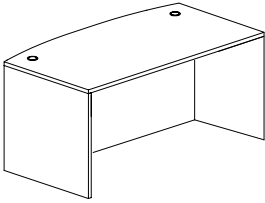

Bow Desk Shell

HL-159	30/35" x 71"	\$566.00
--------	--------------	----------

D-Top

HL-147	36" x 71"	\$535.00
--------	-----------	----------

Credenza Shell

HL-111	24" x 66"	\$449.00
HL-143	24" x 71"	\$464.00