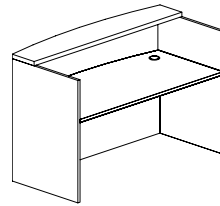

Bow Desk Shell

HL-159	30/35" x 71"	\$566.00
--------	--------------	----------

D-Top

HL-147	36" x 71"	\$535.00
--------	-----------	----------

Credenza Shell

HL-111	24" x 66"	\$449.00
HL-143	24" x 71"	\$464.00

Conference Tables

HL-335	71" x 36" (1 pc. top)	\$920.00
HL-336	96" x 48" (2 pc. top)	\$1605.00
HL-336EXT	48" x 48" Extension	\$780.00

Reception Bow Desk Shell

HL-169	30/36" x 71"	\$819.00
--------	--------------	----------