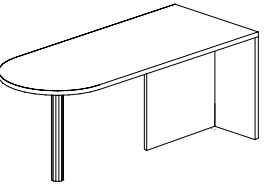

Bow Desk Shell

HL-159	30/35" x 71"	\$566.00
--------	--------------	----------

D-Top

HL-147	36" x 71"	\$535.00
--------	-----------	----------

Credenza Shell

HL-111	24" x 66"	\$449.00
HL-143	24" x 71"	\$464.00