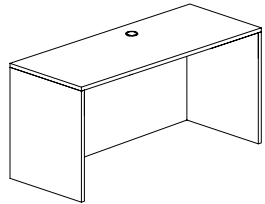

Bow Desk Shell

HL-159	30/35" x 71"	\$566.00
--------	--------------	----------

D-Top

HL-147	36" x 71"	\$535.00
--------	-----------	----------

Credenza Shell

HL-111	24" x 66"	\$449.00
HL-143	24" x 71"	\$464.00