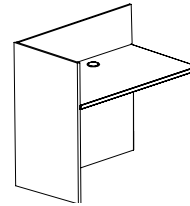

Bow Desk Shell

HL-159	30/35" x 71"	\$566.00
--------	--------------	----------

D-Top

HL-147	36" x 71"	\$535.00
--------	-----------	----------

Credenza Shell

HL-111	24" x 66"	\$449.00
HL-143	24" x 71"	\$464.00

Credenza Ext Shell (L or R)

HL-181L	24" x 71"	\$555.00
HL-181R	24" x 71"	\$555.00

Bridge

HL-193	24" x 36"	\$226.00
HL-197	24" x 42"	\$268.00
HL-170	24" x 48"	\$272.00

Return Shell

HL-192	24" x 36"	\$266.00
HL-196	24" x 42"	\$322.00
HL-145	24" x 48"	\$325.00

Conference Tables

HL-335	71" x 36" (1 pc. top)	\$920.00
HL-336	96" x 48" (2 pc. top)	\$1605.00
HL-336EXT	48" x 48" Extension	\$780.00

Reception Bow Desk Shell

HL-169	30/36" x 71"	\$819.00
--------	--------------	----------