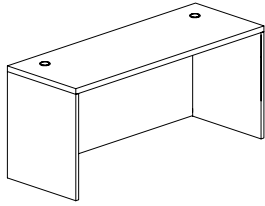

Desk Shell

HL-104	24" x 48"	$421.00
HL-121	30" x 48"	$424.00
HL-103	30" x 60"	$438.00
HL-102	30" x 66"	$482.00
HL-105	30" x 71"	$514.00
HL-101	36" x 71"	$514.00