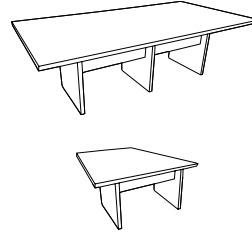

Bow Desk Shell

HL-159	30/35" x 71"	\$566.00
--------	--------------	----------

D-Top

HL-147	36" x 71"	\$535.00
--------	-----------	----------

Credenza Shell

HL-111	24" x 66"	\$449.00
HL-143	24" x 71"	\$464.00

Credenza Ext Shell (L or R)

HL-181L	24" x 71"	\$555.00
HL-181R	24" x 71"	\$555.00

Bridge

HL-193	24" x 36"	\$226.00
HL-197	24" x 42"	\$268.00
HL-170	24" x 48"	\$272.00

Return Shell

HL-192	24" x 36"	\$266.00
HL-196	24" x 42"	\$322.00
HL-145	24" x 48"	\$325.00

Conference Tables

HL-335	71" x 36" (1 pc. top)	\$920.00
HL-336	96" x 48" (2 pc. top)	\$1605.00
HL-336EXT	48" x 48" Extension	\$780.00

Reception Bow Desk Shell

HL-169	30/36" x 71"	\$819.00
--------	--------------	----------