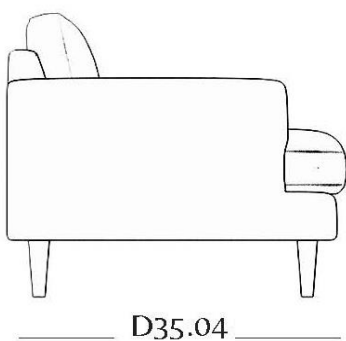

# VIKING TRADER

*Explore the world of fine furniture*

2585 Shattuck Ave.

Berkeley, CA 94704

510-486-1090

[www.vikingtrader.com](http://www.vikingtrader.com)

## Lucy (1007-3)

W83.46 x D35.04 x H33.07 (in)

H33.07

Seating height - H18 (in)

Seating depth - D22.8 (in)

Backrest height - H17 (in)