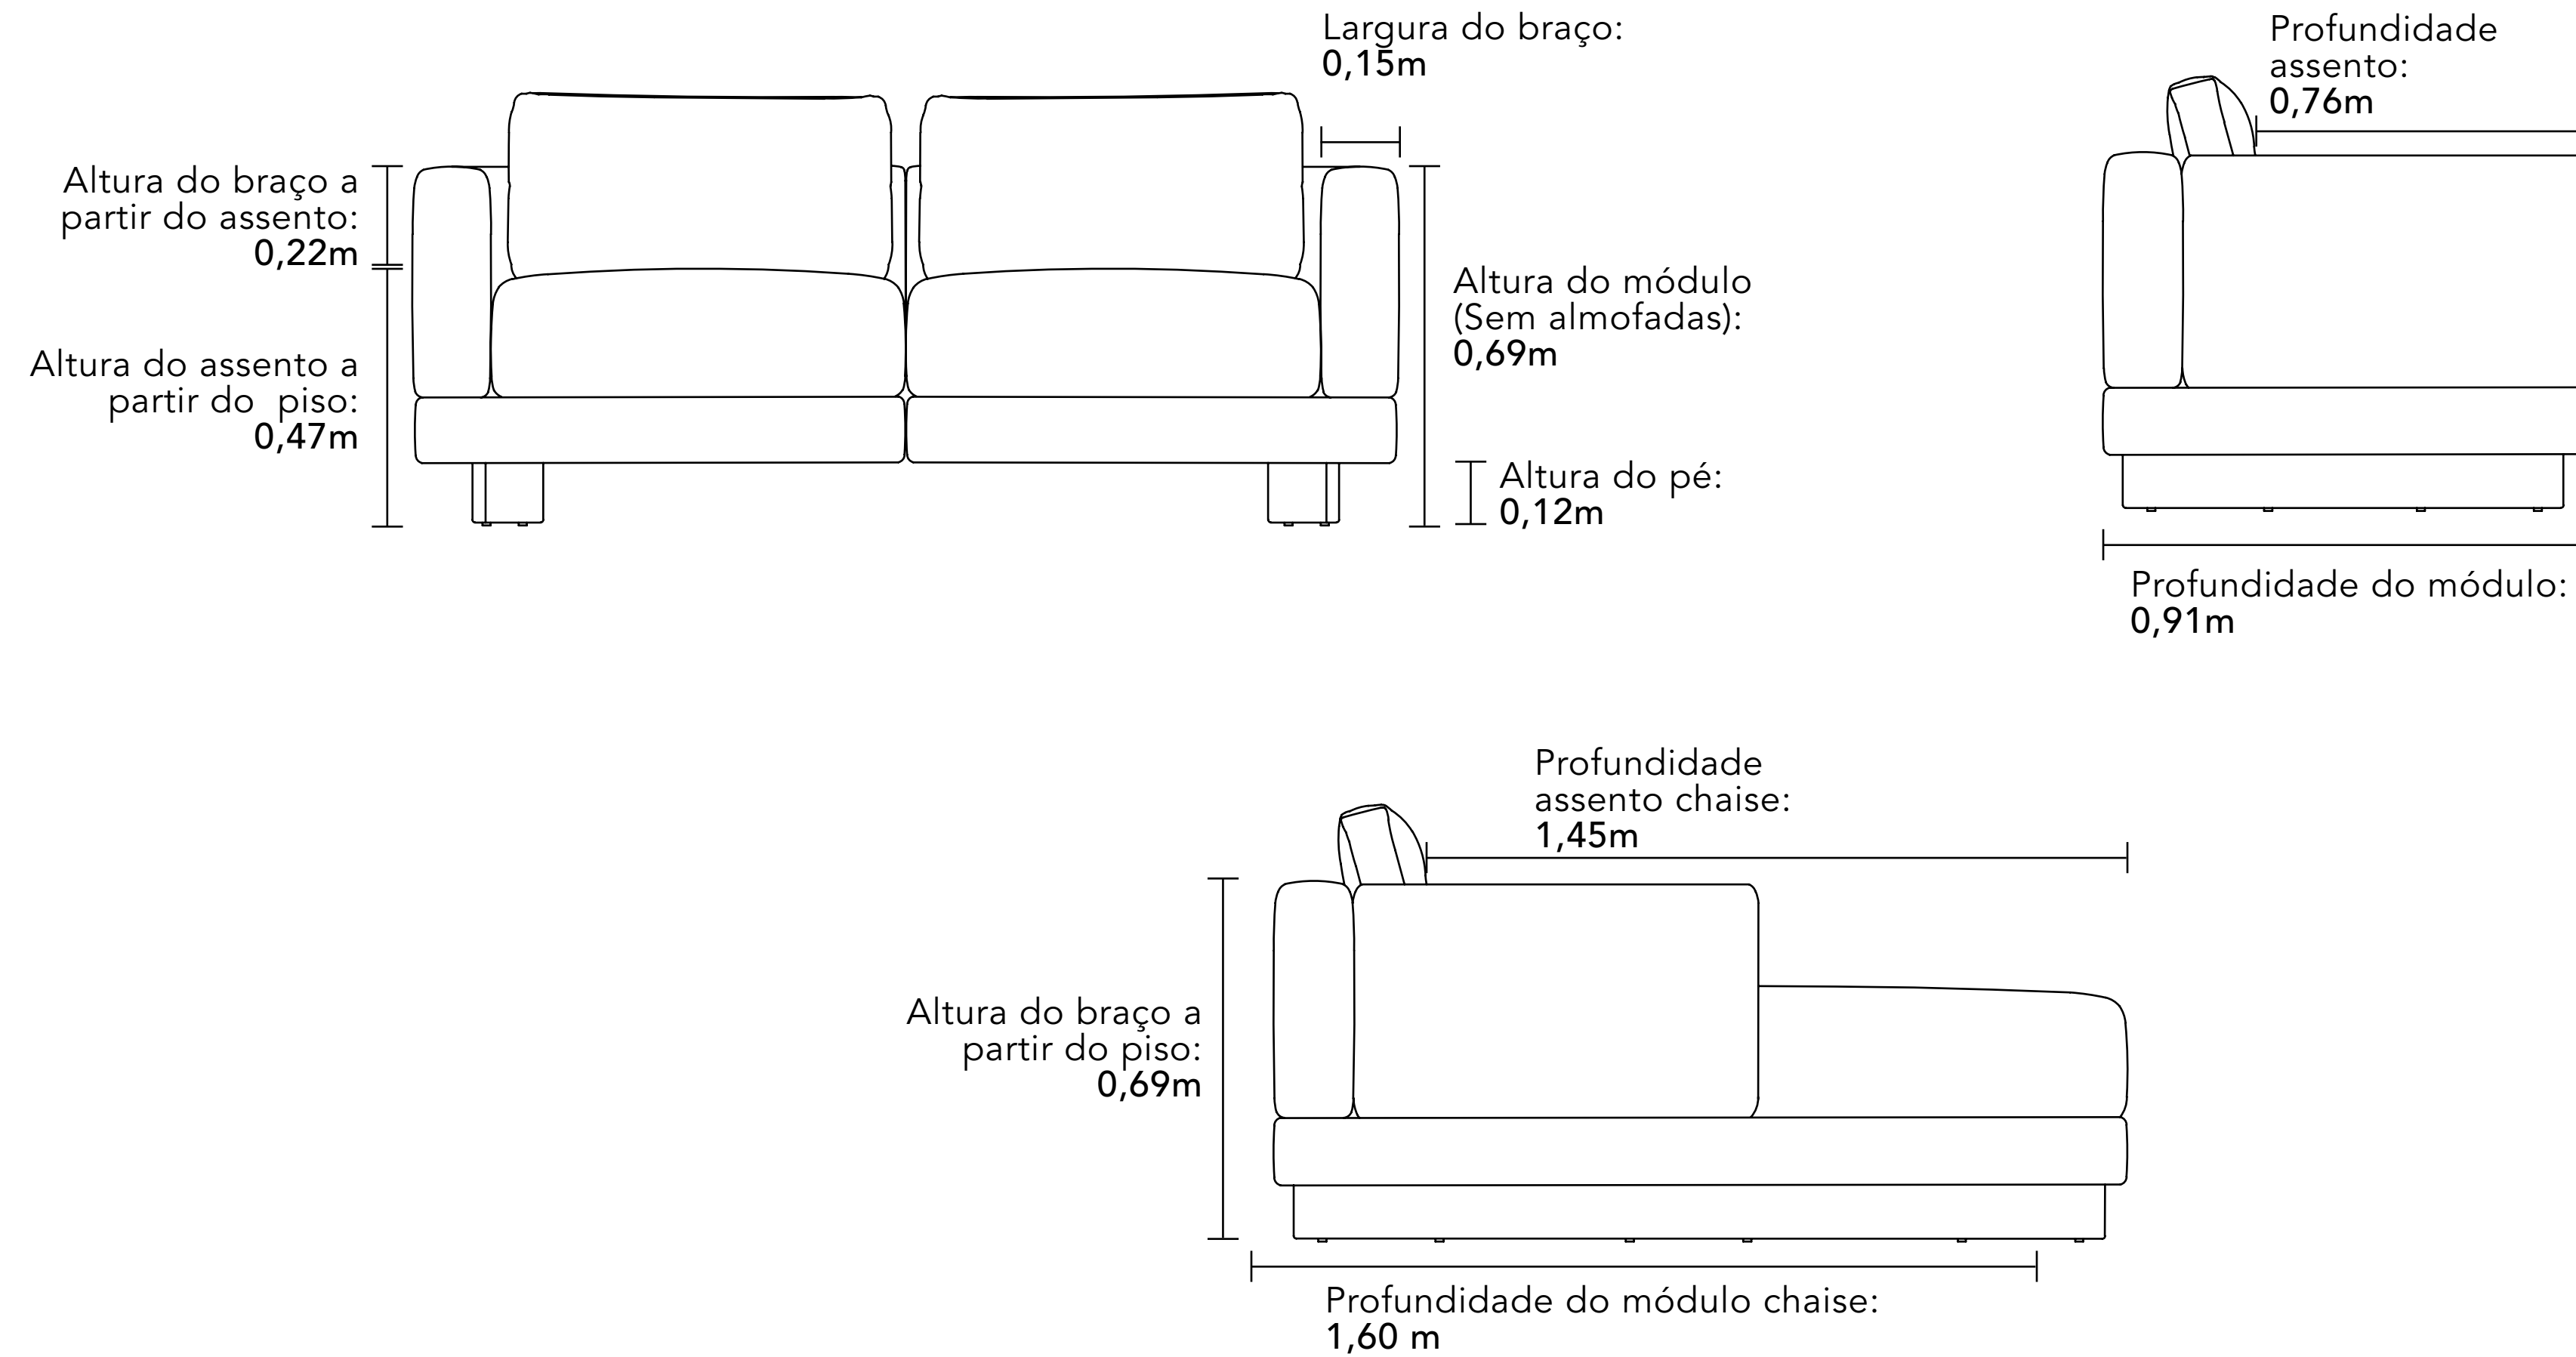

SOFÁ
VELLO

MEDIDAS GERAIS

Por ser um produto artesanal, poderão ocorrer variações nas medidas informadas. A Bell'Arte se reserva o direito de efetuar modificações no produto sem prévio aviso.