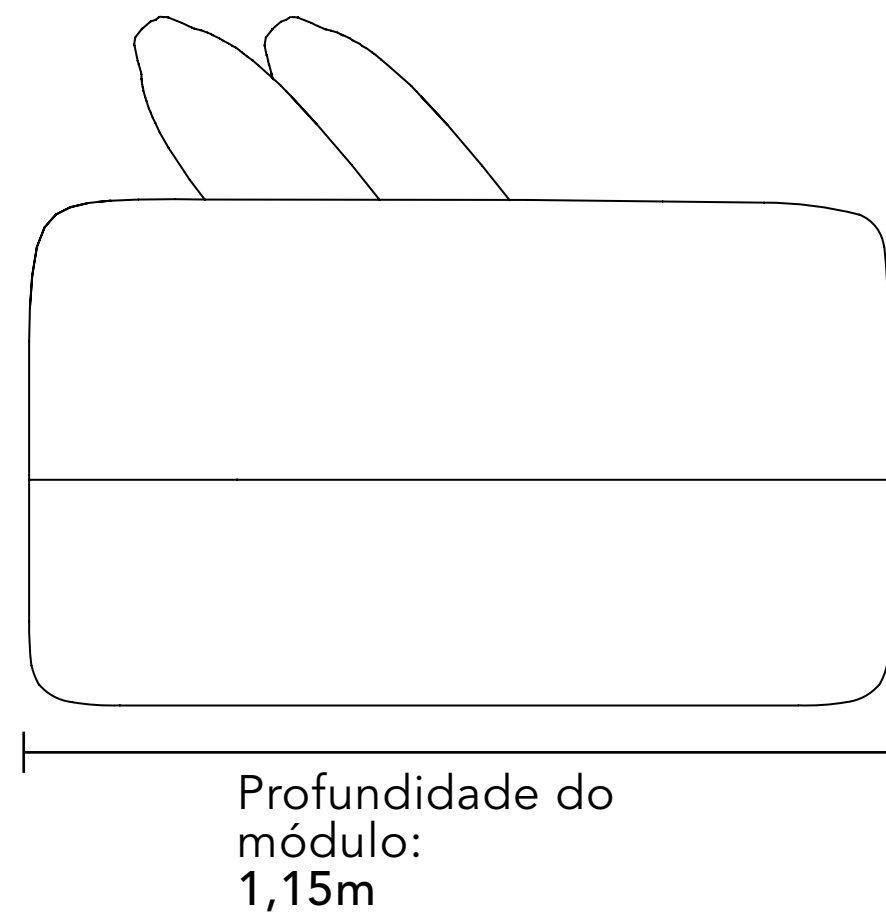

SOFÁ
SHIRE

MEDIDAS GERAIS

Por ser um produto artesanal, poderão ocorrer variações nas medidas informadas. A Bell'Arte se reserva o direito de efetuar modificações no produto sem prévio aviso.