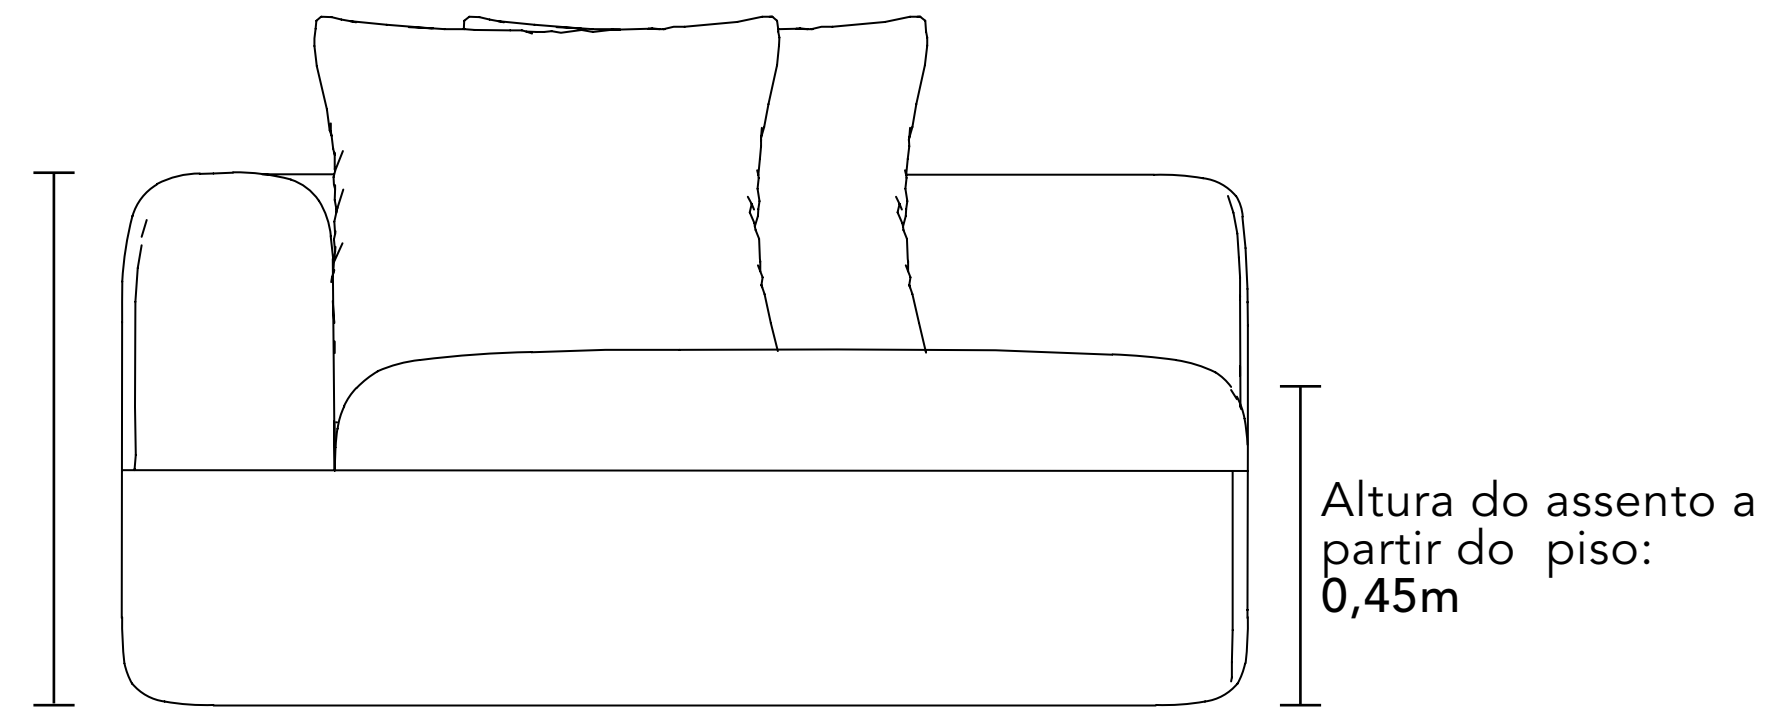

Altura do módulo:
0,68m

Profundidade do assento	0,82m
Altura do braço a partir do assento	0,23m
Altura do braço a partir do piso	0,68m
Altura do pé	0,02 m
Largura do braço	0,30m

SOFÁ
SHIRE

MODULAÇÕES DISPONÍVEIS

Por ser um produto artesanal, poderão ocorrer variações nas medidas informadas. A Bell'Arte se reserva o direito de efetuar modificações no produto sem prévio aviso.

Módulo - 1 Braço

1 Assento de 1,00 + 1 Braço de 0,30 = 1,30 m
1 almofada 0,60x0,60m com rolinho

Largura 1,30 x Profundidade 0,60 x Altura 0,52m

Largura 1,40 x Profundidade 0,60 x Altura 0,52m

Largura 1,50 x Profundidade 0,60 x Altura 0,52m

Largura 1,60 x Profundidade 0,60 x Altura 0,52m

Largura 1,70 x Profundidade 0,60 x Altura 0,52m

Largura 1,80 x Profundidade 0,60 x Altura 0,52m

Largura 1,90 x Profundidade 0,60 x Altura 0,52m

Largura 2,00 x Profundidade 0,60 x Altura 0,52m

Largura 2,10 x Profundidade 0,60 x Altura 0,52m

SOFÁ SHIRE

INFORMAÇÕES TÉCNICAS